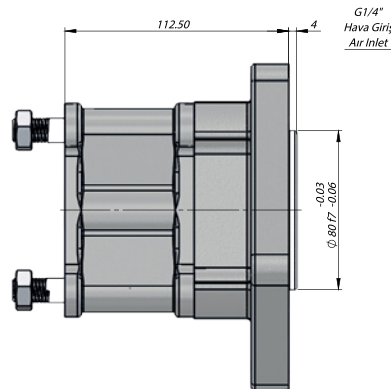

TEKNİK VERİLER | TECHNICAL DATA

Şanzıman No / Gearbox No

G3/32-5, G3/36-5, G3/40-5, G3/45-5, G3/50-5/8.5, G3/60-5/6.106, G3/60-5/7.508, G3/61-5

POWER TAKE
OFFS

Kod Code	Havalı Çalışma Basıncı Pneumatical Working Pressure	Kontrol Sistemi Control System	Çıkış Tork Outlet Torque		Güç Power		Çıkış Hızı Output Speed
	(Bar)		(Kgm)	(Nm)	(Kw)	1000 dev/dak	(dev/dak)
PT1ATS17	7-12	Havalı Pneumatic	57	230	35 Hp	25.7 Kw	500