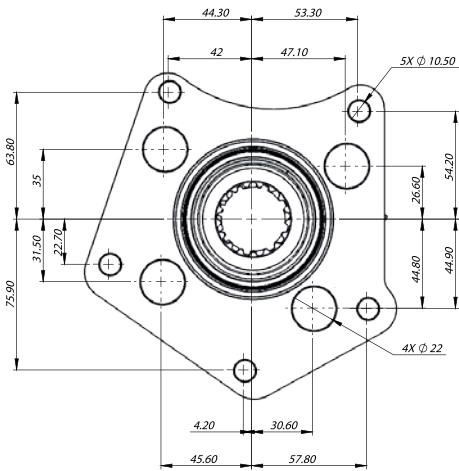

TEKNİK VERİLER | TECHNICAL DATA

Şanzıman No / Gearbox No

G3/32-5, G3/36-5, G3/40-5, G3/45-5, G3/50-5/8.5, G3/60-5/6.106, G3/60-5/7.508, G3/61-5

POWER TAKE
OFFS

Kod Code	Havalı Çalışma Basıncı Pneumatical Working Pressure	Kontrol Sistemi Control System	Çıkış Tork Outlet Torque		Güç Power		Çıkış Hızı Output Speed
	(Bar)		(Kgm)	(Nm)	(Kw)	1000 dev/dak	(dev/dak)
PT1ATS17	7-12	Havalı Pneumatic	57	230	35 Hp	25.7 Kw	500