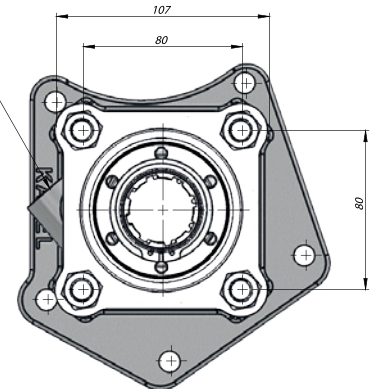

TEKNİK VERİLER | TECHNICAL DATA

Şanzıman No / Gearbox No

G3/32-5, G3/36-5, G3/40-5, G3/45-5, G3/50-5/8.5, G3/60-5/6.106, G3/60-5/7.508, G3/61-5

POWER TAKE
OFFS

Kod Code	Havalı Çalışma Basıncı Pneumatical Working Pressure	Kontrol Sistemi Control System	Çıkış Tork Outlet Torque		Güç Power		Çıkış Hızı Output Speed
	(Bar)		(Kgm)	(Nm)	(Kw)	1000 dev/dak	(dev/dak)
PT1ATS17	7-12	Havalı Pneumatic	57	230	35 Hp	25.7 Kw	500