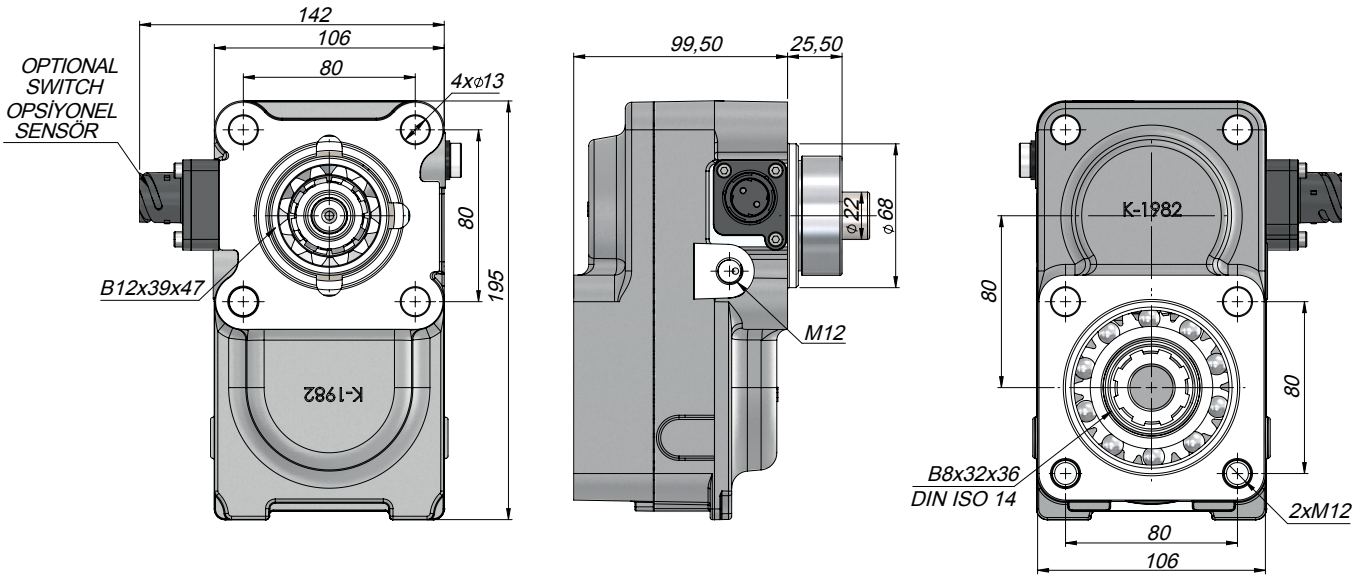

TEKNİK VERİLER | TECHNICAL DATA

Şanzıman No / Gearbox No
 ZF16S251-221-151-150-130,ZFS5/
 AK/6S-120-111-110-92,GPZFS5/AK/6S-90
 80-70-66-65-55-50 42-36-35/ ZF 9S 75/
 9S109/16S109/ ZF AK 680/AK 690/S680/S690

POWER TAKE
OFFS

Kod Code	Havalı Çalışma Basıncı Pneumatical Working Pressure	Kontrol Sistemi Control System	Çevrim Oranı Ratio	Çıkış Tork Outlet Torque		Güç Power		Çıkış Hızı Output Speed	Dönüş Yönü Direction Of Rotation
	(Bar)			(Kgm)	(Nm)	(Kw)	1000 dev/dak	(dev/dak)	
PT2NHS12WS	7-12	Havalı Pneumatic	1,28	43.80	430	30 Hp	22 Kw	700	Sol Left
PT2NHS12SW									