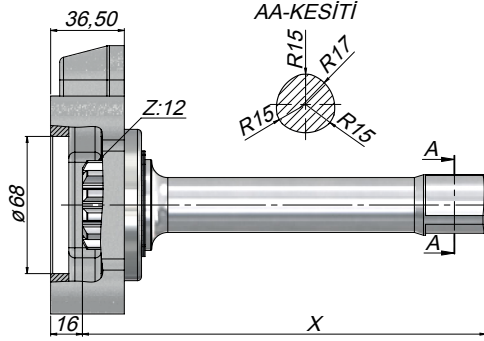

Kod Code	Şanzuman Modeli Gear Box Model	X
CSAXS16253	Mercedes G125-G260 AXOR	253
CSACS16275	Mercedes G125-G210 Reterdar Voith ACTROS	275,5

**TEKNİK VERİLER | TECHNICAL DATA**

Kod Code	Şanzuman Modeli Gear Box Model	X
CSMNSR195	ZF-16 S 130	195
CSMNSR200	ZF-16 S 130	200
CSMNSR213	ZF-16 S 160.....221	213,5
CSMNSR217	ZF-16 S 130	217
CSMNSR238	ZF-16 S 150	238
CSMNSR257	ZF-16 S 220	257
CSMNSR288	ZF-16 S 160 A	288

Kod Code	Şanzuman Modeli Gear Box Model	X
CSMNS14200	ZF-16 S 151	200
CSMNS14213	ZF-16 S 151	213
CSMNS14215	ZF-16 S 151	215
CSMNS14226	ZF-16 S 151	226
CSMNS14249	ZF-16 AS 2200	249
CSMNS14253	ZF-16 S 151.....221	253
CSMNS14272	ZF-16 AS 1800-2200	272,5
CSMNS14288	ZF-16 S 251	288,5

Kod Code	Şanzuman Modeli Gear Box Model	X
CSRTSR195	ZF-16 S 130	195
CSRTSR200	ZF-16 S 130	200
CSRTSR213	ZF-16 S 160....221	213,5
CSRTSR217	ZF-16 S 130	217
CSRTSR238	ZF-16 S 150	238
CSRTSR257	ZF-16 S 220	257
CSRTSR288	ZF-16 S 160 A	288

Kod Code	Şanzuman Modeli Gear Box Model
CSAT2412C225	VOLVO 2412C...AT03112C

Kod Code	Şanzuman Modeli Gear Box Model	Uzunluk Length		Mercedes Orjinal PTO'suz Kardan Şaft Uzunluğu Original Mercedes Shaft Length Without
		A	B	
CSMCG131249	G 131...G 330	249	265	210
CSMCG131275	G 131... 330 + RETARDER	275	291	235
CSMCG281266	G 281-12 POWERSHIFT 3	266	282	226
CSMCG281294	G 281-12 POWERSHIFT 3 AQUATARDER	294	310	250