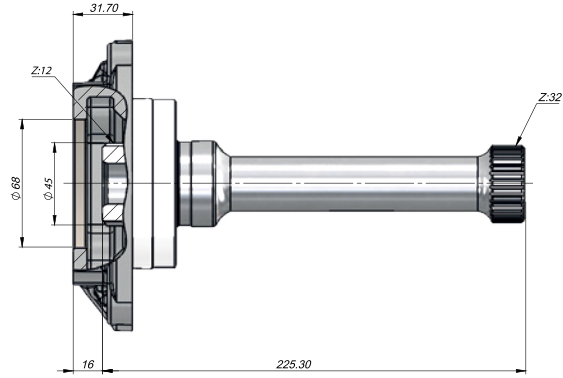

Kod Code	Şanzuman Modeli Gear Box Model	X
CSINS14200	ZF-16 S 151+INTARDER	200
CSINS14213	ZF-16 S 151+INTARDER	213
CSINS14215	ZF-16 S 151+INTARDER	215
CSINS14226	ZF-16 S 151+INTARDER	226
CSINS14249	ZF-16 AS 2200	249
CSINS14253	ZF-16 S 151.....221	253
CSINS14272	ZF-16 AS 1800-2200	272,5
CSINS14288	ZF-16 S 251	288,5

TEKNİK VERİLER | TECHNICAL DATA

Kod Code	Şanzuman Modeli Gear Box Model
CSVLS32213	VT 2400 New VT 2415 Euro SR 1400-SR 1700 SR 2000-SRO 2000 FH 16-FH 12-VT

Kod Code	Şanzuman Modeli Gear Box Model	X
CSVLS32249	Volvo Vt 2400 New Volvo Vt 2415 Euro	249
CSVLS32285	Volvo Vt 2014+Retarder Voith	285

Kod Code	Şanzuman Modeli Gear Box Model
CSAT2412C225	VOLVO 2412C...AT03112C

Kod Code	Şanzuman Modeli Gear Box Model	Uzunluk Length		Mercedes Orjinal PTO'suz Kardan Şaft Uzunluğu Original Mercedes Shaft Length Without
		A	B	
CSMCG131249	G 131...G 330	249	265	210
CSMCG131275	G 131... 330 + RETARDER	275	291	235
CSMCG281266	G 281-12 POWERSHIFT 3	266	282	226
CSMCG281294	G 281-12 POWERSHIFT 3 AQUATARDER	294	310	250