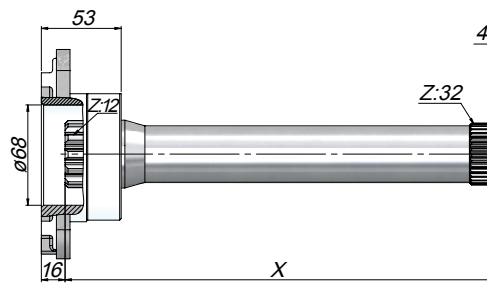

Kod Code	Şanzuman Modeli Gear Box Model	X
CSVLS32249	Volvo Vt 2400 New Volvo Vt 2415 Euro	249
CSVLS32285	Volvo Vt 2014+Retarder Voith	285