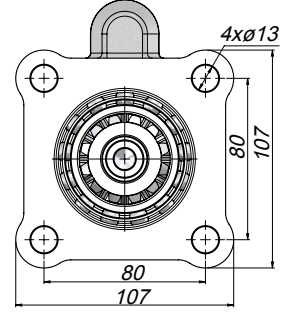

Kod Code	Şanzuman Modeli Gear Box Model	X
CSRTSR195	ZF-16 S 130	195
CSRTSR200	ZF-16 S 130	200
CSRTSR213	ZF-16 S 160....221	213,5
CSRTSR217	ZF-16 S 130	217
CSRTSR238	ZF-16 S 150	238
CSRTSR257	ZF-16 S 220	257
CSRTSR288	ZF-16 S 160 A	288