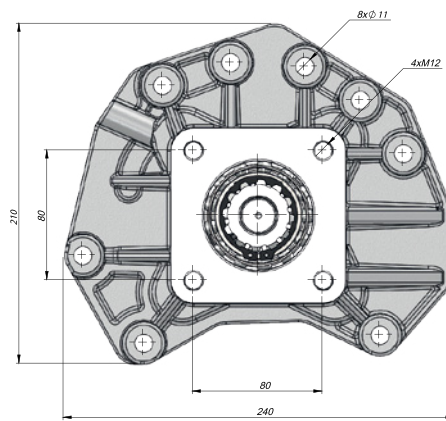

TEKNİK VERİLER | TECHNICAL DATA

Kod Code	Şanzuman Modeli Gear Box Model
CSVLS32213	VT 2400 New VT 2415 Euro SR 1400-SR 1700 SR 2000-SRO 2000 FH 16-FH 12-VT

Kod Code	Şanzuman Modeli Gear Box Model	X
CSVLS32249	Volvo Vt 2400 New Volvo Vt 2415 Euro	249
CSVLS32285	Volvo Vt 2014+Retarder Voith	285

Kod Code	Şanzuman Modeli Gear Box Model
CSAT2412C225	VOLVO 2412C...AT03112C

Kod Code	Şanzuman Modeli Gear Box Model	Uzunluk Length		Mercedes Orjinal PTO'suz Kardan Şaft Uzunluğu Original Mercedes Shaft Length Without
		A	B	
CSMCG131249	G 131...G 330	249	265	210
CSMCG131275	G 131... 330 + RETARDER	275	291	235
CSMCG281266	G 281-12 POWERSHIFT 3	266	282	226
CSMCG281294	G 281-12 POWERSHIFT 3 AQUATARDER	294	310	250