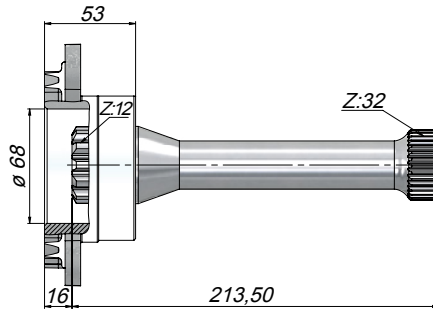

TEKNİK VERİLER | TECHNICAL DATA

Kod Code	Şanzuman Modeli Gear Box Model
CSVLS32213	VT 2400 New VT 2415 Euro SR 1400-SR 1700 SR 2000-SRO 2000 FH 16-FH 12-VT