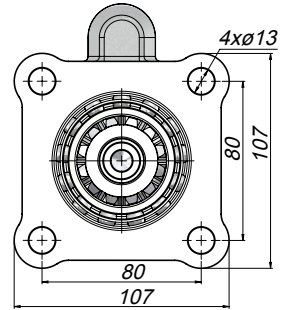

Kod Code	Şanzuman Modeli Gear Box Model	X
CSINS14200	ZF-16 S 151+INTARDER	200
CSINS14213	ZF-16 S 151+INTARDER	213
CSINS14215	ZF-16 S 151+INTARDER	215
CSINS14226	ZF-16 S 151+INTARDER	226
CSINS14249	ZF-16 AS 2200	249
CSINS14253	ZF-16 S 151.....221	253
CSINS14272	ZF-16 AS 1800-2200	272,5
CSINS14288	ZF-16 S 251	288,5