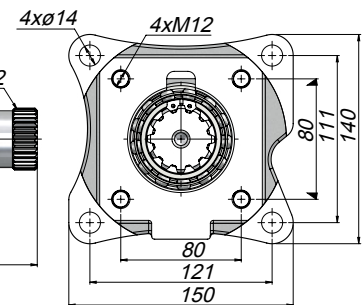

Kod Code	Şanzuman Modeli Gear Box Model	X
CSVLS32249	Volvo Vt 2400 New Volvo Vt 2415 Euro	249
CSVLS32285	Volvo Vt 2014+Retarder Voith	285