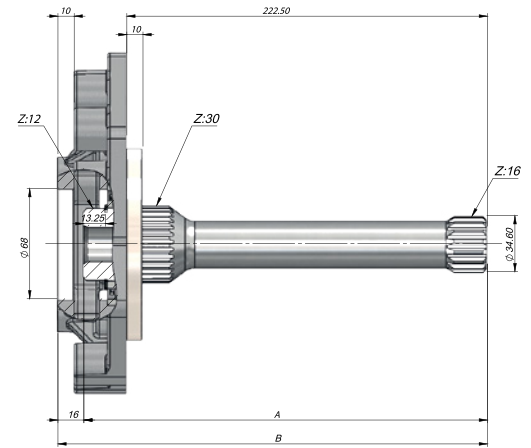

TEKNİK VERİLER | TECHNICAL DATA

Kod Code	Şanzuman Modeli Gear Box Model
CSVLS32213	VT 2400 New VT 2415 Euro SR 1400-SR 1700 SR 2000-SRO 2000 FH 16-FH 12-VT

Kod Code	Şanzuman Modeli Gear Box Model	X
CSVLS32249	Volvo Vt 2400 New Volvo Vt 2415 Euro	249
CSVLS32285	Volvo Vt 2014+Retarder Voith	285

Kod Code	Şanzuman Modeli Gear Box Model
CSAT2412C225	VOLVO 2412C...AT03112C

Kod Code	Şanzuman Modeli Gear Box Model	Uzunluk Length		Mercedes Orjinal PTO'suz Kardan Şaft Uzunluğu Original Mercedes Shaft Length Without
		A	B	
CSMCG131249	G 131...G 330	249	265	210
CSMCG131275	G 131... 330 + RETARDER	275	291	235
CSMCG281266	G 281-12 POWERSHIFT 3	266	282	226
CSMCG281294	G 281-12 POWERSHIFT 3 AQUATARDER	294	310	250