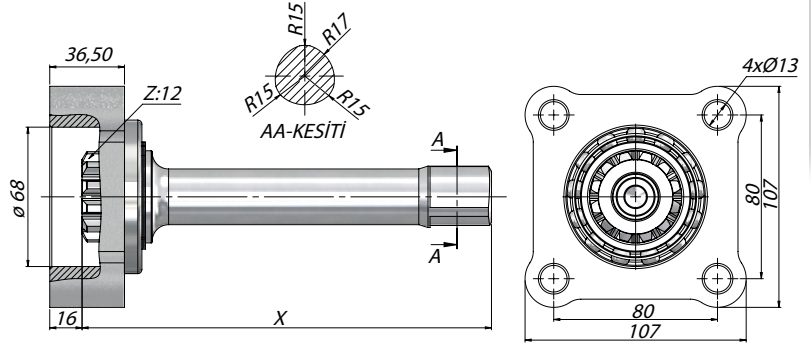

Kod Code	Şanzuman Modeli Gear Box Model	X
CSAXS16253	Mercedes G125-G260 AXOR	253
CSACS16275	Mercedes G125-G210 Reterdar Voith ACTROS	275,5

**TEKNİK VERİLER | TECHNICAL DATA**

Kod Code	Şanzuman Modeli Gear Box Model	X
CSMNSR195	ZF-16 S 130	195
CSMNSR200	ZF-16 S 130	200
CSMNSR213	ZF-16 S 160.....221	213,5
CSMNSR217	ZF-16 S 130	217
CSMNSR238	ZF-16 S 150	238
CSMNSR257	ZF-16 S 220	257
CSMNSR288	ZF-16 S 160 A	288

Kod Code	Şanzuman Modeli Gear Box Model	X
CSMNS14200	ZF-16 S 151	200
CSMNS14213	ZF-16 S 151	213
CSMNS14215	ZF-16 S 151	215
CSMNS14226	ZF-16 S 151	226
CSMNS14249	ZF-16 AS 2200	249
CSMNS14253	ZF-16 S 151.....221	253
CSMNS14272	ZF-16 AS 1800-2200	272,5
CSMNS14288	ZF-16 S 251	288,5

Kod Code	Şanzuman Modeli Gear Box Model
CSAT2412C225	VOLVO 2412C...AT03112C

Kod Code	Şanzuman Modeli Gear Box Model	Uzunluk Length		Mercedes Orjinal PTO'suz Kardan Şaft Uzunluğu Original Mercedes Shaft Length Without
		A	B	
CSMCG131249	G 131...G 330	249	265	210
CSMCG131275	G 131... 330 + RETARDER	275	291	235
CSMCG281266	G 281-12 POWERSHIFT 3	266	282	226
CSMCG281294	G 281-12 POWERSHIFT 3 AQUATARDER	294	310	250