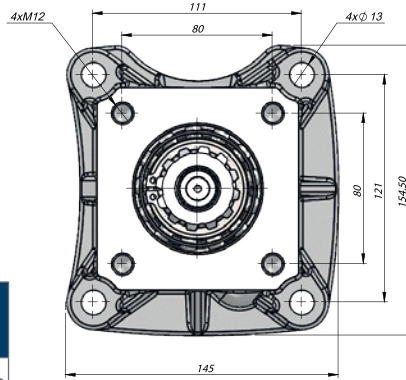

Kod Code	Şanzuman Modeli Gear Box Model	X
CSINS14200	ZF-16 S 151+INTARDER	200
CSINS14213	ZF-16 S 151+INTARDER	213
CSINS14215	ZF-16 S 151+INTARDER	215
CSINS14226	ZF-16 S 151+INTARDER	226
CSINS14249	ZF-16 AS 2200	249
CSINS14253	ZF-16 S 151.....221	253
CSINS14272	ZF-16 AS 1800-2200	272,5
CSINS14288	ZF-16 S 251	288,5

Kod Code	Şanzuman Modeli Gear Box Model
CSAT2412C225	VOLVO 2412C...AT03112C

Kod Code	Şanzuman Modeli Gear Box Model	Uzunluk Length		Mercedes Orjinal PTO'suz Kardan Şaft Uzunluğu Original Mercedes Shaft Length Without
		A	B	
CSMCG131249	G 131...G 330	249	265	210
CSMCG131275	G 131... 330 + RETARDER	275	291	235
CSMCG281266	G 281-12 POWERSHIFT 3	266	282	226
CSMCG281294	G 281-12 POWERSHIFT 3 AQUATARDER	294	310	250