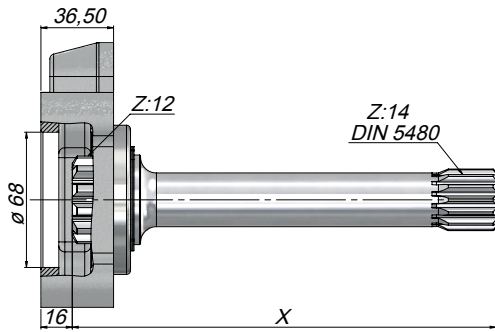

Kod Code	Şanzuman Modeli Gear Box Model	X
CSINS14200	ZF-16 S 151+INTARDER	200
CSINS14213	ZF-16 S 151+INTARDER	213
CSINS14215	ZF-16 S 151+INTARDER	215
CSINS14226	ZF-16 S 151+INTARDER	226
CSINS14249	ZF-16 AS 2200	249
CSINS14253	ZF-16 S 151.....221	253
CSINS14272	ZF-16 AS 1800-2200	272,5
CSINS14288	ZF-16 S 251	288,5