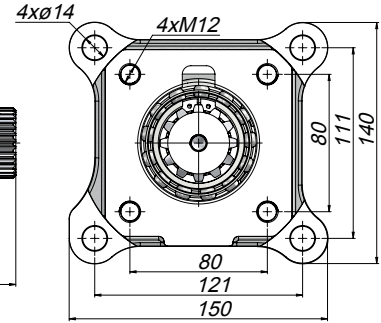

TEKNİK VERİLER | TECHNICAL DATA

Kod Code	Şanzuman Modeli Gear Box Model
CSVLS32213	VT 2400 New VT 2415 Euro SR 1400-SR 1700 SR 2000-SRO 2000 FH 16-FH 12-VT