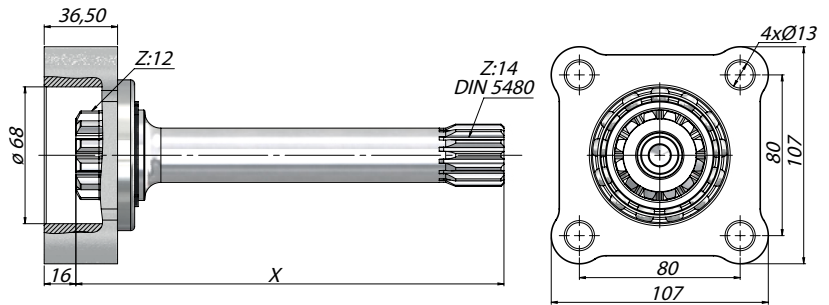

Kod Code	Şanzuman Modeli Gear Box Model	X
CSAXS16253	Mercedes G125-G260 AXOR	253
CSACS16275	Mercedes G125-G210 Reterdar Voith ACTROS	275,5

**TEKNİK VERİLER | TECHNICAL DATA**

Kod Code	Şanzuman Modeli Gear Box Model	X
CSMNSR195	ZF-16 S 130	195
CSMNSR200	ZF-16 S 130	200
CSMNSR213	ZF-16 S 160.....221	213,5
CSMNSR217	ZF-16 S 130	217
CSMNSR238	ZF-16 S 150	238
CSMNSR257	ZF-16 S 220	257
CSMNSR288	ZF-16 S 160 A	288

Kod Code	Şanzuman Modeli Gear Box Model
CSAT2412C225	VOLVO 2412C...AT03112C

Kod Code	Şanzuman Modeli Gear Box Model	Uzunluk Length		Mercedes Orjinal PTO'suz Kardan Şaft Uzunluğu Original Mercedes Shaft Length Without
		A	B	
CSMCG131249	G 131...G 330	249	265	210
CSMCG131275	G 131... 330 + RETARDER	275	291	235
CSMCG281266	G 281-12 POWERSHIFT 3	266	282	226
CSMCG281294	G 281-12 POWERSHIFT 3 AQUATARDER	294	310	250