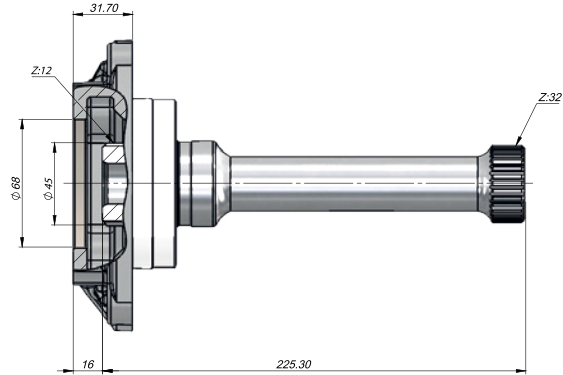

Kod Code	Şanzuman Modeli Gear Box Model	X
CSINS14200	ZF-16 S 151+INTARDER	200
CSINS14213	ZF-16 S 151+INTARDER	213
CSINS14215	ZF-16 S 151+INTARDER	215
CSINS14226	ZF-16 S 151+INTARDER	226
CSINS14249	ZF-16 AS 2200	249
CSINS14253	ZF-16 S 151.....221	253
CSINS14272	ZF-16 AS 1800-2200	272,5
CSINS14288	ZF-16 S 251	288,5

TEKNİK VERİLER | TECHNICAL DATA

Kod Code	Şanzuman Modeli Gear Box Model
CSVLS32213	VT 2400 New VT 2415 Euro SR 1400-SR 1700 SR 2000-SRO 2000 FH 16-FH 12-VT

Kod Code	Şanzuman Modeli Gear Box Model	X
CSVLS32249	Volvo Vt 2400 New Volvo Vt 2415 Euro	249
CSVLS32285	Volvo Vt 2014+Retarder Voith	285

Kod Code	Şanzuman Modeli Gear Box Model
CSAT2412C225	VOLVO 2412C...AT03112C

Kod Code	Şanzuman Modeli Gear Box Model	Uzunluk Length		Mercedes Orjinal PTO'suz Kardan Şaft Uzunluğu Original Mercedes Shaft Length Without
		A	B	
CSMCG131249	G 131...G 330	249	265	210
CSMCG131275	G 131... 330 + RETARDER	275	291	235
CSMCG281266	G 281-12 POWERSHIFT 3	266	282	226
CSMCG281294	G 281-12 POWERSHIFT 3 AQUATARDER	294	310	250