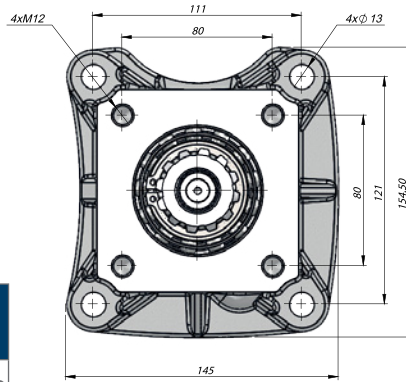

Kod Code	Şanzuman Modeli Gear Box Model	X
CSINS14200	ZF-16 S 151+INTARDER	200
CSINS14213	ZF-16 S 151+INTARDER	213
CSINS14215	ZF-16 S 151+INTARDER	215
CSINS14226	ZF-16 S 151+INTARDER	226
CSINS14249	ZF-16 AS 2200	249
CSINS14253	ZF-16 S 151.....221	253
CSINS14272	ZF-16 AS 1800-2200	272,5
CSINS14288	ZF-16 S 251	288,5

Kod Code	Şanzuman Modeli Gear Box Model
CSAT2412C225	VOLVO 2412C...AT03112C

Kod Code	Şanzuman Modeli Gear Box Model	Uzunluk Length		Mercedes Orjinal PTO'suz Kardan Şaft Uzunluğu Original Mercedes Shaft Length Without
		A	B	
CSMCG131249	G 131...G 330	249	265	210
CSMCG131275	G 131... 330 + RETARDER	275	291	235
CSMCG281266	G 281-12 POWERSHIFT 3	266	282	226
CSMCG281294	G 281-12 POWERSHIFT 3 AQUATARDER	294	310	250