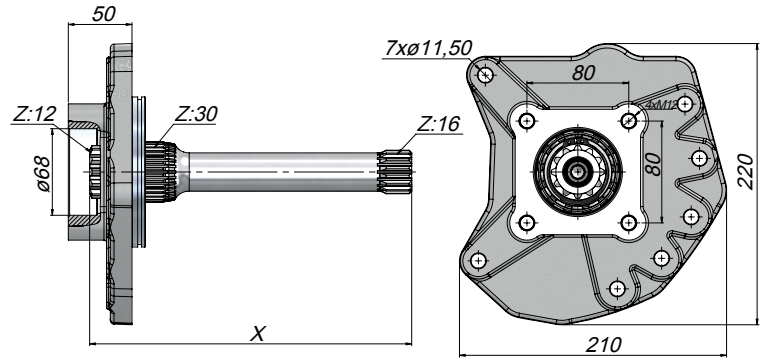

**TEKNİK VERİLER | TECHNICAL DATA**

Kod Code	Şanzuman Modeli Gear Box Model	X
CSAXS16253	Mercedes G125-G260 AXOR	253
CSACS16275	Mercedes G125-G210 Reterdar Voith ACTROS	275,5

**TEKNİK VERİLER | TECHNICAL DATA**

Kod Code	Şanzuman Modeli Gear Box Model	X
CSMNSR195	ZF-16 S 130	195
CSMNSR200	ZF-16 S 130	200
CSMNSR213	ZF-16 S 160.....221	213,5
CSMNSR217	ZF-16 S 130	217
CSMNSR238	ZF-16 S 150	238
CSMNSR257	ZF-16 S 220	257
CSMNSR288	ZF-16 S 160 A	288

Kod Code	Şanzuman Modeli Gear Box Model
CSAT2412C225	VOLVO 2412C...AT03112C

Kod Code	Şanzuman Modeli Gear Box Model	Uzunluk Length		Mercedes Orjinal PTO'suz Kardan Şaft Uzunluğu Original Mercedes Shaft Length Without
		A	B	
CSMCG131249	G 131...G 330	249	265	210
CSMCG131275	G 131... 330 + RETARDER	275	291	235
CSMCG281266	G 281-12 POWERSHIFT 3	266	282	226
CSMCG281294	G 281-12 POWERSHIFT 3 AQUATARDER	294	310	250