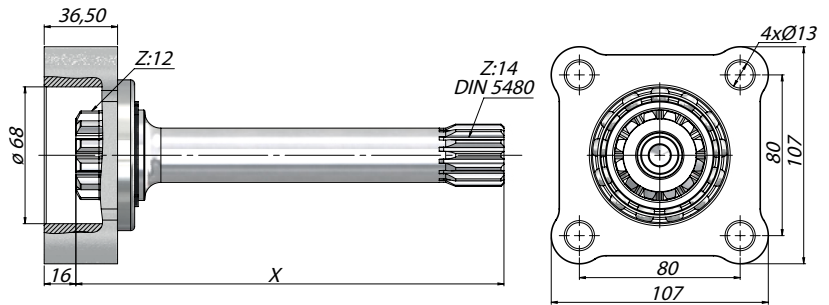

**TEKNİK VERİLER | TECHNICAL DATA**

Kod Code	Şanzuman Modeli Gear Box Model	X
CSAXS16253	Mercedes G125-G260 AXOR	253
CSACS16275	Mercedes G125-G210 Reterdar Voith ACTROS	275,5

**TEKNİK VERİLER | TECHNICAL DATA**

Kod Code	Şanzuman Modeli Gear Box Model	X
CSMNSR195	ZF-16 S 130	195
CSMNSR200	ZF-16 S 130	200
CSMNSR213	ZF-16 S 160.....221	213,5
CSMNSR217	ZF-16 S 130	217
CSMNSR238	ZF-16 S 150	238
CSMNSR257	ZF-16 S 220	257
CSMNSR288	ZF-16 S 160 A	288

Kod Code	Şanzuman Modeli Gear Box Model
CSAT2412C225	VOLVO 2412C...AT03112C

Kod Code	Şanzuman Modeli Gear Box Model	Uzunluk Length		Mercedes Orjinal PTO'suz Kardan Şaft Uzunluğu Original Mercedes Shaft Length Without
		A	B	
CSMCG131249	G 131...G 330	249	265	210
CSMCG131275	G 131... 330 + RETARDER	275	291	235
CSMCG281266	G 281-12 POWERSHIFT 3	266	282	226
CSMCG281294	G 281-12 POWERSHIFT 3 AQUATARDER	294	310	250