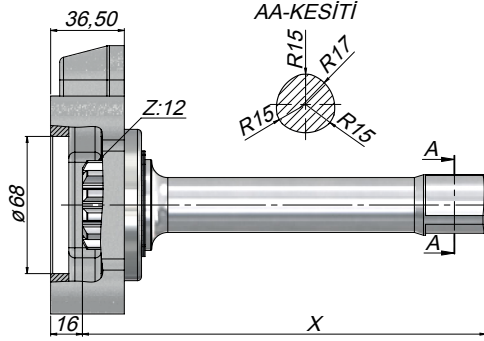

Kod Code	Şanzuman Modeli Gear Box Model	X
CSRTSR195	ZF-16 S 130	195
CSRTSR200	ZF-16 S 130	200
CSRTSR213	ZF-16 S 160....221	213,5
CSRTSR217	ZF-16 S 130	217
CSRTSR238	ZF-16 S 150	238
CSRTSR257	ZF-16 S 220	257
CSRTSR288	ZF-16 S 160 A	288