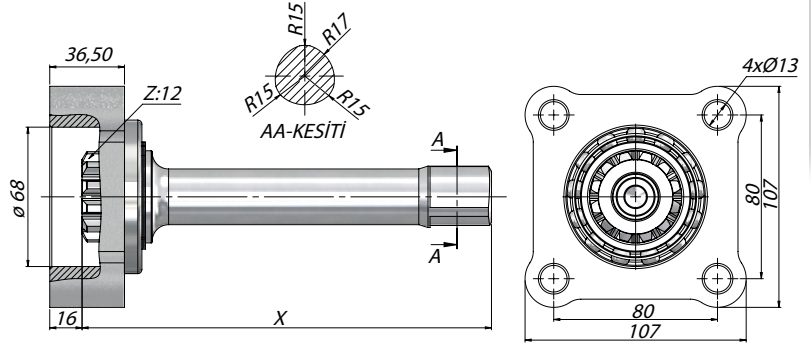

**TEKNİK VERİLER | TECHNICAL DATA**

Kod Code	Şanzuman Modeli Gear Box Model	X
CSAXS16253	Mercedes G125-G260 AXOR	253
CSACS16275	Mercedes G125-G210 Reterdar Voith ACTROS	275,5

**TEKNİK VERİLER | TECHNICAL DATA**

Kod Code	Şanzuman Modeli Gear Box Model	X
CSMNSR195	ZF-16 S 130	195
CSMNSR200	ZF-16 S 130	200
CSMNSR213	ZF-16 S 160.....221	213,5
CSMNSR217	ZF-16 S 130	217
CSMNSR238	ZF-16 S 150	238
CSMNSR257	ZF-16 S 220	257
CSMNSR288	ZF-16 S 160 A	288

Kod Code	Şanzuman Modeli Gear Box Model
CSAT2412C225	VOLVO 2412C...AT03112C

Kod Code	Şanzuman Modeli Gear Box Model	Uzunluk Length		Mercedes Orjinal PTO'suz Kardan Şaft Uzunluğu Original Mercedes Shaft Length Without
		A	B	
CSMCG131249	G 131...G 330	249	265	210
CSMCG131275	G 131... 330 + RETARDER	275	291	235
CSMCG281266	G 281-12 POWERSHIFT 3	266	282	226
CSMCG281294	G 281-12 POWERSHIFT 3 AQUATARDER	294	310	250