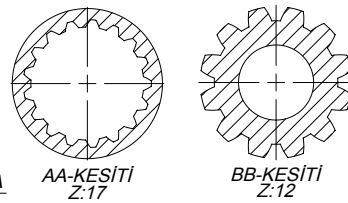

POWER TAKE
OFFS