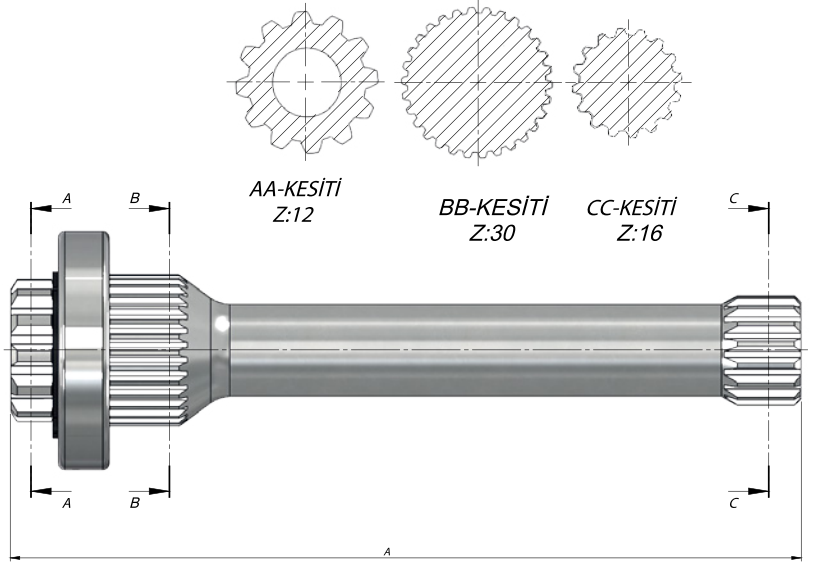

Kod Code	Şanzuman Modeli Gear Box Model
CSVL3212285	VOLVO F12-F16

Kod Code	Şanzuman Modeli Gear Box Model	L
CSHW223	HW-18710 HW-18710-T	223
CSHW286	HW-20716 HW-1910	286

Kod Code	Şanzuman Modeli Gear Box Model
CSZF1712165	ZF-110

POWER TAKE
OFFS

Kod Code	Şanzuman Modeli Gear Box Model
CSVLVAT2412C225	VOLVO 2412C...AT03112C

Kod Code	Şanzuman Modeli Gear Box Model	Uzunluk Length
CSMCG131249	G 131...G 330	249
CSMCG131275	G 131... 330 + RETARDER	275
CSMCG281266	G 281-12 POWERSHIFT 3	266
CSMCG281294	G 281-12 POWERSHIFT 3 AQUATARDER	266