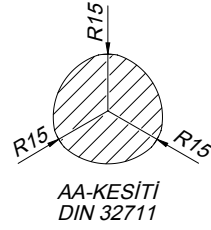

TEKNİK VERİLER | TECHNICAL DATA

Kod Code	Şanzuman Modeli Gear Box Model	L
CS16S130195	ZF-16 S 130	195
CS16S130200	ZF-16 S 130	200
CS16S130213	ZF-16 S 160.....221	213,5
CS16S130217	ZF-16 S 130	217
CS16S150238	ZF-16 S 150	238
CS16S220257	ZF-16 S 220	257
CS16S160288	ZF-16 S 160 A	288