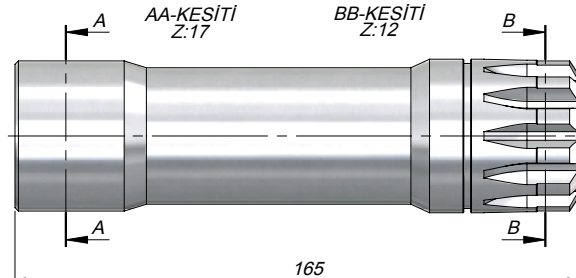

Kod Code	Şanzuman Modeli Gear Box Model
CSZF1712165	ZF-110