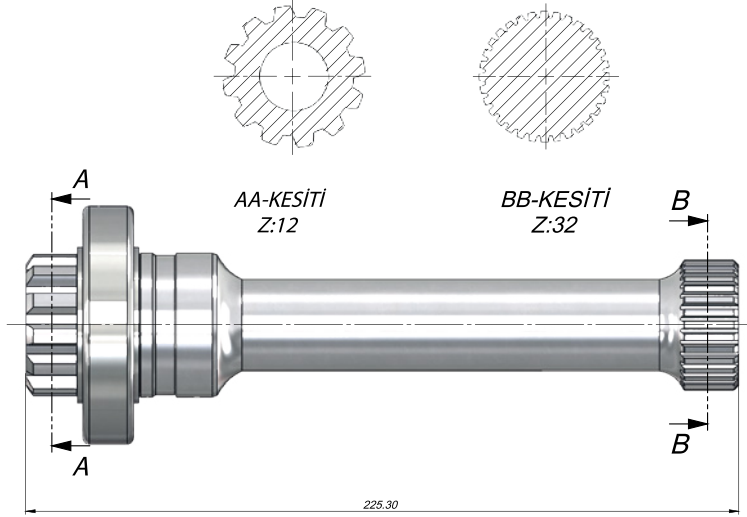

Kod Code	Şanzuman Modeli Gear Box Model
CSVL3212285	VOLVO F12-F16

Kod Code	Şanzuman Modeli Gear Box Model	L
CSHW223	HW-18710 HW-18710-T	223
CSHW286	HW-20716 HW-1910	286

Kod Code	Şanzuman Modeli Gear Box Model
CSZF1712165	ZF-110

POWER TAKE
OFFS

Kod Code	Şanzuman Modeli Gear Box Model
CSVLVAT2412C225	VOLVO 2412C...AT03112C

Kod Code	Şanzuman Modeli Gear Box Model	Uzunluk Length
CSMCG131249	G 131...G 330	249
CSMCG131275	G 131... 330 + RETARDER	275
CSMCG281266	G 281-12 POWERSHIFT 3	266
CSMCG281294	G 281-12 POWERSHIFT 3 AQUATARDER	266