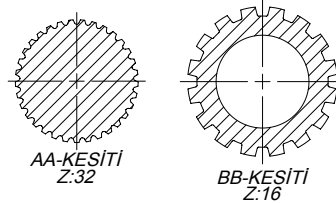

Kod Code	Şanzuman Modeli Gear Box Model
CSVL3212249	Volvo-FH-12 Volvo FH-16

POWER TAKE
OFFS

TEKNİK VERİLER | TECHNICAL DATA

Kod Code	Şanzuman Modeli Gear Box Model
CSVL3216265	VOLVO F7-F12 F88-F89 N-10.27