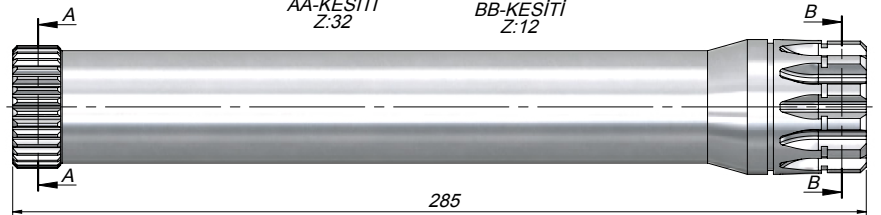

Kod Code	Şanzuman Modeli Gear Box Model	L
CSHW223	HW-18710 HW-18710-T	223
CSHW286	HW-20716 HW-1910	286