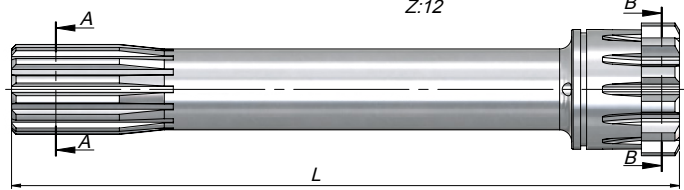

TEKNİK VERİLER | TECHNICAL DATA

Kod Code	Şanzuman Modeli Gear Box Model
CSVL3216265	VOLVO F7-F12 F88-F89 N-10.27

Kod Code	Şanzuman Modeli Gear Box Model
CSVL3212285	VOLVO F12-F16

Kod Code	Şanzuman Modeli Gear Box Model	L
CSHW223	HW-18710 HW-18710-T	223
CSHW286	HW-20716 HW-1910	286

Kod Code	Şanzuman Modeli Gear Box Model
CSZF1712165	ZF-110

POWER TAKE
OFFS