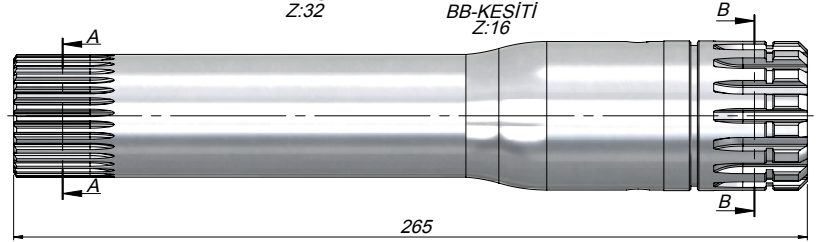

Kod Code	Şanzuman Modeli Gear Box Model
CSVL3212249	Volvo-FH-12 Volvo FH-16

POWER TAKE
OFFS

TEKNİK VERİLER | TECHNICAL DATA

Kod Code	Şanzuman Modeli Gear Box Model
CSVL3216265	VOLVO F7-F12 F88-F89 N-10.27