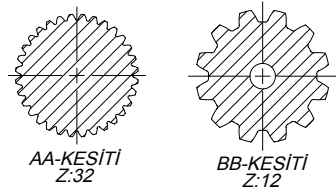

Kod Code	Şanzuman Modeli Gear Box Model	L
CSHW223	HW-18710 HW-18710-T	223
CSHW286	HW-20716 HW-1910	286