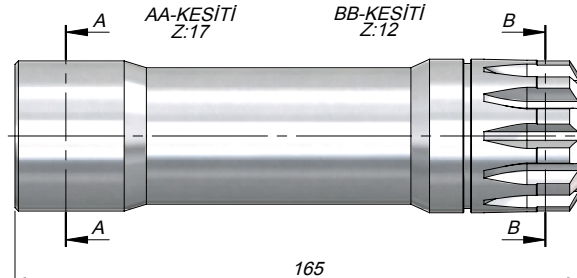

Kod Code	Şanzuman Modeli Gear Box Model
CSZF1712165	ZF-110