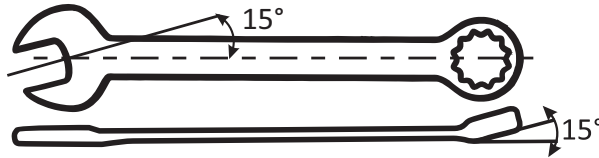

НАБІР КЛЮЧІВ РІЖКОВО-НАКИДНИХ

Арт. 6010151

Розміри ключів

6, 7, 8, 9, 10, 11, 12, 13, 14, 15, 16, 17, 18, 19,
20, 21, 22, 23, 24, 25, 26, 27, 28, 30, 32, 36

723
ММ Довжина
чохла

584
ММ Ширина
чохла

CrV Матеріал

26
ШТ. Кількість

HRC
42-46 Твердість
сталі

Матове
покриття

Отвори для кріплення на стіну
зручність використання

Прогумовані кишені
запобігають ковзанню інструменту

Подвійна тканина Oxford
висока міцність і простота догляду

Міцні пластикові замки
надійність у користуванні

Наплічний регульований ремінь
легке перенесення

Артикул	Вага бруто (шт., кг)	Об'єм (шт., м ³)	Кількість в упаковці / ящику (шт.)
6010151	5.794	0,006384	1 / 4