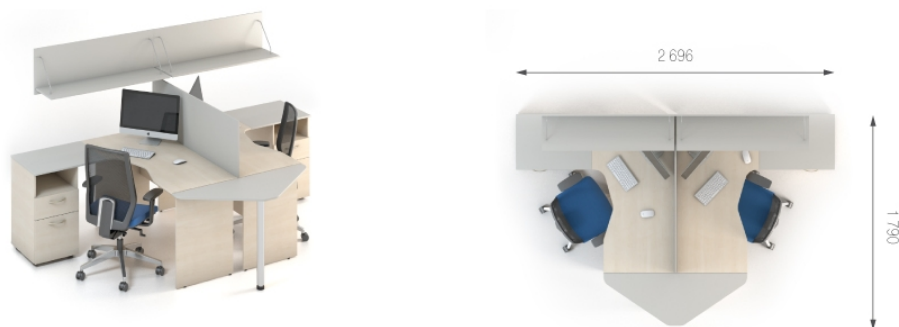

Композиция 3

Стол	S1.12.13	L 1340;	W 700;	H 750;	694 грн.	694 грн. (1 шт)	Цена комплекта: 4 407 грн.
Стол	S1.22.13	L 1340;	W 700;	H 750;	694 грн.	694 грн. (1 шт)	
Топ	S7.00.06	L 470;	W 640;	H 16;	127 грн.	254 грн. (2 шт)	
Пр. элемент	S1.36.12	L 450;	W 1216;	H 750;	359 грн.	359 грн. (1 шт)	
Тумба	S2.04.04	L 392;	W 458;	H 734;	647 грн.	1294 грн. (2 шт)	
Перегородка	S8.00.13	L 1340;	W 16;	H 500;	210 грн.	210 грн. (1 шт)	
Полка	S3.00.11	L 1140;	W 310;	H 380;	451 грн.	902 грн. (2 шт)