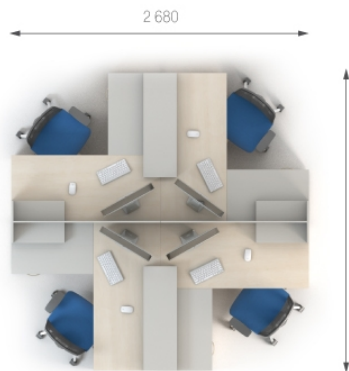

Композиция 7

Стол	S1.00.13	L 1340;	W 600;	H 750;	627 грн.	2508 грн. (4 шт)	Цена комплекта: 6 754 грн.
Топ	S7.00.07	L 470;	W 740;	H 16;	142 грн.	568 грн. (4 шт)	
Тумба	S2.04.04	L 392;	W 458;	H 734;	647 грн.	2588 грн. (4 шт)	
Перегородка	S6.09.13	L 1336;	W 382;	H 376;	355 грн.	710 грн. (2 шт)	
Надставка	S6.39.09	L 940;	W 300;	H 98;	190 грн.	380 грн. (2 шт)