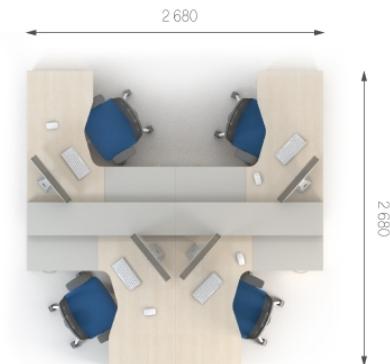

Композиция 6

Стол	S1.12.13	L 1340;	W 700;	H 750;	694 грн.	1388 грн. (2 шт)	Цена комплекта: 6 418 грн.
Стол	S1.22.13	L 1340;	W 700;	H 750;	694 грн.	1388 грн. (2 шт)	
Топ	S7.00.06	L 470;	W 640;	H 16;	127 грн.	508 грн. (4 шт)	
Тумба	S2.04.04	L 392;	W 458;	H 734;	647 грн.	2588 грн. (4 шт)	
Надставка	S6.39.13	L 1340;	W 300;	H 98;	273 грн.	546 грн. (2 шт)