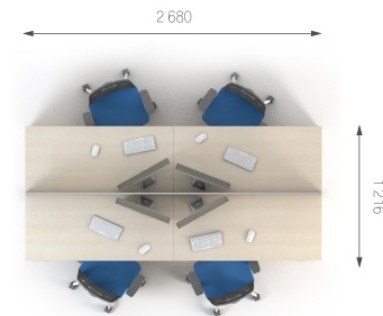

Композиция 8

Стол	S1.11.13	L 1340;	W 600;	H 750;	1184 грн.	2368 грн. (2 шт)	Цена комплекта: 5 156 грн.
Стол	S1.21.13	L 1340;	W 600;	H 750;	1184 грн.	2368 грн. (2 шт)	
Перегородка	S8.00.13	L 1340;	W 16;	H 500;	210 грн.	420 грн. (2 шт)