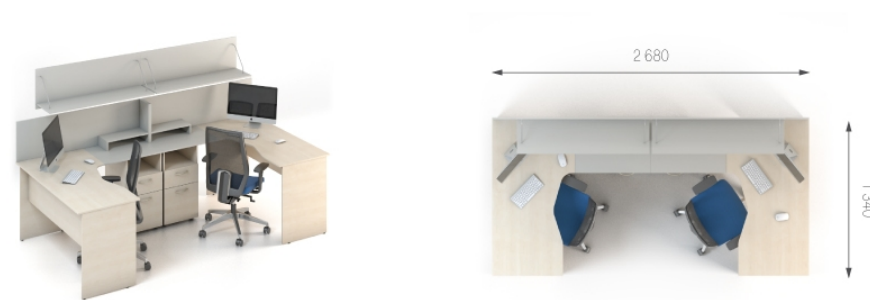

Композиция 4

Стол	S1.12.13	L 1340;	W 700;	H 750;	694 грн.	694 грн. (1 шт)	Цена комплекта: 4 362 грн.
Стол	S1.22.13	L 1340;	W 700;	H 750;	694 грн.	694 грн. (1 шт)	
Топ	S7.00.06	L 470;	W 640;	H 16;	127 грн.	254 грн. (2 шт)	
Тумба	S2.04.04	L 392;	W 458;	H 734;	647 грн.	1294 грн. (2 шт)	
Перегородка	S6.19.13	L 1336;	W 199;	H 376;	262 грн.	262 грн. (1 шт)	
Перегородка	S6.29.13	L 1336;	W 199;	H 376;	262 грн.	262 грн. (1 шт)	
Полка	S3.00.11	L 1140;	W 310;	H 380;	451 грн.	902 грн. (2 шт)