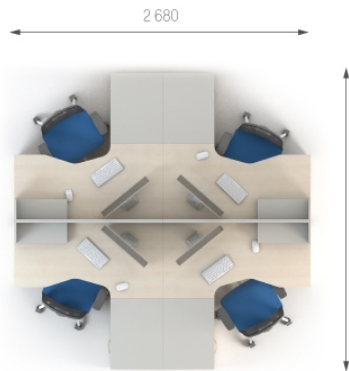

Композиция 5

Стол	S1.12.13	L 1340;	W 700;	H 750;	694 грн.	1388 грн. (2 шт)	Цена комплекта: 6 582 грн.
Стол	S1.22.13	L 1340;	W 700;	H 750;	694 грн.	1388 грн. (2 шт)	
Топ	S7.00.06	L 470;	W 640;	H 16;	127 грн.	508 грн. (4 шт)	
Тумба	S2.04.04	L 392;	W 458;	H 734;	647 грн.	2588 грн. (4 шт)	
Перегородка	S6.09.13	L 1336;	W 382;	H 376;	355 грн.	710 грн. (2 шт)