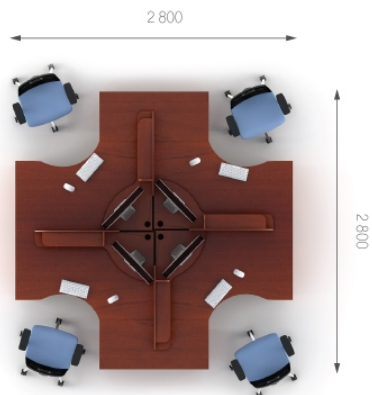

Композиция 5

Стол	A1.12.14	L 1400;	W 900;	H 750;	1061 грн.	2122 грн. (2 шт)	Цена комплекта: 10 852 грн.
Стол	A1.22.14	L 1400;	W 900;	H 750;	1061 грн.	2122 грн. (2 шт)	
Топ	A7.00.50	L 550;	W 500;	H 22;	157 грн.	628 грн. (4 шт)	
Тумба	A2.01.40	L 398;	W 498;	H 728;	980 грн.	3920 грн. (4 шт)	
Перегородка	A6.19.12	L 1200;	W 516;	H 500;	515 грн.	2060 грн. (4 шт)