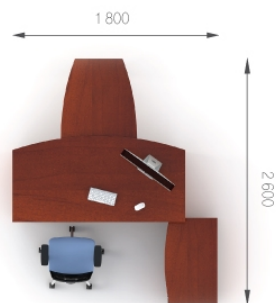

Композиция 1

Стол	A1.00.18	L 1800;	W 900;	H 760;	1287 грн.	1287 грн. (1 шт)	Цена комплекта: 3 201 грн.
Пр. элемент	A1.06.10	L 1000;	W 800;	H 738;	511 грн.	511 грн. (1 шт)	
Тумба	A2.10.80	L 900;	W 550;	H 602;	1403 грн.	1403 грн. (1 шт)