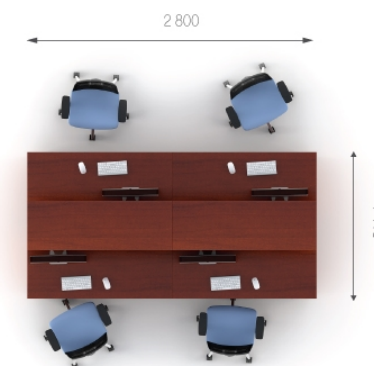

Композиция 8

Стол	A1.11.14	L 1400;	W 700;	H 750;	1738 грн.	6952 грн. (4 шт)	Цена комплекта: 8 502 грн.
Перегородка	A8.03.14	L 1400;	W 482;	H 567;	775 грн.	1550 грн. (2 шт)