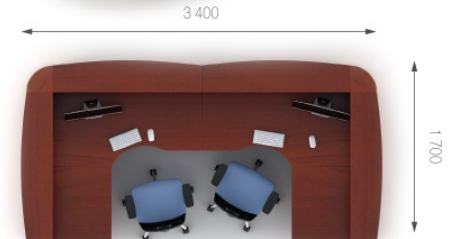

Композиция 12

Стол	A1.42.14	L 1400;	W 700;	H 750;	887 грн.	887 грн. (1 шт)	Цена комплекта: 9 410 грн.
Стол	A1.52.14	L 1400;	W 700;	H 750;	887 грн.	887 грн. (1 шт)	
Топ	A7.00.70	L 550;	W 700;	H 22;	202 грн.	404 грн. (2 шт)	
Тумба	A2.01.40	L 398;	W 498;	H 728;	980 грн.	1960 грн. (2 шт)	
Панель	A8.00.14	L 1400;	W 300;	H 1150;	1233 грн.	4932 грн. (4 шт)	
Соед. угол	A8.10.20	L 186;	W 186;	H 1150;	170 грн.	340 грн. (2 шт)