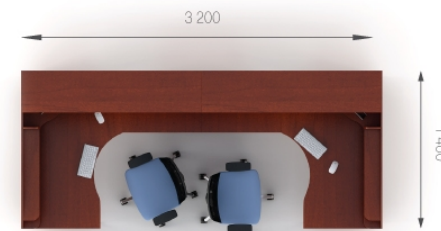

Композиция 4

Стол	A1.12.14	L 1400;	W 900;	H 750;	1061 грн.	1061 грн. (1 шт)	Цена комплекта: 7 340 грн.
Стол	A1.22.14	L 1400;	W 900;	H 750;	1061 грн.	1061 грн. (1 шт)	
Топ	A7.00.70	L 550;	W 700;	H 22;	202 грн.	404 грн. (2 шт)	
Тумба	A2.01.40	L 398;	W 498;	H 728;	980 грн.	1960 грн. (2 шт)	
Перегородка	A6.19.14	L 1400;	W 516;	H 500;	591 грн.	591 грн. (1 шт)	
Перегородка	A6.29.14	L 1400;	W 516;	H 500;	591 грн.	591 грн. (1 шт)	
Надставка	A6.00.16	L 1600;	W 370;	H 872;	836 грн.	1672 грн. (2 шт)