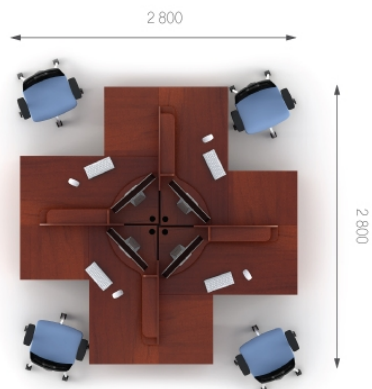

Композиция 7

Стол	A1.00.14	L 1400;	W 700;	H 750;	918 грн.	3672 грн. (4 шт)	Цена комплекта: 10 460 грн.
Топ	A7.00.70	L 550;	W 700;	H 22;	202 грн.	808 грн. (4 шт)	
Тумба	A2.01.40	L 398;	W 498;	H 728;	980 грн.	3920 грн. (4 шт)	
Перегородка	A6.29.12	L 1200;	W 516;	H 500;	515 грн.	2060 грн. (4 шт)