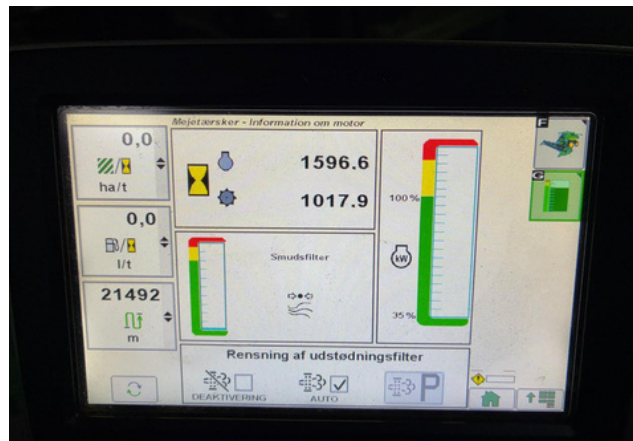

Технічні особливості

- **Ротор TriStream:** Спеціальна конусна конструкція передньої частини ротора зменшує енергоспоживання при великих обсягах маси та забезпечує кращу якість соломи.
- **Система Active Terrain Adjustment:** Автоматично регулює налаштування вентилятора та решіт під час роботи на схилах, мінімізуючи втрати зерна.
- **Трансмісія ProDrive:** Дозволяє плавно перемикає швидкість без зупинок, забезпечуючи високий крутний момент та точне маневрування на полі.
- **Жниварка John Deere 630R:** Жорстка конструкція, перевірена часом, що гарантує ідеальне копіювання рельєфу та рівномірну подачу культури.

John Deere S670I — це ваш інструмент для максимального прибутку: перевірена надійність та повна комплектація дозволяють розпочати жнива без додаткових витрат часу та коштів!

Ціна Зернозбирального комбайну John Deere S670I з ПДВ:

220 000 євро

Умови оплати: оплата в гривнях по курсу міжбанку на момент закриття торгів.

Схема оплати: погоджується перед укладанням договору.

Термін поставки техніки: в наявності

Термін дії даної пропозиції: 7 календарних днів

Всю додаткову інформацію по комплектації та умовам придбання, ви можете отримати у вашого менеджера:

менеджер в Києві:

Олексій +380995188015

goodfield.ua

Сподіваємося, що наша пропозиція буде найкращою для вас!

**З повагою,
команда ТОВ «Гудфілд»**