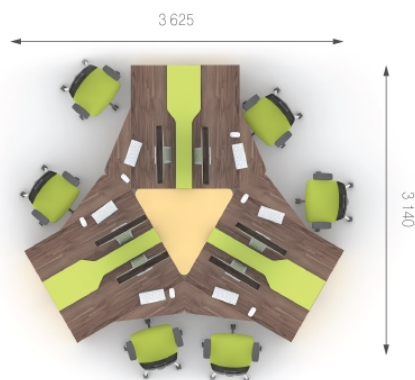

Композиция 1

Стол	P1.14.14	L 1400;	W 900;	H 750;	2384 грн.	7152 грн. (3 шт)	Цена комплекта: 16 956 грн.
Стол	P1.24.14	L 1400;	W 900;	H 750;	2384 грн.	7152 грн. (3 шт)	
Крышка	P1.66.11	L 1109;	W 977;	H 22;	549 грн.	549 грн. (1 шт)	
Надставка	P6.39.14	L 1400;	W 382;	H 98;	701 грн.	2103 грн. (3 шт)	

Крышка P1.66.11 применяется к угловым столам глубиной (W) 900 мм.
Крышка P1.66.08 применяется к угловым столам глубиной (W) 750 мм.