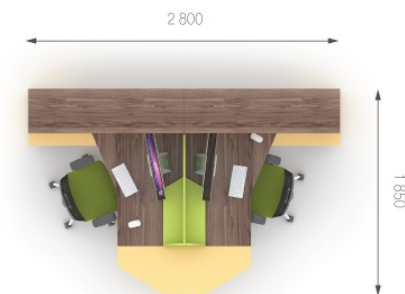

Композиция 8

Стол	P1.13.14	L 1400;	W 900;	H 750;	1525 грн.	1525 грн. (1 шт)	Цена комплекта: 9 779 грн.
Топ	P7.10.07	L 500;	W 748;	H 22;	235 грн.	235 грн. (1 шт)	
Стол	P1.23.14	L 1400;	W 900;	H 750;	1525 грн.	1525 грн. (1 шт)	
Топ	P7.20.07	L 500;	W 748;	H 22;	235 грн.	235 грн. (1 шт)	
Тумба	P2.01.04	L 408;	W 448;	H 728;	1420 грн.	2840 грн. (2 шт)	
Надставка	P6.13.14	L 1400;	W 400;	H 844;	1090 грн.	1090 грн. (1 шт)	
Надставка	P6.23.14	L 1400;	W 400;	H 844;	1090 грн.	1090 грн. (1 шт)	
Надставка	P6.09.10	L 996;	W 382;	H 376;	698 грн.	698 грн. (1 шт)	
Пр. элемент	P1.06.12	L 450;	W 1200;	H 750;	541 грн.	541 грн. (1 шт)