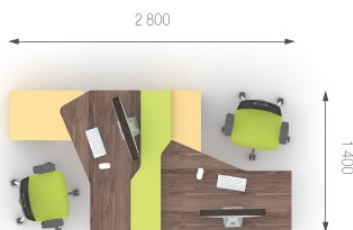

Композиция 7

Стол	P1.13.14	L 1400;	W 900;	H 750;	1525 грн.	1525 грн. (1 шт)	Цена комплекта: 7 338 грн.
Топ	P7.10.07	L 500;	W 748;	H 22;	235 грн.	235 грн. (1 шт)	
Экран	P9.10.12	L 1170;	W 16;	H 360;	263 грн.	263 грн. (1 шт)	
Стол	P1.23.14	L 1400;	W 900;	H 750;	1525 грн.	1525 грн. (1 шт)	
Топ	P7.20.07	L 500;	W 748;	H 22;	235 грн.	235 грн. (1 шт)	
Тумба	P2.01.04	L 408;	W 448;	H 728;	1420 грн.	2840 грн. (2 шт)	
Надставка	P6.89.14	L 1400;	W 400;	H 98;	715 грн.	715 грн. (1 шт)