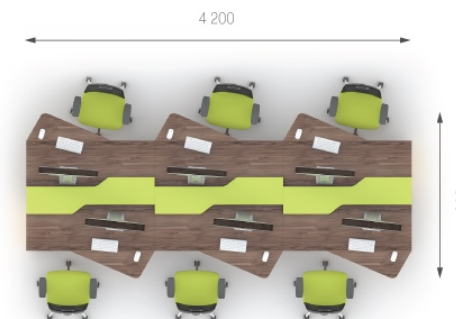

Композиция 2

Стол	P1.14.14	L 1400;	W 900;	H 750;	2384 грн.	14304 грн. (6 шт)	Цена комплекта: 16 449 грн.
Надставка	P6.79.14	L 1400;	W 400;	H 98;	715 грн.	2145 грн. (3 шт)