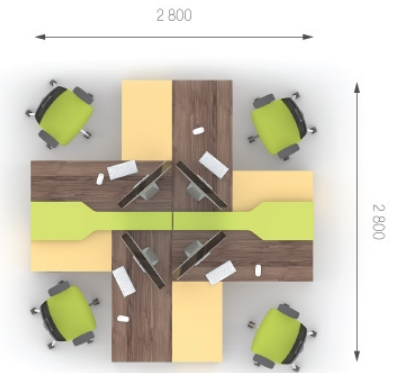

Композиция 10

Стол	P1.33.14	L 1400;	W 600;	H 750;	1298 грн.	5192 грн. (4 шт)	Цена комплекта: 13 218 грн.
Топ	P7.00.08	L 500;	W 800;	H 22;	236 грн.	944 грн. (4 шт)	
Тумба	P2.01.04	L 408;	W 448;	H 728;	1420 грн.	5680 грн. (4 шт)	
Надставка	P6.39.14	L 1400;	W 382;	H 98;	701 грн.	1402 грн. (2 шт)	

Топы P7.00.06 и P7.00.08 применяются к прямым столам глубиной (W) 600 и 800 мм и образуют общую глубину (W) рабочего места 1200, 1400 и 1600 мм.