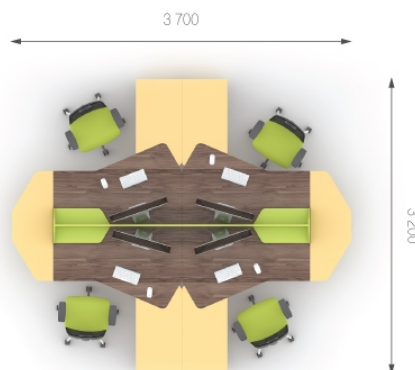

Композиция 3

Стол	P1.13.14	L 1400;	W 900;	H 750;	1525 грн.	3050 грн. (2 шт)	Цена комплекта: 15 636 грн.
Топ	P7.10.09	L 500;	W 948;	H 22;	283 грн.	566 грн. (2 шт)	
Стол	P1.23.14	L 1400;	W 900;	H 750;	1525 грн.	3050 грн. (2 шт)	
Топ	P7.20.09	L 500;	W 948;	H 22;	283 грн.	566 грн. (2 шт)	
Тумба	P2.01.04	L 408;	W 448;	H 728;	1420 грн.	5680 грн. (4 шт)	
Надставка	P6.09.14	L 1396;	W 382;	H 376;	821 грн.	1642 грн. (2 шт)	
Пр. элемент	P1.06.12	L 450;	W 1200;	H 750;	541 грн.	1082 грн. (2 шт)	

Топы P7.10/20.07 и P7.10/20.09 применяются к угловым столам глубиной (W) 900 мм и образуют общую глубину (W) рабочего места 1400 и 1600 мм соответственно.

Топы P7.70/80.07 и P7.70/80.09 применяются к угловым столам глубиной (W) 750 мм и образуют общую глубину (W) рабочего места 1200 и 1400 мм соответственно.