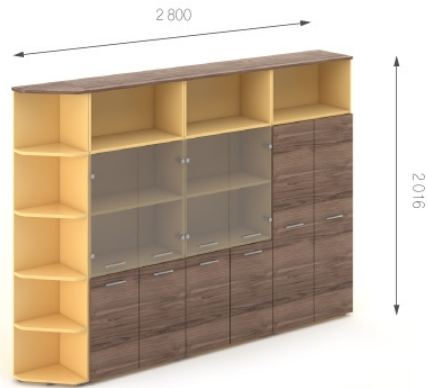

Композиция 29

Цена комплекта:
8 953 грн.

Шкаф-гардероб	P5.00.16	L 800;	W 400;	H 1594;	2044 грн.	2044 грн. (1 шт)
Тумба	P2.04.08	L 800;	W 400;	H 750;	1073 грн.	2146 грн. (2 шт)
Надставка	P4.02.08	L 800;	W 400;	H 844;	1342 грн.	2684 грн. (2 шт)
Надставка	P4.00.04	L 800;	W 400;	H 422;	366 грн.	1098 грн. (3 шт)
Угл. сектор	P4.50.16	L 400;	W 400;	H 1594;	791 грн.	791 грн. (1 шт)
Угл. сектор	P4.50.04	L 400;	W 400;	H 422;	190 грн.	190 грн. (1 шт)

Разделитель P9.00.09 и P9.30.09 применяется в шкафах, тумбах и надставках длиной (L) 800 мм.

Разделитель P9.00.09 не применяется для установки в две нижние секции: шкафов P4.00.16, P4.01.16, P4.02.16, а так же тумбы P2.04.08.

Разделитель P9.30.09 применяется для установки в две нижние секции: шкафов P4.00.16, P4.01.16, P4.02.16, а так же тумбы P2.04.08.

НЕ ПРЕДУСМАТРИВАЕТСЯ установка разделителей P9.00.09 и P9.30.09 в надставки оснащенные фасадами «жалюзи»: P4.08.08 и P4.08.04.

Надставки (в листовке секции без дна): P4.00.08, P4.30.08, P4.01.08, P4.41/51.08, P4.02.08, P4.42/52.08, P4.08.08, P4.38.08, P4.00.04, P4.30.04, P4.01.04, P4.41/51.04, P4.02.04, P4.42/52.04, P4.08.04, P4.38.04 устанавливаются на тумбы и шкафы: P2.01.08, P2.31.08, P2.02.08, P2.32.08, P2.03.08, P2.33.08, P2.04.08, P2.44/54.08, P4.00.16, P4.30.16, P4.01.16, P4.41/51.16, P4.02.16, P4.42/52.16, P5.00.16.

Конструктивно надставка устанавливается на боковины тумбы/шкафа вместо крышки, а крышка тумбы/шкафа устанавливается на надставку.