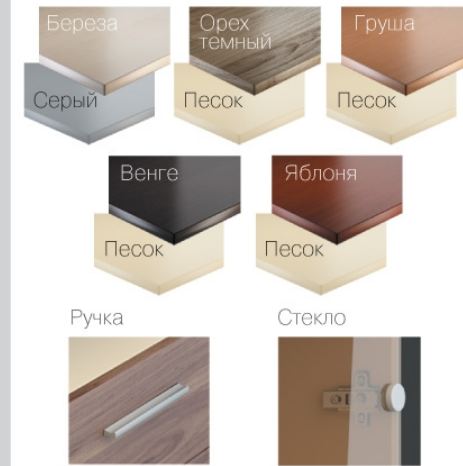

Технические характеристики применяемых материалов

Толщина ламинированной ДСП производства компании "Kronospan":

- столешницы и опоры столов - 22 мм;
- боковины шкафов - 16 мм;
- верхние крышки тумб и шкафов - 22 мм;
- полки шкафов - 22 мм;
- задние стенки шкафов - 16 мм.

Толщина кромочной ПВХ ленты производства компании "Rehau" (Германия):

- столешницы - 2 мм;
- рабочие поверхности верхних крышек тумб и шкафов - 2 мм;
- рабочие поверхности полок шкафов - 0,5 мм;
- фасады шкафов - 2 мм.

Опоры столов - металлические с возможностью регулировки по высоте производства ТМ "М-Concept" (Украина).

Направляющие для выдвижных ящиков - роликовые "Sambox" производства компании "Samet" (Турция).

Соединительная фурнитура - корпусные стяжки "Minifix" производства компании "Hafele" (Германия).

Ручки - металлические L128/138 мм производства компании "Gamet" (Польша).

Верхние ящики столов, приставных и мобильных тумб укомплектованы замками.

Стекло - тонированное "серое".

Жалюзи - пластиковые производства компании "Fennel" (Германия).

На рисунках несимметричные элементы представлены в правом исполнении.

При условии изготовления элементов в левом исполнении необходимо заменить цифры 1; 4; 7 соответственно на 2; 5; 8.

L - длина; W - глубина; H - высота. Направление текстуры определяется по длине (L).

Цены указаны с НДС и действительны на 01.10.14

Цветовые решения ДСП

В - цифра обозначающая:	
4	шкафы, пеналы;
5	шкафы-гардеробы.
↑ AB.CD.EF ↓	
С - цифра обозначающая:	
0; 3; 6; 9	симметричные элементы;
1; 4; 7	элементы в правом исполнении;
2; 5; 8	элементы в левом исполнении.