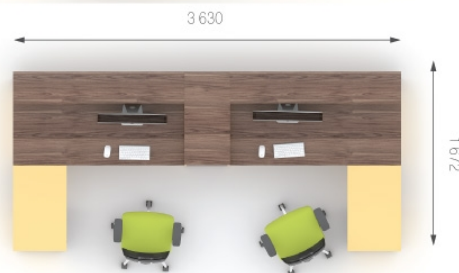

Композиция 11

Стол	P1.00.16	L 1600;	W 800;	H 750;	1269 грн.	2538 грн. (2 шт)	Цена комплекта: 11 487 грн.
Топ	P7.00.08	L 500;	W 800;	H 22;	236 грн.	472 грн. (2 шт)	
Тумба	P2.01.04	L 408;	W 448;	H 728;	1420 грн.	2840 грн. (2 шт)	
Панель	P8.10.16	L 1600;	W 300;	H 1126;	1453 грн.	1453 грн. (1 шт)	
Панель	P8.20.16	L 1600;	W 300;	H 1126;	1453 грн.	1453 грн. (1 шт)	
Тумба	P2.09.01	L 816;	W 426;	H 1104;	2522 грн.	2522 грн. (1 шт)	
Крышка	P7.09.09	L 430;	W 874;	H 22;	209 грн.	209 грн. (1 шт)	

Тумба P2.09.01 применяется к прямым столам глубиной (W) 800 мм и панелью гесертiон. Комплектуется крышкой P7.09.09.
Тумба P2.39.01 применяется к прямым столам глубиной (W) 600 мм и панелью гесертiон. Комплектуется крышкой P7.39.07.
Данная тумба является двухсторонней.