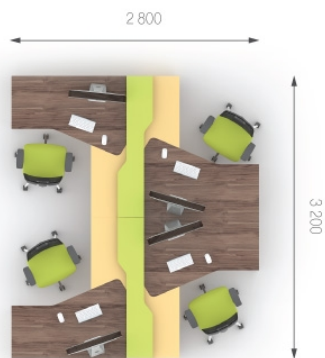

Композиция 5

Стол	P1.13.14	L 1400;	W 900;	H 750;	1525 грн.	3050 грн. (2 шт)	Цена комплекта: 15 022 грн.
Топ	P7.10.09	L 500;	W 948;	H 22;	283 грн.	566 грн. (2 шт)	
Стол	P1.23.14	L 1400;	W 900;	H 750;	1525 грн.	3050 грн. (2 шт)	
Топ	P7.20.09	L 500;	W 948;	H 22;	283 грн.	566 грн. (2 шт)	
Экран	P9.10.12	L 1170;	W 16;	H 360;	263 грн.	263 грн. (1 шт)	
Экран	P9.20.12	L 1170;	W 16;	H 360;	263 грн.	263 грн. (1 шт)	
Тумба	P2.01.04	L 408;	W 448;	H 728;	1420 грн.	5680 грн. (4 шт)	
Надставка	P6.79.16	L 1600;	W 400;	H 98;	792 грн.	792 грн. (1 шт)	
Надставка	P6.89.16	L 1600;	W 400;	H 98;	792 грн.	792 грн. (1 шт)	

Экраны с P9.10/20.06 по P9.10/20.14 применяются к столам на металлических опорах, в которых отсутствуют тумбы. Соответственно они устанавливаются: P9.10/20.06 к столам длиной (L) - 800 мм; P9.10/20.08 к столам длиной (L) - 1000 мм; P9.10/20.10 к столам длиной (L) - 1200 мм; P9.10/20.12 к столам длиной (L) - 1400 мм; P9.10/20.14 к столам длиной (L) - 1600 мм.