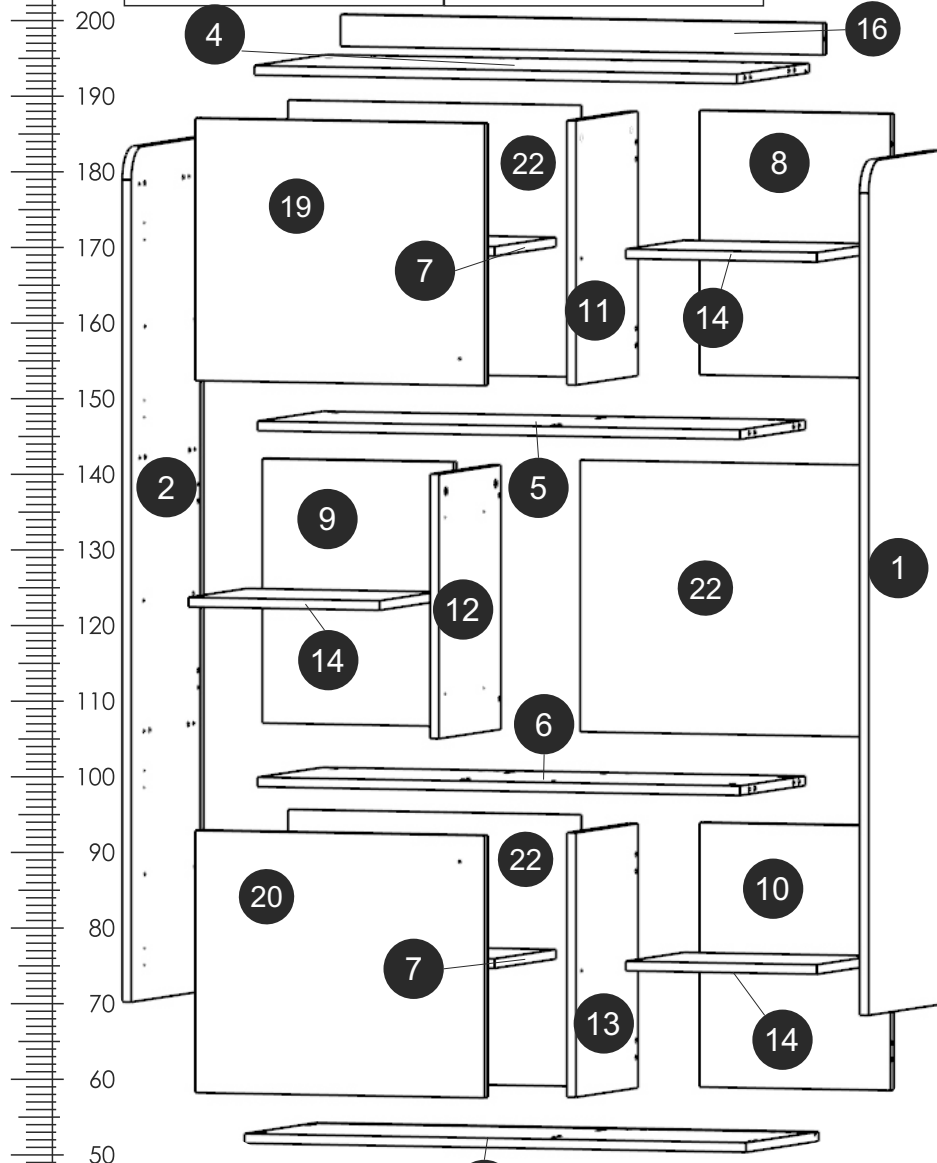

Tauro A

інструкція по збиранню виробу

1000
1760
420

Шановний клієнт!

Перед початком збирання та експлуатацією виробу уважно ознайомтеся з даною інструкцією. Пам'ятайте: неправильне поводження з виробом може призвести до виходу його з ладу. У разі недостатнього досвіду складання меблів рекомендується звернутися до відповідного фахівця. Фірма-виробник залишає за собою право вносити зміни в конструкцію і комплектацію виробу.

Tauro A

інструкція по збиранню виробу

MM 260	N2 x18 3,5 x 20 	G1 x42 6,4 x 50 	Бс11 x4 	T2 x20
250	F1 x38 	M2 x4 	DX x22 	A1 x58
240	E1 x38 	N3 x16 4,2 x 16 	T5 x1 	N1 x40 3,5 x 16
230	A1 x5 	T12 x3 L - 350 		
220				
210				

3x

№ розмір кількість

№	розмір	кількість
1	1614*419*18	1
2	1614*419*18	1
3	1000*420*18	1
4	962*418*18	1
5	962*379*18	1
6	962*379*18	1
7	563*357*18	2
8	500*381*18	1
9	500*381*18	1
10	500*381*18	1
11	500*359*18	1
12	500*359*18	1
13	500*359*18	1
14	381*338*18	3
15	502*123*18	3
16	962*60*18	1
17	350*123*18	3
18	350*123*18	3
19	577*496*18	1
20	577*496*18	1
21	577*163*18	3
22	514*584*3	3
23	512*342*3	3

10 ▶

11 ▶

12 ▶

13 ▶

14 ▶

19

7

20