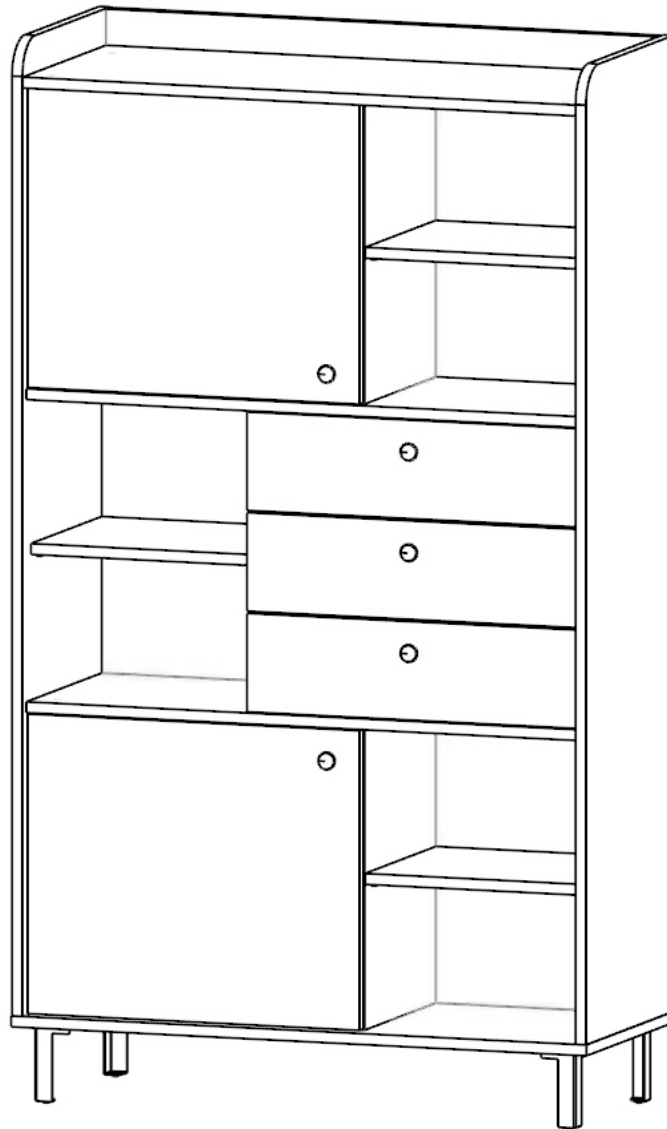

Tauro A

інструкція по збиранню виробу

1000
1760
420

Шановний клієнт!

Перед початком збирання та експлуатацією виробу уважно ознайомтеся з даною інструкцією. Пам'ятайте: неправильне поводження з виробом може призвести до виходу його з ладу. У разі недостатнього досвіду складання меблів рекомендується звернутися до відповідного фахівця. Фірма-виробник залишає за собою право вносити зміни в конструкцію і комплектацію виробу.

Tauro A

інструкція по збиранню виробу

MM 260	N2 x18 3,5 x 20 	G1 x42 6,4 x 50 	Бс11 x4 	T2 x20
250	F1 x38 	M2 x4 	DX x22 	A1 x58
240	E1 x38 	N3 x16 4,2 x 16 	T5 x1 	N1 x40 3,5 x 16
230	A1 x5 	T12 x3 L - 350 		
220				
210				

3x

№ розмір кількість

№	розмір	кількість
1	1614*419*18	1
2	1614*419*18	1
3	1000*420*18	1
4	962*418*18	1
5	962*379*18	1
6	962*379*18	1
7	563*357*18	2
8	500*381*18	1
9	500*381*18	1
10	500*381*18	1
11	500*359*18	1
12	500*359*18	1
13	500*359*18	1
14	381*338*18	3
15	502*123*18	3
16	962*60*18	1
17	350*123*18	3
18	350*123*18	3
19	577*496*18	1
20	577*496*18	1
21	577*163*18	3
22	514*584*3	3
23	512*342*3	3