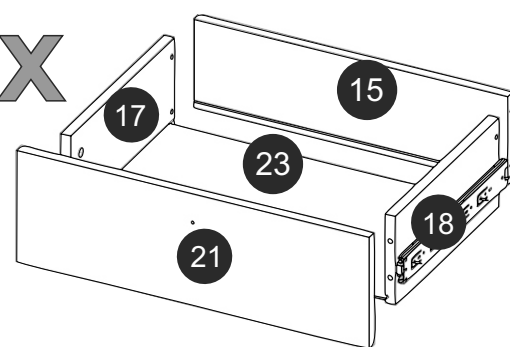

Tauro A

інструкція по збиранню виробу

1000
1760
420

Шановний клієнт!

Перед початком збирання та експлуатацією виробу уважно ознайомтеся з даною інструкцією. Пам'ятайте: неправильне поводження з виробом може призвести до виходу його з ладу. У разі недостатнього досвіду складання меблів рекомендується звернутися до відповідного фахівця. Фірма-виробник залишає за собою право вносити зміни в конструкцію і комплектацію виробу.

Tauro A

інструкція по збиранню виробу

MM 260	N2 x18 3,5 x 20 	G1 x42 6,4 x 50 	Бс11 x4 	T2 x20
250	F1 x38 	M2 x4 	DX x22 	A1 x58
240	E1 x38 	N3 x16 4,2 x 16 	T5 x1 	N1 x40 3,5 x 16
230	A1 x5 	T12 x3 L - 350 		
220				
210				

3x

№ розмір кількість

№	розмір	кількість
1	1614*419*18	1
2	1614*419*18	1
3	1000*420*18	1
4	962*418*18	1
5	962*379*18	1
6	962*379*18	1
7	563*357*18	2
8	500*381*18	1
9	500*381*18	1
10	500*381*18	1
11	500*359*18	1
12	500*359*18	1
13	500*359*18	1
14	381*338*18	3
15	502*123*18	3
16	962*60*18	1
17	350*123*18	3
18	350*123*18	3
19	577*496*18	1
20	577*496*18	1
21	577*163*18	3
22	514*584*3	3
23	512*342*3	3