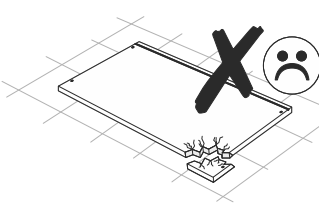

Tauro A

інструкція по збиранню виробу

1000
1760
420

Шановний клієнт!

Перед початком збирання та експлуатацією виробу уважно ознайомтеся з даною інструкцією. Пам'ятайте: неправильне поводження з виробом може призвести до виходу його з ладу. У разі недостатнього досвіду складання меблів рекомендується звернутися до відповідного фахівця. Фірма-виробник залишає за собою право вносити зміни в конструкцію і комплектацію виробу.

Tauro A

інструкція по збиранню виробу

MM 260	N2 x18 3,5 x 20 	G1 x42 6,4 x 50 	Бс11 x4 	T2 x20
250	F1 x38 	M2 x4 	DX x22 	A1 x58
240	E1 x38 	N3 x16 4,2 x 16 	T5 x1 	N1 x40 3,5 x 16
230	A1 x5 	T12 x3 L - 350 		
220				
210				

3x

№ розмір кількість

№	розмір	кількість
1	1614*419*18	1
2	1614*419*18	1
3	1000*420*18	1
4	962*418*18	1
5	962*379*18	1
6	962*379*18	1
7	563*357*18	2
8	500*381*18	1
9	500*381*18	1
10	500*381*18	1
11	500*359*18	1
12	500*359*18	1
13	500*359*18	1
14	381*338*18	3
15	502*123*18	3
16	962*60*18	1
17	350*123*18	3
18	350*123*18	3
19	577*496*18	1
20	577*496*18	1
21	577*163*18	3
22	514*584*3	3
23	512*342*3	3