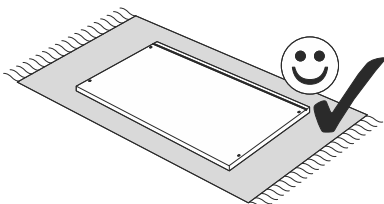

Tauro A

інструкція по збиранню виробу

1000
1760
420

Шановний клієнт!

Перед початком збирання та експлуатацією виробу уважно ознайомтеся з даною інструкцією. Пам'ятайте: неправильне поводження з виробом може призвести до виходу його з ладу. У разі недостатнього досвіду складання меблів рекомендується звернутися до відповідного фахівця. Фірма-виробник залишає за собою право вносити зміни в конструкцію і комплектацію виробу.

Tauro A

інструкція по збиранню виробу

MM 260	N2 x18 3,5 x 20 	G1 x42 6,4 x 50 	Бс11 x4 	T2 x20
250	F1 x38 	M2 x4 	DX x22 	A1 x58
240	E1 x38 	N3 x16 4,2 x 16 	T5 x1 	N1 x40 3,5 x 16
230	A1 x5 	T12 x3 L - 350 		
220				
210				

3x

№ розмір кількість

№	розмір	кількість
1	1614*419*18	1
2	1614*419*18	1
3	1000*420*18	1
4	962*418*18	1
5	962*379*18	1
6	962*379*18	1
7	563*357*18	2
8	500*381*18	1
9	500*381*18	1
10	500*381*18	1
11	500*359*18	1
12	500*359*18	1
13	500*359*18	1
14	381*338*18	3
15	502*123*18	3
16	962*60*18	1
17	350*123*18	3
18	350*123*18	3
19	577*496*18	1
20	577*496*18	1
21	577*163*18	3
22	514*584*3	3
23	512*342*3	3