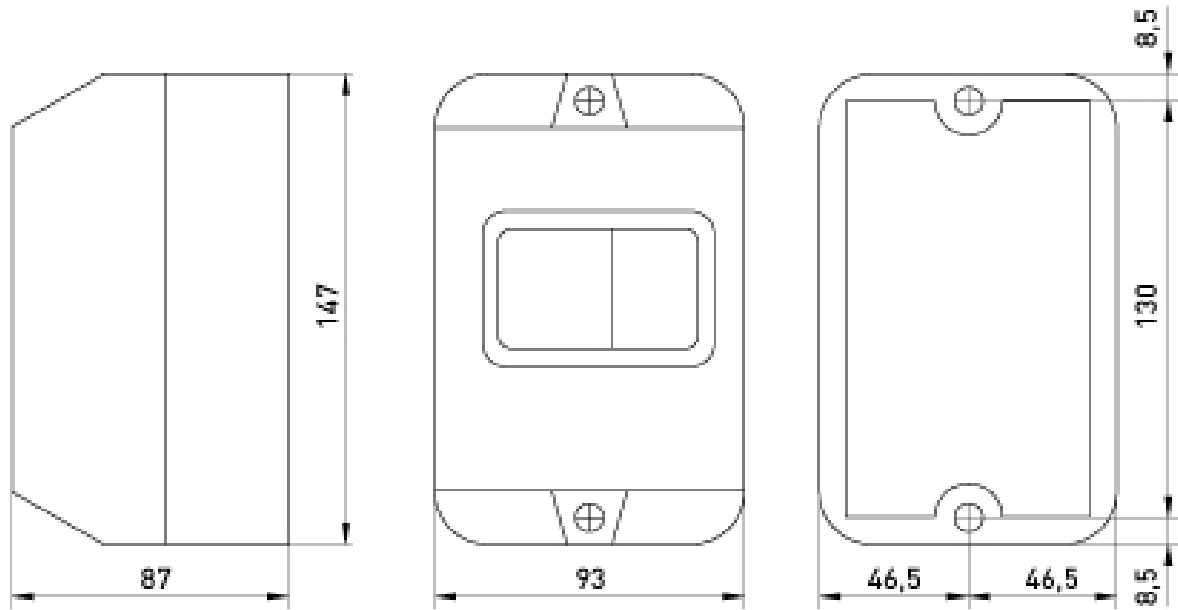

ПАСПОРТ

Корпус пластиковий e.m.p.pro.box IP54 з кнопкою "Стоп"

Артикул: p004036

ОПИС

Корпус пластиковий e.m.p.pro.box IP54 з кнопкою "Стоп" дозволяє встановлювати автомати захисту двигуна до 32А поза щитком. Має ступінь захисту IP54.

ТЕХНІЧНІ ХАРАКТЕРИСТИКИ

Артикул	p004036
Ступінь захисту, IP	IP54
Фіксація	наявна
Максимальний робочий струм, А	32
Вага, кг (не більше)	250
Відповідність стандартам	не підлягає
Спосіб утилізації	передача спеціалізованому підприємству
Гарантія, міс	12

ГАБАРИТНІ І УСТАНОВОЧНІ РОЗМІРИ

ДОКУМЕНТАЦІЯ

Каталог український : [Завантажити](#)

Каталог тематичний : [Завантажити](#)

Презентація : [Завантажити](#)

Вебінар / відеопрезентація : [Завантажити](#)