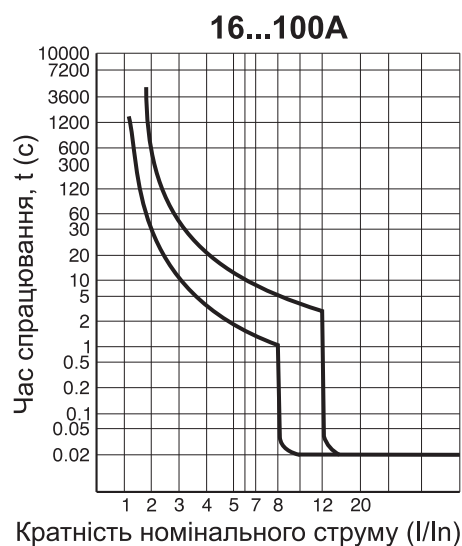

Габаритні розміри і часо-струмові характеристики вимикачів АВ3002/3Н