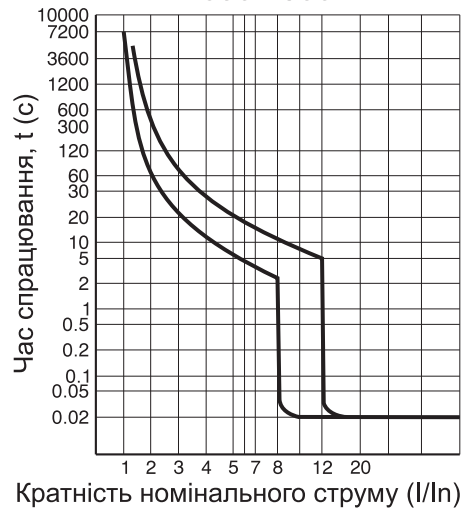

630...800A