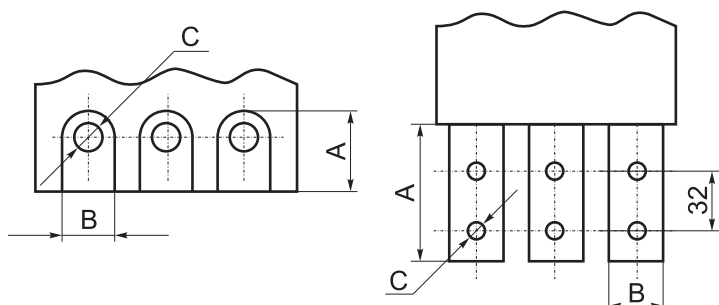

Присднувальні розміри автоматичних вимикачів АВ3000

Іном., A	Тип вимикача	A	B	C
63	AB3001	18	10	M5
100	AB3002	18	16	M8
225	AB3003	23	20	M8
400	AB3004	24	28	M10
630	AB3005	24	40	M12
800	AB3006	24	44	M12
1250	AB3007	72	45	M12