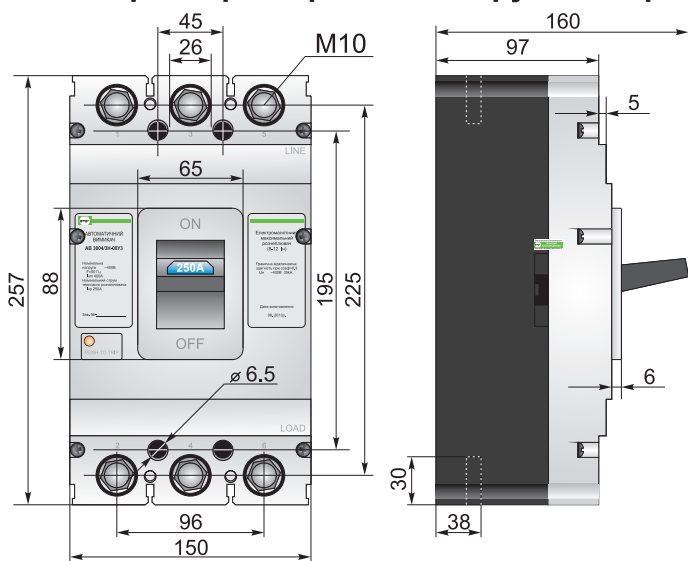

**з струмообмеженням

Габаритні розміри і часо-струмові характеристики вимикачів АВ3001/3Н

Габаритні розміри і часо-струмові характеристики вимикачів АВ3002/3Н

Габаритні розміри і часо-струмові характеристики вимикачів АВ3003/3Н

Габаритні розміри і часо-струмові характеристики вимикачів АВ3004/3Н

250...400A

Габаритні розміри і часо-струмові характеристики вимикачів АВ3005/3Н

400...630A

Габаритні розміри і часо-струмові характеристики вимикачів АВ3006/3Н

630...800A

Габаритні розміри і часо-струмові характеристики вимикачів АВ3007/3Н

Габаритні розміри вимикачів АВ3000/3Б (з струмообмеженням)

AB300...	2	3	4	5	6
A	155	165	257	280	280
A2	90	105	150	210	182
A3	72	103	107	104	111
A4	105	127	150	148	148
B	136	144	225	243	243
B2	60	70	96	140	140
B3	17.5	24	26	44	44
C	30	35	45	70	70
C2	130	126	195	243	243
D	50	50	89	106	106
D2	22	22	65	66	66
E	7	5	9	12.5	12.5
E2	4	4	6	4.5	4.5
G	19	24	30	28	28
G2	24	24	39	34	34
∅	1.45	2.2	6.5	7.9	6.5