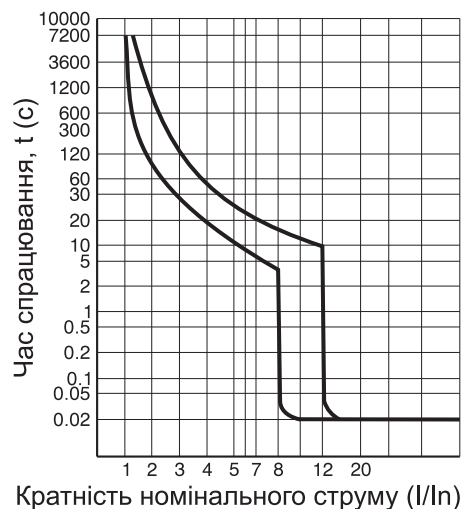

250...400A