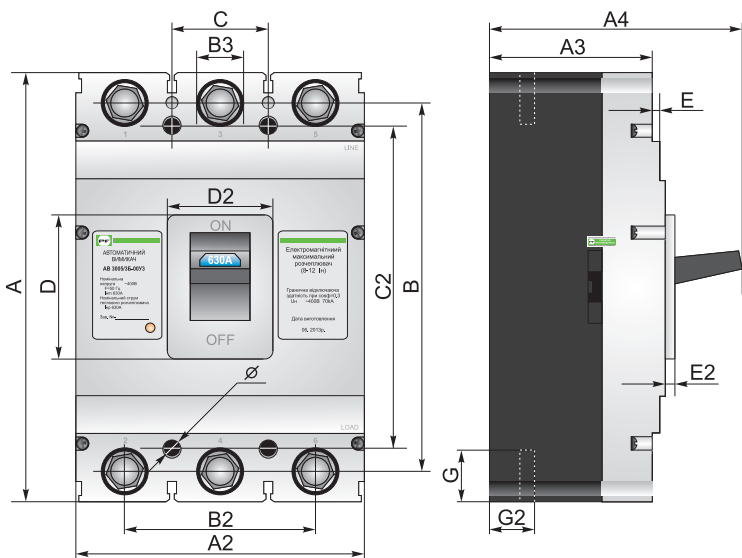

Габаритні розміри і часо-струмові характеристики вимикачів АВ3004/3Н

250...400A

Габаритні розміри і часо-струмові характеристики вимикачів АВ3005/3Н

400...630A

Габаритні розміри і часо-струмові характеристики вимикачів АВ3006/3Н

630...800A

Габаритні розміри і часо-струмові характеристики вимикачів АВ3007/3Н

Габаритні розміри вимикачів АВ3000/3Б (з струмообмеженням)

AB300...	2	3	4	5	6
A	155	165	257	280	280
A2	90	105	150	210	182
A3	72	103	107	104	111
A4	105	127	150	148	148
B	136	144	225	243	243
B2	60	70	96	140	140
B3	17.5	24	26	44	44
C	30	35	45	70	70
C2	130	126	195	243	243
D	50	50	89	106	106
D2	22	22	65	66	66
E	7	5	9	12.5	12.5
E2	4	4	6	4.5	4.5
G	19	24	30	28	28
G2	24	24	39	34	34
∅	1.45	2.2	6.5	7.9	6.5