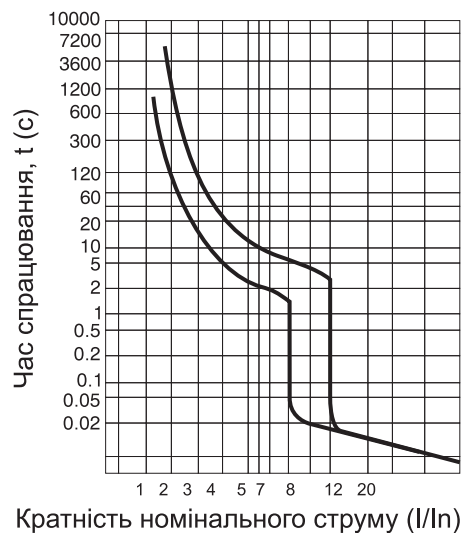

Габаритні розміри і часо-струмові характеристики вимикачів АВ3007/3Н