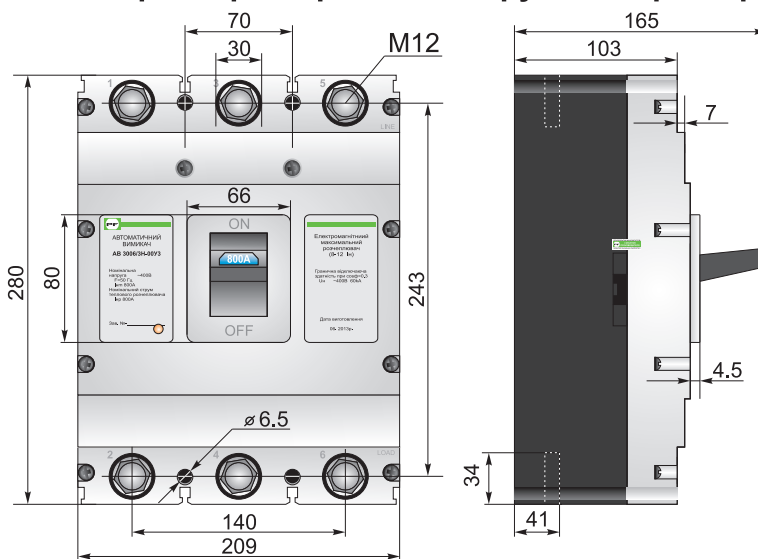

Габаритні розміри і часо-струмові характеристики вимикачів АВ3004/3Н

250...400A

Габаритні розміри і часо-струмові характеристики вимикачів АВ3005/3Н

400...630A

Габаритні розміри і часо-струмові характеристики вимикачів АВ3006/3Н

630...800A

Габаритні розміри і часо-струмові характеристики вимикачів АВ3007/3Н

Габаритні розміри вимикачів АВ3000/3Б (з струмообмеженням)

AB300...	2	3	4	5	6
A	155	165	257	280	280
A2	90	105	150	210	182
A3	72	103	107	104	111
A4	105	127	150	148	148
B	136	144	225	243	243
B2	60	70	96	140	140
B3	17.5	24	26	44	44
C	30	35	45	70	70
C2	130	126	195	243	243
D	50	50	89	106	106
D2	22	22	65	66	66
E	7	5	9	12.5	12.5
E2	4	4	6	4.5	4.5
G	19	24	30	28	28
G2	24	24	39	34	34
∅	1.45	2.2	6.5	7.9	6.5