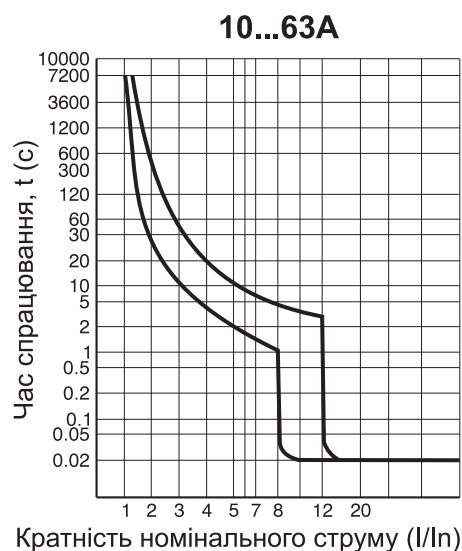

Габаритні розміри і часо-струмові характеристики вимикачів АВ3001/3Н