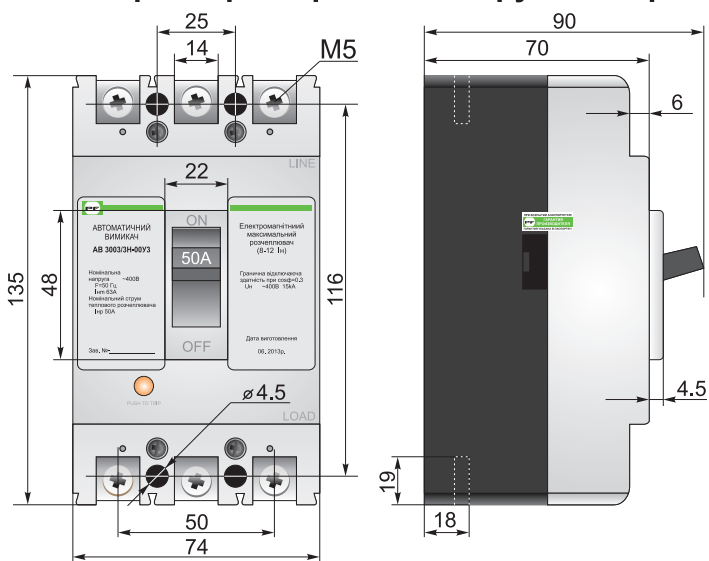

Габаритні розміри і часо-струмові характеристики вимикачів АВ3001/3Н