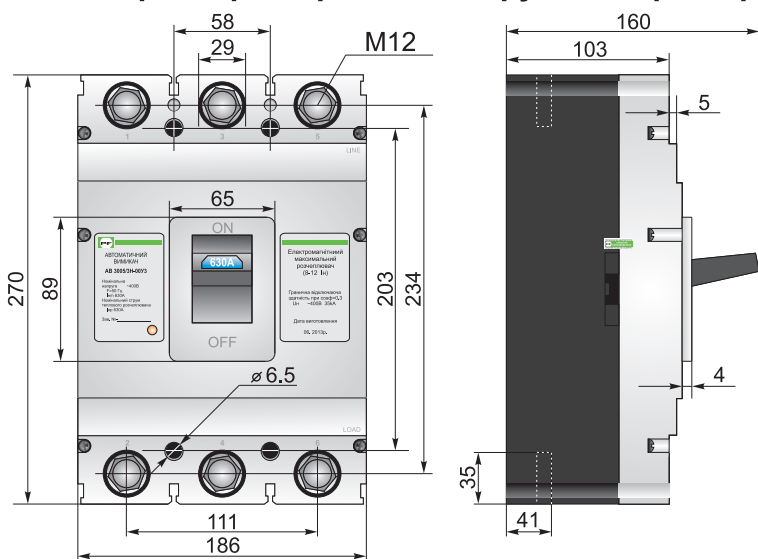

**з струмообмеженням

Габаритні розміри і часо-струмові характеристики вимикачів АВ3001/3Н

Габаритні розміри і часо-струмові характеристики вимикачів АВ3002/3Н

Габаритні розміри і часо-струмові характеристики вимикачів АВ3003/3Н

Габаритні розміри і часо-струмові характеристики вимикачів АВ3004/3Н

250...400A

Габаритні розміри і часо-струмові характеристики вимикачів АВ3005/3Н

400...630A

Габаритні розміри і часо-струмові характеристики вимикачів АВ3006/3Н

630...800A

Габаритні розміри і часо-струмові характеристики вимикачів АВ3007/3Н

Габаритні розміри вимикачів АВ3000/3Б (з струмообмеженням)

AB300...	2	3	4	5	6
A	155	165	257	280	280
A2	90	105	150	210	182
A3	72	103	107	104	111
A4	105	127	150	148	148
B	136	144	225	243	243
B2	60	70	96	140	140
B3	17.5	24	26	44	44
C	30	35	45	70	70
C2	130	126	195	243	243
D	50	50	89	106	106
D2	22	22	65	66	66
E	7	5	9	12.5	12.5
E2	4	4	6	4.5	4.5
G	19	24	30	28	28
G2	24	24	39	34	34
∅	1.45	2.2	6.5	7.9	6.5