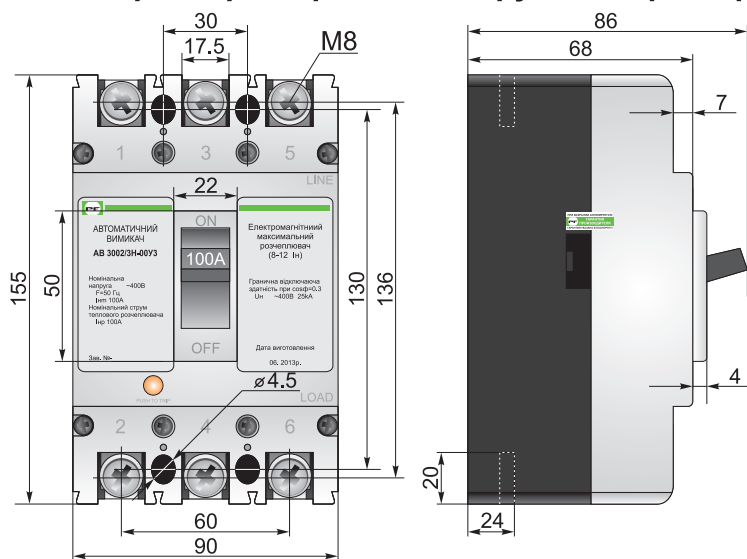

*без струмообмеження

Технічні характеристики автоматичних вимикачів АВ3000/3Б**

Тип вимикача	АВ3002	АВ3003	АВ3004	АВ3005	АВ3006
Номинальний струм, А	100	225	400	630	800
Номинальний струм розчіплювача, А	16, 20, 25, 32, 40, 50, 63, 80, 100	100, 125, 160, 200, 225	250, 315, 350, 400	400, 500, 630	630, 700, 800
Номинальна робоча напруга U_n , В	400	400	400	400	400
Номинальна напруга ізоляції U_n , В	800	800	800	500	500
Кількість полюсів	3	3	3	3	3
Номинальна гранична відключаюча здатність, кА	65	65	70	70	70
Номинальна робоча відключаюча здатність, кА	32.5	32.5	35	35	35
Маса (нетто), кг	1.45	2.2	6	7.9	13.5

**з струмообмеженням

Габаритні розміри і часо-струмові характеристики вимикачів АВ3001/3Н

Габаритні розміри і часо-струмові характеристики вимикачів АВ3002/3Н

Габаритні розміри і часо-струмові характеристики вимикачів АВ3003/3Н