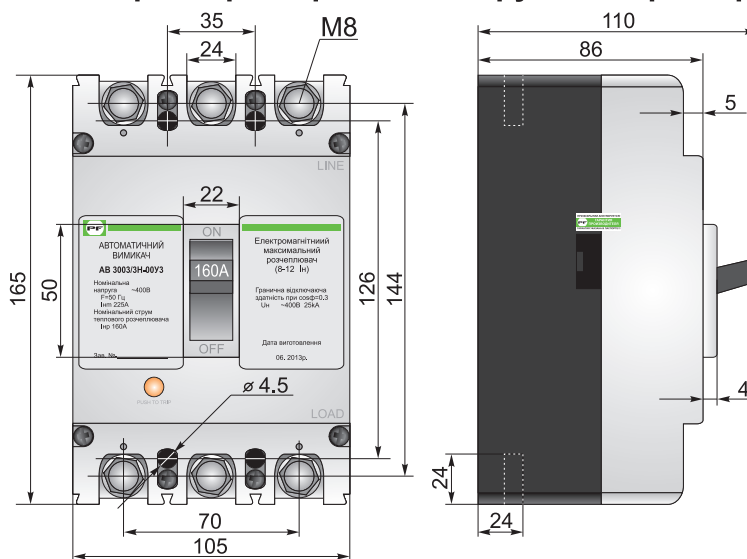

**з струмообмеженням

Габаритні розміри і часо-струмові характеристики вимикачів АВ3001/3Н

Габаритні розміри і часо-струмові характеристики вимикачів АВ3002/3Н

Габаритні розміри і часо-струмові характеристики вимикачів АВ3003/3Н

Габаритні розміри і часо-струмові характеристики вимикачів АВ3004/3Н

250...400A

Габаритні розміри і часо-струмові характеристики вимикачів АВ3005/3Н

400...630A

Габаритні розміри і часо-струмові характеристики вимикачів АВ3006/3Н

630...800A

Габаритні розміри і часо-струмові характеристики вимикачів АВ3007/3Н

Габаритні розміри вимикачів АВ3000/3Б (з струмообмеженням)

AB300...	2	3	4	5	6
A	155	165	257	280	280
A2	90	105	150	210	182
A3	72	103	107	104	111
A4	105	127	150	148	148
B	136	144	225	243	243
B2	60	70	96	140	140
B3	17.5	24	26	44	44
C	30	35	45	70	70
C2	130	126	195	243	243
D	50	50	89	106	106
D2	22	22	65	66	66
E	7	5	9	12.5	12.5
E2	4	4	6	4.5	4.5
G	19	24	30	28	28
G2	24	24	39	34	34
∅	1.45	2.2	6.5	7.9	6.5