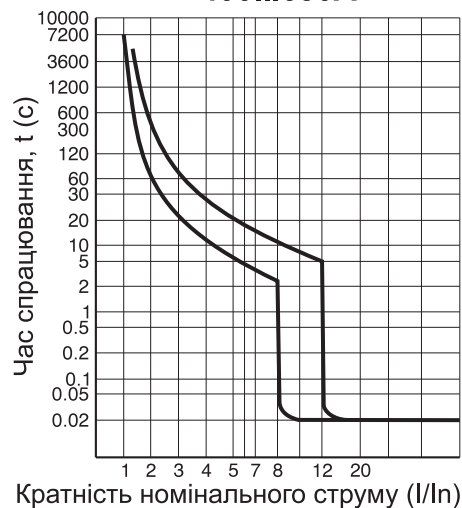

**з струмообмеженням

Габаритні розміри і часо-струмові характеристики вимикачів АВ3001/3Н

Габаритні розміри і часо-струмові характеристики вимикачів АВ3002/3Н

Габаритні розміри і часо-струмові характеристики вимикачів АВ3003/3Н

Габаритні розміри і часо-струмові характеристики вимикачів АВ3004/3Н

250...400A

Габаритні розміри і часо-струмові характеристики вимикачів АВ3005/3Н

400...630A

Габаритні розміри і часо-струмові характеристики вимикачів АВ3006/3Н

630...800A

Габаритні розміри і часо-струмові характеристики вимикачів АВ3007/3Н

Габаритні розміри вимикачів АВ3000/3Б (з струмообмеженням)

AB300...	2	3	4	5	6
A	155	165	257	280	280
A2	90	105	150	210	182
A3	72	103	107	104	111
A4	105	127	150	148	148
B	136	144	225	243	243
B2	60	70	96	140	140
B3	17.5	24	26	44	44
C	30	35	45	70	70
C2	130	126	195	243	243
D	50	50	89	106	106
D2	22	22	65	66	66
E	7	5	9	12.5	12.5
E2	4	4	6	4.5	4.5
G	19	24	30	28	28
G2	24	24	39	34	34
∅	1.45	2.2	6.5	7.9	6.5