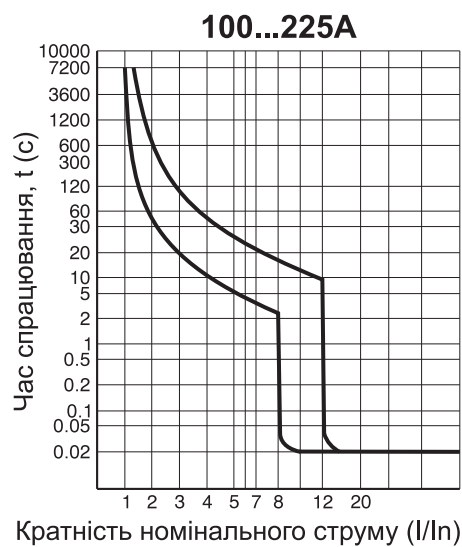

**з струмообмеженням

Габаритні розміри і часо-струмові характеристики вимикачів АВ3001/3Н

Габаритні розміри і часо-струмові характеристики вимикачів АВ3002/3Н

Габаритні розміри і часо-струмові характеристики вимикачів АВ3003/3Н