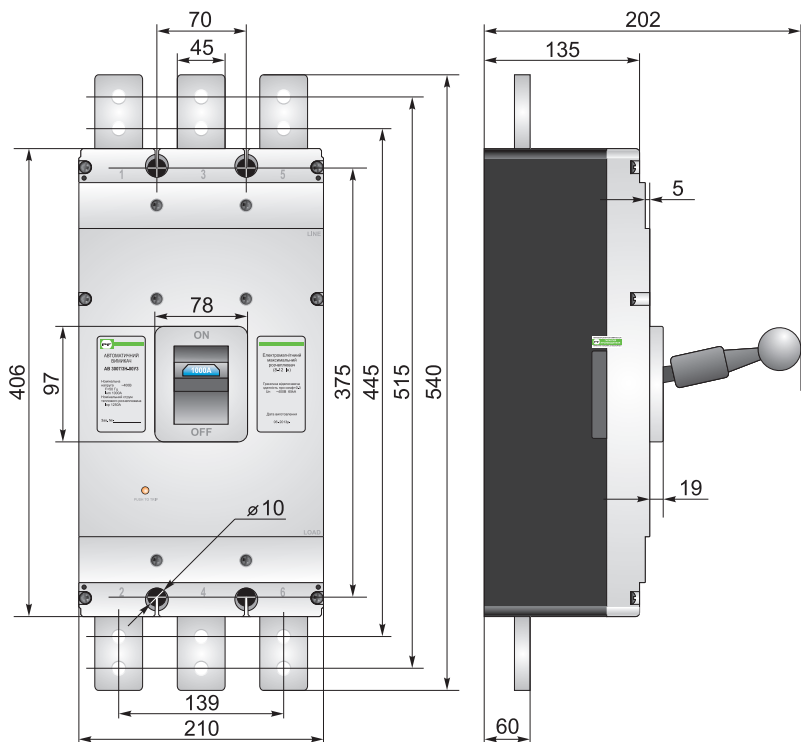

Габаритні розміри і часо-струмові характеристики вимикачів АВ3004/3Н

250...400A

Габаритні розміри і часо-струмові характеристики вимикачів АВ3005/3Н

400...630A

Габаритні розміри і часо-струмові характеристики вимикачів АВ3006/3Н

630...800A

Габаритні розміри і часо-струмові характеристики вимикачів АВ3007/3Н

Габаритні розміри вимикачів АВ3000/3Б (з струмообмеженням)

AB300...	2	3	4	5	6
A	155	165	257	280	280
A2	90	105	150	210	182
A3	72	103	107	104	111
A4	105	127	150	148	148
B	136	144	225	243	243
B2	60	70	96	140	140
B3	17.5	24	26	44	44
C	30	35	45	70	70
C2	130	126	195	243	243
D	50	50	89	106	106
D2	22	22	65	66	66
E	7	5	9	12.5	12.5
E2	4	4	6	4.5	4.5
G	19	24	30	28	28
G2	24	24	39	34	34
∅	1.45	2.2	6.5	7.9	6.5