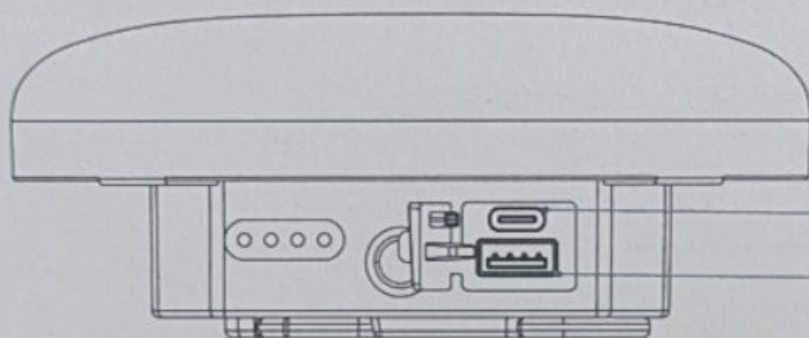

IN

Підтримує заряджання TYPE-C

Порт Type-C
Порт USB-A

Поради щодо безпеки

1. Джерело світла незмінне; замініть всю лампу, коли термін служби джерела світла закінчиться.
2. Уникайте використання або заряджання в середовищі з температурою вище 40°C (104°F).
3. Повністю зарядіть пристрій перед тривалим зберіганням. Заряджайте принаймні раз на 3 місяці. Припиніть використання, якщо пристрій не заряджався більше 12 місяців, щоб запобігти загрозі безпеці.
4. Для вашої безпеки дотримуйтесь цих правил під час заряджання за допомогою адаптера. Використовуйте лише адаптери, сертифіковані CE/KC/RoHS/FCC, з вихідною напругою та струмом, що відповідають нашим характеристикам продукту.
5. Не продовжуйте заряджання після того, як акумулятор відображає 100% повного заряду.

CE KC RoHS FCC