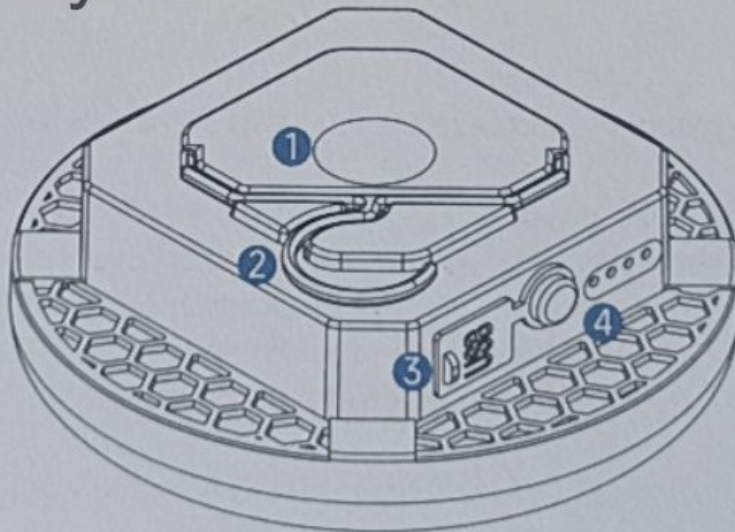

IN

Режими освітлення

① Сильне світло → ② Загальне світло → ③ Слабке світло

Деталі продукту

① Потужний магніт

③ USB-A/TYPЕ-C

② Гачок

④ Індикатор