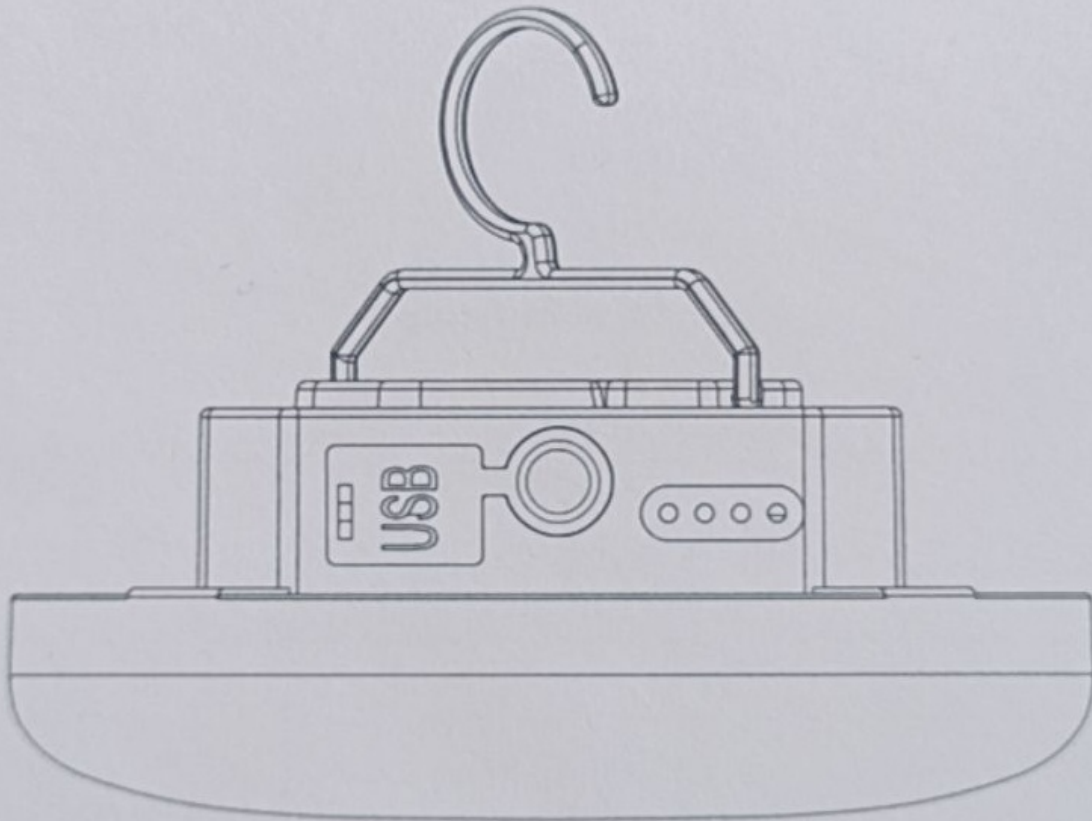

MOSLIGHTING

☐ Інструкція користувача

☐ Інструкція із застосування

☐ Посібник користувача

☐ Інструкція з експлуатації

☐ Інструкція із застосування

☐ Посібник користувача

☐ Посібник користувача