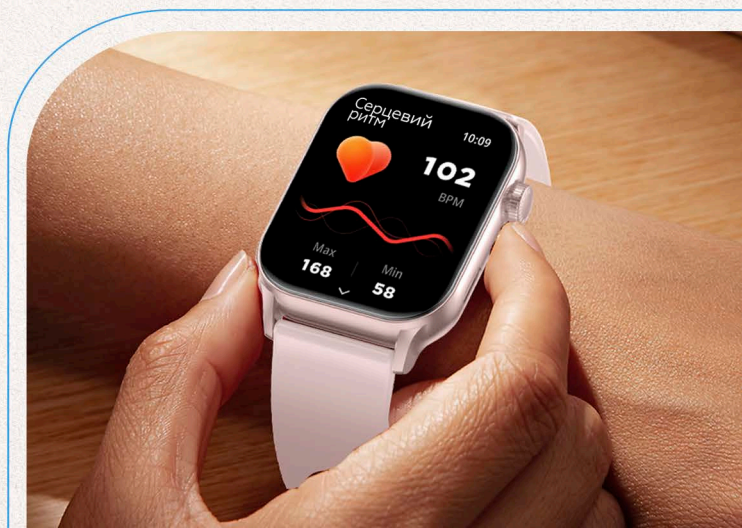

100 SPORTS
MODES

Понад 100 спортивних режимів та інтелектуальний моніторинг здоров'я 24/7

Gelius Amazwatch Light підтримує **більше 100 спортивних режимів**, дозволяючи відстежувати кроки, дистанцію, калорії, пульс та інші показники під час тренувань — просто підніміть зап'ястя, щоб побачити всі дані в реальному часі. Уся статистика синхронізується із застосунком, що дозволяє **відстежувати прогрес і ставити нові цілі**.

Gelius Amazwatch Light забезпечує **цілодобовий моніторинг здоров'я: серцевого ритму, рівня кисню в крові (SpO₂)**. Годинник відстежує сон, підтримує контроль жіночого здоров'я та пропонує дихальні вправи для зниження стресу.

AMAZ
WATCH
LIGHT