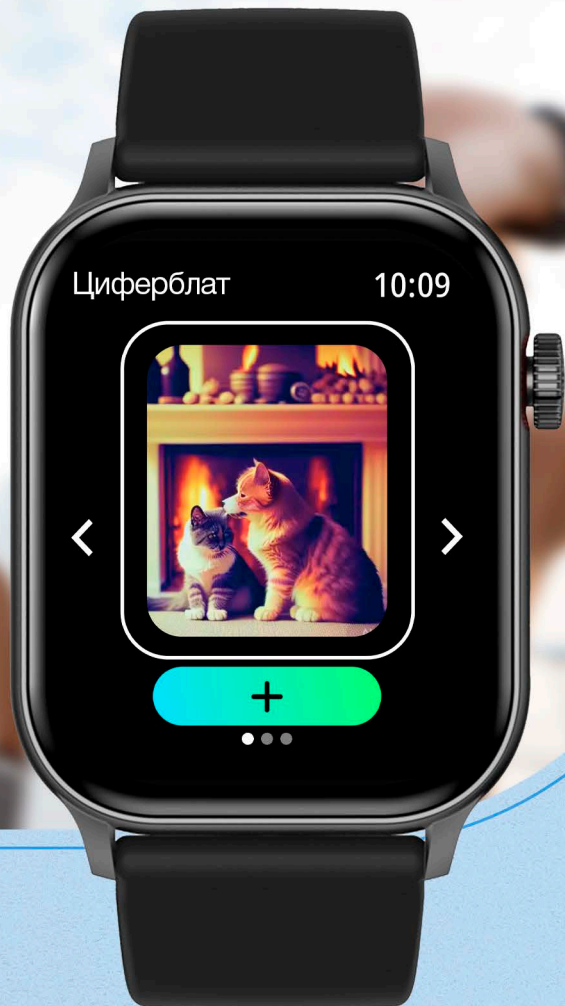

Вбудований штучний інтелект

Оберіть свій стиль разом із Gelius Gelius Amazwatch Light — **понад 100 циферблатів доступні в додатку, або створіть власний** за допомогою улюбленого фото чи штучного інтелекту.

Вбудований чат ChatGPT дозволяє спілкуватися зі ШІ в реальному часі — ставте запитання та миттєво отримуйте відповіді прямо з екрана годинника.