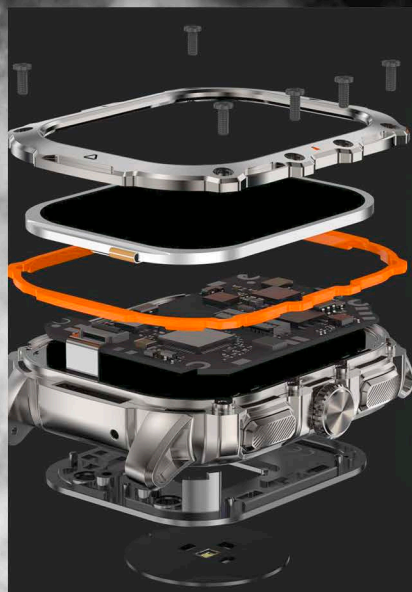

# TACTICAL HEAVY

SMART WATCH  
GELIUS PRO

Digital  
Compass

With Bluetooth  
Calling Functional

AMOLED  
Display

3D User  
Interface

Personal Ai  
Assistant

Digital-компас

## Протиударний металевий корпус, стиль та дизайн

Смарт годинник Gelius Tactical Heavy створений із протиударним металевим корпусом, що гарантує виняткову надійність. Його елегантний, продуманий дизайн підкреслює універсальність, роблячи його ідеальним як для тактичних завдань, так і для повсякденного носіння.

## Вбудований цифровий компас та 3D меню

Цей смарт годинник оснащений вбудованим цифровим компасом, що забезпечує точну та надійну навігацію в будь-яких умовах.

Gelius Tactical Heavy отримав оновлену візуальну оболонку з 3D-інтерфейсом, що створює глибший ефект взаємодії. Анімації працюють плавно, елементи інтерфейсу мають об'ємність та чітку візуальну ієрархію — усе виглядає сучасно та інтуїтивно.

## Amoled HD Дисплей

Смарт-годинник оснащений 1,95" AMOLED-дисплеєм з роздільною здатністю 410×502, що забезпечує високу деталізацію та контрастність у будь-яких умовах освітлення.

TACTICAL.  
HEAVY