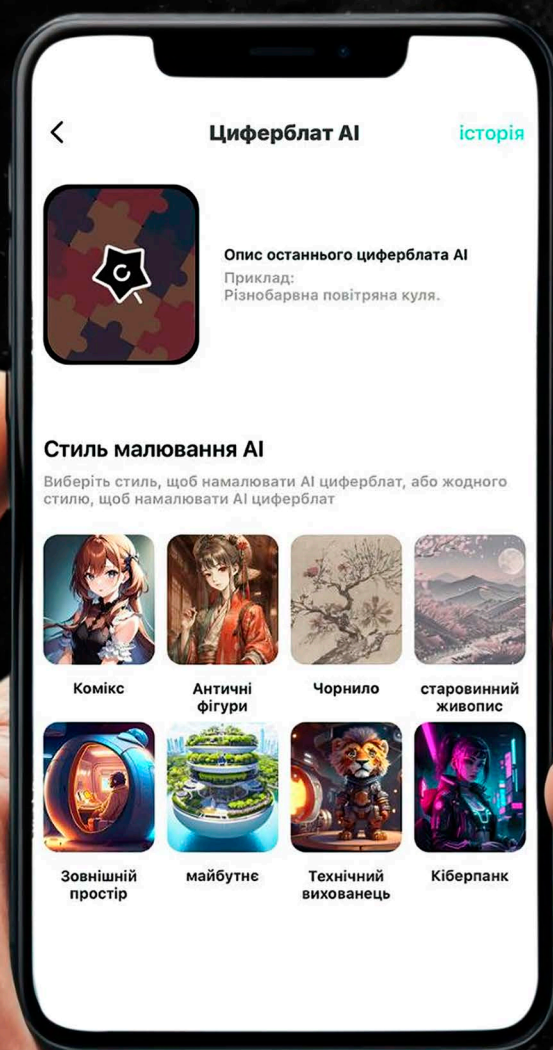

AI-можливості та персоналізація

Вибирайте унікальний дизайн циферблата за допомогою голосового помічника годинника або мобільного додатка. Це дозволяє легко адаптувати вигляд годинника до вашого стилю та настрою.

Отримуйте відповіді на запитання, рекомендації або спілкуйтеся з віртуальним асистентом безпосередньо через годинник або мобільний додаток.