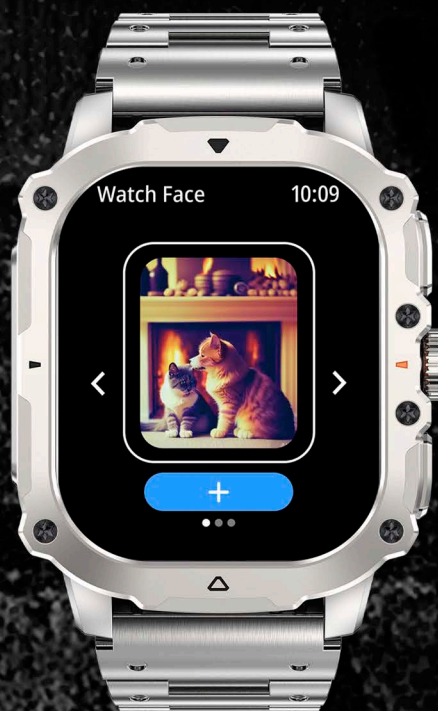

AI-можливості та персоналізація

Вибирайте унікальний дизайн циферблата за допомогою голосового помічника годинника або мобільного додатка. Це дозволяє легко адаптувати вигляд годинника до вашого стилю та настрою.

Отримуйте відповіді на запитання, рекомендації або спілкуйтеся з віртуальним асистентом безпосередньо через годинник або мобільний додаток.