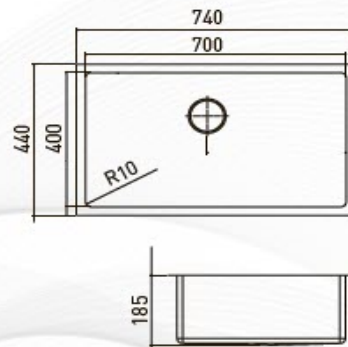

Proline-70

Високоякісна
нержавіюча сталь

Довговічність

Функціональність

10 років
гарантії

Сучасна технологія
поглинання шуму води

Стійкість до
подряпин

Елегантний
дизайн

Легкість
у догляді