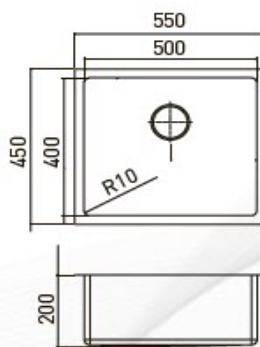

Proline-50