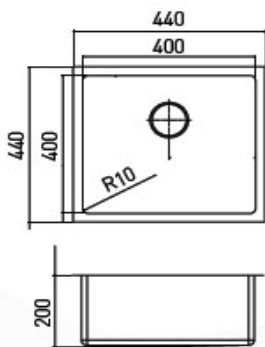

Модель	Характеристики		Роздрібна ціна,$
Proline-40	Матеріал: SUS 304 Поверхня: глянцева Тип монтажу: U/F/S Діаметр зливу: 90 мм Внутрішній радіус: R10		230
Proline-50	Матеріал: SUS 304 Поверхня: глянцева Тип монтажу: U/F/S Діаметр зливу: 90 мм Внутрішній радіус: R10		240
Proline-70	Матеріал: SUS 304 Поверхня: глянцева Тип монтажу: U/F/S Діаметр зливу: 90 мм Внутрішній радіус: R10		300

Proline-40