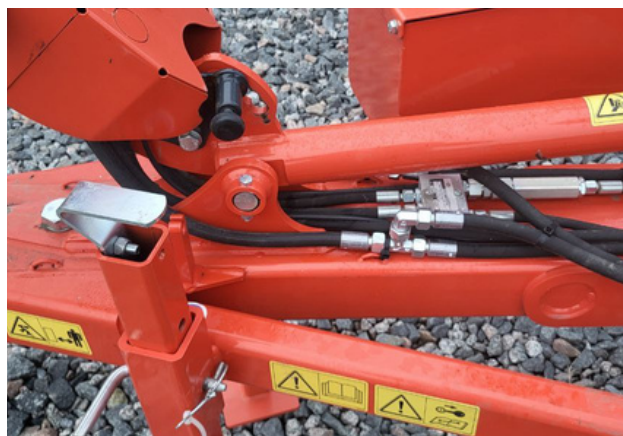

Фінішне обладнання та продуктивність

Параметр	Значення
Тип котка	Подвійний U-профіль («земля по землі»)
Додаткове обладнання	Задня пружинна борінка
Вирівнююча планка	Гідравлічна (крок пластин 215 мм)
Необхідна потужність трактора	150 – 240 к.с.