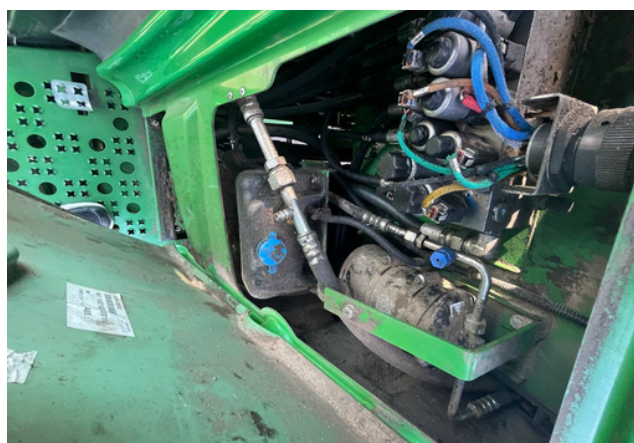

Силова установка та паливна система

Марка двигуна	John Deere Power Tech
Кількість циліндрів	6
Робочий об'єм	6 800 см ³
Потужність	260 к.с. (191 кВт)
Тип палива	Дизель (Турбо)
Об'єм паливного бака	800 л