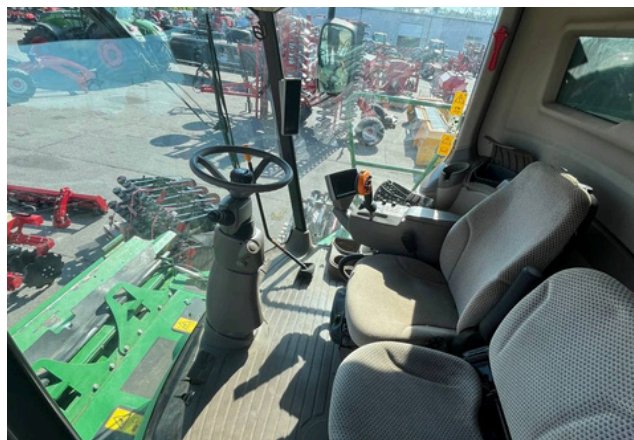

Характеристики та комплектація:

Загальна інформація та стан

Марка та модель	John Deere W540
Рік випуску	2018
Рік початку експлуатації	2019 (куплений новим)
Напрацювання загальне	2 466 м/год
Вага комбайна	18 000 кг