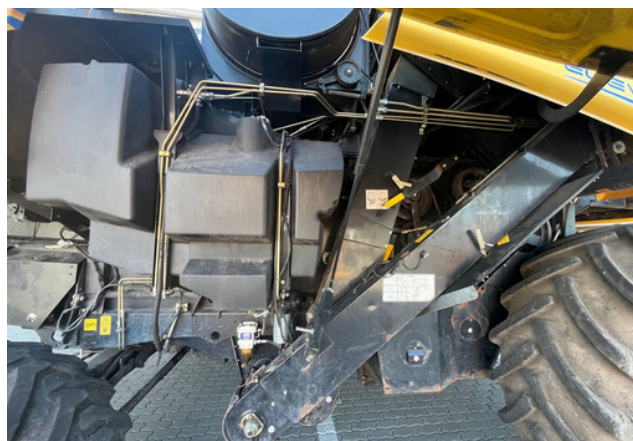

Дякуємо вам за інтерес до Зернозбирального комбайну New Holland CX6090.

Зернозбиральний комбайн New Holland CX6090

Комбайн New Holland — це надійний інструмент для отримання максимального прибутку за рахунок чистоти обмолоту та високої продуктивності.

New Holland CX6090 — це потужний та надійний комбайн серії Elevation, розроблений для забезпечення високої якості обмолоту та чистоти зерна навіть у складних умовах. Нижче наведено детальний огляд характеристик та комплектації цієї машини.

Двигун та силова установка

Марка двигуна	FPT
Тип	Рядний, 6-циліндровий
Робочий об'єм	8 700 см ³
Номінальна потужність	299 к.с. (220 кВт)
Тип палива / Турбо	Дизель / Так
Об'єм паливного бака	580 л

Система обмолоту та бункер

Технічні особливості

- **Двигун FPT (299 к.с.):** надійний 6-циліндровий двигун об'ємом 8,7 л забезпечує необхідну потужність та паливну економічність для інтенсивних робіт.
- **Система CX Elevation:** перевірена технологія барабанного обмолоту, що гарантує високу якість очистки та збереження цілісності зерна.
- **Бункер 9 300 л:** велика місткість зернового бункера дозволяє максимально подовжити цикли роботи без зупинок на вивантаження.
- **Повний набір жниварок:** комбайн укомплектований для збирання трьох основних культур: зернових (7,6 м), соняшнику (7,4 м) та кукурудзи (6 м).
- **Винятковий стан:** машина експлуатувалася в одних руках одним оператором, що забезпечило дбайливе ставлення та збережений технічний ресурс.
- **Автономність:** паливний бак об'ємом 580 л розрахований на повну робочу зміну без дозаправки у полі.