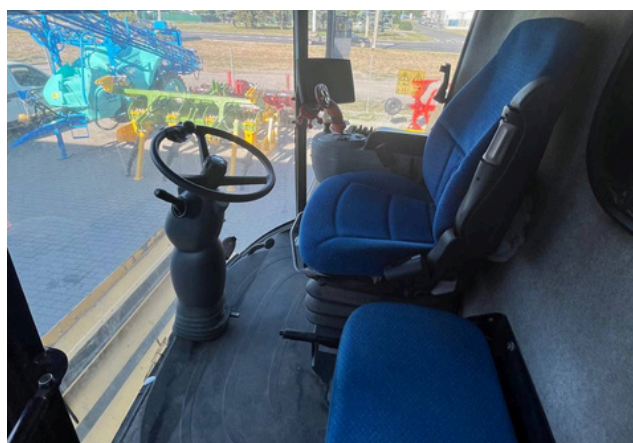

Двигун та силова установка

Марка двигуна	FPT
Тип	Рядний, 6-циліндровий
Робочий об'єм	8 700 см³
Номінальна потужність	299 к.с. (220 кВт)
Тип палива / Турбо	Дизель / Так
Об'єм паливного бака	580 л