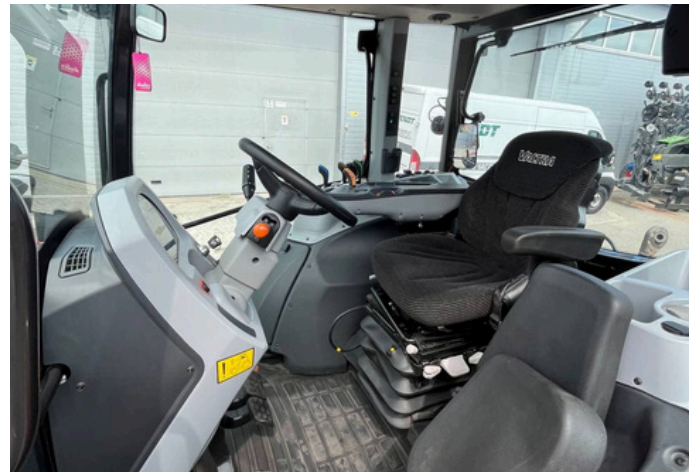

Дякуємо вам за інтерес до колісного трактора Valtra G135 Active.

Трактор Valtra G135 Active

VALTRA

Філософія Valtra — це поєднання індивідуального підходу, скандинавської надійності та високої паливної ефективності. Модель серії G — це універсальна машина, розроблена для точного виконання широкого спектра завдань: від роботи з фронтальним навантажувачем до складних польових операцій.

Представляємо вашій увазі потужний трактор — Valtra G135 Active. Це машина, яка поєднує в собі виняткову витривалість та ефективність для виконання польових робіт.

Характеристики та комплектація:

Загальна інформація та стан

Модель	Valtra G135 Active
Стан	Б/В
Рік виробництва	2023
Напрацювання	1174 м/год
Тип техніки	Колісний трактор

Силова установка

Двигун (марка)	Agco Power
Кількість циліндрів	4-циліндровий
Потужність	135 к.с.
Тип палива	Дизель