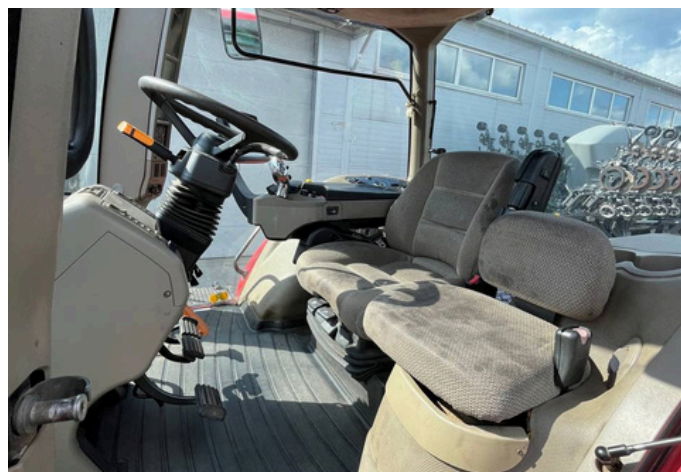

Силова установка та паливна система

Двигун (марка)	FPT Cursor 9
Робочий об'єм	8 700 см³ (8,7 л)
Кількість циліндрів	6
Потужність (номінальна/максимальна)	340 / 390 к.с. (287 кВт)
Екологічний стандарт	Euro 2
Наявність турбонаддуву	Так
Об'єм паливного бака	765 л