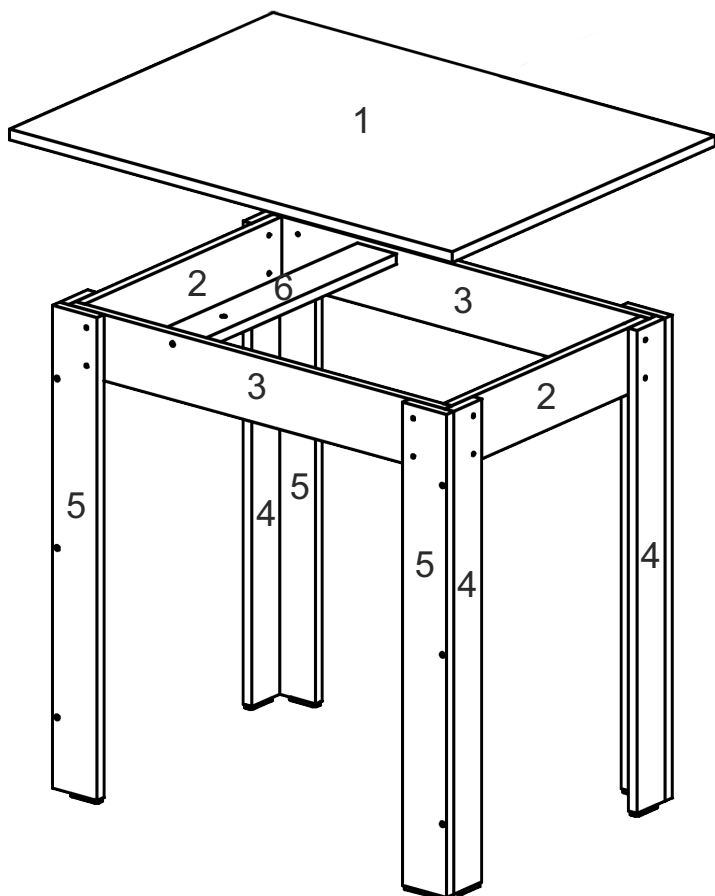

Стіл нерозкладний-4

Kitchen table-4

Д-800, Ш-600, В-750, мм.

L-800, W-600, H-750, mm.

Інструкція збірки
Assembly instruction

1

Стіл нерозкладний-4/Table-4

№	довжина(мм) length(mm)	ширина(мм) width(mm)	кількість quantity
1.	800**	600**	1
2.	450*	100	2
3.	680*	100	2
4.	730*	64	4
5.	730**	80	4
6.	450**	70	1