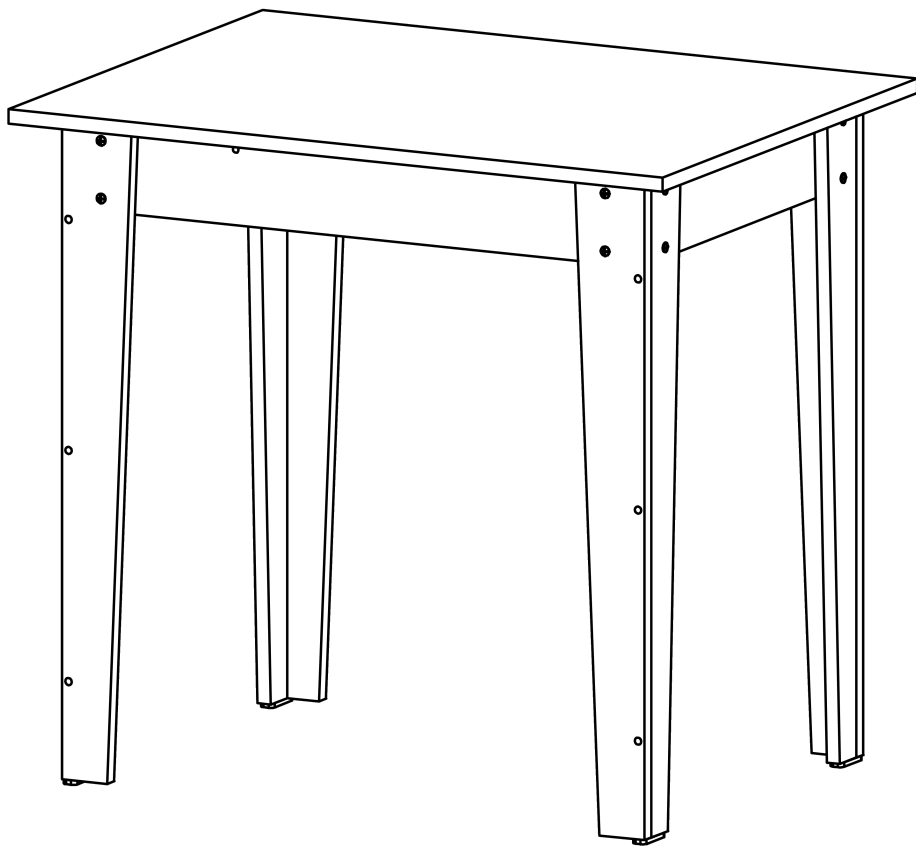

Стіл нерозкладний-4

Kitchen table-4

Д-800, Ш-600, В-750, мм.

L-800, W-600, H-750, mm.

Інструкція збірки
Assembly instruction

1

Стіл нерозкладний-4/Table-4

№	довжина(мм) length(mm)	ширина(мм) width(mm)	кількість quantity
1.	800**	600**	1
2.	450*	100	2
3.	680*	100	2
4.	730*	64	4
5.	730**	80	4
6.	450**	70	1

x2

1.

2.

3