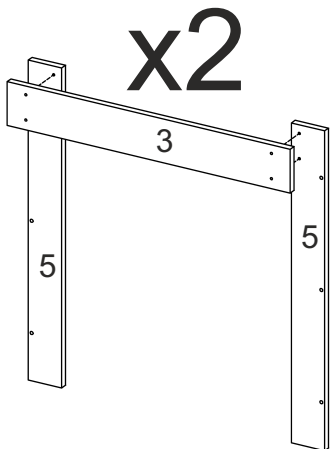

Стіл нерозкладний-4

Kitchen table-4

Д-800, Ш-600, В-750, мм.

L-800, W-600, H-750, mm.

Інструкція збірки
Assembly instruction

1

Стіл нерозкладний-4/Table-4

№	довжина(мм) length(mm)	ширина(мм) width(mm)	кількість quantity
1.	800**	600**	1
2.	450*	100	2
3.	680*	100	2
4.	730*	64	4
5.	730**	80	4
6.	450**	70	1