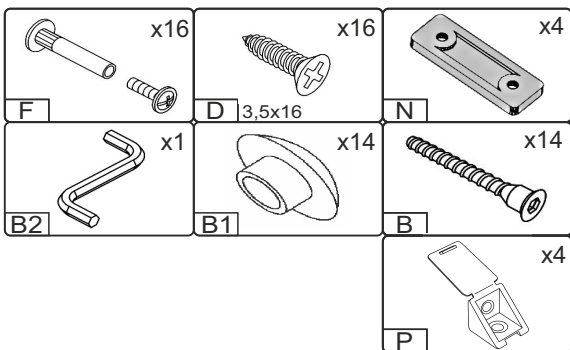

Стіл нерозкладний-4

Kitchen table-4

Д-800, Ш-600, В-750, мм.

L-800, W-600, H-750, mm.

Інструкція збірки
Assembly instruction

1

Стіл нерозкладний-4/Table-4

№	довжина(мм) length(mm)	ширина(мм) width(mm)	кількість quantity
1.	800**	600**	1
2.	450*	100	2
3.	680*	100	2
4.	730*	64	4
5.	730**	80	4
6.	450**	70	1