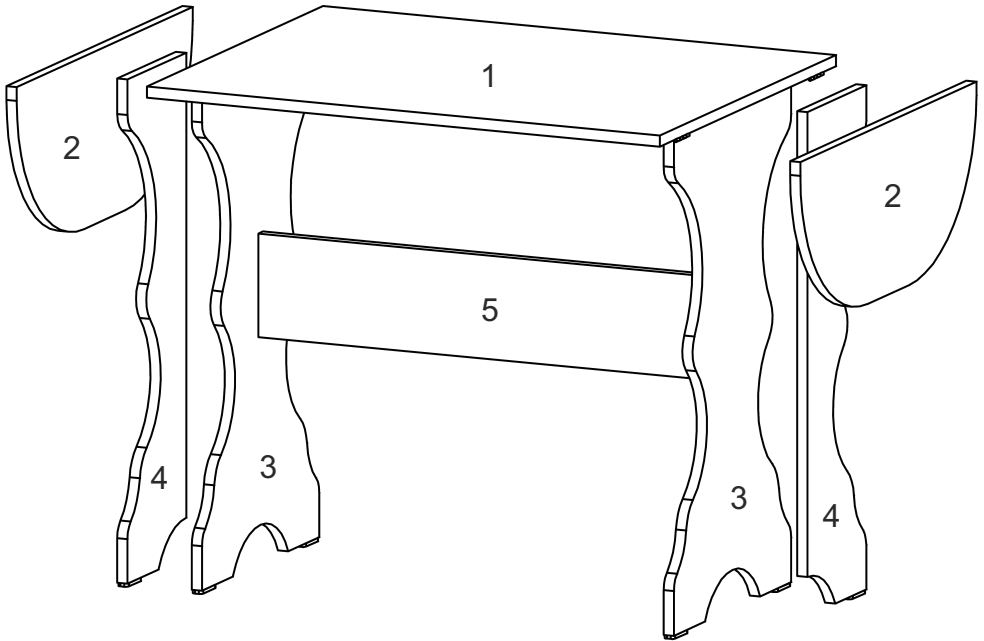

Кухонний розкладний стіл-2

Folding kitchen table-2

Д-840(1300), Ш-600, В-750, мм.

L-840(1300), W-600, H-750, mm.

Інструкція збірки
Assembly instruction

1

Стіл розкладний-2/Folding table-2

№	довжина(мм) length(mm)	ширина(мм) width(mm)	кількість quantity
1.	800**	600**	1
2.	250**	600**	2
3.	730**	400	2
4.	730**	200	2
5.	720**	150	1

1.

 x6	 x4	 x20	 x8	 x8
---	---	--	---	--

x2

3

2.

3.

5

Стіл розкладний-2/Folding table-2