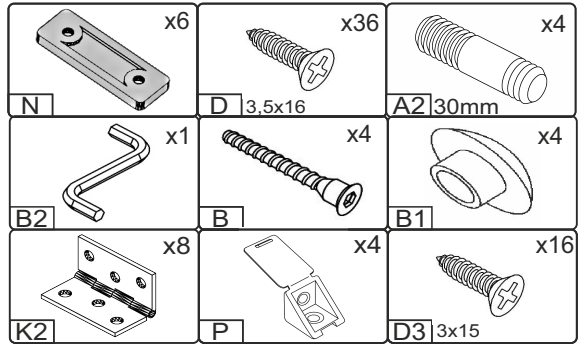

Кухонний розкладний стіл-2

Folding kitchen table-2

Д-840(1300), Ш-600, В-750, мм.

L-840(1300), W-600, H-750, mm.

Інструкція збірки
Assembly instruction

1

Стіл розкладний-2/Folding table-2

№	довжина(мм) length(mm)	ширина(мм) width(mm)	кількість quantity
1.	800**	600**	1
2.	250**	600**	2
3.	730**	400	2
4.	730**	200	2
5.	720**	150	1

1.

 x6	 x4	 x20	 x8	 x8
---	---	--	---	--

x2

3

2.

3.

5

Стіл розкладний-2/Folding table-2