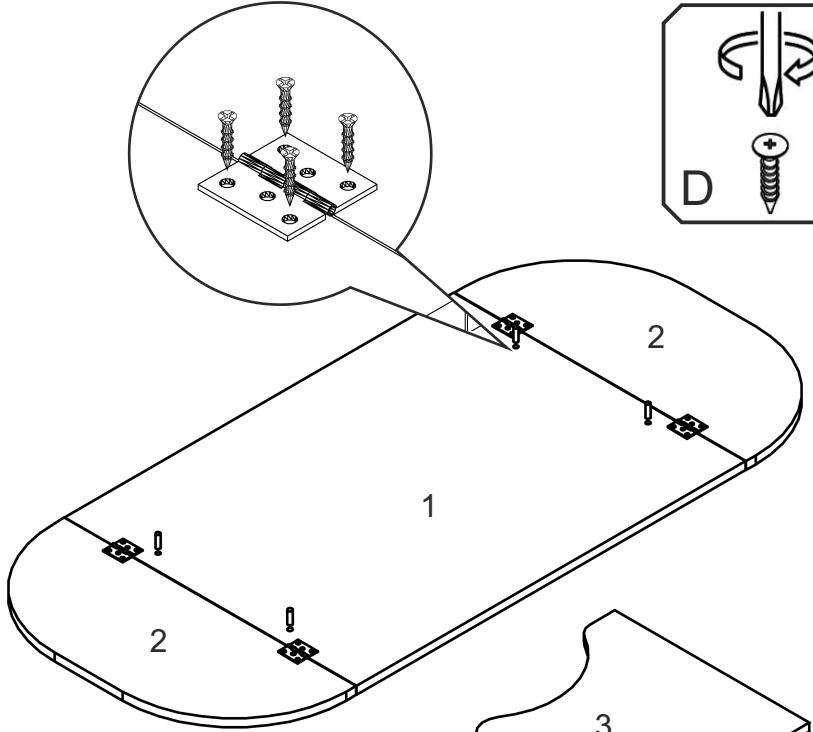

Кухонний розкладний стіл-2

Folding kitchen table-2

Д-840(1300), Ш-600, В-750, мм.

L-840(1300), W-600, H-750, mm.

Інструкція збірки
Assembly instruction

1

Стіл розкладний-2/Folding table-2

№	довжина(мм) length(mm)	ширина(мм) width(mm)	кількість quantity
1.	800**	600**	1
2.	250**	600**	2
3.	730**	400	2
4.	730**	200	2
5.	720**	150	1

1.

 x6	 x4	 x20	 x8	 x8
---	---	--	---	--

x2

3

2.

3.

5

Стіл розкладний-2/Folding table-2