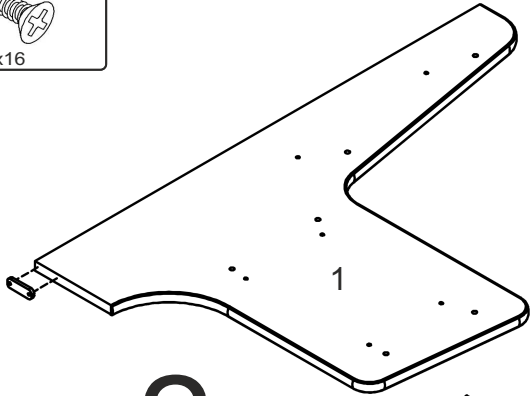

Кухонний куточок «Спартак»

Kitchen corner «Spartak»

Д-1716, Ш-1266, В-925, мм.

L-1716, W-1266, H-925, mm.

Інструкція збірки
Assembly instruction

1

Спартак/Spartak

№	довжина(мм) length(mm)	ширина(мм) width(mm)	кількість quantity
1.	880*	575**	2
2.	880*	575**	2
3.	590*	270	1
4.	590*	270	1
5.	1040*	270	1
6.	1040*	270	1
7.	1040*	307	1

№	довжина(мм) length(mm)	ширина(мм) width(mm)	кількість quantity
8	590*	307	1
9	1040	420	1
10	590	420	1
11	1040	500	1
12	590	500	1
13			1
14			1
15	386	231	2
16	470	120	2

1.

x2

3

2.

4.

(R)

6