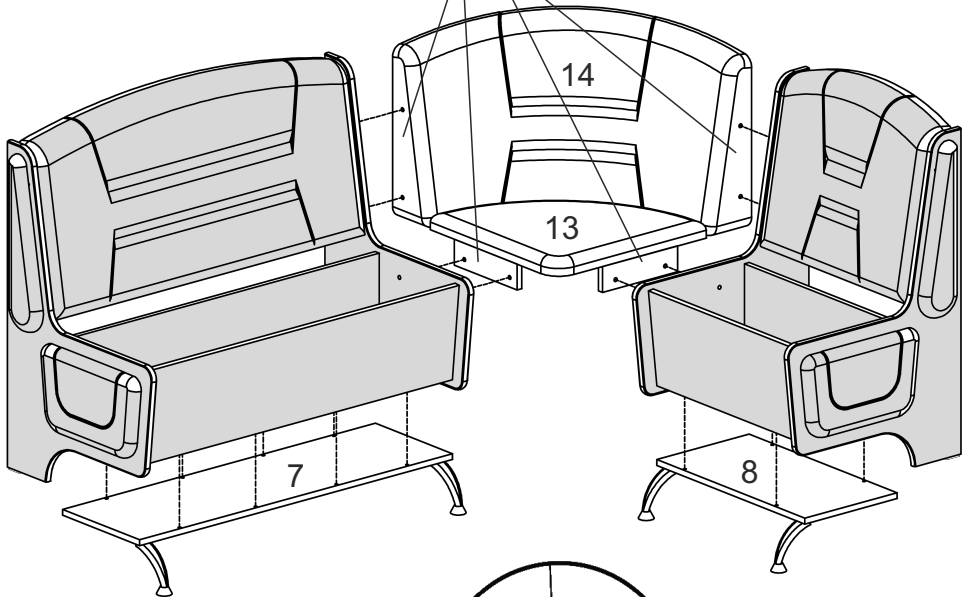

Кухонний куточок «Спартак»

Kitchen corner «Spartak»

Д-1716, Ш-1266, В-925, мм.

L-1716, W-1266, H-925, mm.

Інструкція збірки
Assembly instruction

1

Спартак/Spartak

№	довжина(мм) length(mm)	ширина(мм) width(mm)	кількість quantity
1.	880*	575**	2
2.	880*	575**	2
3.	590*	270	1
4.	590*	270	1
5.	1040*	270	1
6.	1040*	270	1
7.	1040*	307	1

№	довжина(мм) length(mm)	ширина(мм) width(mm)	кількість quantity
8	590*	307	1
9	1040	420	1
10	590	420	1
11	1040	500	1
12	590	500	1
13			1
14			1
15	386	231	2
16	470	120	2

1.

x2

3

2.

4.

(R)

6