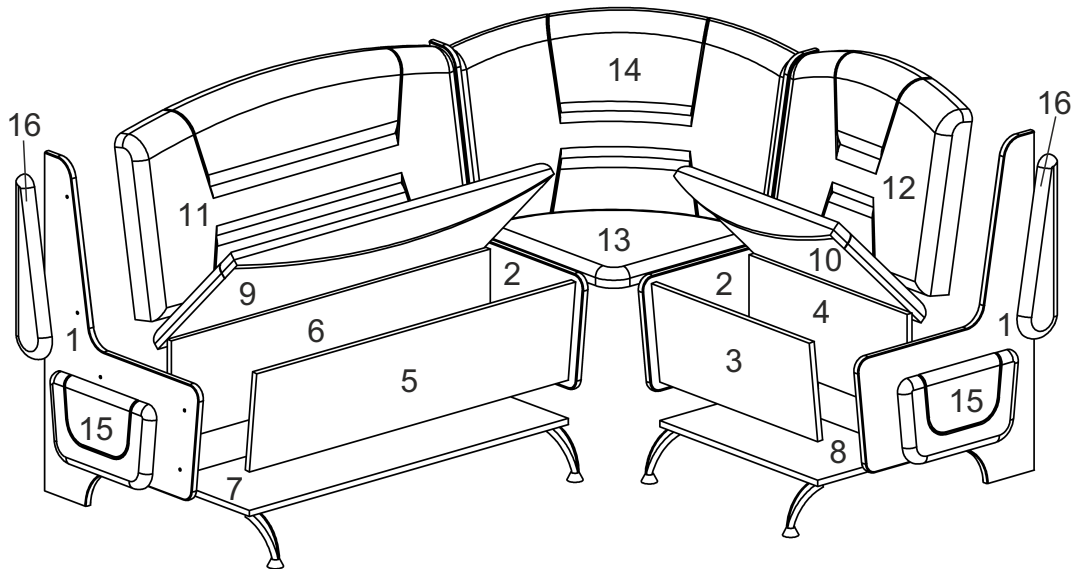

Кухонний куточок «Спартак»

Kitchen corner «Spartak»

Д-1716, Ш-1266, В-925, мм.

L-1716, W-1266, H-925, mm.

Інструкція збірки
Assembly instruction

1

Спартак/Spartak

№	довжина(мм) length(mm)	ширина(мм) width(mm)	кількість quantity
1.	880*	575**	2
2.	880*	575**	2
3.	590*	270	1
4.	590*	270	1
5.	1040*	270	1
6.	1040*	270	1
7.	1040*	307	1

№	довжина(мм) length(mm)	ширина(мм) width(mm)	кількість quantity
8	590*	307	1
9	1040	420	1
10	590	420	1
11	1040	500	1
12	590	500	1
13			1
14			1
15	386	231	2
16	470	120	2

1.

x2

3

2.

4.

(R)

6