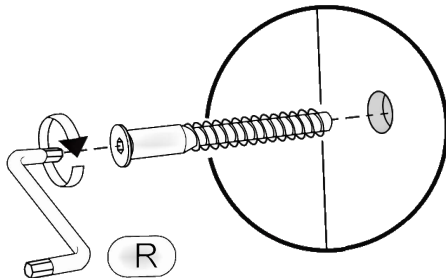

Кухонний куточок «Спартак»

Kitchen corner «Spartak»

Д-1716, Ш-1266, В-925, мм.

L-1716, W-1266, H-925, mm.

Інструкція збірки
Assembly instruction

1

Спартак/Spartak

№	довжина(мм) length(mm)	ширина(мм) width(mm)	кількість quantity
1.	880*	575**	2
2.	880*	575**	2
3.	590*	270	1
4.	590*	270	1
5.	1040*	270	1
6.	1040*	270	1
7.	1040*	307	1

№	довжина(мм) length(mm)	ширина(мм) width(mm)	кількість quantity
8	590*	307	1
9	1040	420	1
10	590	420	1
11	1040	500	1
12	590	500	1
13			1
14			1
15	386	231	2
16	470	120	2

1.

x2

3

2.

4.

(R)

6