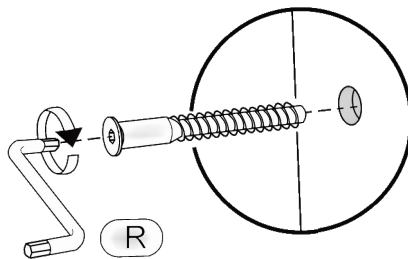

Кухонний куточок «Спартак»

Kitchen corner «Spartak»

Д-1716, Ш-1266, В-925, мм.

L-1716, W-1266, H-925, mm.

Інструкція збірки
Assembly instruction

1

Спартак/Spartak

№	довжина(мм) length(mm)	ширина(мм) width(mm)	кількість quantity
1.	880*	575**	2
2.	880*	575**	2
3.	590*	270	1
4.	590*	270	1
5.	1040*	270	1
6.	1040*	270	1
7.	1040*	307	1

№	довжина(мм) length(mm)	ширина(мм) width(mm)	кількість quantity
8	590*	307	1
9	1040	420	1
10	590	420	1
11	1040	500	1
12	590	500	1
13			1
14			1
15	386	231	2
16	470	120	2

1.

x2

3

2.

4.

(R)

6