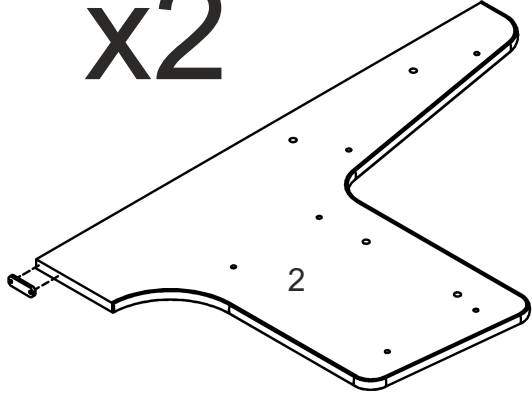

Кухонний куточок «Спартак»

Kitchen corner «Spartak»

Д-1716, Ш-1266, В-925, мм.

L-1716, W-1266, H-925, mm.

Інструкція збірки
Assembly instruction

1

Спартак/Spartak

№	довжина(мм) length(mm)	ширина(мм) width(mm)	кількість quantity
1.	880*	575**	2
2.	880*	575**	2
3.	590*	270	1
4.	590*	270	1
5.	1040*	270	1
6.	1040*	270	1
7.	1040*	307	1

№	довжина(мм) length(mm)	ширина(мм) width(mm)	кількість quantity
8	590*	307	1
9	1040	420	1
10	590	420	1
11	1040	500	1
12	590	500	1
13			1
14			1
15	386	231	2
16	470	120	2

1.

x2

3

2.

4.

(R)

6