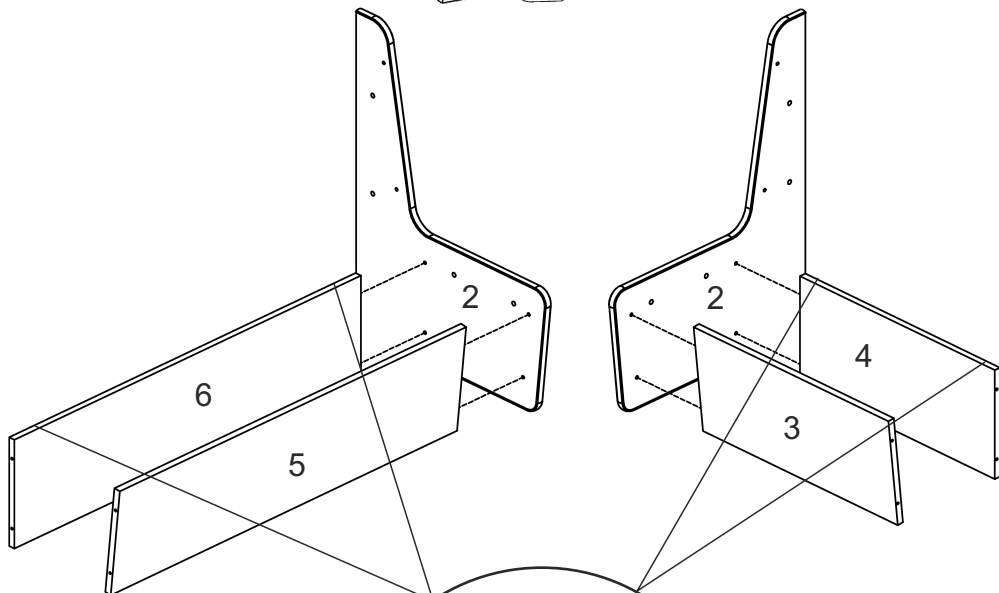

Кухонний куточок «Спартак»

Kitchen corner «Spartak»

Д-1716, Ш-1266, В-925, мм.

L-1716, W-1266, H-925, mm.

Інструкція збірки
Assembly instruction

1

Спартак/Spartak

№	довжина(мм) length(mm)	ширина(мм) width(mm)	кількість quantity
1.	880*	575**	2
2.	880*	575**	2
3.	590*	270	1
4.	590*	270	1
5.	1040*	270	1
6.	1040*	270	1
7.	1040*	307	1

№	довжина(мм) length(mm)	ширина(мм) width(mm)	кількість quantity
8	590*	307	1
9	1040	420	1
10	590	420	1
11	1040	500	1
12	590	500	1
13			1
14			1
15	386	231	2
16	470	120	2

1.

x2

3

2.

4.

(R)

6