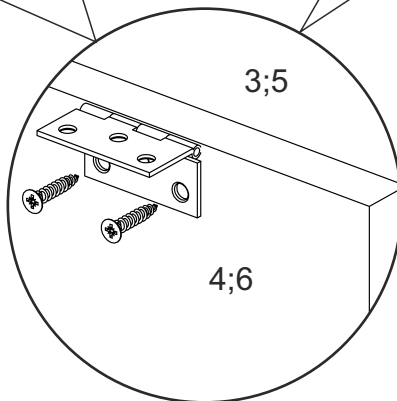

Кухонний куточок «Спартак»

Kitchen corner «Spartak»

Д-1716, Ш-1266, В-925, мм.

L-1716, W-1266, H-925, mm.

Інструкція збірки
Assembly instruction

1

Спартак/Spartak

№	довжина(мм) length(mm)	ширина(мм) width(mm)	кількість quantity
1.	880*	575**	2
2.	880*	575**	2
3.	590*	270	1
4.	590*	270	1
5.	1040*	270	1
6.	1040*	270	1
7.	1040*	307	1

№	довжина(мм) length(mm)	ширина(мм) width(mm)	кількість quantity
8	590*	307	1
9	1040	420	1
10	590	420	1
11	1040	500	1
12	590	500	1
13			1
14			1
15	386	231	2
16	470	120	2

1.

x2

3

2.

4.

(R)

6