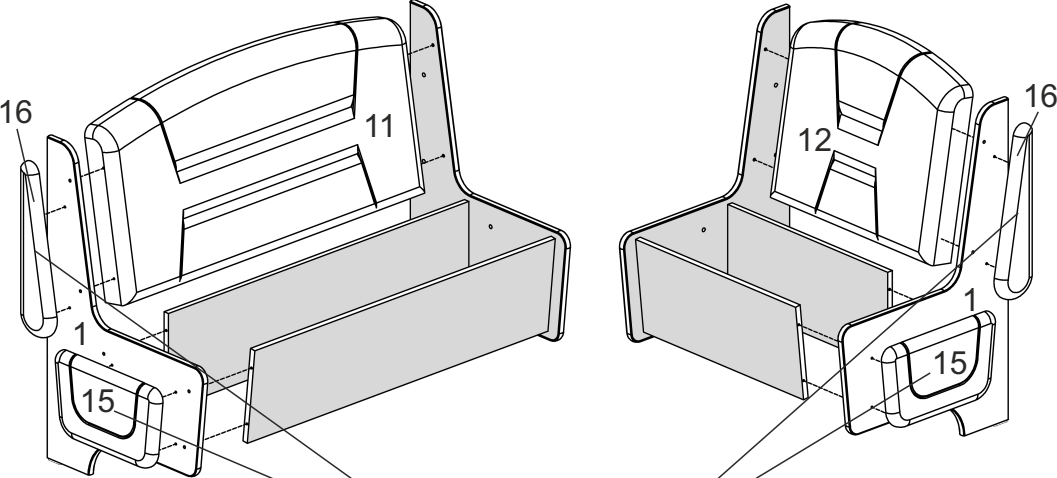

Кухонний куточок «Спартак»

Kitchen corner «Spartak»

Д-1716, Ш-1266, В-925, мм.

L-1716, W-1266, H-925, mm.

Інструкція збірки
Assembly instruction

1

Спартак/Spartak

№	довжина(мм) length(mm)	ширина(мм) width(mm)	кількість quantity
1.	880*	575**	2
2.	880*	575**	2
3.	590*	270	1
4.	590*	270	1
5.	1040*	270	1
6.	1040*	270	1
7.	1040*	307	1

№	довжина(мм) length(mm)	ширина(мм) width(mm)	кількість quantity
8	590*	307	1
9	1040	420	1
10	590	420	1
11	1040	500	1
12	590	500	1
13			1
14			1
15	386	231	2
16	470	120	2

1.

x2

3

2.

4.

(R)

6