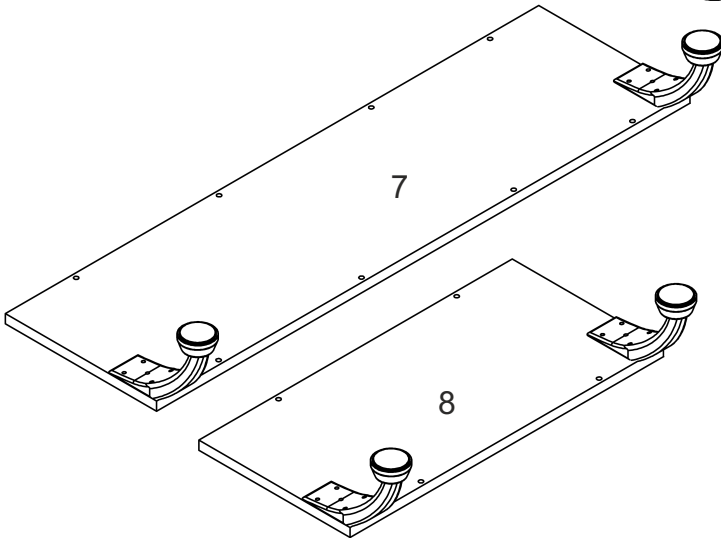

Кухонний куточок «Спартак»

Kitchen corner «Spartak»

Д-1716, Ш-1266, В-925, мм.

L-1716, W-1266, H-925, mm.

Інструкція збірки
Assembly instruction

1

Спартак/Spartak

№	довжина(мм) length(mm)	ширина(мм) width(mm)	кількість quantity
1.	880*	575**	2
2.	880*	575**	2
3.	590*	270	1
4.	590*	270	1
5.	1040*	270	1
6.	1040*	270	1
7.	1040*	307	1

№	довжина(мм) length(mm)	ширина(мм) width(mm)	кількість quantity
8	590*	307	1
9	1040	420	1
10	590	420	1
11	1040	500	1
12	590	500	1
13			1
14			1
15	386	231	2
16	470	120	2

1.

x2

3

2.

4.

(R)

6