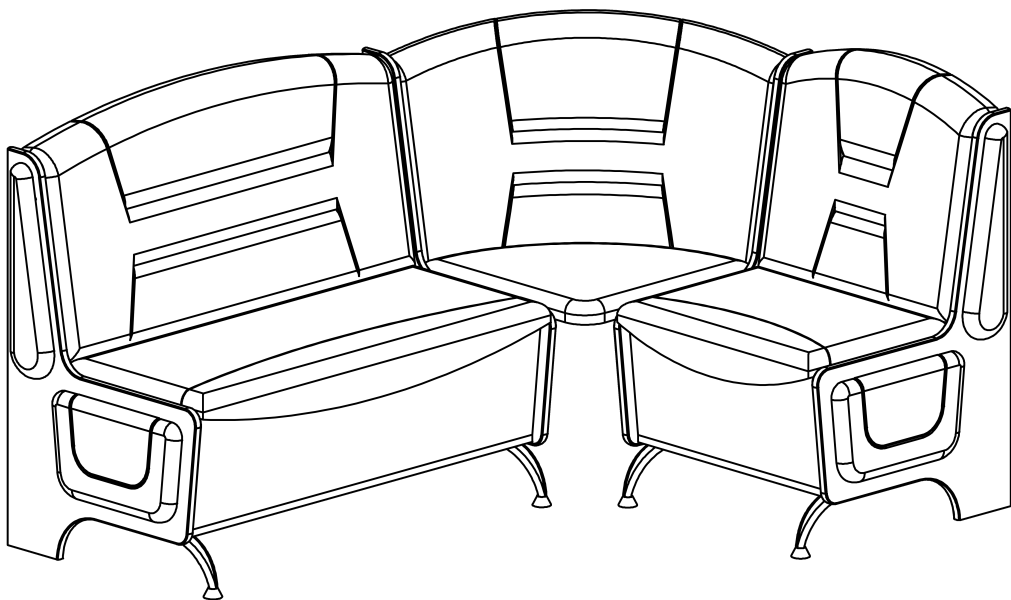

Кухонний куточок «Спартак»

Kitchen corner «Spartak»

Д-1716, Ш-1266, В-925, мм.

L-1716, W-1266, H-925, mm.

Інструкція збірки
Assembly instruction

1

Спартак/Spartak

№	довжина(мм) length(mm)	ширина(мм) width(mm)	кількість quantity
1.	880*	575**	2
2.	880*	575**	2
3.	590*	270	1
4.	590*	270	1
5.	1040*	270	1
6.	1040*	270	1
7.	1040*	307	1