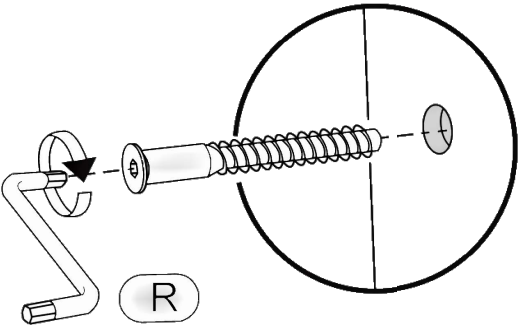

Кухонний куточок «Спартак»

Kitchen corner «Spartak»

Д-1716, Ш-1266, В-925, мм.

L-1716, W-1266, H-925, mm.

Інструкція збірки
Assembly instruction

1

Спартак/Spartak

№	довжина(мм) length(mm)	ширина(мм) width(mm)	кількість quantity
1.	880*	575**	2
2.	880*	575**	2
3.	590*	270	1
4.	590*	270	1
5.	1040*	270	1
6.	1040*	270	1
7.	1040*	307	1

№	довжина(мм) length(mm)	ширина(мм) width(mm)	кількість quantity
8	590*	307	1
9	1040	420	1
10	590	420	1
11	1040	500	1
12	590	500	1
13			1
14			1
15	386	231	2
16	470	120	2

1.

x2

3

2.

4.

(R)

6