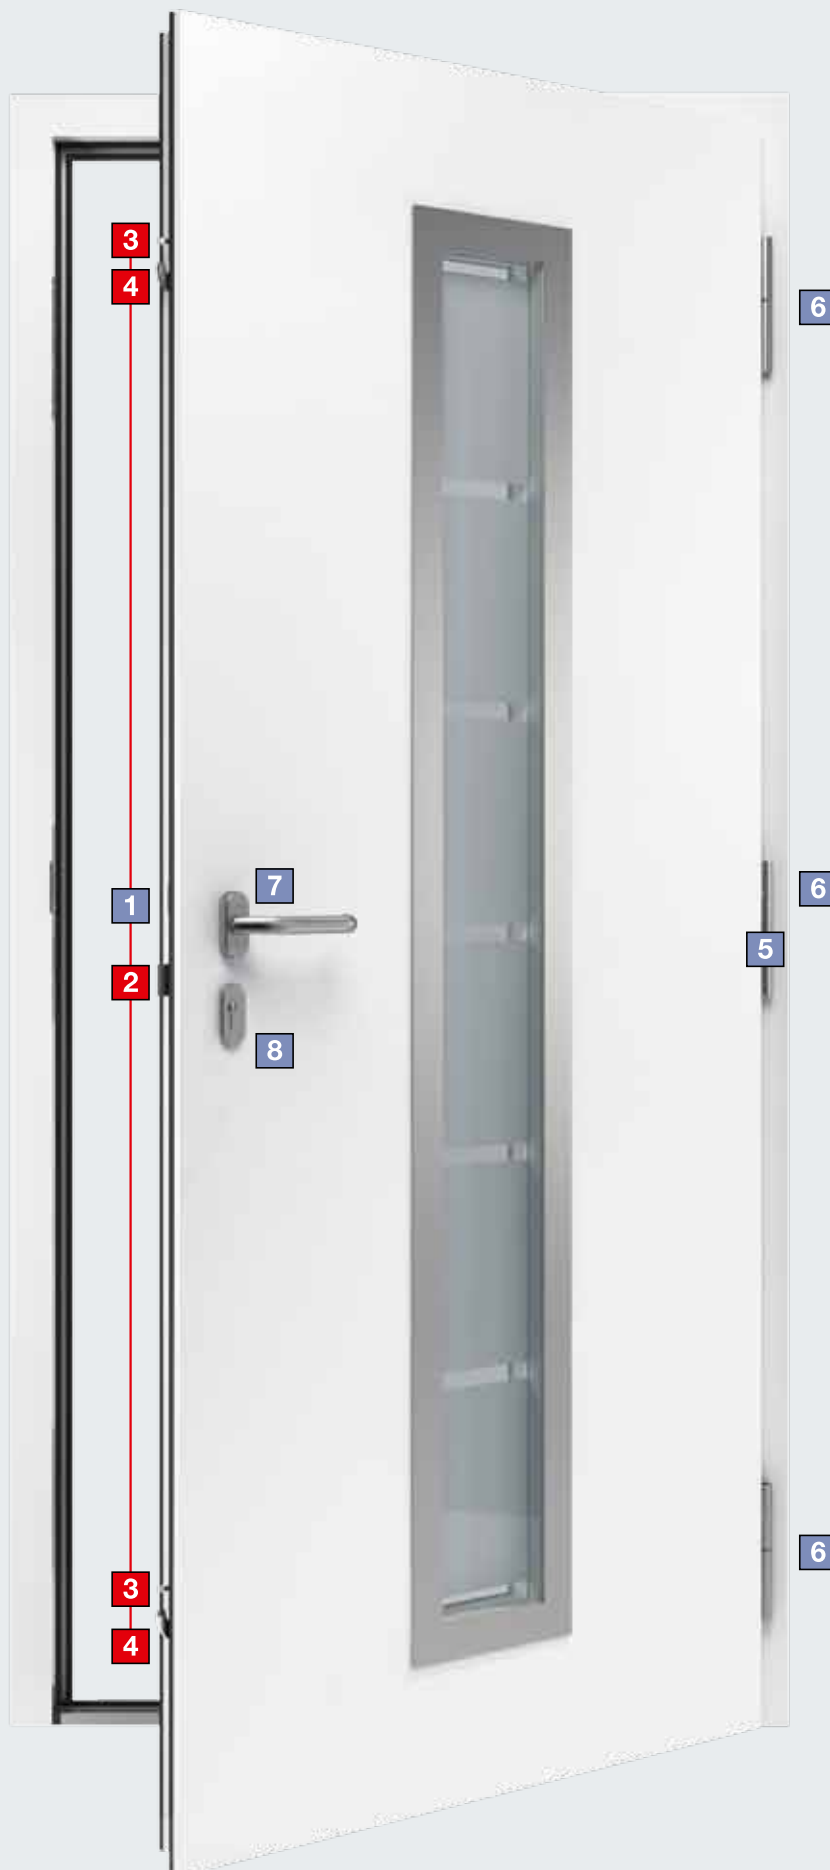

Отличное оснащение в серийном исполнении

Качество Hörmann в каждой детали

Замок с 5-кратным запирающим с повышенным уровнем защиты

Вы будете чувствовать себя дома в полной безопасности: два конических поворотных ригеля с двумя дополнительными запирающими штырями и одним ригельным замком входят в замыкающие накладки коробки и плотно прижимают дверь. Замыкающие накладки для дверей ThermoPro Plus регулируются для оптимальной установки двери. Двери оснащены защелкой бесшумного закрывания.