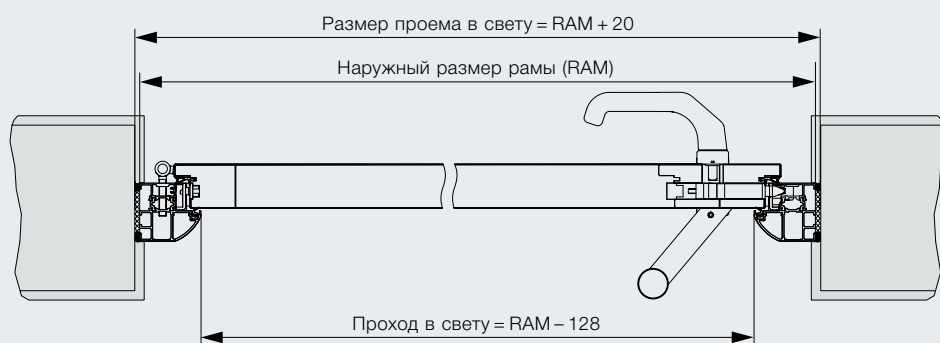

Горизонтальный разрез двери