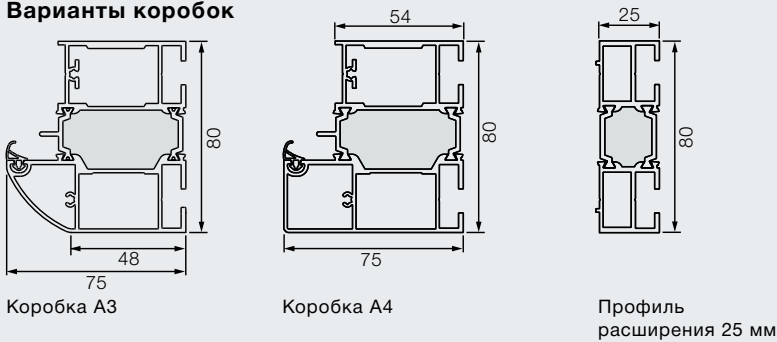

Боковые элементы ThermoPro / ThermoPro Plus

Стандартные размеры	
Мотивы	Наружный размер рамы (заказной размер)
Заполнение остеклением: 010, 015, 020, 025, 030, 040, 700, 750, 850, 900	400 × 2100
Заполнение панелями: 100, 200, 400	450 × 2100
Нестандартные размеры	
Мотивы	Наружный размер рамы (заказной размер)
Заполнение остеклением: 010, 015, 020, 025, 030, 040, 700, 750, 850, 900	ThermoPro: 300 – 1000* × 1875 – 2250 ThermoPro Plus: 300 – 1000* × 1875 – 2250
Заполнение панелями: 100, 200, 400	450 × 1990 – 2100

* При ширине от 500 мм окно верхнего света невозможно. Дверные элементы с боковыми элементами не являются несущими, статика обеспечивается корпусом здания.

Окна верхнего света ThermoPro / ThermoPro Plus

Нестандартные размеры	
Мотивы	Наружный размер рамы (заказной размер)
Заполнение остеклением: 010, 015, 020, 025, 030, 040, 700, 750, 900	875 – 2250 × 400 – 500
Заполнение панелями: 100, 200, 400	875 – 2000 × 400 – 500

ThermoPro Plus

Варианты коробок

Горизонтальный разрез двери