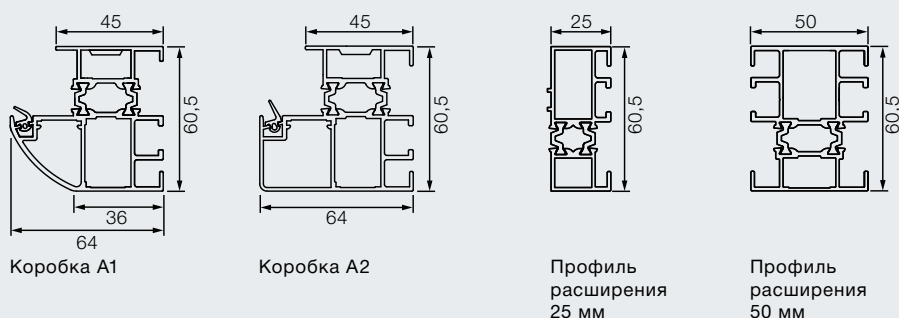

ThermoPro / ThermoPro Plus

Размеры и технические данные для монтажа

Размеры

Двери ThermoPro

Стандартные размеры		
Наружный размер рамы (заказной размер)	Размер проема в свету	Размер коробки в свету
1000 × 2100	1020 × 2110	872 × 2016
1100 × 2100	1120 × 2110	972 × 2016

Двери ThermoPro / ThermoPro Plus

Нестандартные размеры	
Мотивы	Наружный размер рамы (заказной размер)
100, 200, 400	875 – 1100 × 1990 – 2100
020, 025, 030, 700, 750, 850, 900	875 – 1250 × 1990 – 2250
010, 015, 040	875 – 1250 × 1875 – 2250

Двери ThermoPro Plus

Стандартные размеры		
Наружный размер рамы (заказной размер)	Размер проема в свету	Размер коробки в свету
1000 × 2100	1020 × 2110	850 × 2005
1100 × 2100	1120 × 2110	950 × 2005

ThermoPro

Варианты коробок