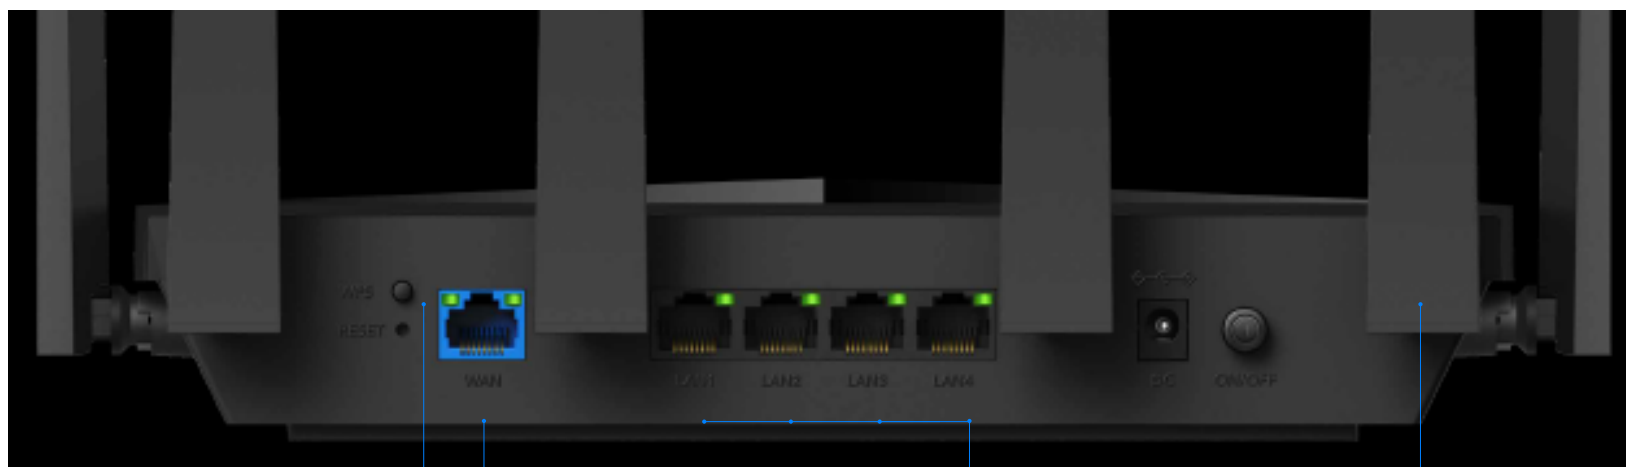

Кнопка WPS

Гігабітний WAN-порт

4 гігабітних LAN-порти

Антени з високим коефіцієнтом підсилення

Надпотужна швидкість. Надзвичайно швидкий Wi-Fi

Вперше технологія MLO у Wi-Fi 7 дозволяє підключати пристрої через кілька частотних діапазонів одночасно, об'єднуючи швидкість і роблячи перевантаження на будь-якому окремому діапазоні непомітним. Крім того, 4K-QAM збільшує швидкість ще на 20%, забезпечуючи загальну швидкість у 2,7 рази вищу для більш плавної роботи у великих будинках.

↑
2.7X
Faster

Багатофункціональне управління

Батьківський контроль

Налаштуйте профілі з відповідними політиками, щоб створити безпечнішу мережу для ваших близьких.

IPv6

Підтримуйте послуги IPv6 від вашого інтернет-провайдера та переглядайте IPv6-сайти з більш високою швидкістю.

VPN-клієнт та сервер

Підключіть та поділіться VPN або створіть власний сервер для забезпечення безпечного віддаленого доступу.

Керування через застосунок

Керуйте вашою мережею прямо з телефону. Цей пристрій підтримує віддалене управління через хмару.

IPTV

Включає Tag VLAN для підтримки призначення портів IPTV/VoIP. IGMP snooping підвищує ефективність роботи IPTV-мережі.

QoS

Встановлюйте обмеження швидкості для певних клієнтів, щоб пріоритизувати ваші ігрові пристрої та інші важливі пристрої.

Грайте без затримок із максимальною ефективністю

Розширена технологія OFDMA з підтримкою багаторесурсних одиниць (multi-RU) та вибіркоvim використанням каналів (puncturing) дозволяє ефективно використовувати вільні частотні ресурси, щоб забезпечити стабільне підключення для більшої кількості пристроїв одночасно.

Мережа, що забезпечує плавну взаємодію