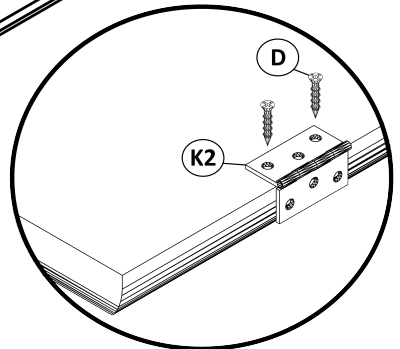

Кухонний куточок «Мілорд»

Kitchen corner «Milord»

Д-1500, Ш-1100, В-780, мм.

L-1500, W-1100, H-780, mm.

Інструкція збірки
Assembly instruction

1

Мілорд/Milord

№	довжина(мм) length(mm)	ширина(мм) width(mm)	кількість quantity
1.	780*	490*	2
2.	780*	490*	2
3.	570*	250	1
4.	570*	250	1
5.	970*	250	1
6.	970*	250	1
7.	968	257	1
8.	568	257	1
9.	967	290	1

№	довжина(мм) length(mm)	ширина(мм) width(mm)	кількість quantity
10	567	290	1
11	962	350	1
12	562	350	1
13	390	240	1
14	390	240	1
15	484*	484*	1
16	484*	484*	1
17	500**	288*	1
18	484**	288	1
19			1

1.

x2

3

2.

4.

- B x16
- B2 x1
- D1 3,5x30 x8

5.

7