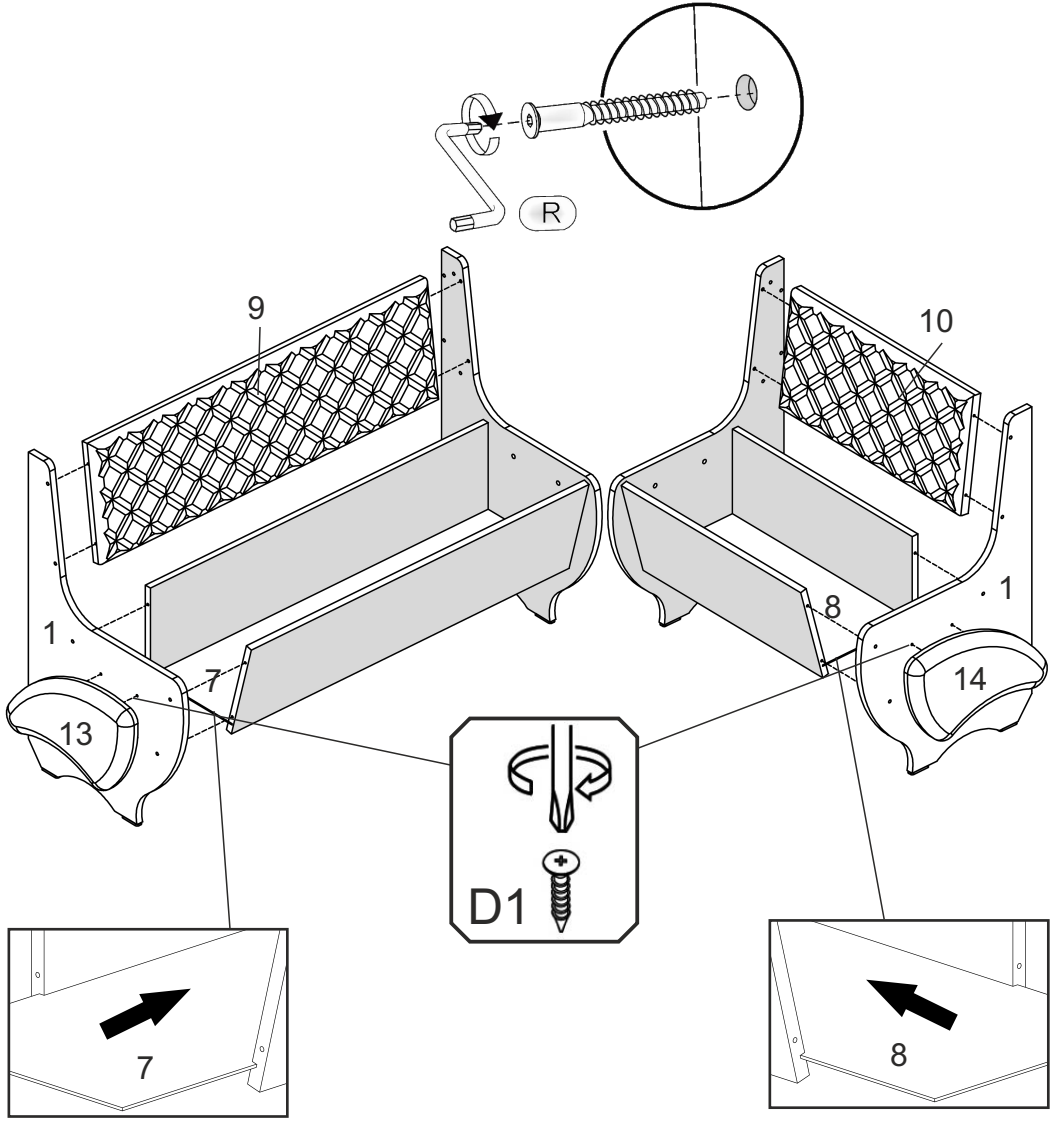

Кухонний куточок «Мілорд»

Kitchen corner «Milord»

Д-1500, Ш-1100, В-780, мм.

L-1500, W-1100, H-780, mm.

Інструкція збірки
Assembly instruction

1

Мілорд/Milord

№	довжина(мм) length(mm)	ширина(мм) width(mm)	кількість quantity
1.	780*	490*	2
2.	780*	490*	2
3.	570*	250	1
4.	570*	250	1
5.	970*	250	1
6.	970*	250	1
7.	968	257	1
8.	568	257	1
9.	967	290	1

№	довжина(мм) length(mm)	ширина(мм) width(mm)	кількість quantity
10	567	290	1
11	962	350	1
12	562	350	1
13	390	240	1
14	390	240	1
15	484*	484*	1
16	484*	484*	1
17	500**	288*	1
18	484**	288	1
19			1

1.

x2

3

2.

4.

- B x16
- B2 x1
- D1 3,5x30 x8

5.

7