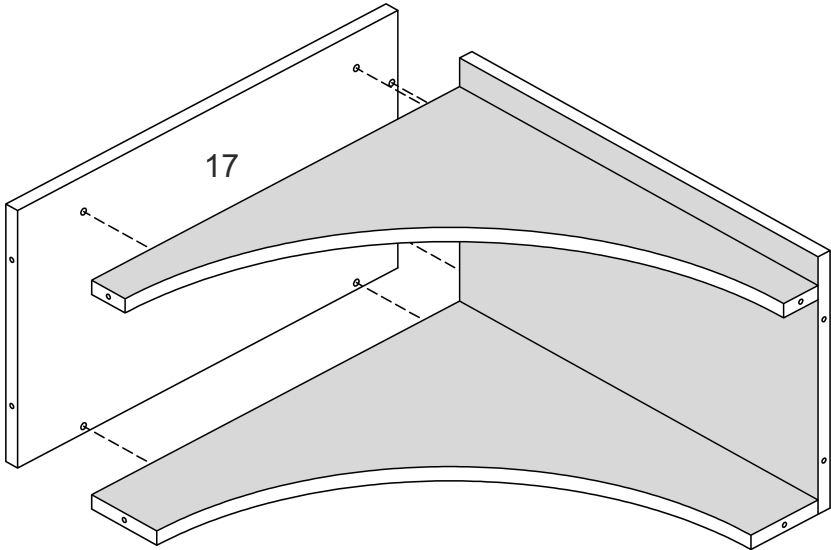

Кухонний куточок «Мілорд»

Kitchen corner «Milord»

Д-1500, Ш-1100, В-780, мм.

L-1500, W-1100, H-780, mm.

Інструкція збірки
Assembly instruction

1

Мілорд/Milord

№	довжина(мм) length(mm)	ширина(мм) width(mm)	кількість quantity
1.	780*	490*	2
2.	780*	490*	2
3.	570*	250	1
4.	570*	250	1
5.	970*	250	1
6.	970*	250	1
7.	968	257	1
8.	568	257	1
9.	967	290	1

№	довжина(мм) length(mm)	ширина(мм) width(mm)	кількість quantity
10	567	290	1
11	962	350	1
12	562	350	1
13	390	240	1
14	390	240	1
15	484*	484*	1
16	484*	484*	1
17	500**	288*	1
18	484**	288	1
19			1

1.

x2

3

2.

4.

- B x16
- B2 x1
- D1 3,5x30 x8

5.

7