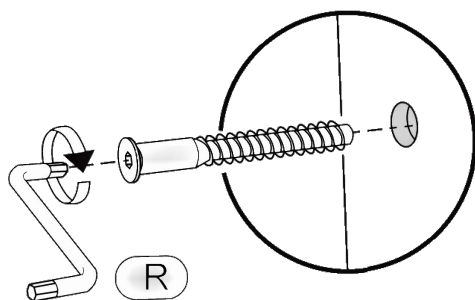

Кухонний куточок «Мілорд»

Kitchen corner «Milord»

Д-1500, Ш-1100, В-780, мм.

L-1500, W-1100, H-780, mm.

Інструкція збірки
Assembly instruction

1

Мілорд/Milord

№	довжина(мм) length(mm)	ширина(мм) width(mm)	кількість quantity
1.	780*	490*	2
2.	780*	490*	2
3.	570*	250	1
4.	570*	250	1
5.	970*	250	1
6.	970*	250	1
7.	968	257	1
8.	568	257	1
9.	967	290	1

№	довжина(мм) length(mm)	ширина(мм) width(mm)	кількість quantity
10	567	290	1
11	962	350	1
12	562	350	1
13	390	240	1
14	390	240	1
15	484*	484*	1
16	484*	484*	1
17	500**	288*	1
18	484**	288	1
19			1

1.

x2

3

2.

4.

- B x16
- B2 x1
- D1 3,5x30 x8

5.

7