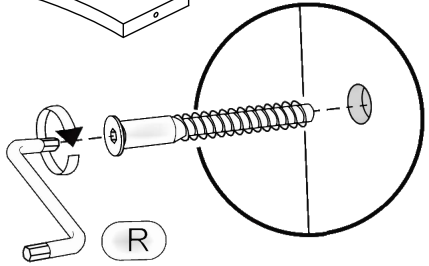

Кухонний куточок «Мілорд»

Kitchen corner «Milord»

Д-1500, Ш-1100, В-780, мм.

L-1500, W-1100, H-780, mm.

Інструкція збірки
Assembly instruction

1

Мілорд/Milord

№	довжина(мм) length(mm)	ширина(мм) width(mm)	кількість quantity
1.	780*	490*	2
2.	780*	490*	2
3.	570*	250	1
4.	570*	250	1
5.	970*	250	1
6.	970*	250	1
7.	968	257	1
8.	568	257	1
9.	967	290	1

№	довжина(мм) length(mm)	ширина(мм) width(mm)	кількість quantity
10	567	290	1
11	962	350	1
12	562	350	1
13	390	240	1
14	390	240	1
15	484*	484*	1
16	484*	484*	1
17	500**	288*	1
18	484**	288	1
19			1

1.

x2

3

2.

4.

- B x16
- B2 x1
- D1 3,5x30 x8

5.

7