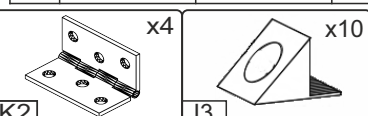

Кухонний куточок «Мілорд»

Kitchen corner «Milord»

Д-1500, Ш-1100, В-780, мм.

L-1500, W-1100, H-780, mm.

Інструкція збірки
Assembly instruction

1

Мілорд/Milord

№	довжина(мм) length(mm)	ширина(мм) width(mm)	кількість quantity
1.	780*	490*	2
2.	780*	490*	2
3.	570*	250	1
4.	570*	250	1
5.	970*	250	1
6.	970*	250	1
7.	968	257	1
8.	568	257	1
9.	967	290	1

№	довжина(мм) length(mm)	ширина(мм) width(mm)	кількість quantity
10	567	290	1
11	962	350	1
12	562	350	1
13	390	240	1
14	390	240	1
15	484*	484*	1
16	484*	484*	1
17	500**	288*	1
18	484**	288	1
19			1

1.

x2

3

2.

4.

- B x16
- B2 x1
- D1 3,5x30 x8

5.

7