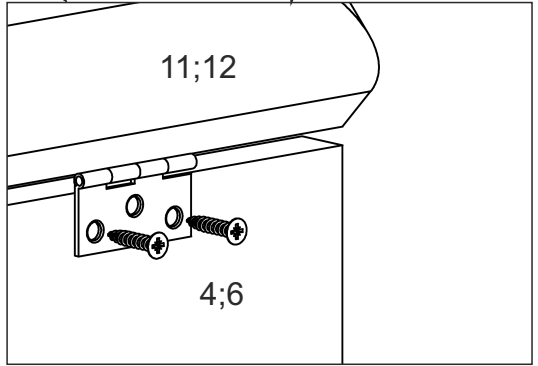

Кухонний куточок «Мілорд»

Kitchen corner «Milord»

Д-1500, Ш-1100, В-780, мм.

L-1500, W-1100, H-780, mm.

Інструкція збірки
Assembly instruction

1

Мілорд/Milord

№	довжина(мм) length(mm)	ширина(мм) width(mm)	кількість quantity
1.	780*	490*	2
2.	780*	490*	2
3.	570*	250	1
4.	570*	250	1
5.	970*	250	1
6.	970*	250	1
7.	968	257	1
8.	568	257	1
9.	967	290	1

№	довжина(мм) length(mm)	ширина(мм) width(mm)	кількість quantity
10	567	290	1
11	962	350	1
12	562	350	1
13	390	240	1
14	390	240	1
15	484*	484*	1
16	484*	484*	1
17	500**	288*	1
18	484**	288	1
19			1

1.

x2

3

2.

4.

- B x16
- B2 x1
- D1 3,5x30 x8

5.

7