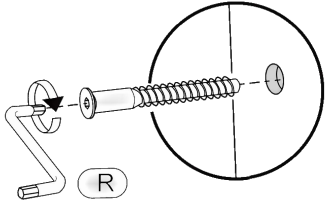

Кухонний куточок «Мілорд»

Kitchen corner «Milord»

Д-1500, Ш-1100, В-780, мм.

L-1500, W-1100, H-780, mm.

Інструкція збірки
Assembly instruction

1

Мілорд/Milord

№	довжина(мм) length(mm)	ширина(мм) width(mm)	кількість quantity
1.	780*	490*	2
2.	780*	490*	2
3.	570*	250	1
4.	570*	250	1
5.	970*	250	1
6.	970*	250	1
7.	968	257	1
8.	568	257	1
9.	967	290	1

№	довжина(мм) length(mm)	ширина(мм) width(mm)	кількість quantity
10	567	290	1
11	962	350	1
12	562	350	1
13	390	240	1
14	390	240	1
15	484*	484*	1
16	484*	484*	1
17	500**	288*	1
18	484**	288	1
19			1

1.

x2

3

2.

4.

- B x16
- B2 x1
- D1 3,5x30 x8

5.

7