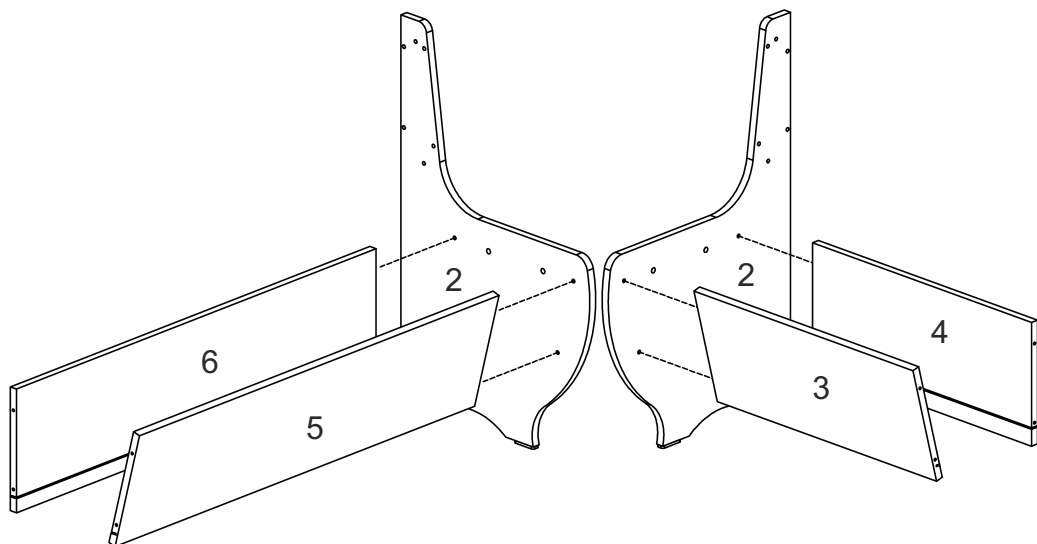

Кухонний куточок «Мілорд»

Kitchen corner «Milord»

Д-1500, Ш-1100, В-780, мм.

L-1500, W-1100, H-780, mm.

Інструкція збірки
Assembly instruction

1

Мілорд/Milord

№	довжина(мм) length(mm)	ширина(мм) width(mm)	кількість quantity
1.	780*	490*	2
2.	780*	490*	2
3.	570*	250	1
4.	570*	250	1
5.	970*	250	1
6.	970*	250	1
7.	968	257	1
8.	568	257	1
9.	967	290	1

№	довжина(мм) length(mm)	ширина(мм) width(mm)	кількість quantity
10	567	290	1
11	962	350	1
12	562	350	1
13	390	240	1
14	390	240	1
15	484*	484*	1
16	484*	484*	1
17	500**	288*	1
18	484**	288	1
19			1

1.

x2

3

2.

4.

- B x16
- B2 x1
- D1 3,5x30 x8

5.

7