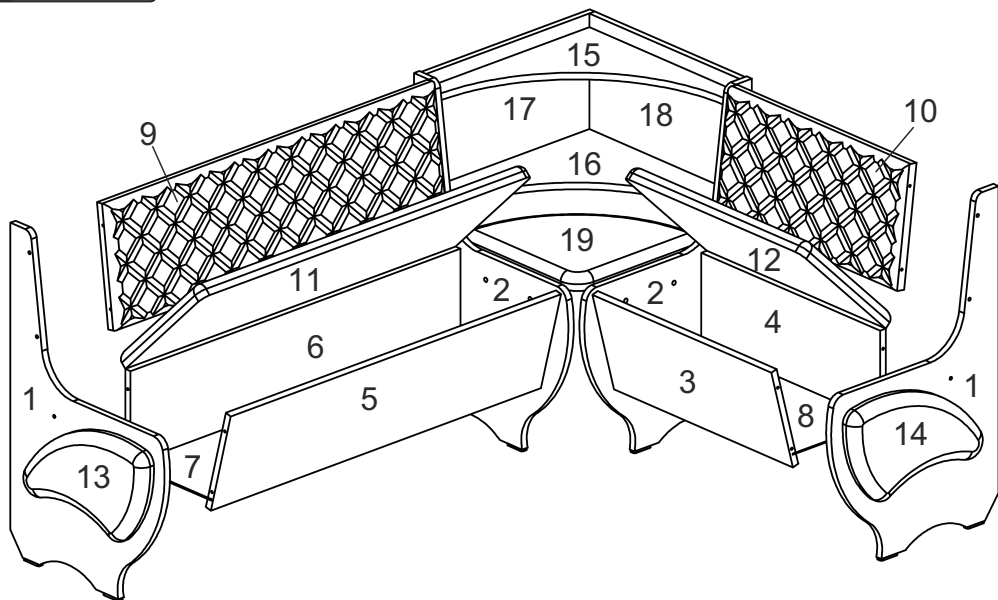

Кухонний куточок «Мілорд»

Kitchen corner «Milord»

Д-1500, Ш-1100, В-780, мм.

L-1500, W-1100, H-780, mm.

Інструкція збірки
Assembly instruction

1

Мілорд/Milord

№	довжина(мм) length(mm)	ширина(мм) width(mm)	кількість quantity
1.	780*	490*	2
2.	780*	490*	2
3.	570*	250	1
4.	570*	250	1
5.	970*	250	1
6.	970*	250	1
7.	968	257	1
8.	568	257	1
9.	967	290	1

№	довжина(мм) length(mm)	ширина(мм) width(mm)	кількість quantity
10	567	290	1
11	962	350	1
12	562	350	1
13	390	240	1
14	390	240	1
15	484*	484*	1
16	484*	484*	1
17	500**	288*	1
18	484**	288	1
19			1

1.

x2

3

2.

4.

- B x16
- B2 x1
- D1 3,5x30 x8

5.

7