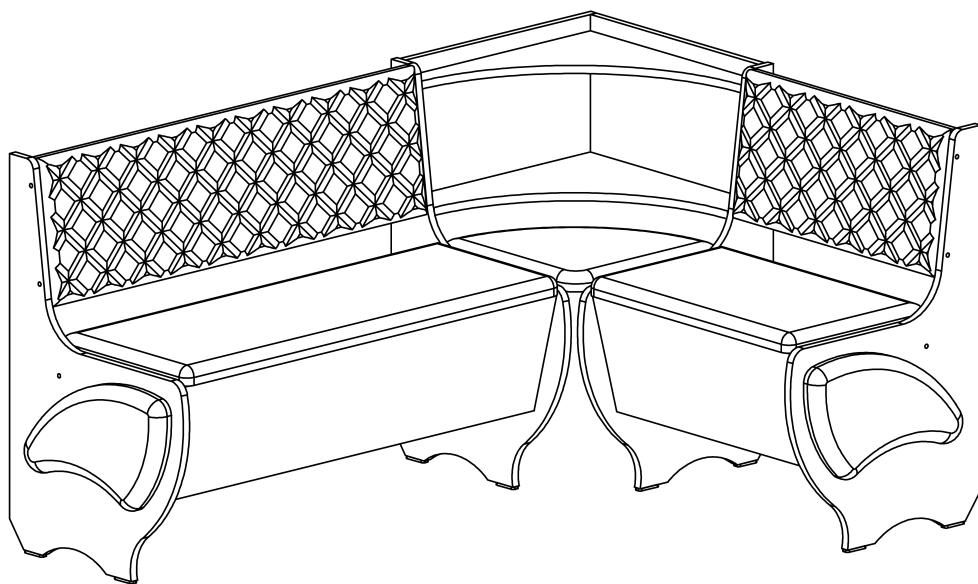

Кухонний куточок «Мілорд»

Kitchen corner «Milord»

Д-1500, Ш-1100, В-780, мм.

L-1500, W-1100, H-780, mm.

Інструкція збірки
Assembly instruction

1

Мілорд/Milord

№	довжина(мм) length(mm)	ширина(мм) width(mm)	кількість quantity
1.	780*	490*	2
2.	780*	490*	2
3.	570*	250	1
4.	570*	250	1
5.	970*	250	1
6.	970*	250	1
7.	968	257	1
8.	568	257	1
9.	967	290	1

№	довжина(мм) length(mm)	ширина(мм) width(mm)	кількість quantity
10	567	290	1
11	962	350	1
12	562	350	1
13	390	240	1
14	390	240	1
15	484*	484*	1
16	484*	484*	1
17	500**	288*	1
18	484**	288	1
19			1

1.

x2

3

2.

4.

- B x16
- B2 x1
- D1 3,5x30 x8

5.

7