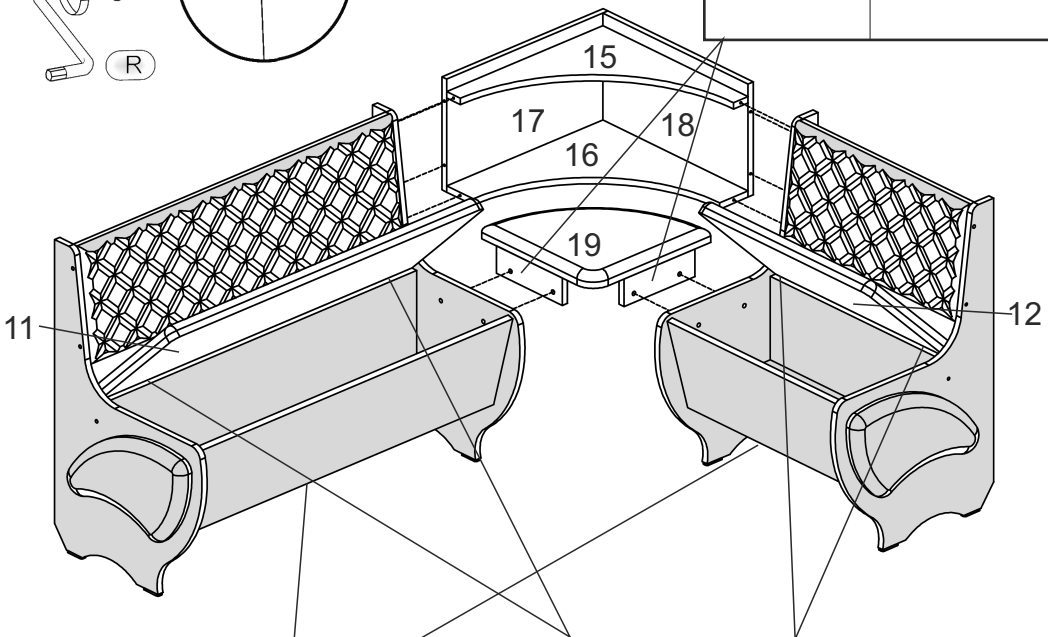

Кухонний куточок «Мілорд»

Kitchen corner «Milord»

Д-1500, Ш-1100, В-780, мм.

L-1500, W-1100, H-780, mm.

Інструкція збірки
Assembly instruction

1

Мілорд/Milord

№	довжина(мм) length(mm)	ширина(мм) width(mm)	кількість quantity
1.	780*	490*	2
2.	780*	490*	2
3.	570*	250	1
4.	570*	250	1
5.	970*	250	1
6.	970*	250	1
7.	968	257	1
8.	568	257	1
9.	967	290	1

№	довжина(мм) length(mm)	ширина(мм) width(mm)	кількість quantity
10	567	290	1
11	962	350	1
12	562	350	1
13	390	240	1
14	390	240	1
15	484*	484*	1
16	484*	484*	1
17	500**	288*	1
18	484**	288	1
19			1

1.

x2

3

2.

4.

- B x16
- B2 x1
- D1 3,5x30 x8

5.

7