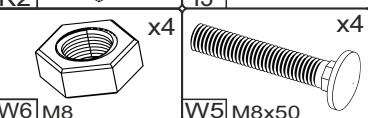

Кухонний куточок «Мілорд»

Kitchen corner «Milord»

Д-1500, Ш-1100, В-780, мм.

L-1500, W-1100, H-780, mm.

Інструкція збірки
Assembly instruction

1

Мілорд/Milord

№	довжина(мм) length(mm)	ширина(мм) width(mm)	кількість quantity
1.	780*	490*	2
2.	780*	490*	2
3.	570*	250	1
4.	570*	250	1
5.	970*	250	1
6.	970*	250	1
7.	968	257	1
8.	568	257	1
9.	967	290	1

№	довжина(мм) length(mm)	ширина(мм) width(mm)	кількість quantity
10	567	290	1
11	962	350	1
12	562	350	1
13	390	240	1
14	390	240	1
15	484*	484*	1
16	484*	484*	1
17	500**	288*	1
18	484**	288	1
19			1

1.

x2

3

2.

4.

- B x16
- B2 x1
- D1 3,5x30 x8

5.

7