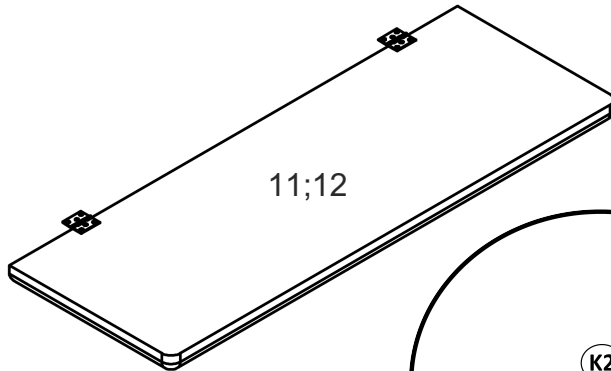

Кухонний куточок «Мілорд»

Kitchen corner «Milord»

Д-1500, Ш-1100, В-780, мм.

L-1500, W-1100, H-780, mm.

Інструкція збірки
Assembly instruction

1

Мілорд/Milord

№	довжина(мм) length(mm)	ширина(мм) width(mm)	кількість quantity
1.	780*	490*	2
2.	780*	490*	2
3.	570*	250	1
4.	570*	250	1
5.	970*	250	1
6.	970*	250	1
7.	968	257	1
8.	568	257	1
9.	967	290	1

№	довжина(мм) length(mm)	ширина(мм) width(mm)	кількість quantity
10	567	290	1
11	962	350	1
12	562	350	1
13	390	240	1
14	390	240	1
15	484*	484*	1
16	484*	484*	1
17	500**	288*	1
18	484**	288	1
19			1

1.

x2

3

2.

4.

- B x16
- B2 x1
- D1 3,5x30 x8

5.

7