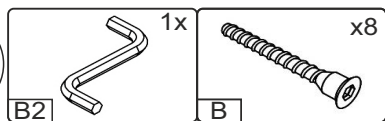

Кухонний куточок «Мілорд»

Kitchen corner «Milord»

Д-1500, Ш-1100, В-780, мм.

L-1500, W-1100, H-780, mm.

Інструкція збірки
Assembly instruction

1

Мілорд/Milord

№	довжина(мм) length(mm)	ширина(мм) width(mm)	кількість quantity
1.	780*	490*	2
2.	780*	490*	2
3.	570*	250	1
4.	570*	250	1
5.	970*	250	1
6.	970*	250	1
7.	968	257	1
8.	568	257	1
9.	967	290	1

№	довжина(мм) length(mm)	ширина(мм) width(mm)	кількість quantity
10	567	290	1
11	962	350	1
12	562	350	1
13	390	240	1
14	390	240	1
15	484*	484*	1
16	484*	484*	1
17	500**	288*	1
18	484**	288	1
19			1

1.

x2

3

2.

4.

- B x16
- B2 x1
- D1 3,5x30 x8

5.

7