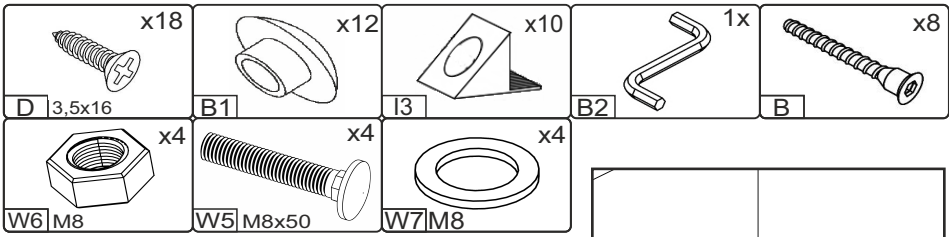

Кухонний куточок «Мілорд»

Kitchen corner «Milord»

Д-1500, Ш-1100, В-780, мм.

L-1500, W-1100, H-780, mm.

Інструкція збірки
Assembly instruction

1

Мілорд/Milord

№	довжина(мм) length(mm)	ширина(мм) width(mm)	кількість quantity
1.	780*	490*	2
2.	780*	490*	2
3.	570*	250	1
4.	570*	250	1
5.	970*	250	1
6.	970*	250	1
7.	968	257	1
8.	568	257	1
9.	967	290	1

№	довжина(мм) length(mm)	ширина(мм) width(mm)	кількість quantity
10	567	290	1
11	962	350	1
12	562	350	1
13	390	240	1
14	390	240	1
15	484*	484*	1
16	484*	484*	1
17	500**	288*	1
18	484**	288	1
19			1

1.

x2

3

2.

4.

- B x16
- B2 x1
- D1 3,5x30 x8

5.

7