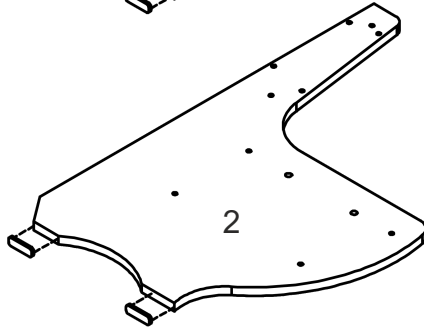

Кухонний куточок «Мілорд»

Kitchen corner «Milord»

Д-1500, Ш-1100, В-780, мм.

L-1500, W-1100, H-780, mm.

Інструкція збірки
Assembly instruction

1

Мілорд/Milord

№	довжина(мм) length(mm)	ширина(мм) width(mm)	кількість quantity
1.	780*	490*	2
2.	780*	490*	2
3.	570*	250	1
4.	570*	250	1
5.	970*	250	1
6.	970*	250	1
7.	968	257	1
8.	568	257	1
9.	967	290	1

№	довжина(мм) length(mm)	ширина(мм) width(mm)	кількість quantity
10	567	290	1
11	962	350	1
12	562	350	1
13	390	240	1
14	390	240	1
15	484*	484*	1
16	484*	484*	1
17	500**	288*	1
18	484**	288	1
19			1

1.

x2

3

2.

4.

- B x16
- B2 x1
- D1 3,5x30 x8

5.

7