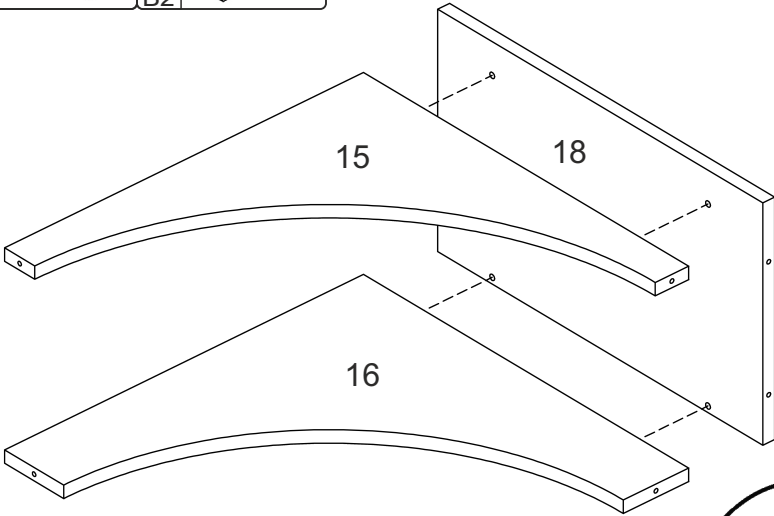

Кухонний куточок «Мілорд»

Kitchen corner «Milord»

Д-1500, Ш-1100, В-780, мм.

L-1500, W-1100, H-780, mm.

Інструкція збірки
Assembly instruction

1

Мілорд/Milord

№	довжина(мм) length(mm)	ширина(мм) width(mm)	кількість quantity
1.	780*	490*	2
2.	780*	490*	2
3.	570*	250	1
4.	570*	250	1
5.	970*	250	1
6.	970*	250	1
7.	968	257	1
8.	568	257	1
9.	967	290	1

№	довжина(мм) length(mm)	ширина(мм) width(mm)	кількість quantity
10	567	290	1
11	962	350	1
12	562	350	1
13	390	240	1
14	390	240	1
15	484*	484*	1
16	484*	484*	1
17	500**	288*	1
18	484**	288	1
19			1

1.

x2

3

2.

4.

- B x16
- B2 x1
- D1 3,5x30 x8

5.

7