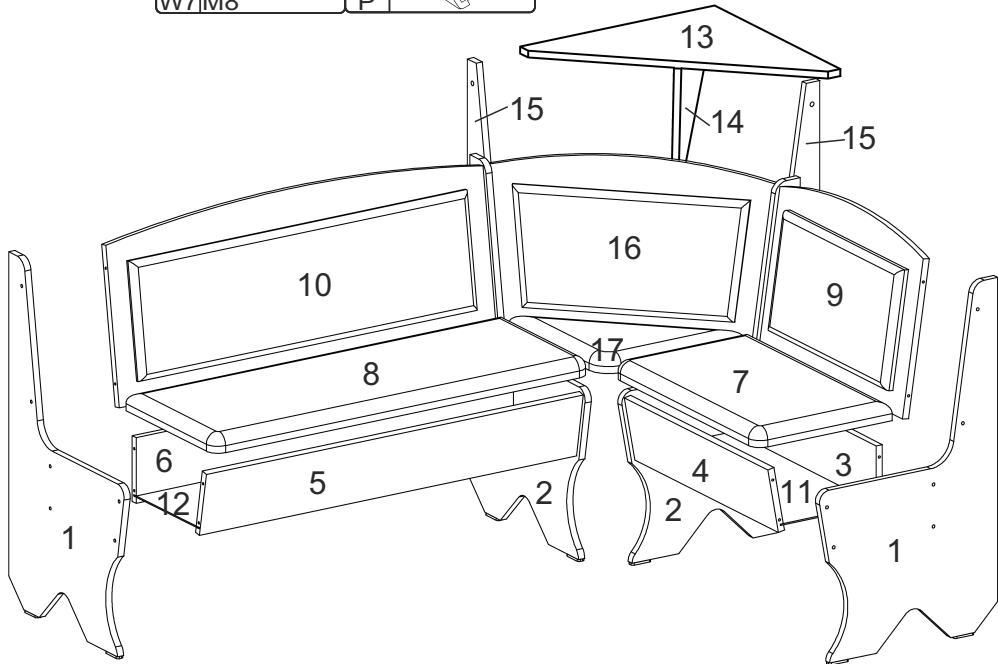

Император/Imperator

N

D

G4

B

B2

B1

№	довжина(мм) length(mm)	ширина(мм) width(mm)	кількість quantity
1.	800*	460*	2
2.	800*	460*	2
3.	570*	150	1
4.	570*	150	1
5.	970*	150	1
6.	970*	150	1
7.	562	350	1
8.	962	350	1
9.	567	400	1

№	довжина(мм) length(mm)	ширина(мм) width(mm)	кількість quantity
10	967	400	1
11	568	252	1
12	968	252	1
13	500	500	1
14	330	300	1
15	320	85	1
16	635*	400	1
17			1

K2

I3

W5 M8x50

W6 M8

W7 M8

P