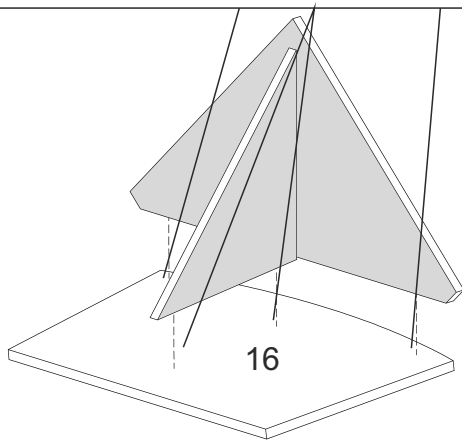

Кухонний куточок «Імператор»

Kitchen corner «Imperator»

Д-1500, Ш-1100, В-835, мм.

L-1500, W-1100, H-835, mm.

Інструкція збірки
Assembly instruction

1

Император/Imperator

N

D

G4

B

B2

B1

№	довжина(мм) length(mm)	ширина(мм) width(mm)	кількість quantity
1.	800*	460*	2
2.	800*	460*	2
3.	570*	150	1
4.	570*	150	1
5.	970*	150	1
6.	970*	150	1
7.	562	350	1
8.	962	350	1
9.	567	400	1

№	довжина(мм) length(mm)	ширина(мм) width(mm)	кількість quantity
10	967	400	1
11	568	252	1
12	968	252	1
13	500	500	1
14	330	300	1
15	320	85	1
16	635*	400	1
17			1

3

Император/Imperator

2.

4

3.

4.

6

5.