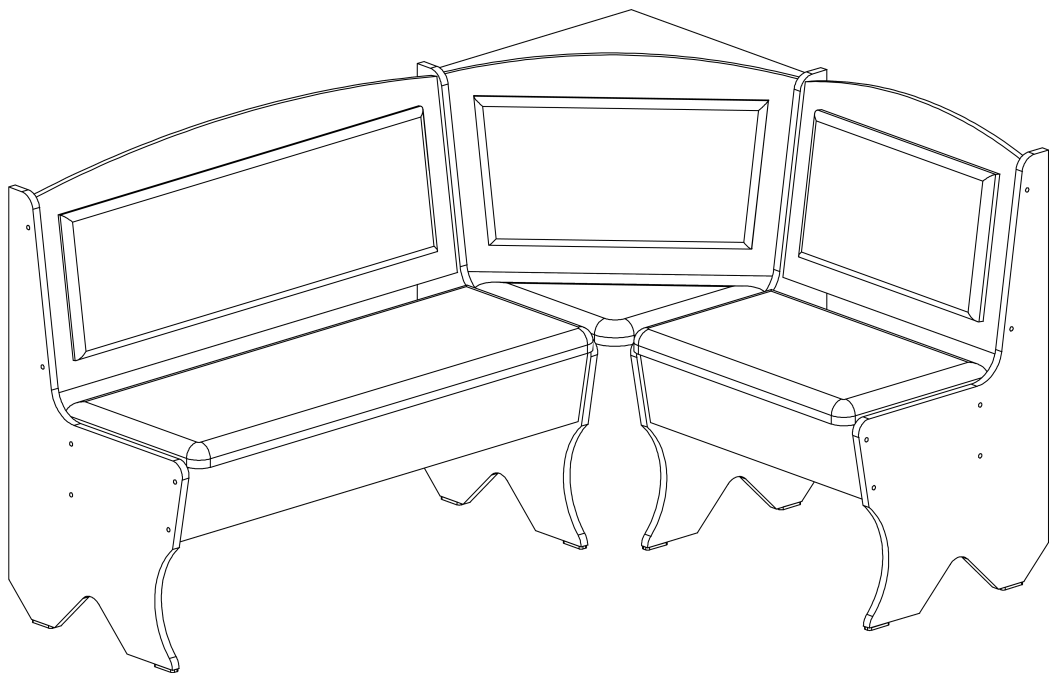

Кухонний куточок «Імператор»

Kitchen corner «Imperator»

Д-1500, Ш-1100, В-835, мм.

L-1500, W-1100, H-835, mm.

Інструкція збірки
Assembly instruction

1

Император/Imperator

N