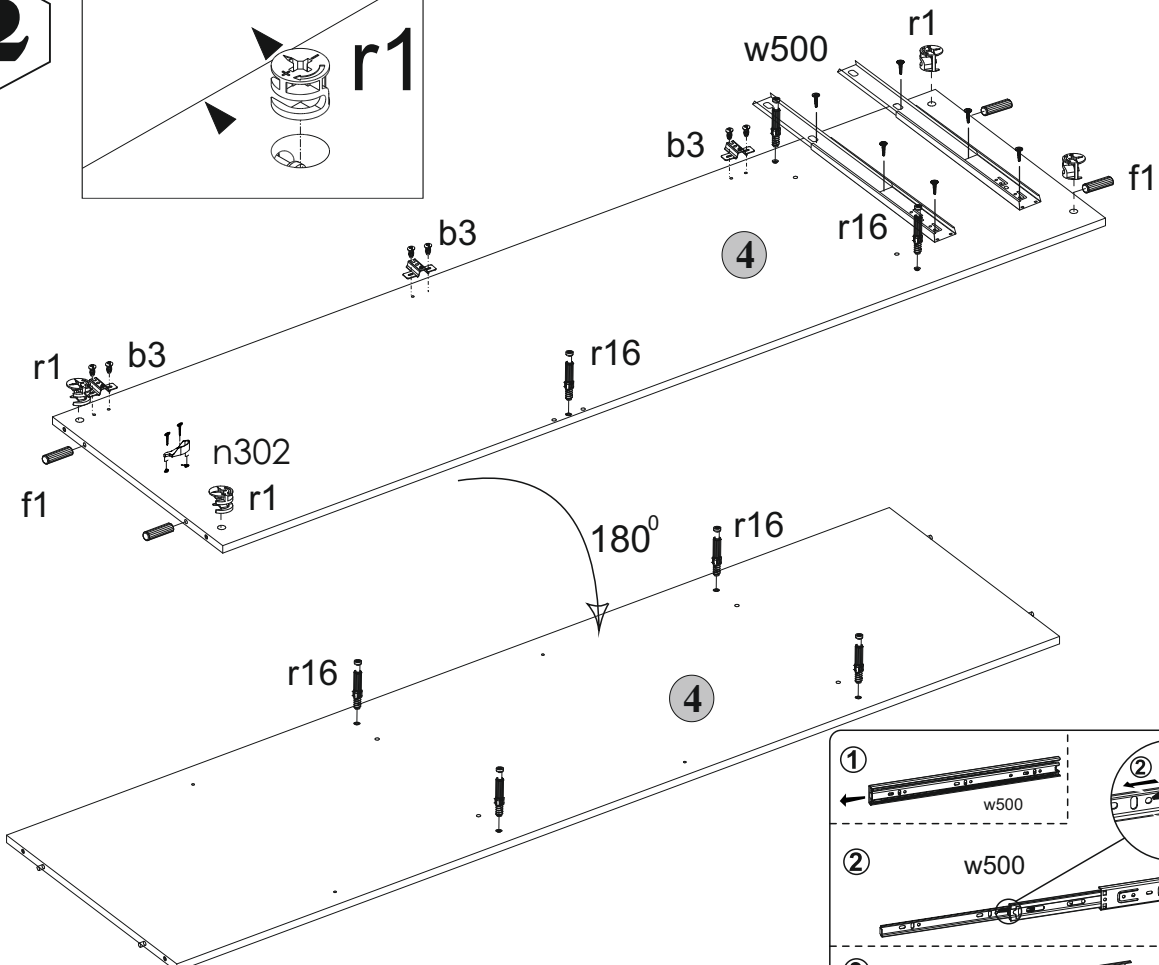

“Iris/Ipic”

Wardrobe 4D2S Szafa 4D2S Шафа 4Д2Ш

number	Measurements	Pcs.
1	1951x540	1
2	1951x540	1
3	1951x537	1
4	1951x537	1
5	1776x562	1
6	1776x562	1
7	872x537	1
8	872x100	1
9	419x536	4
10	418x536	4
11	500x140	2

12	500x140	2	21	1581x443	2
13	814x140	2	22	1970x436	2
14	186x884	2	23	389x888	1
15	1945x440	2	24	555x	1
16	1566x440	1	25	555x	1
17	824x494	2	27	1847x	1
18	582x238x77	1	28	1560x	1
19	582x238x77	1	29	868x	1
20	160x77	2			

I

x8

2

2

3

3

4

4