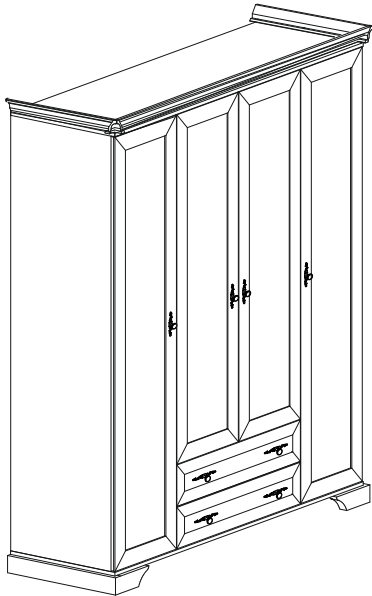

“Iris/Ipic”

Wardrobe 4D2S Szafa 4D2S Шафа 4Д2Ш

number	Measurements	Pcs.
1	1951x540	1
2	1951x540	1
3	1951x537	1
4	1951x537	1
5	1776x562	1
6	1776x562	1
7	872x537	1
8	872x100	1
9	419x536	4
10	418x536	4
11	500x140	2

12	500x140	2	21	1581x443	2
13	814x140	2	22	1970x436	2
14	186x884	2	23	389x888	1
15	1945x440	2	24	555x	1
16	1566x440	1	25	555x	1
17	824x494	2	27	1847x	1
18	582x238x77	1	28	1560x	1
19	582x238x77	1	29	868x	1
20	160x77	2			