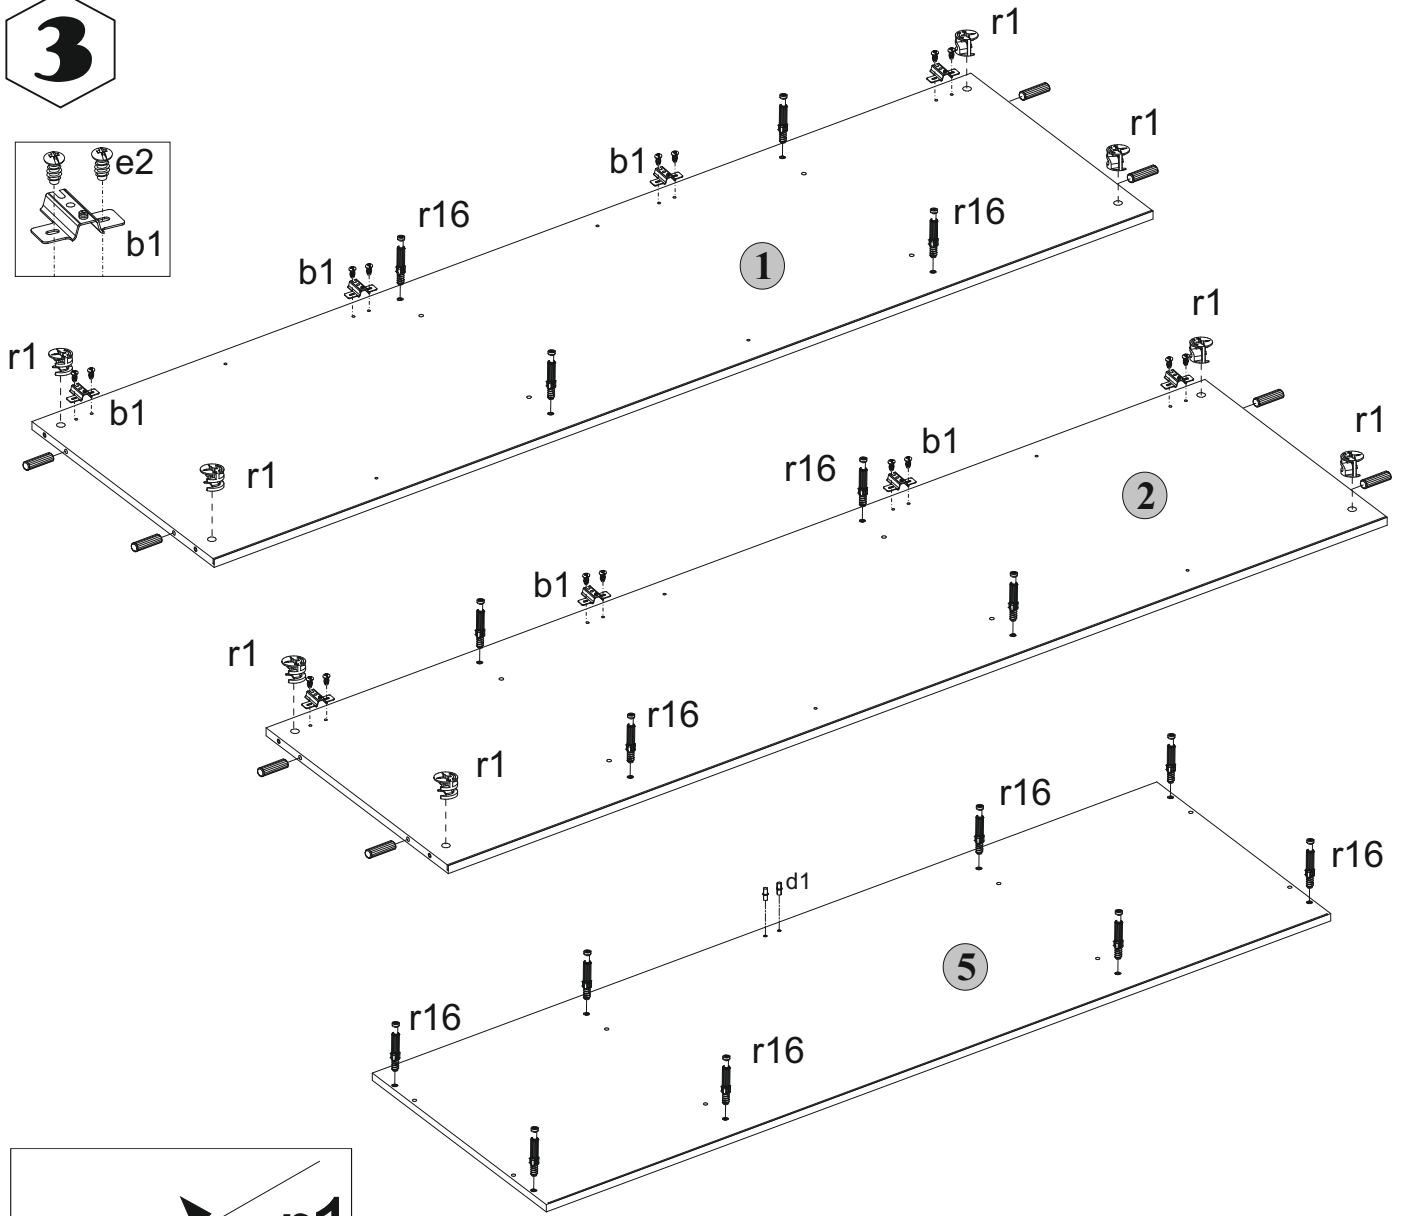

“Iris/Ipic”

Wardrobe 4D2S Szafa 4D2S Шафа 4Д2Ш

number	Measurements	Pcs.
1	1951x540	1
2	1951x540	1
3	1951x537	1
4	1951x537	1
5	1776x562	1
6	1776x562	1
7	872x537	1
8	872x100	1
9	419x536	4
10	418x536	4
11	500x140	2

12	500x140	2	21	1581x443	2
13	814x140	2	22	1970x436	2
14	186x884	2	23	389x888	1
15	1945x440	2	24	555x	1
16	1566x440	1	25	555x	1
17	824x494	2	27	1847x	1
18	582x238x77	1	28	1560x	1
19	582x238x77	1	29	868x	1
20	160x77	2			

I

x8

2

2

3

3

4

4