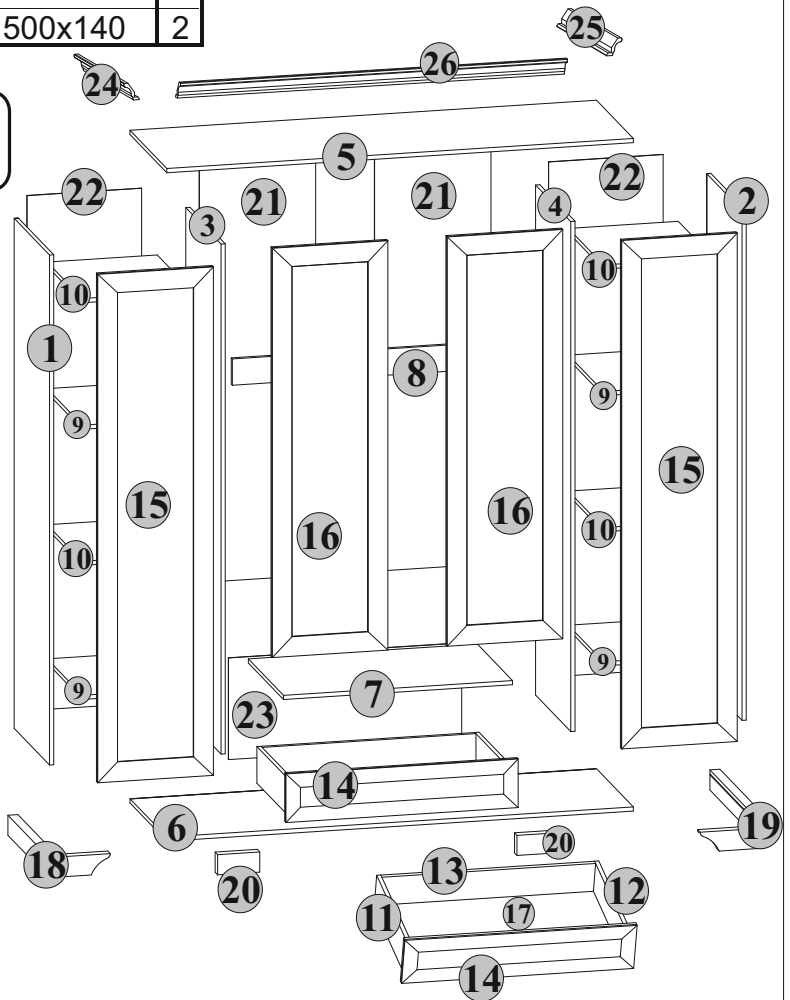

“Iris/Ipic”

Wardrobe 4D2S Szafa 4D2S Шафа 4Д2Ш

number	Measurements	Pcs.
1	1951x540	1
2	1951x540	1
3	1951x537	1
4	1951x537	1
5	1776x562	1
6	1776x562	1
7	872x537	1
8	872x100	1
9	419x536	4
10	418x536	4
11	500x140	2

12	500x140	2	21	1581x443	2
13	814x140	2	22	1970x436	2
14	186x884	2	23	389x888	1
15	1945x440	2	24	555x	1
16	1566x440	1	25	555x	1
17	824x494	2	27	1847x	1
18	582x238x77	1	28	1560x	1
19	582x238x77	1	29	868x	1
20	160x77	2			

I

x8

2

2

3

3

4

4