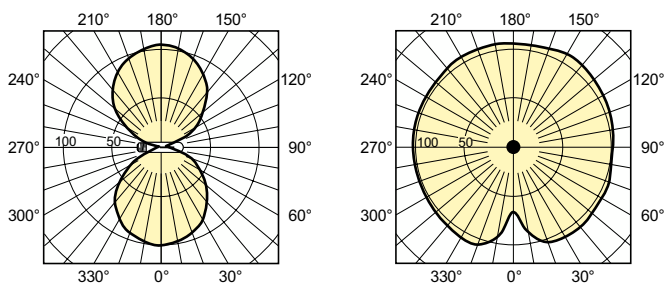

Механічні деталі й корпус

Order Code	Full Product Name	Форма лампи
928144709230	MST SON-T PIA Plus 250W E E40 1SL/12	T46
928144809227	MST SON-T PIA Plus 400W E E40 1SL/12	T46
928150909230	MST SON-T PIA Plus 150W/220 E40 - 1SL/12	T46
928151709230	MST SON-T PIA Plus 100W/220 E40 1SL/12	T46

Order Code	Full Product Name	Форма лампи
928158409227	MST SON-T PIA Plus 600W/220 E40 1SL/12	T46
928151900028	MST SON-T PIA Plus 50W/220 E27 1SL/12	T35
928152700028	MST SON-T PIA Plus 70W/220 E27 1SL/12	T35
928483200094	MSTSON-TPIA Plus 70W E27 1CT/12	T35

Затвердження й застосування

Order Code	Full Product Name	Споживання енергії кВт/1000 год	Вміст ртуті (макс.)	Вміст ртуті (ном.)
928144709230	MST SON-T PIA Plus 250W E E40 1SL/12	257 kWh	15,1 mg	15,1 mg
928144809227	MST SON-T PIA Plus 400W E E40 1SL/12	408 kWh	19,6 mg	20 mg
928150909230	MST SON-T PIA Plus 150W/220 E40 - 1SL/12	155 kWh	15,1 mg	15 mg
928151709230	MST SON-T PIA Plus 100W/220 E40 1SL/12	101 kWh	16,3 mg	16,3 mg
928158409227	MST SON-T PIA Plus 600W/220 E40 1SL/12	663 kWh	-	18,9 mg
928151900028	MST SON-T PIA Plus 50W/220 E27 1SL/12	55 kWh	9,8 mg	9,8 mg

Order Code	Full Product Name	Споживання енергії кВт/1000 год	Вміст ртуті (макс.)	Вміст ртуті (ном.)
928152700028	MST SON-T PIA Plus 70W/220 E27 1SL/12	73 kWh	12,2 mg	12,2 mg
928483200094	MSTSON-TPIA Plus 70W E27 1CT/12	73 kWh	12,2 mg	12,2 mg