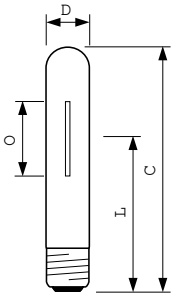

MASTER SON-T PIA Plus

Попередження та безпека

- Модуль регулювання має забезпечувати захист після завершення терміну експлуатації (IEC 60662, IEC 62035)
- Украй малоймовірно, що розбита лампа може становити будь-який ризик вашому здоров'ю. Якщо лампа розбилася, провітриті приміщення протягом 30 хвилин і зберіть усі уламки (бажано в рукавичках). Покладіть їх у герметичний целофановий пакет і передайте в місцевий пункт утилізації відходів. Не використовуйте пилосос.

Розміри

Product	D (max)	O	L	C (max)
MST SON-T PIA Plus 100W/220 E40 1SL/12	48 mm	47 mm	132 mm	210 mm
MST SON-T PIA Plus 150W/220 E40 - 1SL/12	48 mm	61 mm	132 mm	210 mm
MST SON-T PIA Plus 250W E E40 1SL/12	48 mm	64 mm	158 mm	257 mm
MST SON-T PIA Plus 400W E E40 1SL/12	48 mm	83 mm	175 mm	279 mm
MST SON-T PIA Plus 50W/220 E27 1SL/12	36 mm	35 mm	104 mm	156 mm
MST SON-T PIA Plus 600W/220 E40 1SL/12	47 mm	126 mm	174,2 mm	279 mm
MST SON-T PIA Plus 70W/220 E27 1SL/12	36 mm	42 mm	104 mm	156 mm
MSTSON-TPIA Plus 70W E27 1CT/12	35,75 mm	42 mm	102 mm	156 mm