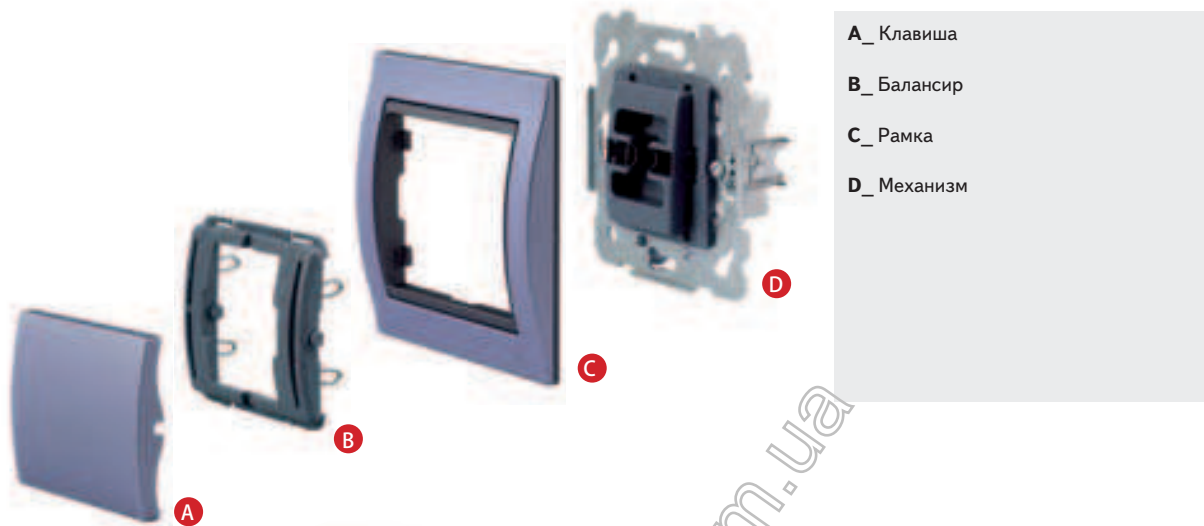

Электронный регулятор температуры с точной и функциональной шкалой. Удобен и прост в обращении

Долговечность и качество литья из сплава ZAMAK предлагает благородную и чистую поверхность, очень приятную при прикосновении

Механизм отличается эргономичным дизайном и минимальными размерами (30x35 мм), обеспечивая тем самым максимум свободного пространства внутри монтажной коробки для удобного подключения кабелей

Элегантная защита

Декоративная вставка из пластика ASA 370 отделяет и изолирует механизм от рамки изготовленной из сплава ZAMAK. Эластомер Acrylonitrile Styrene Acrylate (ASA) обладает высокой устойчивостью к высоким температурам, химическим реагентам и УФ-излучению, обеспечивая тем самым механизму возможность работы в экстремальных условиях.