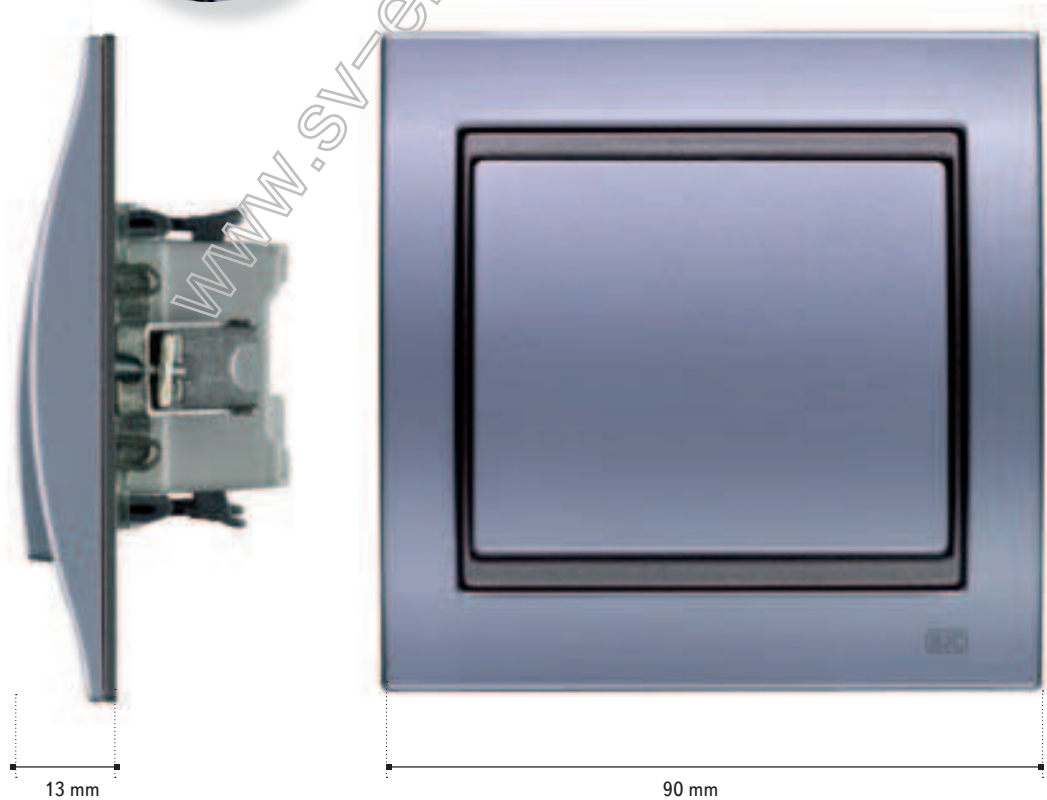

Электронный регулятор температуры с точной и функциональной шкалой. Удобен и прост в обращении

Долговечность и качество литья из сплава ZAMAK предлагает благородную и чистую поверхность, очень приятную при прикосновении

Механизм отличается эргономичным дизайном и минимальными размерами (30x35 мм), обеспечивая тем самым максимум свободного пространства внутри монтажной коробки для удобного подключения кабелей

Элегантная защита

Декоративная вставка из пластика ASA 370 отделяет и изолирует механизм от рамки изготовленной из сплава ZAMAK. Эластомер Acrylonitrile Styrene Acrylate (ASA) обладает высокой устойчивостью к высоким температурам, химическим реагентам и УФ-излучению, обеспечивая тем самым механизму возможность работы в экстремальных условиях.