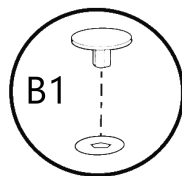

Комод «К-4 Еко»

Dresser «К-4 Еко»

Д-800, Ш-380, В-800, мм.

L-800, W-380, H-800, mm.

Інструкція збірки
Assembly instruction

1

К-4 Еко/К-4 Есо

№	довжина(мм) length(mm)	ширина(мм) width(mm)	кількість quantity
1.	802*	380**	1
2.	780*	360	1
3.	780*	360	1
4.	796	360	2
5.	768	86	2
6.	334*	100	8
7.	744*	100	4
8.	173**	796**	4
9.	740	355	4

1.

x4

3

2.

3.

5

4.

6