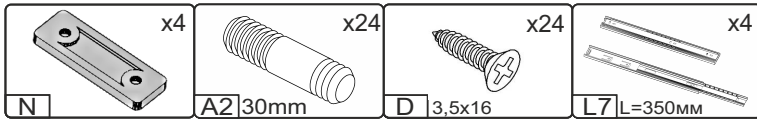

Комод «К-4 Еко»

Dresser «К-4 Еко»

Д-800, Ш-380, В-800, мм.

L-800, W-380, H-800, mm.

Інструкція збірки
Assembly instruction

1

К-4 Еко/К-4 Есо

№	довжина(мм) length(mm)	ширина(мм) width(mm)	кількість quantity
1.	802*	380**	1
2.	780*	360	1
3.	780*	360	1
4.	796	360	2
5.	768	86	2
6.	334*	100	8
7.	744*	100	4
8.	173**	796**	4
9.	740	355	4

1.

x4

3

2.

3.

5

4.

6