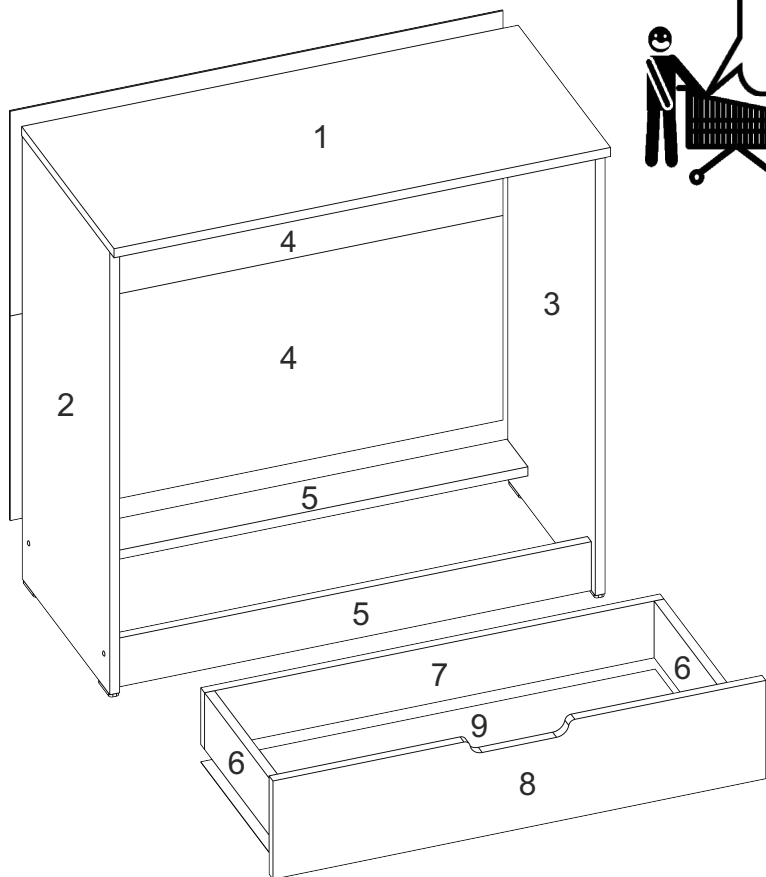

Комод «К-4 Еко»

Dresser «К-4 Еко»

Д-800, Ш-380, В-800, мм.

L-800, W-380, H-800, mm.

Інструкція збірки
Assembly instruction

1

К-4 Еко/К-4 Есо

№	довжина(мм) length(mm)	ширина(мм) width(mm)	кількість quantity
1.	802*	380**	1
2.	780*	360	1
3.	780*	360	1
4.	796	360	2
5.	768	86	2
6.	334*	100	8
7.	744*	100	4
8.	173**	796**	4
9.	740	355	4

1.

x4

3

2.

3.

5

4.

6