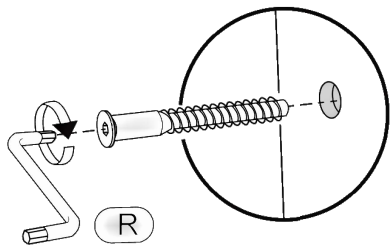

Комод «К-4 Еко»

Dresser «К-4 Еко»

Д-800, Ш-380, В-800, мм.

L-800, W-380, H-800, mm.

Інструкція збірки
Assembly instruction

1

К-4 Еко/К-4 Есо

№	довжина(мм) length(mm)	ширина(мм) width(mm)	кількість quantity
1.	802*	380**	1
2.	780*	360	1
3.	780*	360	1
4.	796	360	2
5.	768	86	2
6.	334*	100	8
7.	744*	100	4
8.	173**	796**	4
9.	740	355	4

1.

x4

3

2.

3.

5

4.

6