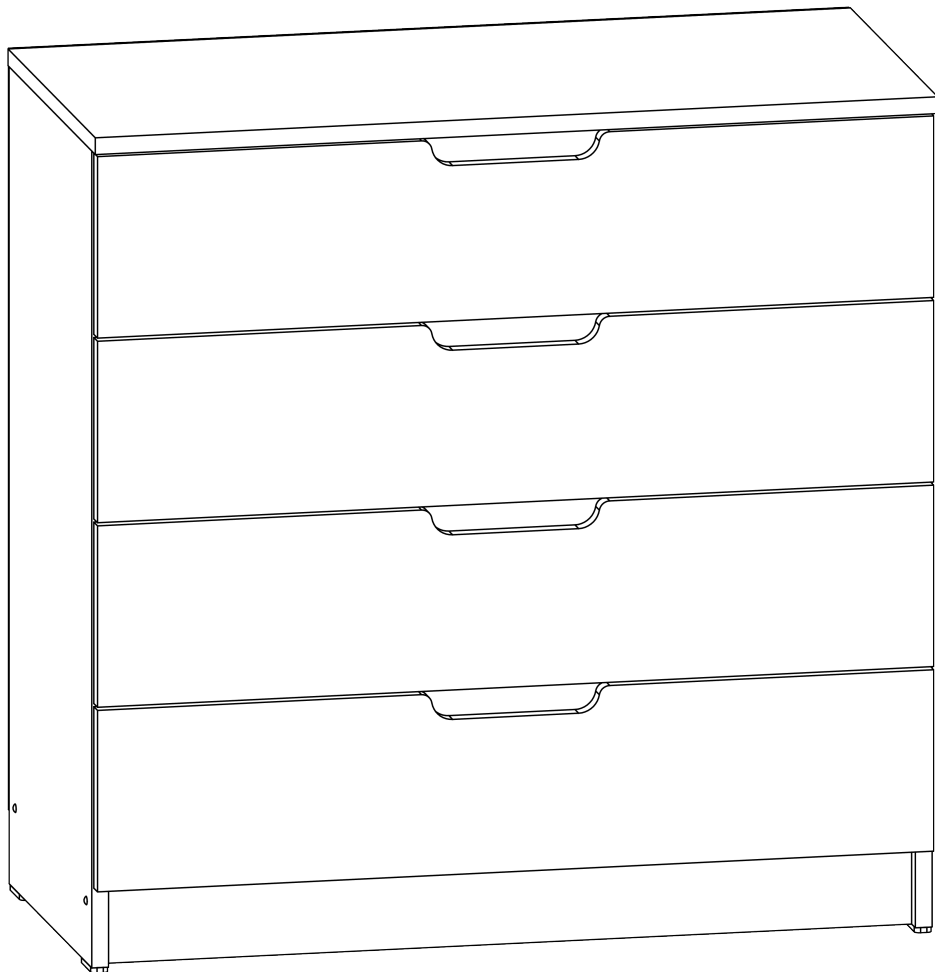

Комод «К-4 Еко»

Dresser «К-4 Еко»

Д-800, Ш-380, В-800, мм.

L-800, W-380, H-800, mm.

Інструкція збірки
Assembly instruction

1

К-4 Еко/К-4 Есо

№	довжина(мм) length(mm)	ширина(мм) width(mm)	кількість quantity
1.	802*	380**	1
2.	780*	360	1
3.	780*	360	1
4.	796	360	2
5.	768	86	2
6.	334*	100	8
7.	744*	100	4
8.	173**	796**	4
9.	740	355	4

1.

x4

3

2.

3.

5

4.

6