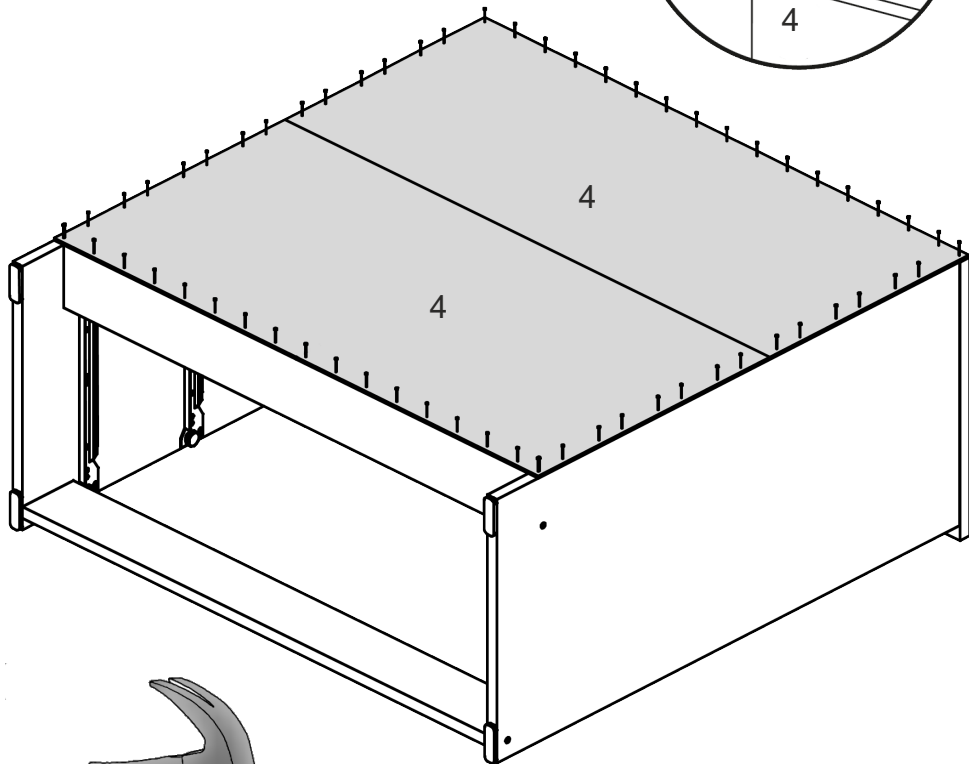

Комод «К-4 Еко»

Dresser «К-4 Еко»

Д-800, Ш-380, В-800, мм.

L-800, W-380, H-800, mm.

Інструкція збірки
Assembly instruction

1

К-4 Еко/К-4 Есо

№	довжина(мм) length(mm)	ширина(мм) width(mm)	кількість quantity
1.	802*	380**	1
2.	780*	360	1
3.	780*	360	1
4.	796	360	2
5.	768	86	2
6.	334*	100	8
7.	744*	100	4
8.	173**	796**	4
9.	740	355	4

1.

x4

3

2.

3.

5

4.

6