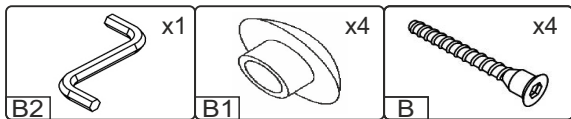

Комод «К-4 Еко»

Dresser «К-4 Еко»

Д-800, Ш-380, В-800, мм.

L-800, W-380, H-800, mm.

Інструкція збірки
Assembly instruction

1

К-4 Еко/К-4 Есо

№	довжина(мм) length(mm)	ширина(мм) width(mm)	кількість quantity
1.	802*	380**	1
2.	780*	360	1
3.	780*	360	1
4.	796	360	2
5.	768	86	2
6.	334*	100	8
7.	744*	100	4
8.	173**	796**	4
9.	740	355	4

1.

x4

3

2.

3.

5

4.

6