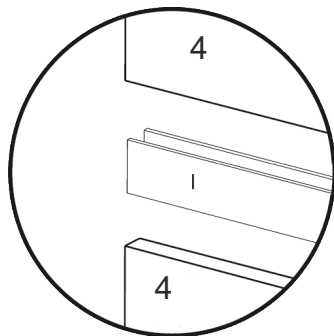

Комод «К-4 Еко»

Dresser «К-4 Еко»

Д-800, Ш-380, В-800, мм.

L-800, W-380, H-800, mm.

Інструкція збірки
Assembly instruction

1

К-4 Еко/К-4 Есо

№	довжина(мм) length(mm)	ширина(мм) width(mm)	кількість quantity
1.	802*	380**	1
2.	780*	360	1
3.	780*	360	1
4.	796	360	2
5.	768	86	2
6.	334*	100	8
7.	744*	100	4
8.	173**	796**	4
9.	740	355	4

1.

x4

3

2.

3.

5

4.

6