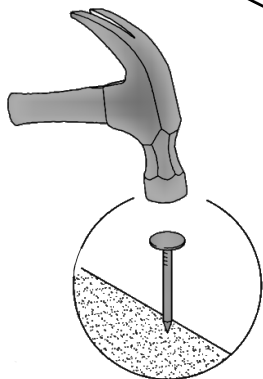

Комод «К-4 Еко»

Dresser «К-4 Еко»

Д-800, Ш-380, В-800, мм.

L-800, W-380, H-800, mm.

Інструкція збірки
Assembly instruction

1

К-4 Еко/К-4 Есо

№	довжина(мм) length(mm)	ширина(мм) width(mm)	кількість quantity
1.	802*	380**	1
2.	780*	360	1
3.	780*	360	1
4.	796	360	2
5.	768	86	2
6.	334*	100	8
7.	744*	100	4
8.	173**	796**	4
9.	740	355	4

1.

x4

3

2.

3.

5

4.

6

5. x4

7