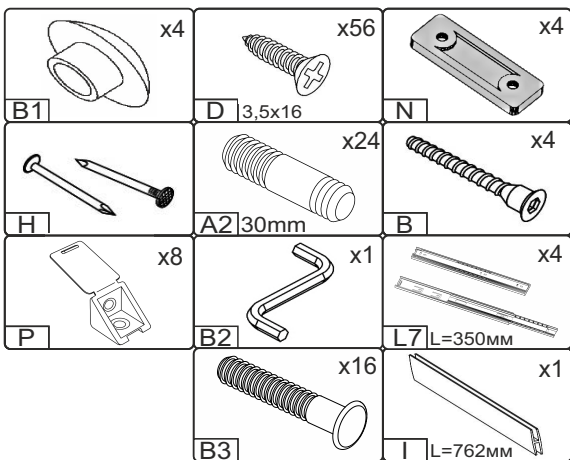

Комод «К-4 Еко»

Dresser «К-4 Еко»

Д-800, Ш-380, В-800, мм.

L-800, W-380, H-800, mm.

Інструкція збірки
Assembly instruction

1

К-4 Еко/К-4 Есо

№	довжина(мм) length(mm)	ширина(мм) width(mm)	кількість quantity
1.	802*	380**	1
2.	780*	360	1
3.	780*	360	1
4.	796	360	2
5.	768	86	2
6.	334*	100	8
7.	744*	100	4
8.	173**	796**	4
9.	740	355	4

1.

x4

3

2.

3.

5

4.

6