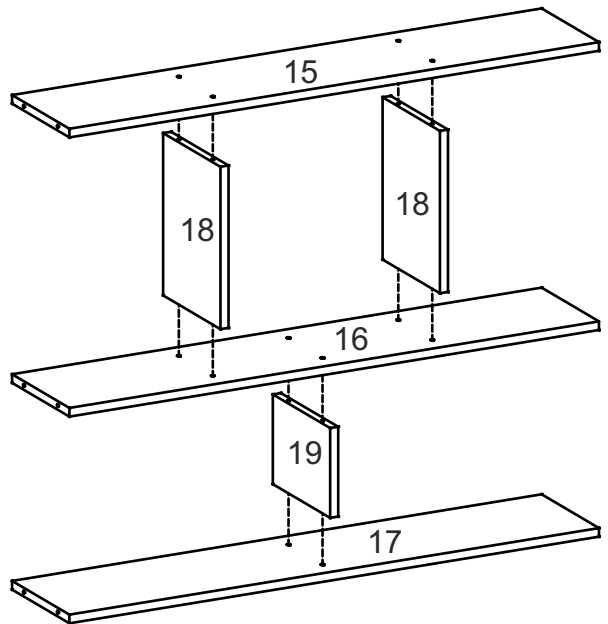

Стіл «Неон»

Desk «Neon»

Д-1400, Ш-550, В-1716, мм.

L-1400, W-550, H-1716, mm.

Інструкція збірки
Assembly instruction

1

«Неон»/«Neon»

№	довжина(мм) length(mm)	ширина(мм) width(mm)	кiл. qty.
1.	1700*	360	1
2.	1700*	360	1
3.	730*	450	1
4.	730*	450	1
5.	350*	450	2
6.	350	70	1
7.	300	70	1
8.	300*	360	1
9.	300*	340	1
10	300*	330	3
11	332*	360**	1
12	1608**	294**	1
13	294**	310**	1
14	294**	310**	1
15	1052*	216	1

№	довжина(мм) length(mm)	ширина(мм) width(mm)	кiл. qty.
16	1052*	216	1
17	1052*	216	1
18	300*	216	2
19	166*	216	1
20	954*	216*	1
21	1068**	550**	1
22	686*	300	1
23	158**	344**	3
24	334*	100	6
25	324*	100	3
26	1646	330	1
27	324	355	3
28	660	381	1
29	1068	514	1

2

1.

3

2.

4

3.

5.

6.

7.

8.

10

8. x3