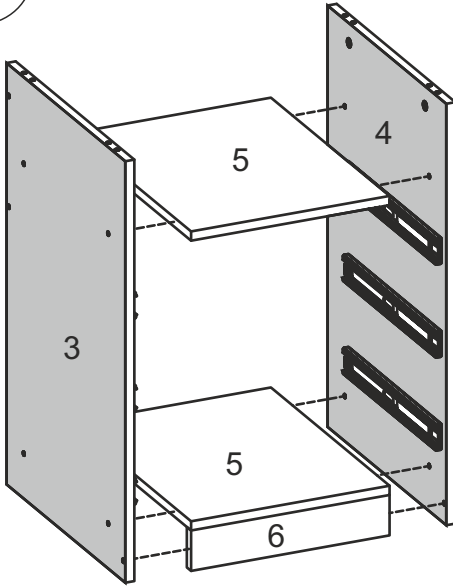

Стіл «Неон»

Desk «Neon»

Д-1400, Ш-550, В-1716, мм.

L-1400, W-550, H-1716, mm.

Інструкція збірки
Assembly instruction

1

«Неон»/«Neon»

№	довжина(мм) length(mm)	ширина(мм) width(mm)	кiл. qty.
1.	1700*	360	1
2.	1700*	360	1
3.	730*	450	1
4.	730*	450	1
5.	350*	450	2
6.	350	70	1
7.	300	70	1
8.	300*	360	1
9.	300*	340	1
10	300*	330	3
11	332*	360**	1
12	1608**	294**	1
13	294**	310**	1
14	294**	310**	1
15	1052*	216	1

2

1.

3

2.

4

3.

5.

6.