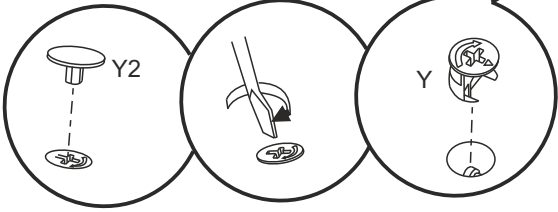

Стіл «Неон»

Desk «Neon»

Д-1400, Ш-550, В-1716, мм.

L-1400, W-550, H-1716, mm.

Інструкція збірки
Assembly instruction

1

«Неон»/«Neon»

№	довжина(мм) length(mm)	ширина(мм) width(mm)	кiл. qty.
1.	1700*	360	1
2.	1700*	360	1
3.	730*	450	1
4.	730*	450	1
5.	350*	450	2
6.	350	70	1
7.	300	70	1
8.	300*	360	1
9.	300*	340	1
10	300*	330	3
11	332*	360**	1
12	1608**	294**	1
13	294**	310**	1
14	294**	310**	1
15	1052*	216	1

2

1.

3

2.

4

3.

5.

6.

7.

8.

10

8. x3