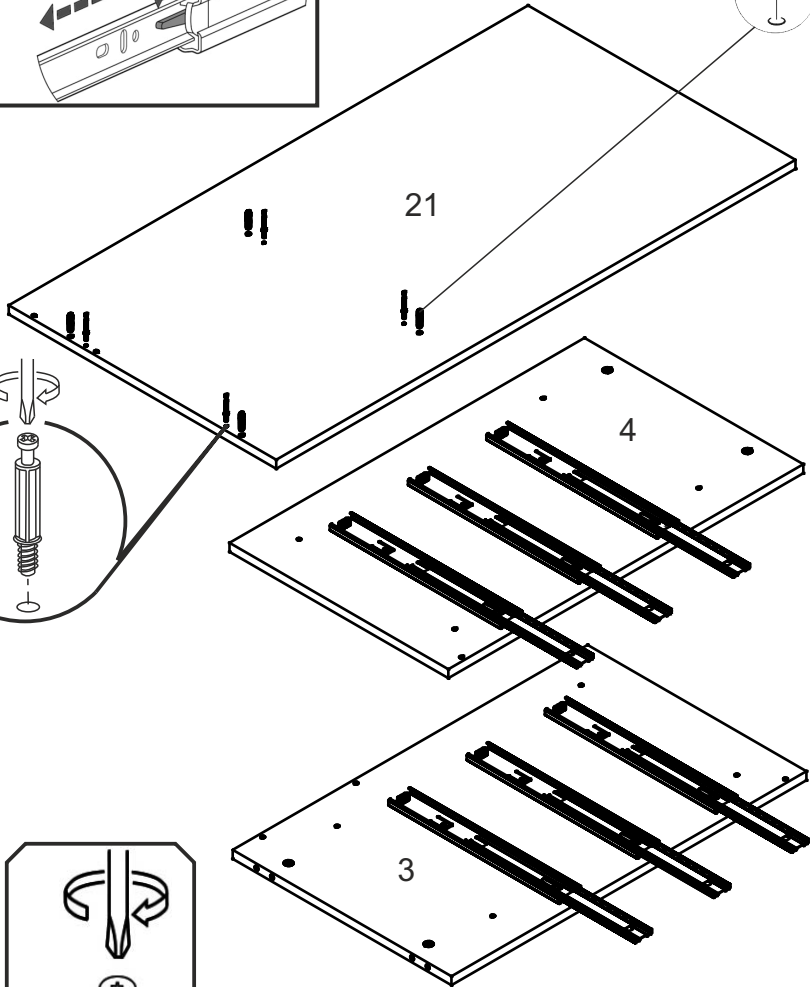

Стіл «Неон»

Desk «Neon»

Д-1400, Ш-550, В-1716, мм.

L-1400, W-550, H-1716, mm.

Інструкція збірки
Assembly instruction

1

«Неон»/«Neon»

№	довжина(мм) length(mm)	ширина(мм) width(mm)	кiл. qty.
1.	1700*	360	1
2.	1700*	360	1
3.	730*	450	1
4.	730*	450	1
5.	350*	450	2
6.	350	70	1
7.	300	70	1
8.	300*	360	1
9.	300*	340	1
10	300*	330	3
11	332*	360**	1
12	1608**	294**	1
13	294**	310**	1
14	294**	310**	1
15	1052*	216	1

№	довжина(мм) length(mm)	ширина(мм) width(mm)	кiл. qty.
16	1052*	216	1
17	1052*	216	1
18	300*	216	2
19	166*	216	1
20	954*	216*	1
21	1068**	550**	1
22	686*	300	1
23	158**	344**	3
24	334*	100	6
25	324*	100	3
26	1646	330	1
27	324	355	3
28	660	381	1
29	1068	514	1

2

1.

3

2.

4

3.

5.

6.