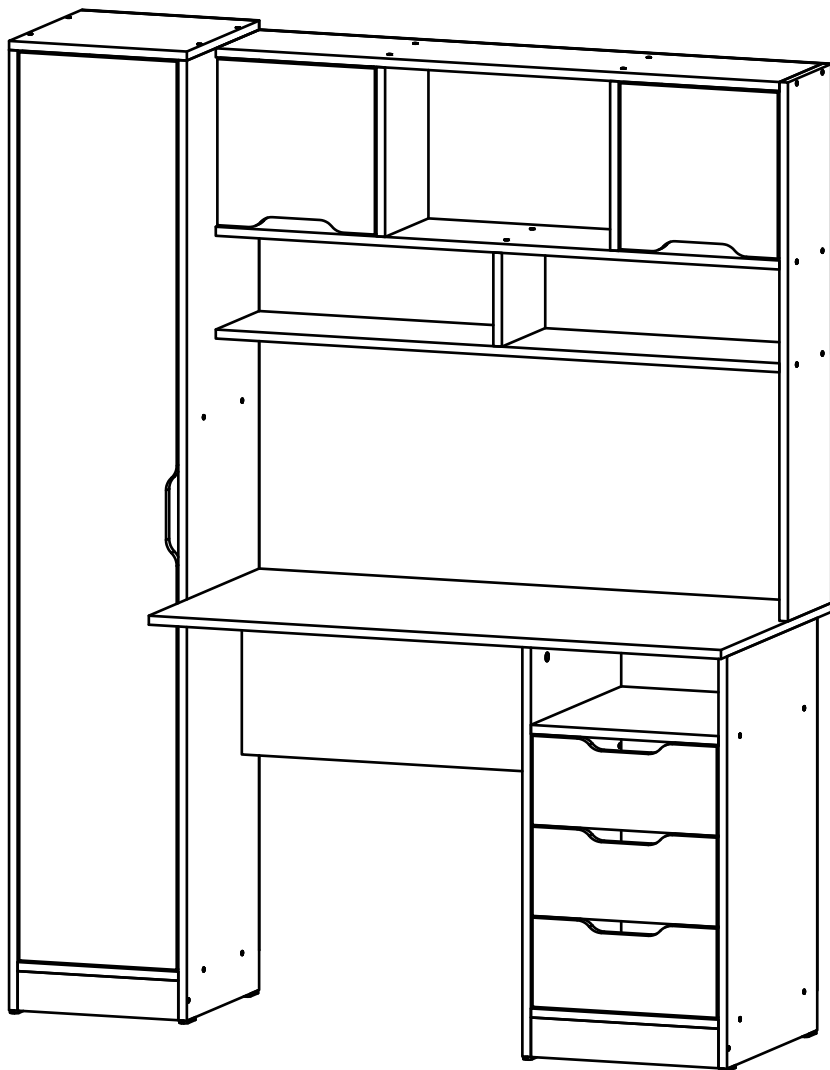

Стіл «Неон»

Desk «Neon»

Д-1400, Ш-550, В-1716, мм.

L-1400, W-550, H-1716, mm.

Інструкція збірки
Assembly instruction

1

«Неон»/«Neon»

№	довжина(мм) length(mm)	ширина(мм) width(mm)	кiл. qty.
1.	1700*	360	1
2.	1700*	360	1
3.	730*	450	1
4.	730*	450	1
5.	350*	450	2
6.	350	70	1
7.	300	70	1
8.	300*	360	1
9.	300*	340	1
10	300*	330	3
11	332*	360**	1
12	1608**	294**	1
13	294**	310**	1
14	294**	310**	1
15	1052*	216	1