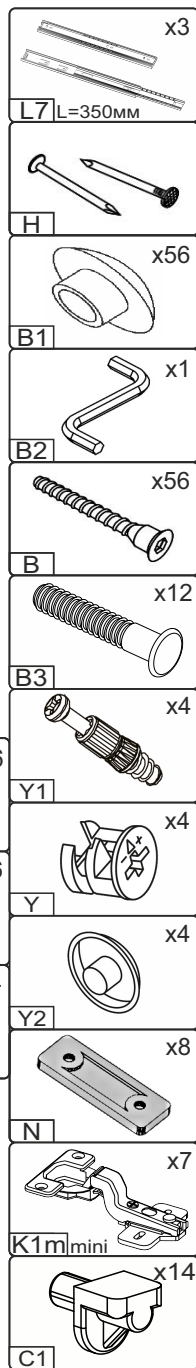

Стіл «Неон»

Desk «Neon»

Д-1400, Ш-550, В-1716, мм.

L-1400, W-550, H-1716, mm.

Інструкція збірки
Assembly instruction

1

«Неон»/«Neon»

№	довжина(мм) length(mm)	ширина(мм) width(mm)	кiл. qty.
1.	1700*	360	1
2.	1700*	360	1
3.	730*	450	1
4.	730*	450	1
5.	350*	450	2
6.	350	70	1
7.	300	70	1
8.	300*	360	1
9.	300*	340	1
10	300*	330	3
11	332*	360**	1
12	1608**	294**	1
13	294**	310**	1
14	294**	310**	1
15	1052*	216	1

№	довжина(мм) length(mm)	ширина(мм) width(mm)	кiл. qty.
16	1052*	216	1
17	1052*	216	1
18	300*	216	2
19	166*	216	1
20	954*	216*	1
21	1068**	550**	1
22	686*	300	1
23	158**	344**	3
24	334*	100	6
25	324*	100	3
26	1646	330	1
27	324	355	3
28	660	381	1
29	1068	514	1

2

1.

3

2.

4

3.

5.

6.

7.

8.

10

8. x3