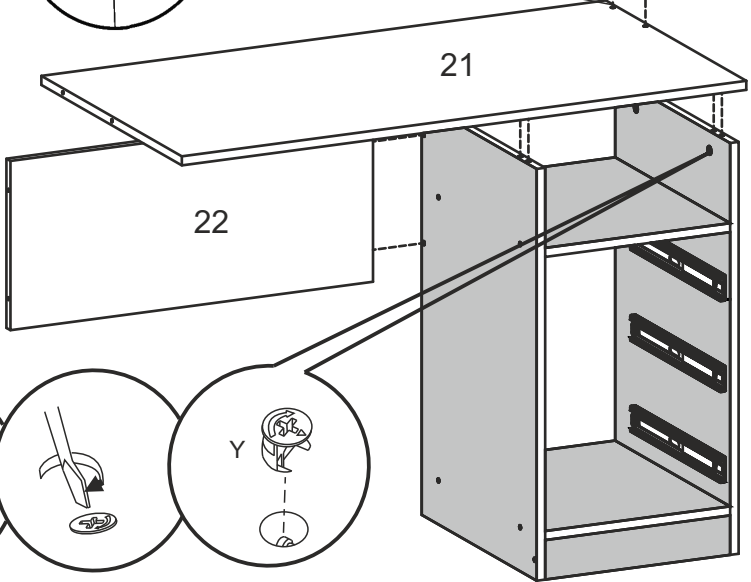

Стіл «Неон»

Desk «Neon»

Д-1400, Ш-550, В-1716, мм.

L-1400, W-550, H-1716, mm.

Інструкція збірки
Assembly instruction

1

«Неон»/«Neon»

№	довжина(мм) length(mm)	ширина(мм) width(mm)	кiл. qty.
1.	1700*	360	1
2.	1700*	360	1
3.	730*	450	1
4.	730*	450	1
5.	350*	450	2
6.	350	70	1
7.	300	70	1
8.	300*	360	1
9.	300*	340	1
10	300*	330	3
11	332*	360**	1
12	1608**	294**	1
13	294**	310**	1
14	294**	310**	1
15	1052*	216	1

2

1.

3

2.

4

3.

5.

6.