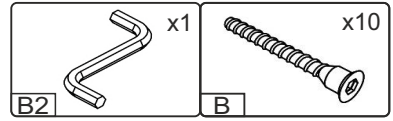

Стіл «Неон»

Desk «Neon»

Д-1400, Ш-550, В-1716, мм.

L-1400, W-550, H-1716, mm.

Інструкція збірки
Assembly instruction

1

«Неон»/«Neon»

№	довжина(мм) length(mm)	ширина(мм) width(mm)	кiл. qty.
1.	1700*	360	1
2.	1700*	360	1
3.	730*	450	1
4.	730*	450	1
5.	350*	450	2
6.	350	70	1
7.	300	70	1
8.	300*	360	1
9.	300*	340	1
10	300*	330	3
11	332*	360**	1
12	1608**	294**	1
13	294**	310**	1
14	294**	310**	1
15	1052*	216	1

№	довжина(мм) length(mm)	ширина(мм) width(mm)	кiл. qty.
16	1052*	216	1
17	1052*	216	1
18	300*	216	2
19	166*	216	1
20	954*	216*	1
21	1068**	550**	1
22	686*	300	1
23	158**	344**	3
24	334*	100	6
25	324*	100	3
26	1646	330	1
27	324	355	3
28	660	381	1
29	1068	514	1

2

1.

3

2.

4

3.

5.

6.