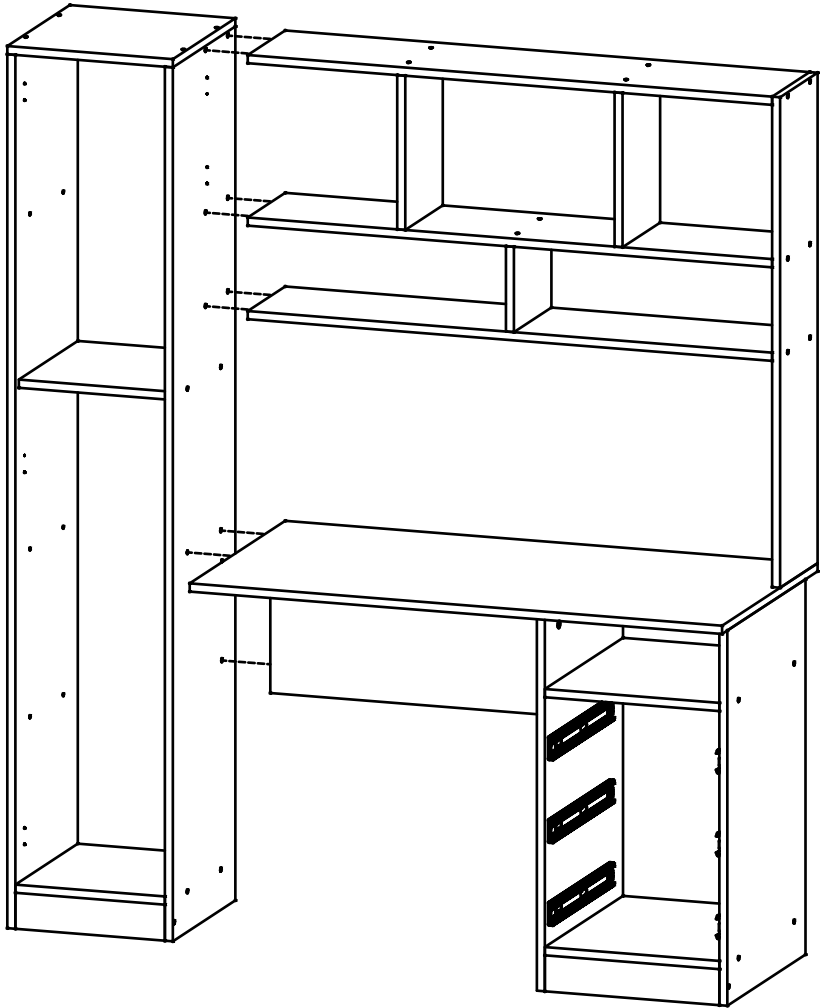

Стіл «Неон»

Desk «Neon»

Д-1400, Ш-550, В-1716, мм.

L-1400, W-550, H-1716, mm.

Інструкція збірки
Assembly instruction

1

«Неон»/«Neon»

№	довжина(мм) length(mm)	ширина(мм) width(mm)	кiл. qty.
1.	1700*	360	1
2.	1700*	360	1
3.	730*	450	1
4.	730*	450	1
5.	350*	450	2
6.	350	70	1
7.	300	70	1
8.	300*	360	1
9.	300*	340	1
10	300*	330	3
11	332*	360**	1
12	1608**	294**	1
13	294**	310**	1
14	294**	310**	1
15	1052*	216	1

2

1.

3

2.

4

3.

5.

6.