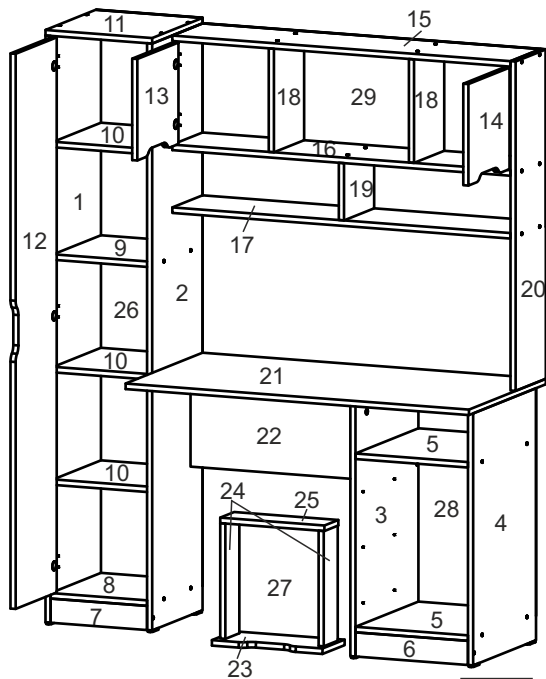

Стіл «Неон»

Desk «Neon»

Д-1400, Ш-550, В-1716, мм.

L-1400, W-550, H-1716, mm.

Інструкція збірки
Assembly instruction

1

«Неон»/«Neon»

№	довжина(мм) length(mm)	ширина(мм) width(mm)	кiл. qty.
1.	1700*	360	1
2.	1700*	360	1
3.	730*	450	1
4.	730*	450	1
5.	350*	450	2
6.	350	70	1
7.	300	70	1
8.	300*	360	1
9.	300*	340	1
10	300*	330	3
11	332*	360**	1
12	1608**	294**	1
13	294**	310**	1
14	294**	310**	1
15	1052*	216	1

№	довжина(мм) length(mm)	ширина(мм) width(mm)	кiл. qty.
16	1052*	216	1
17	1052*	216	1
18	300*	216	2
19	166*	216	1
20	954*	216*	1
21	1068**	550**	1
22	686*	300	1
23	158**	344**	3
24	334*	100	6
25	324*	100	3
26	1646	330	1
27	324	355	3
28	660	381	1
29	1068	514	1

2

1.

3

2.

4

3.

5.

6.