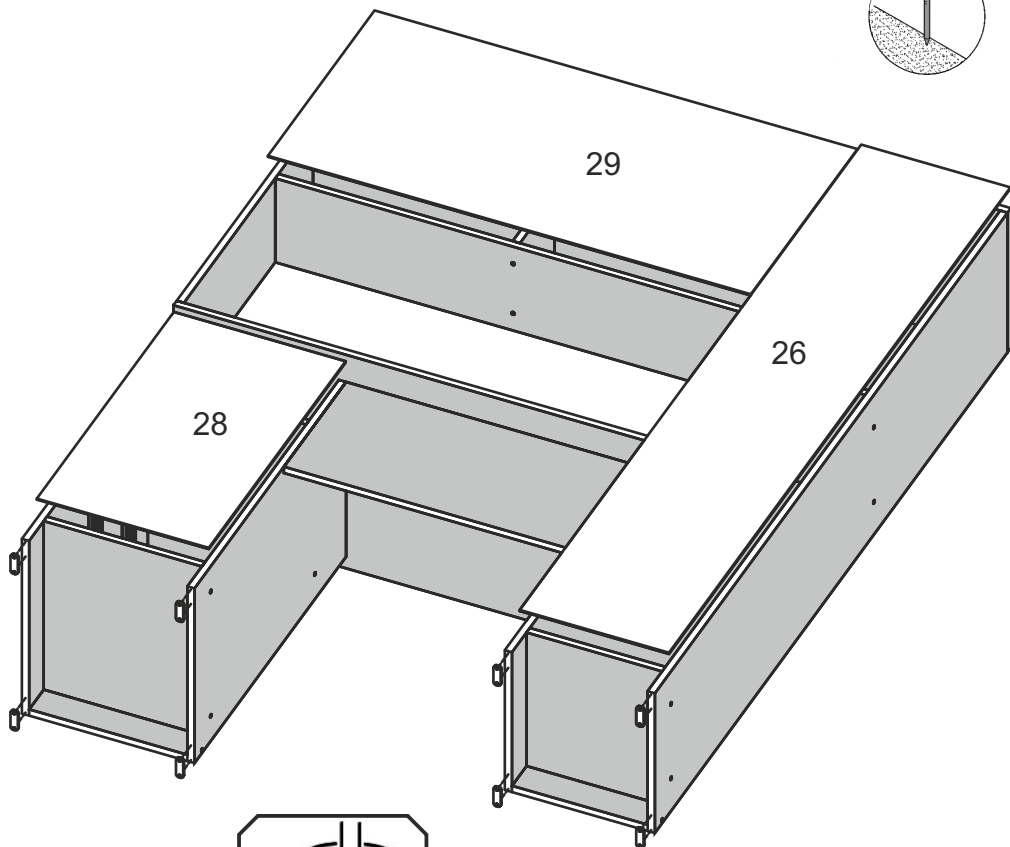

Стіл «Неон»

Desk «Neon»

Д-1400, Ш-550, В-1716, мм.

L-1400, W-550, H-1716, mm.

Інструкція збірки
Assembly instruction

1

«Неон»/«Neon»

№	довжина(мм) length(mm)	ширина(мм) width(mm)	кiл. qty.
1.	1700*	360	1
2.	1700*	360	1
3.	730*	450	1
4.	730*	450	1
5.	350*	450	2
6.	350	70	1
7.	300	70	1
8.	300*	360	1
9.	300*	340	1
10	300*	330	3
11	332*	360**	1
12	1608**	294**	1
13	294**	310**	1
14	294**	310**	1
15	1052*	216	1

2

1.

3

2.

4

3.

5.

6.