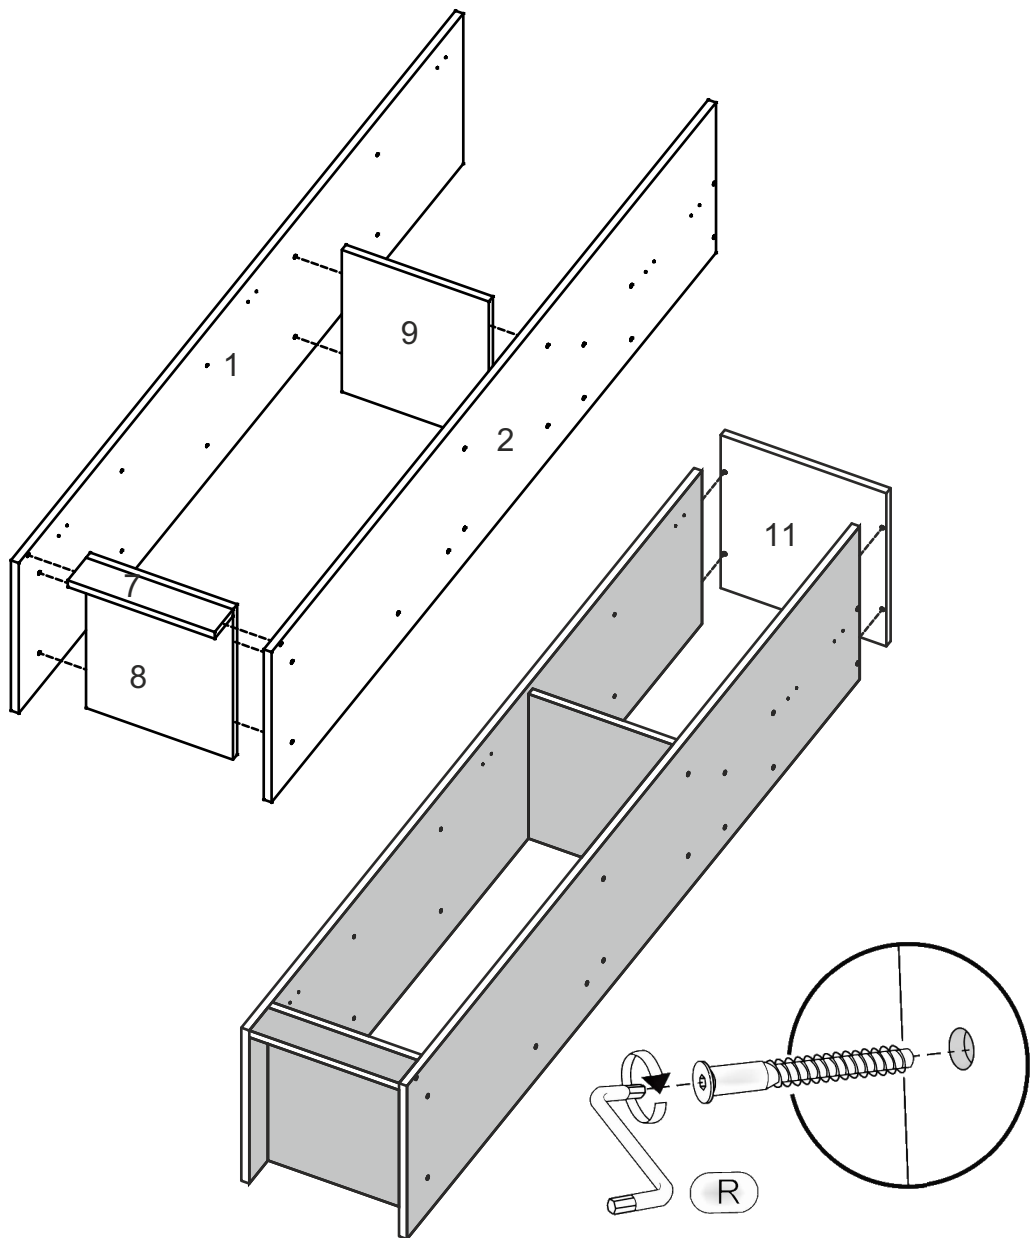

Стіл «Неон»

Desk «Neon»

Д-1400, Ш-550, В-1716, мм.

L-1400, W-550, H-1716, mm.

Інструкція збірки
Assembly instruction

1

«Неон»/«Neon»

№	довжина(мм) length(mm)	ширина(мм) width(mm)	кiл. qty.
1.	1700*	360	1
2.	1700*	360	1
3.	730*	450	1
4.	730*	450	1
5.	350*	450	2
6.	350	70	1
7.	300	70	1
8.	300*	360	1
9.	300*	340	1
10	300*	330	3
11	332*	360**	1
12	1608**	294**	1
13	294**	310**	1
14	294**	310**	1
15	1052*	216	1

2

1.

3

2.

4

3.

5.

6.