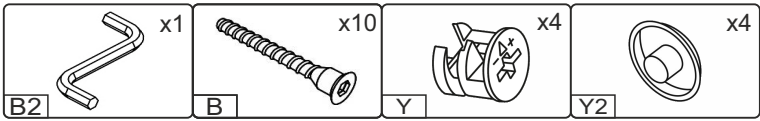

Стіл «Неон»

Desk «Neon»

Д-1400, Ш-550, В-1716, мм.

L-1400, W-550, H-1716, mm.

Інструкція збірки
Assembly instruction

1

«Неон»/«Neon»

№	довжина(мм) length(mm)	ширина(мм) width(mm)	кiл. qty.
1.	1700*	360	1
2.	1700*	360	1
3.	730*	450	1
4.	730*	450	1
5.	350*	450	2
6.	350	70	1
7.	300	70	1
8.	300*	360	1
9.	300*	340	1
10	300*	330	3
11	332*	360**	1
12	1608**	294**	1
13	294**	310**	1
14	294**	310**	1
15	1052*	216	1

№	довжина(мм) length(mm)	ширина(мм) width(mm)	кiл. qty.
16	1052*	216	1
17	1052*	216	1
18	300*	216	2
19	166*	216	1
20	954*	216*	1
21	1068**	550**	1
22	686*	300	1
23	158**	344**	3
24	334*	100	6
25	324*	100	3
26	1646	330	1
27	324	355	3
28	660	381	1
29	1068	514	1

2

1.

3

2.

4

3.

5.

6.