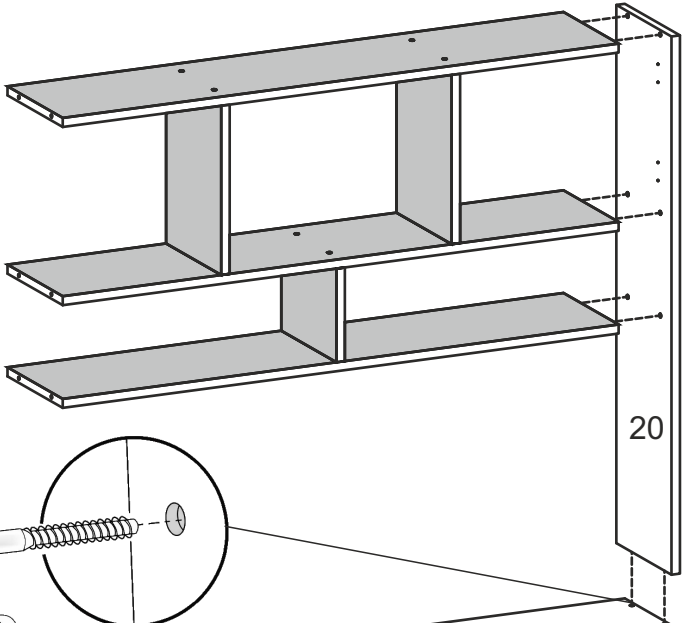

Стіл «Неон»

Desk «Neon»

Д-1400, Ш-550, В-1716, мм.

L-1400, W-550, H-1716, mm.

Інструкція збірки
Assembly instruction

1

«Неон»/«Neon»

№	довжина(мм) length(mm)	ширина(мм) width(mm)	кiл. qty.
1.	1700*	360	1
2.	1700*	360	1
3.	730*	450	1
4.	730*	450	1
5.	350*	450	2
6.	350	70	1
7.	300	70	1
8.	300*	360	1
9.	300*	340	1
10	300*	330	3
11	332*	360**	1
12	1608**	294**	1
13	294**	310**	1
14	294**	310**	1
15	1052*	216	1

2

1.

3

2.

4

3.

5.

6.