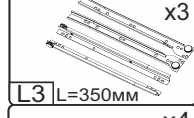

«Гранд»/«Grand»

№	довжина(мм) length(mm)	ширина(мм) width(mm)	кіль. qty.
1.	300*	400**	2
2.	1662*	400	1
3.	1662*	400	1
4.	1662*	400	1
5.	1662*	400	1
6.	268*	390	7
7.	268*	400	3
8.	1605	296	2
9.	268	70	1
10	268*	86	2
11	807*	590**	1

№	довжина(мм) length(mm)	ширина(мм) width(mm)	кіль. qty.
12	807*	300	1
13	807*	200	2
14	360*	190	1
15	275*	200	2
16	815	305	1
17	530**	296**	1
18	334*	100	6
19	244*	100	3
20	166**	296**	3
21	240	355	1

2