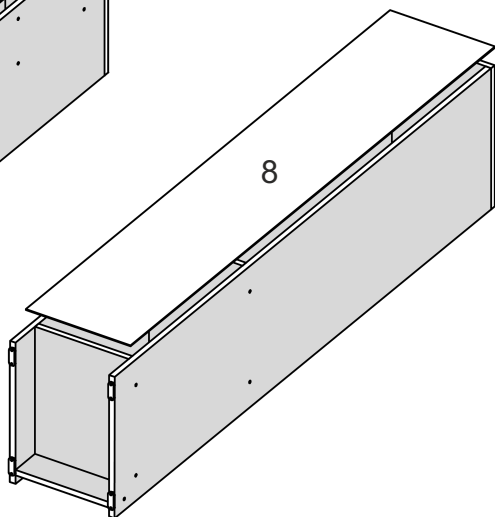

Стіл «Гранд»

Desk «Grand»

Д-1405, Ш-600, В-1680, мм.

L-1405, W-600, H-1680, mm.

Інструкція збірки
Assembly instruction

1

«Гранд»/«Grand»

№	довжина(мм) length(mm)	ширина(мм) width(mm)	кіль. qty.
1.	300*	400**	2
2.	1662*	400	1
3.	1662*	400	1
4.	1662*	400	1
5.	1662*	400	1
6.	268*	390	7
7.	268*	400	3
8.	1605	296	2
9.	268	70	1
10	268*	86	2
11	807*	590**	1

2

1.

2.

3

3.

4.

4

5.

5

6.

7. x3

 <p>H</p>	 <p>E16 96mm x3</p>	 <p>A2 30mm x12</p>	 <p>D 3,5x16 x24</p>
 <p>L3 L=350MM x3</p>	 <p>P x6</p>	 <p>B3 x12</p>	