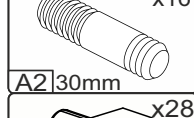

«Гранд»/«Grand»

№	довжина(мм) length(mm)	ширина(мм) width(mm)	кіль. qty.
1.	300*	400**	2
2.	1662*	400	1
3.	1662*	400	1
4.	1662*	400	1
5.	1662*	400	1
6.	268*	390	7
7.	268*	400	3
8.	1605	296	2
9.	268	70	1
10	268*	86	2
11	807*	590**	1

№	довжина(мм) length(mm)	ширина(мм) width(mm)	кіль. qty.
12	807*	300	1
13	807*	200	2
14	360*	190	1
15	275*	200	2
16	815	305	1
17	530**	296**	1
18	334*	100	6
19	244*	100	3
20	166**	296**	3
21	240	355	1

2