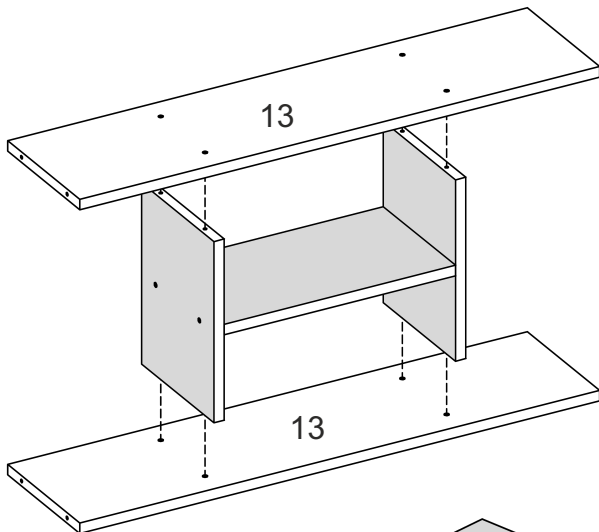

Стіл «Гранд»

Desk «Grand»

Д-1405, Ш-600, В-1680, мм.

L-1405, W-600, H-1680, mm.

Інструкція збірки
Assembly instruction

1

«Гранд»/«Grand»

№	довжина(мм) length(mm)	ширина(мм) width(mm)	кіль. qty.
1.	300*	400**	2
2.	1662*	400	1
3.	1662*	400	1
4.	1662*	400	1
5.	1662*	400	1
6.	268*	390	7
7.	268*	400	3
8.	1605	296	2
9.	268	70	1
10	268*	86	2
11	807*	590**	1

2

1.

2.

3

3.

4.

4

5.

5

6.

7. x3

 <p>H</p>	 <p>E16 96mm x3</p>	 <p>A2 30mm x12</p>	 <p>D 3,5x16 x24</p>
 <p>L3 L=350MM x3</p>	 <p>P x6</p>	 <p>B3 x12</p>	