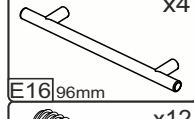

«Гранд»/«Grand»

№	довжина(мм) length(mm)	ширина(мм) width(mm)	кіль. qty.
1.	300*	400**	2
2.	1662*	400	1
3.	1662*	400	1
4.	1662*	400	1
5.	1662*	400	1
6.	268*	390	7
7.	268*	400	3
8.	1605	296	2
9.	268	70	1
10	268*	86	2
11	807*	590**	1

№	довжина(мм) length(mm)	ширина(мм) width(mm)	кіль. qty.
12	807*	300	1
13	807*	200	2
14	360*	190	1
15	275*	200	2
16	815	305	1
17	530**	296**	1
18	334*	100	6
19	244*	100	3
20	166**	296**	3
21	240	355	1

2