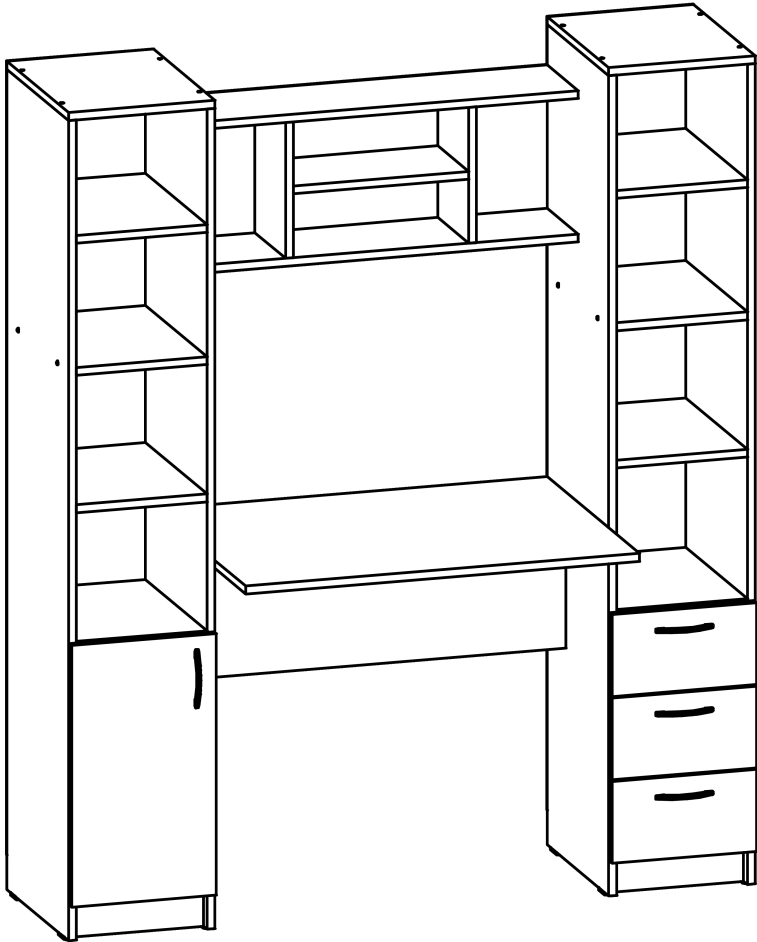

Стіл «Гранд»

Desk «Grand»

Д-1405, Ш-600, В-1680, мм.

L-1405, W-600, H-1680, mm.

Інструкція збірки
Assembly instruction

1

«Гранд»/«Grand»

№	довжина(мм) length(mm)	ширина(мм) width(mm)	кіль. qty.
1.	300*	400**	2
2.	1662*	400	1
3.	1662*	400	1
4.	1662*	400	1
5.	1662*	400	1
6.	268*	390	7
7.	268*	400	3
8.	1605	296	2
9.	268	70	1
10	268*	86	2
11	807*	590**	1

№	довжина(мм) length(mm)	ширина(мм) width(mm)	кіль. qty.
12	807*	300	1
13	807*	200	2
14	360*	190	1
15	275*	200	2
16	815	305	1
17	530**	296**	1
18	334*	100	6
19	244*	100	3
20	166**	296**	3
21	240	355	1

2

1.

2.

3

3.

4.

4

5.

5

6.

7. x3

 <p>H</p>	 <p>E16 96mm x3</p>	 <p>A2 30mm x12</p>	 <p>D 3,5x16 x24</p>
 <p>L3 L=350MM x3</p>	 <p>P x6</p>	 <p>B3 x12</p>	