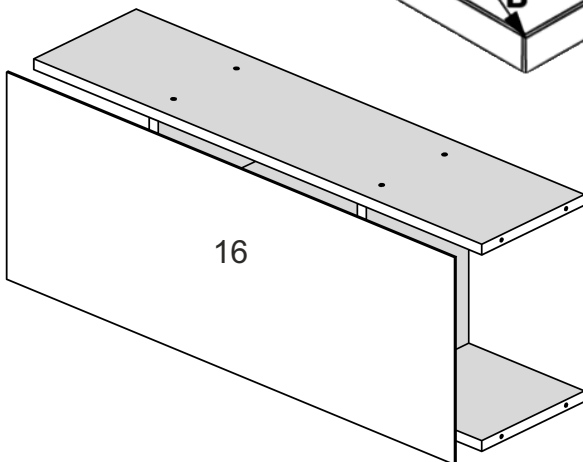

Стіл «Гранд»

Desk «Grand»

Д-1405, Ш-600, В-1680, мм.

L-1405, W-600, H-1680, mm.

Інструкція збірки
Assembly instruction

1

«Гранд»/«Grand»

№	довжина(мм) length(mm)	ширина(мм) width(mm)	кіль. qty.
1.	300*	400**	2
2.	1662*	400	1
3.	1662*	400	1
4.	1662*	400	1
5.	1662*	400	1
6.	268*	390	7
7.	268*	400	3
8.	1605	296	2
9.	268	70	1
10	268*	86	2
11	807*	590**	1

№	довжина(мм) length(mm)	ширина(мм) width(mm)	кіль. qty.
12	807*	300	1
13	807*	200	2
14	360*	190	1
15	275*	200	2
16	815	305	1
17	530**	296**	1
18	334*	100	6
19	244*	100	3
20	166**	296**	3
21	240	355	1

2

1.

2.

3

3.

4.

4

5.

5

6.

7. x3

 <p>H</p>	 <p>E16 96mm x3</p>	 <p>A2 30mm x12</p>	 <p>D 3,5x16 x24</p>
 <p>L3 L=350MM x3</p>	 <p>P x6</p>	 <p>B3 x12</p>	