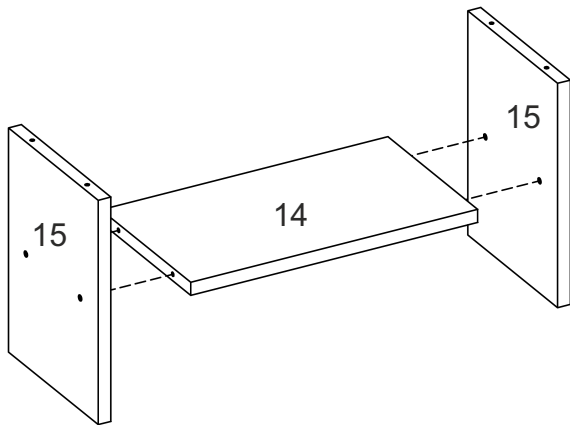

Стіл «Гранд»

Desk «Grand»

Д-1405, Ш-600, В-1680, мм.

L-1405, W-600, H-1680, mm.

Інструкція збірки
Assembly instruction

1

«Гранд»/«Grand»

№	довжина(мм) length(mm)	ширина(мм) width(mm)	кіль. qty.
1.	300*	400**	2
2.	1662*	400	1
3.	1662*	400	1
4.	1662*	400	1
5.	1662*	400	1
6.	268*	390	7
7.	268*	400	3
8.	1605	296	2
9.	268	70	1
10	268*	86	2
11	807*	590**	1

№	довжина(мм) length(mm)	ширина(мм) width(mm)	кіль. qty.
12	807*	300	1
13	807*	200	2
14	360*	190	1
15	275*	200	2
16	815	305	1
17	530**	296**	1
18	334*	100	6
19	244*	100	3
20	166**	296**	3
21	240	355	1

2

1.

2.

3

3.

4.

4

5.

5

6.

7. x3

 <p>H</p>	 <p>E16 96mm x3</p>	 <p>A2 30mm x12</p>	 <p>D 3,5x16 x24</p>
 <p>L3 L=350MM x3</p>	 <p>P x6</p>	 <p>B3 x12</p>	