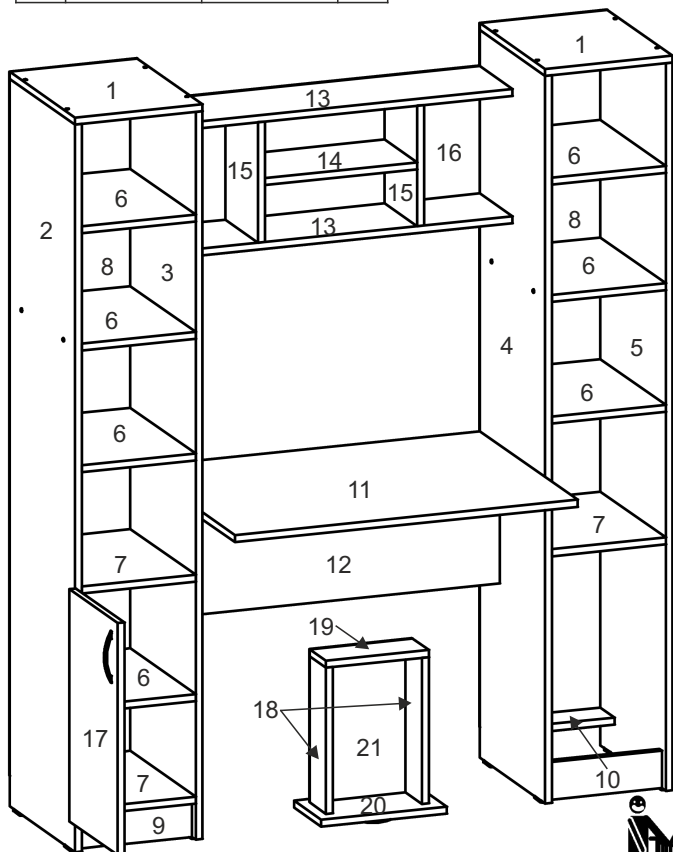

Стіл «Гранд»

Desk «Grand»

Д-1405, Ш-600, В-1680, мм.

L-1405, W-600, H-1680, mm.

Інструкція збірки
Assembly instruction

1

«Гранд»/«Grand»

№	довжина(мм) length(mm)	ширина(мм) width(mm)	кіль. qty.
1.	300*	400**	2
2.	1662*	400	1
3.	1662*	400	1
4.	1662*	400	1
5.	1662*	400	1
6.	268*	390	7
7.	268*	400	3
8.	1605	296	2
9.	268	70	1
10	268*	86	2
11	807*	590**	1

№	довжина(мм) length(mm)	ширина(мм) width(mm)	кіль. qty.
12	807*	300	1
13	807*	200	2
14	360*	190	1
15	275*	200	2
16	815	305	1
17	530**	296**	1
18	334*	100	6
19	244*	100	3
20	166**	296**	3
21	240	355	1

2

1.

2.

3

3.

4.

4

5.

5

6.

7. x3

 <p>H</p>	 <p>E16 96mm x3</p>	 <p>A2 30mm x12</p>	 <p>D 3,5x16 x24</p>
 <p>L3 L=350MM x3</p>	 <p>P x6</p>	 <p>B3 x12</p>	