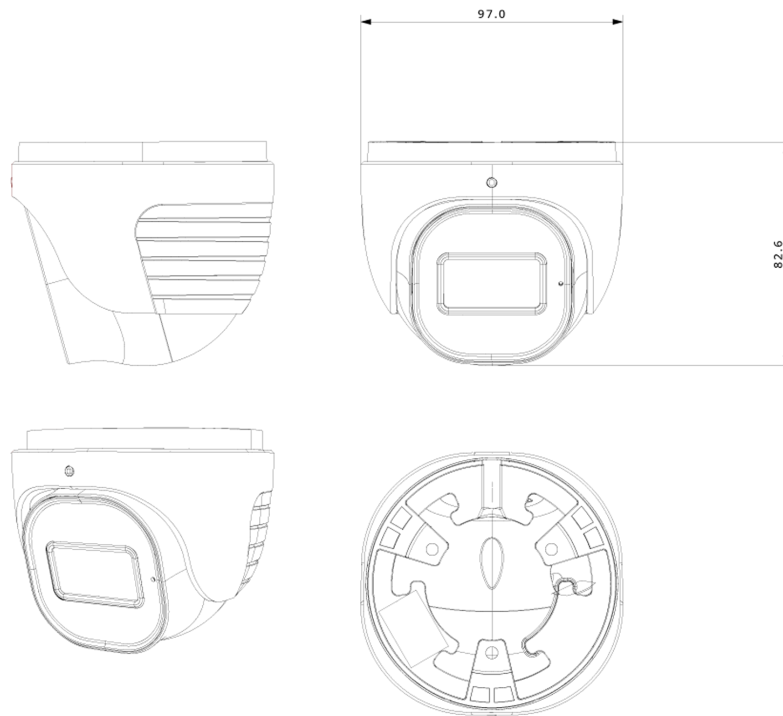

Об'єктив	
Об'єктив (Кут огляду)	2.8мм (103°)
Діафрагма	Фіксована
Кріплення	M12 Кріплення
Дистанція D.O.R.I.	Виявлення: 88м Розпізнавання: 17м Ідентифікація: 8м

Мережа	
Доступ користувачів	Підтримка одночасного моніторингу до 10 користувачів з мультитотоковою передачею в реальному часі
Протоколи	IPv4, IPv6, TCP, UDP, DHCP, NTP, DDNS, SNMP, 802.1X, RTSP, RTMP, UPnP, Email, FTP, FTPS, HTTP POST, HTTPS, QoS, Auto Report, P2P
Дистанційний моніторинг	IE Browsing, ПЗ VMS, мобільний додаток Provision Cam2
Ethernet	100Мбит/с
ONVIF	Profile M / T / S / G

РОЗМІРИ

АКСЕСУАРИ