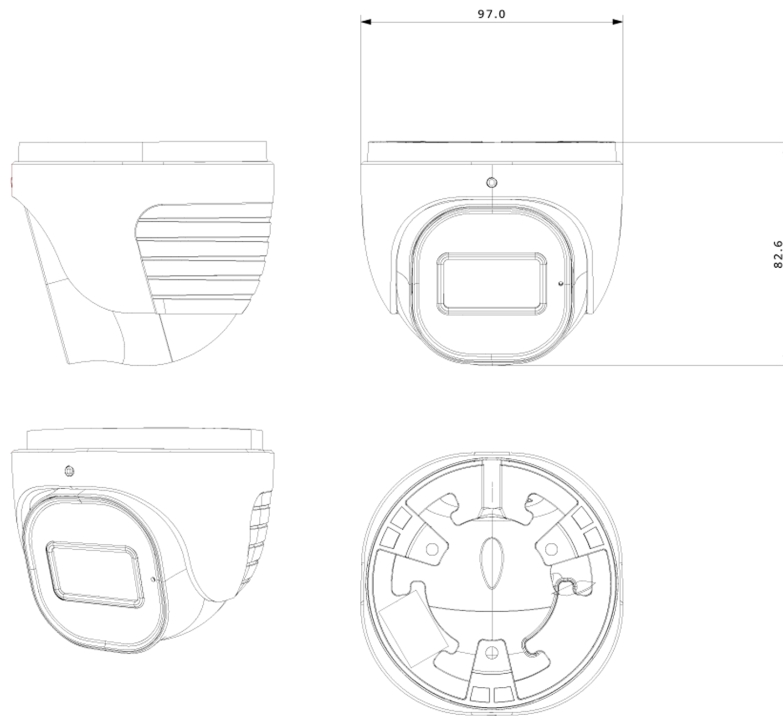

<b>Об'єктив</b>	
<b>Об'єктив (Кут огляду)</b>	2.8мм (103°)
<b>Діафрагма</b>	Фіксована (Fixed Iris)
<b>Кріплення</b>	M12 Кріплення
<b>Дистанція D.O.R.I.</b>	Виявлення: 88м Розпізнавання: 17м Ідентифікація: 8м

## РОЗМІРИ