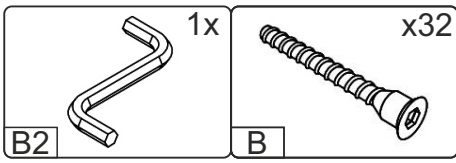

Стіл «Одіссей»

Desk «Odissej»

Д-1260, Ш-600, В-750(1085), мм.

L-1260, W-600, H-750(1085), mm.

Інструкція збірки
Assembly instruction

1

Одіссеї/Odissei

№	довжина(мм) length(mm)	ширина(мм) width(mm)	кількість quantity
1.	1228**	600	1
2.	1061**	480	1
3.	1061**	480	1
4.	730**	450	1
5.	730**	450	1
6.	560*	360	1
7.	535*	350	1
8.	660	368	1
9.	368*	430	1
10.	368	86	1
11.	268*	450	2
12.	268	86	1

№	довжина(мм) length(mm)	ширина(мм) width(mm)	кількість quantity
13.	315*	200	1
14.	315*	200	1
15.	279*	194	1
16.	315*	210**	1
17.	315*	210**	1
18.	315*	200	1
19.	130*	194	1
20.	334*	100	6
21.	342*	100	3
22.	166**	396**	3
23.	340	355	3

2

1.

2.

3.

5

4.

5. x3

 x3	 x3	 x12	 x24
		 x12	