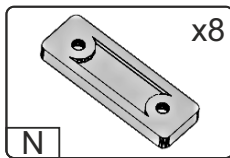

Стіл «Одіссей»

Desk «Odissej»

Д-1260, Ш-600, В-750(1085), мм.

L-1260, W-600, H-750(1085), mm.

Інструкція збірки
Assembly instruction

1

Одіссеї/Odissei

№	довжина(мм) length(mm)	ширина(мм) width(mm)	кількість quantity
1.	1228**	600	1
2.	1061**	480	1
3.	1061**	480	1
4.	730**	450	1
5.	730**	450	1
6.	560*	360	1
7.	535*	350	1
8.	660	368	1
9.	368*	430	1
10.	368	86	1
11.	268*	450	2
12.	268	86	1

№	довжина(мм) length(mm)	ширина(мм) width(mm)	кількість quantity
13.	315*	200	1
14.	315*	200	1
15.	279*	194	1
16.	315*	210**	1
17.	315*	210**	1
18.	315*	200	1
19.	130*	194	1
20.	334*	100	6
21.	342*	100	3
22.	166**	396**	3
23.	340	355	3

2

1.

2.

3.

5

4.

5. x3

 x3	 x3	 x12	 x24
		 x12	