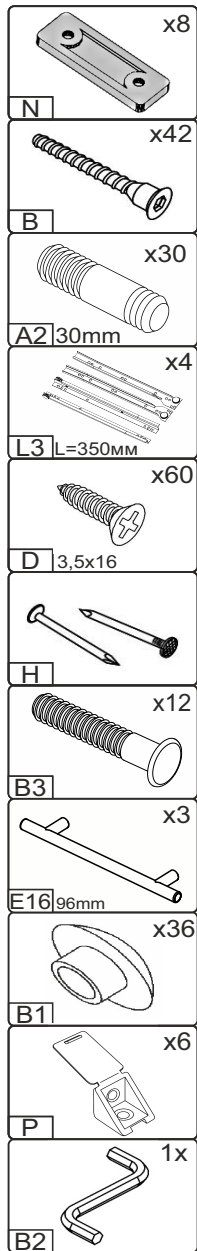

Стіл «Одіссей»

Desk «Odissej»

Д-1260, Ш-600, В-750(1085), мм.

L-1260, W-600, H-750(1085), mm.

Інструкція збірки
Assembly instruction

1

Одіссеї/Odissei

№	довжина(мм) length(mm)	ширина(мм) width(mm)	кількість quantity
1.	1228**	600	1
2.	1061**	480	1
3.	1061**	480	1
4.	730**	450	1
5.	730**	450	1
6.	560*	360	1
7.	535*	350	1
8.	660	368	1
9.	368*	430	1
10.	368	86	1
11.	268*	450	2
12.	268	86	1

№	довжина(мм) length(mm)	ширина(мм) width(mm)	кількість quantity
13.	315*	200	1
14.	315*	200	1
15.	279*	194	1
16.	315*	210**	1
17.	315*	210**	1
18.	315*	200	1
19.	130*	194	1
20.	334*	100	6
21.	342*	100	3
22.	166**	396**	3
23.	340	355	3

2

1.

2.

3.

5

4.

5. x3

 x3	 x3	 x12	 x24
		 x12	