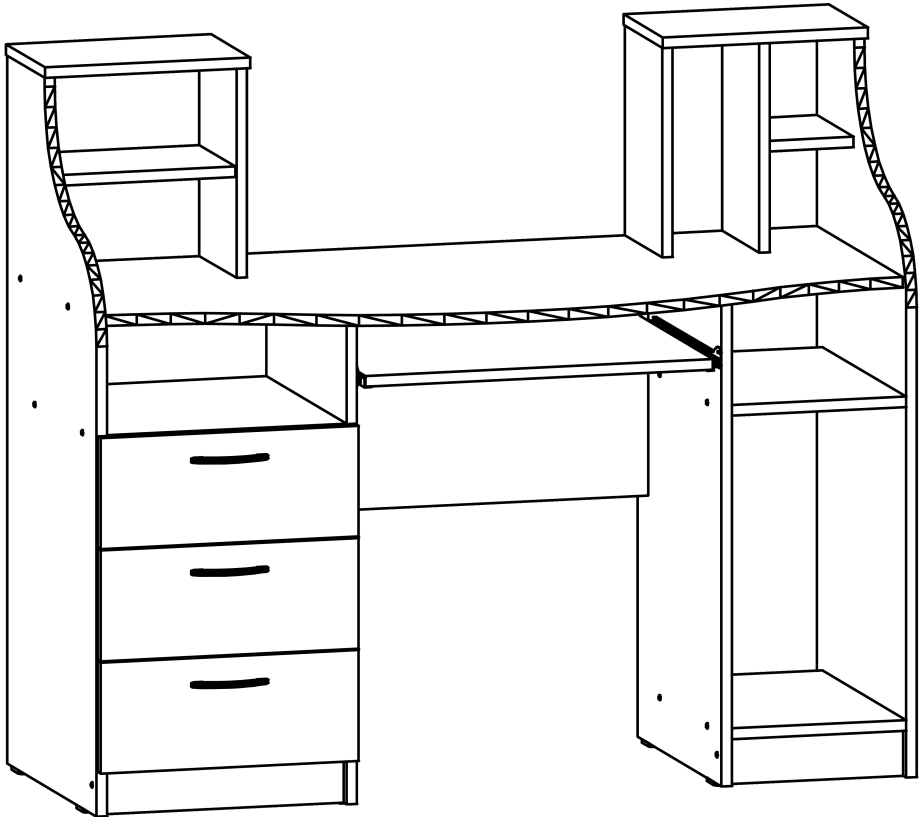

Стіл «Одіссей»

Desk «Odissej»

Д-1260, Ш-600, В-750(1085), мм.

L-1260, W-600, H-750(1085), mm.

Інструкція збірки
Assembly instruction

1

Одіссеї/Odissei

№	довжина(мм) length(mm)	ширина(мм) width(mm)	кількість quantity
1.	1228**	600	1
2.	1061**	480	1
3.	1061**	480	1
4.	730**	450	1
5.	730**	450	1
6.	560*	360	1
7.	535*	350	1
8.	660	368	1
9.	368*	430	1
10.	368	86	1
11.	268*	450	2
12.	268	86	1