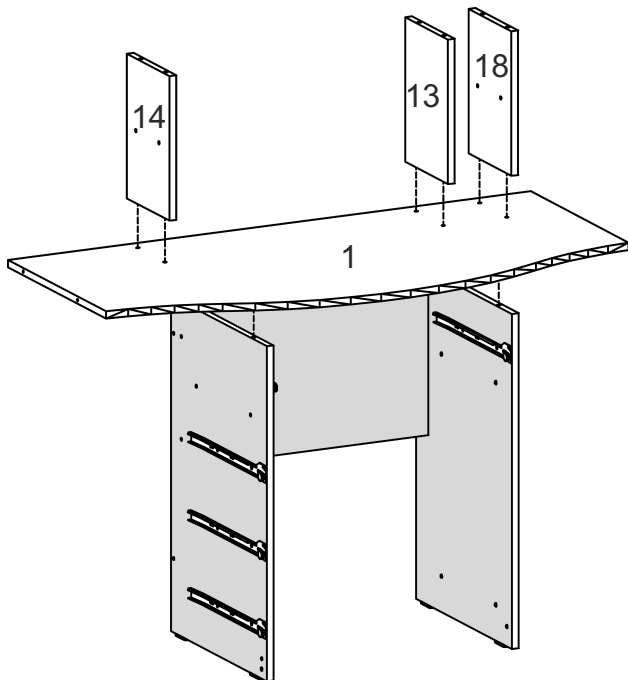

Стіл «Одіссей»

Desk «Odissej»

Д-1260, Ш-600, В-750(1085), мм.

L-1260, W-600, H-750(1085), mm.

Інструкція збірки
Assembly instruction

1

Одіссеї/Odissei

№	довжина(мм) length(mm)	ширина(мм) width(mm)	кількість quantity
1.	1228**	600	1
2.	1061**	480	1
3.	1061**	480	1
4.	730**	450	1
5.	730**	450	1
6.	560*	360	1
7.	535*	350	1
8.	660	368	1
9.	368*	430	1
10.	368	86	1
11.	268*	450	2
12.	268	86	1

2

1.

2.

3.

5

4.

5. x3

 x3	 x3	 x12	 x24
		 x12	