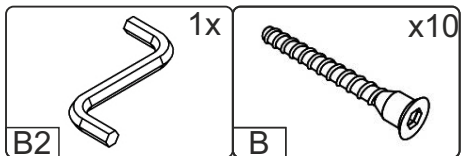

Стіл «Одіссей»

Desk «Odissej»

Д-1260, Ш-600, В-750(1085), мм.

L-1260, W-600, H-750(1085), mm.

Інструкція збірки
Assembly instruction

1

Одіссеї/Odissei

№	довжина(мм) length(mm)	ширина(мм) width(mm)	кількість quantity
1.	1228**	600	1
2.	1061**	480	1
3.	1061**	480	1
4.	730**	450	1
5.	730**	450	1
6.	560*	360	1
7.	535*	350	1
8.	660	368	1
9.	368*	430	1
10.	368	86	1
11.	268*	450	2
12.	268	86	1

№	довжина(мм) length(mm)	ширина(мм) width(mm)	кількість quantity
13.	315*	200	1
14.	315*	200	1
15.	279*	194	1
16.	315*	210**	1
17.	315*	210**	1
18.	315*	200	1
19.	130*	194	1
20.	334*	100	6
21.	342*	100	3
22.	166**	396**	3
23.	340	355	3

2

1.

2.

3.

5

4.

5. x3

 x3	 x3	 x12	 x24
		 x12	