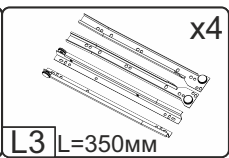

Стіл «Одіссей»

Desk «Odissej»

Д-1260, Ш-600, В-750(1085), мм.

L-1260, W-600, H-750(1085), mm.

Інструкція збірки
Assembly instruction

1

Одіссеї/Odissei

№	довжина(мм) length(mm)	ширина(мм) width(mm)	кількість quantity
1.	1228**	600	1
2.	1061**	480	1
3.	1061**	480	1
4.	730**	450	1
5.	730**	450	1
6.	560*	360	1
7.	535*	350	1
8.	660	368	1
9.	368*	430	1
10.	368	86	1
11.	268*	450	2
12.	268	86	1

№	довжина(мм) length(mm)	ширина(мм) width(mm)	кількість quantity
13.	315*	200	1
14.	315*	200	1
15.	279*	194	1
16.	315*	210**	1
17.	315*	210**	1
18.	315*	200	1
19.	130*	194	1
20.	334*	100	6
21.	342*	100	3
22.	166**	396**	3
23.	340	355	3

2

1.

2.

3.

5

4.

5. x3

 x3	 x3	 x12	 x24
		 x12	