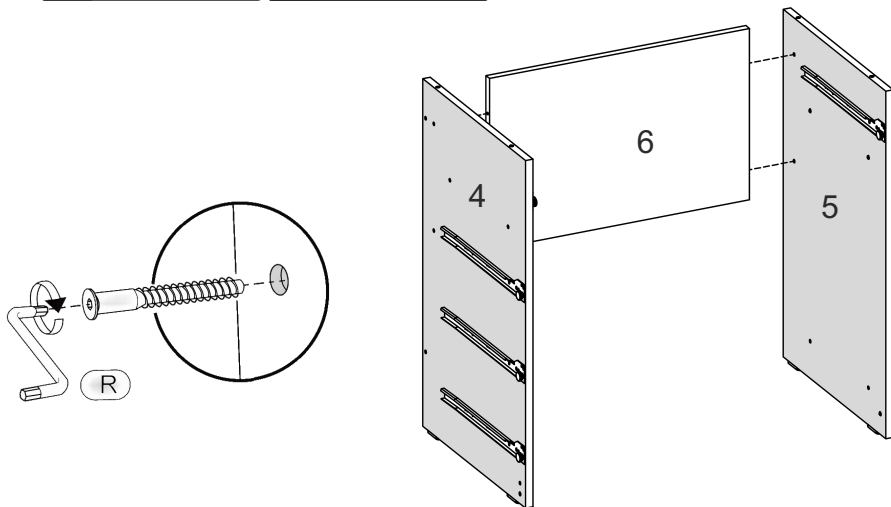

Стіл «Одіссей»

Desk «Odissej»

Д-1260, Ш-600, В-750(1085), мм.

L-1260, W-600, H-750(1085), mm.

Інструкція збірки
Assembly instruction

1

Одіссеї/Odissei

№	довжина(мм) length(mm)	ширина(мм) width(mm)	кількість quantity
1.	1228**	600	1
2.	1061**	480	1
3.	1061**	480	1
4.	730**	450	1
5.	730**	450	1
6.	560*	360	1
7.	535*	350	1
8.	660	368	1
9.	368*	430	1
10.	368	86	1
11.	268*	450	2
12.	268	86	1

№	довжина(мм) length(mm)	ширина(мм) width(mm)	кількість quantity
13.	315*	200	1
14.	315*	200	1
15.	279*	194	1
16.	315*	210**	1
17.	315*	210**	1
18.	315*	200	1
19.	130*	194	1
20.	334*	100	6
21.	342*	100	3
22.	166**	396**	3
23.	340	355	3

2

1.

2.

3.

5

4.

5. x3

 x3	 x3	 x12	 x24
		 x12	