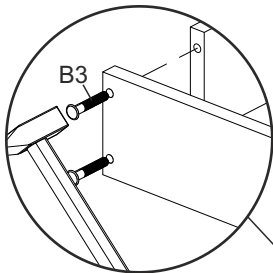

Стіл «Одіссей»

Desk «Odissej»

Д-1260, Ш-600, В-750(1085), мм.

L-1260, W-600, H-750(1085), mm.

Інструкція збірки
Assembly instruction

1

Одіссеї/Odissei

№	довжина(мм) length(mm)	ширина(мм) width(mm)	кількість quantity
1.	1228**	600	1
2.	1061**	480	1
3.	1061**	480	1
4.	730**	450	1
5.	730**	450	1
6.	560*	360	1
7.	535*	350	1
8.	660	368	1
9.	368*	430	1
10.	368	86	1
11.	268*	450	2
12.	268	86	1

№	довжина(мм) length(mm)	ширина(мм) width(mm)	кількість quantity
13.	315*	200	1
14.	315*	200	1
15.	279*	194	1
16.	315*	210**	1
17.	315*	210**	1
18.	315*	200	1
19.	130*	194	1
20.	334*	100	6
21.	342*	100	3
22.	166**	396**	3
23.	340	355	3

2

1.

2.

3.

5

4.

5. x3

 x3	 x3	 x12	 x24
		 x12	