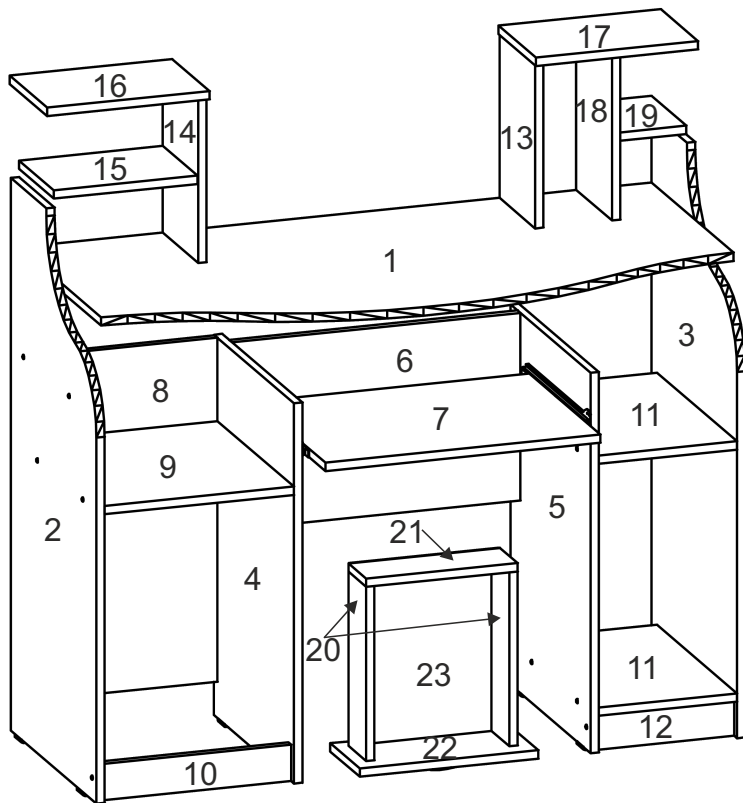

Стіл «Одіссей»

Desk «Odissej»

Д-1260, Ш-600, В-750(1085), мм.

L-1260, W-600, H-750(1085), mm.

Інструкція збірки
Assembly instruction

1

Одіссеї/Odissei

№	довжина(мм) length(mm)	ширина(мм) width(mm)	кількість quantity
1.	1228**	600	1
2.	1061**	480	1
3.	1061**	480	1
4.	730**	450	1
5.	730**	450	1
6.	560*	360	1
7.	535*	350	1
8.	660	368	1
9.	368*	430	1
10.	368	86	1
11.	268*	450	2
12.	268	86	1

№	довжина(мм) length(mm)	ширина(мм) width(mm)	кількість quantity
13.	315*	200	1
14.	315*	200	1
15.	279*	194	1
16.	315*	210**	1
17.	315*	210**	1
18.	315*	200	1
19.	130*	194	1
20.	334*	100	6
21.	342*	100	3
22.	166**	396**	3
23.	340	355	3

2

1.

2.

3.

5

4.

5. x3

 x3	 x3	 x12	 x24
		 x12	