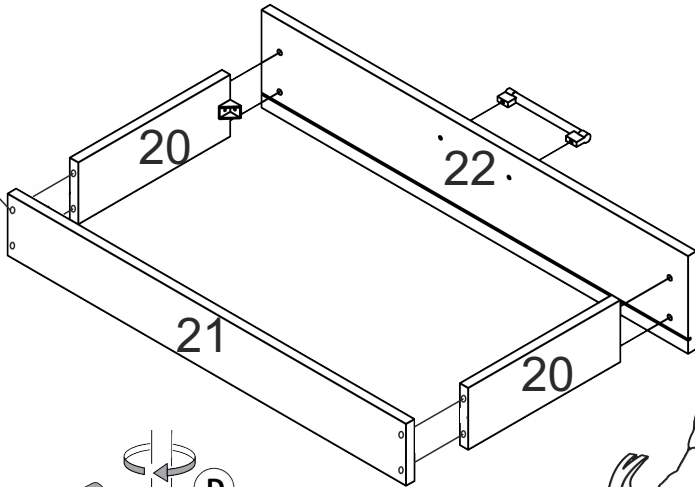

Стіл «Одіссей»

Desk «Odissej»

Д-1260, Ш-600, В-750(1085), мм.

L-1260, W-600, H-750(1085), mm.

Інструкція збірки
Assembly instruction

1

Одіссеї/Odissei

№	довжина(мм) length(mm)	ширина(мм) width(mm)	кількість quantity
1.	1228**	600	1
2.	1061**	480	1
3.	1061**	480	1
4.	730**	450	1
5.	730**	450	1
6.	560*	360	1
7.	535*	350	1
8.	660	368	1
9.	368*	430	1
10.	368	86	1
11.	268*	450	2
12.	268	86	1

2

1.

2.

3.

5

4.

5. x3

 x3	 x3	 x12	 x24
		 x12	