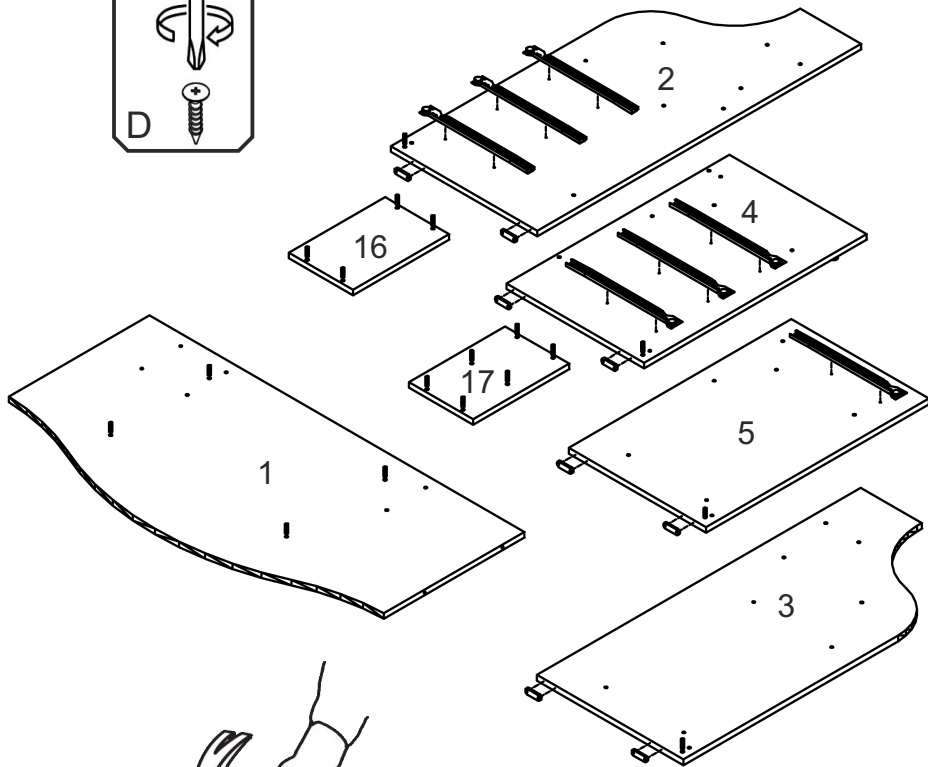

Стіл «Одіссей»

Desk «Odissej»

Д-1260, Ш-600, В-750(1085), мм.

L-1260, W-600, H-750(1085), mm.

Інструкція збірки
Assembly instruction

1

Одіссеї/Odissei

№	довжина(мм) length(mm)	ширина(мм) width(mm)	кількість quantity
1.	1228**	600	1
2.	1061**	480	1
3.	1061**	480	1
4.	730**	450	1
5.	730**	450	1
6.	560*	360	1
7.	535*	350	1
8.	660	368	1
9.	368*	430	1
10.	368	86	1
11.	268*	450	2
12.	268	86	1

№	довжина(мм) length(mm)	ширина(мм) width(mm)	кількість quantity
13.	315*	200	1
14.	315*	200	1
15.	279*	194	1
16.	315*	210**	1
17.	315*	210**	1
18.	315*	200	1
19.	130*	194	1
20.	334*	100	6
21.	342*	100	3
22.	166**	396**	3
23.	340	355	3

2

1.

2.

3.

5

4.

5. x3

 x3	 x3	 x12	 x24
		 x12	