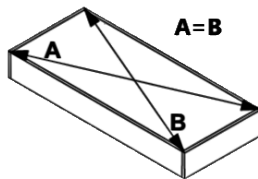

Стіл «Торнадо»

Desk «Tornado»

Д-1600, Ш-600, В-1470, мм.

L-1600, W-600, H-1470, mm.

Інструкція збірки
Assembly instruction

1

«Торнадо»/«Tornado»

№	довжина(мм) length(mm)	ширина(мм) width(mm)	кіль. qty.
1.	346**	140**	2
2.	327*	100	2
3.	334*	100	4
4.	352**	70	2
5.	384*	283	2
6.	384**	300	1
7.	450*	143**	2
8.	450*	143**	1
9.	700**	300	1
10	709**	300	1
11	730**	450	1

№	довжина(мм) length(mm)	ширина(мм) width(mm)	кіль. qty.
12	784**	300	1
13	779**	200	1
14	808**	300**	1
15	808**	300**	1
16	1061**	378**	1
17	1067*	300	1
18	1200**	600**	1
19	1425**	300	1
20	1094	414	1
21	325	355	2

1.

 N	x2	 L3 L=350mm	x2	 D 3,5x16	x16	 A2 30mm	x18	 K1m mini	x2	
									 E16 96mm	x1

3

«Торнадо»/«Tornado»

2.

3.

 <p>x12</p> <p>B</p>	 <p>x1</p> <p>B2</p>	 <p>x6</p> <p>P</p>	 <p>x12</p> <p>D 3,5x16</p>
--	--	---	---

5

4.

5. x2

6

6.

7