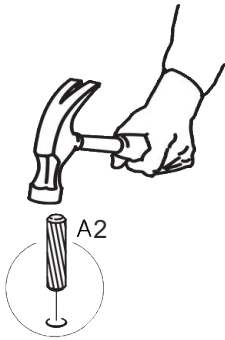

Стіл «Торнадо»

Desk «Tornado»

Д-1600, Ш-600, В-1470, мм.

L-1600, W-600, H-1470, mm.

Інструкція збірки
Assembly instruction

1

«Торнадо»/«Tornado»

№	довжина(мм) length(mm)	ширина(мм) width(mm)	кіль. qty.
1.	346**	140**	2
2.	327*	100	2
3.	334*	100	4
4.	352**	70	2
5.	384*	283	2
6.	384**	300	1
7.	450*	143**	2
8.	450*	143**	1
9.	700**	300	1
10	709**	300	1
11	730**	450	1

1.

 N	x2	 L3 L=350mm	x2	 D 3,5x16	x16	 A2 30mm	x18	 K1m mini	x2	
									 E16 96mm	x1

3

«Торнадо»/«Tornado»

2.

3.

 <p>x12</p> <p>B</p>	 <p>x1</p> <p>B2</p>	 <p>x6</p> <p>P</p>	 <p>x12</p> <p>D 3,5x16</p>
--	--	---	---