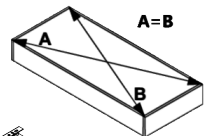

Стіл «Торнадо»

Desk «Tornado»

Д-1600, Ш-600, В-1470, мм.

L-1600, W-600, H-1470, mm.

Інструкція збірки
Assembly instruction

1

«Торнадо»/«Tornado»

№	довжина(мм) length(mm)	ширина(мм) width(mm)	кіль. qty.
1.	346**	140**	2
2.	327*	100	2
3.	334*	100	4
4.	352**	70	2
5.	384*	283	2
6.	384**	300	1
7.	450*	143**	2
8.	450*	143**	1
9.	700**	300	1
10	709**	300	1
11	730**	450	1

№	довжина(мм) length(mm)	ширина(мм) width(mm)	кіль. qty.
12	784**	300	1
13	779**	200	1
14	808**	300**	1
15	808**	300**	1
16	1061**	378**	1
17	1067*	300	1
18	1200**	600**	1
19	1425**	300	1
20	1094	414	1
21	325	355	2

1.

 N	x2	 L3 L=350mm	x2	 D 3,5x16	x16	 A2 30mm	x18	 K1m mini	x2	
									 E16 96mm	x1

3

«Торнадо»/«Tornado»

2.

3.

 <p>x12</p> <p>B</p>	 <p>x1</p> <p>B2</p>	 <p>x6</p> <p>P</p>	 <p>x12</p> <p>D 3,5x16</p>
--	--	---	---

5

4.

5. x2

6

6.

7