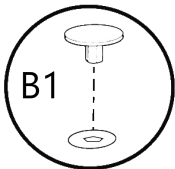

Стіл «Торнадо»

Desk «Tornado»

Д-1600, Ш-600, В-1470, мм.

L-1600, W-600, H-1470, mm.

Інструкція збірки
Assembly instruction

1

«Торнадо»/«Tornado»

№	довжина(мм) length(mm)	ширина(мм) width(mm)	кіль. qty.
1.	346**	140**	2
2.	327*	100	2
3.	334*	100	4
4.	352**	70	2
5.	384*	283	2
6.	384**	300	1
7.	450*	143**	2
8.	450*	143**	1
9.	700**	300	1
10	709**	300	1
11	730**	450	1

№	довжина(мм) length(mm)	ширина(мм) width(mm)	кіль. qty.
12	784**	300	1
13	779**	200	1
14	808**	300**	1
15	808**	300**	1
16	1061**	378**	1
17	1067*	300	1
18	1200**	600**	1
19	1425**	300	1
20	1094	414	1
21	325	355	2

1.

 N	x2	 L3 L=350mm	x2	 D 3,5x16	x16	 A2 30mm	x18	 K1m mini	x2	
									 E16 96mm	x1

3

«Торнадо»/«Tornado»

2.

3.

 <p>x12</p> <p>B</p>	 <p>x1</p> <p>B2</p>	 <p>x6</p> <p>P</p>	 <p>x12</p> <p>D 3,5x16</p>
--	--	---	---

5

4.

5. x2

6

6.

7