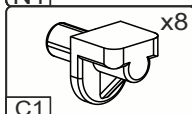

Стіл «Торнадо»

Desk «Tornado»

Д-1600, Ш-600, В-1470, мм.

L-1600, W-600, H-1470, mm.

Інструкція збірки
Assembly instruction

1

«Торнадо»/«Tornado»

№	довжина(мм) length(mm)	ширина(мм) width(mm)	кіль. qty.
1.	346**	140**	2
2.	327*	100	2
3.	334*	100	4
4.	352**	70	2
5.	384*	283	2
6.	384**	300	1
7.	450*	143**	2
8.	450*	143**	1
9.	700**	300	1
10	709**	300	1
11	730**	450	1

№	довжина(мм) length(mm)	ширина(мм) width(mm)	кіль. qty.
12	784**	300	1
13	779**	200	1
14	808**	300**	1
15	808**	300**	1
16	1061**	378**	1
17	1067*	300	1
18	1200**	600**	1
19	1425**	300	1
20	1094	414	1
21	325	355	2

1.

 N	x2	 L3 L=350mm	x2	 D 3,5x16	x16	 A2 30mm	x18	 K1m mini	x2	
									 E16 96mm	x1

3

«Торнадо»/«Tornado»

2.

3.

 <p>x12</p> <p>B</p>	 <p>x1</p> <p>B2</p>	 <p>x6</p> <p>P</p>	 <p>x12</p> <p>D 3,5x16</p>
--	--	---	---