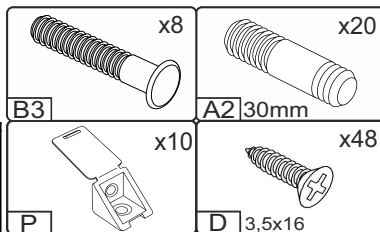

Стіл «Торнадо»

Desk «Tornado»

Д-1600, Ш-600, В-1470, мм.

L-1600, W-600, H-1470, mm.

Інструкція збірки
Assembly instruction

1

«Торнадо»/«Tornado»

№	довжина(мм) length(mm)	ширина(мм) width(mm)	кіль. qty.
1.	346**	140**	2
2.	327*	100	2
3.	334*	100	4
4.	352**	70	2
5.	384*	283	2
6.	384**	300	1
7.	450*	143**	2
8.	450*	143**	1
9.	700**	300	1
10	709**	300	1
11	730**	450	1

№	довжина(мм) length(mm)	ширина(мм) width(mm)	кіль. qty.
12	784**	300	1
13	779**	200	1
14	808**	300**	1
15	808**	300**	1
16	1061**	378**	1
17	1067*	300	1
18	1200**	600**	1
19	1425**	300	1
20	1094	414	1
21	325	355	2

1.

 N	x2	 L3 L=350mm	x2	 D 3,5x16	x16	 A2 30mm	x18	 K1m mini	x2	
									 E16 96mm	x1

3

«Торнадо»/«Tornado»

2.

3.

 <p>x12</p> <p>B</p>	 <p>x1</p> <p>B2</p>	 <p>x6</p> <p>P</p>	 <p>x12</p> <p>D 3,5x16</p>
--	--	---	---