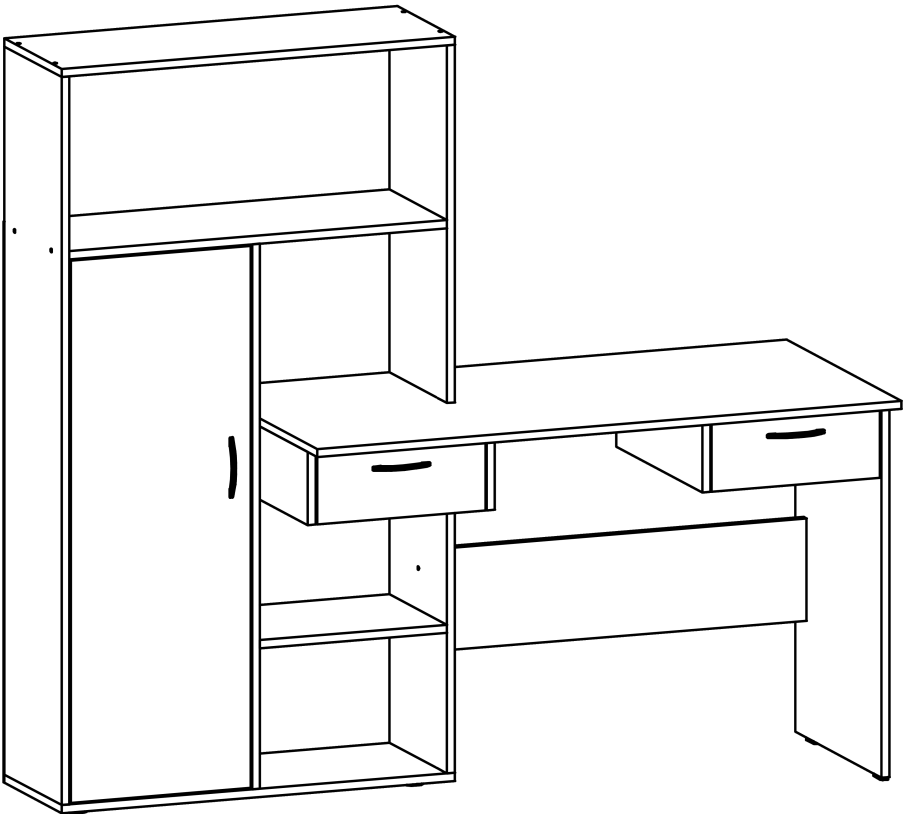

Стіл «Торнадо»

Desk «Tornado»

Д-1600, Ш-600, В-1470, мм.

L-1600, W-600, H-1470, mm.

Інструкція збірки
Assembly instruction

1

«Торнадо»/«Tornado»

№	довжина(мм) length(mm)	ширина(мм) width(mm)	кіль. qty.
1.	346**	140**	2
2.	327*	100	2
3.	334*	100	4
4.	352**	70	2
5.	384*	283	2
6.	384**	300	1
7.	450*	143**	2
8.	450*	143**	1
9.	700**	300	1
10	709**	300	1
11	730**	450	1

1.

 N	x2	 L3 L=350mm	x2	 D 3,5x16	x16	 A2 30mm	x18	 K1m mini	x2	
									 E16 96mm	x1

3

«Торнадо»/«Tornado»

2.

3.

 <p>x12</p> <p>B</p>	 <p>x1</p> <p>B2</p>	 <p>x6</p> <p>P</p>	 <p>x12</p> <p>D 3,5x16</p>
--	--	---	---