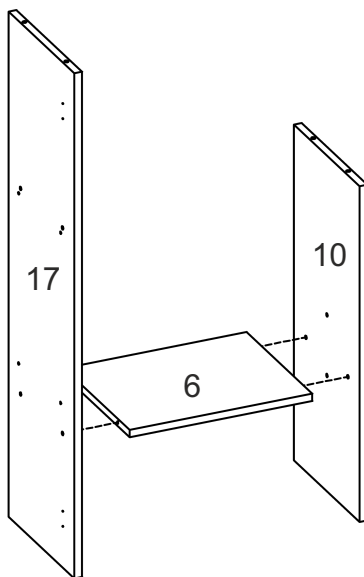

Стіл «Торнадо»

Desk «Tornado»

Д-1600, Ш-600, В-1470, мм.

L-1600, W-600, H-1470, mm.

Інструкція збірки
Assembly instruction

1

«Торнадо»/«Tornado»

№	довжина(мм) length(mm)	ширина(мм) width(mm)	кіль. qty.
1.	346**	140**	2
2.	327*	100	2
3.	334*	100	4
4.	352**	70	2
5.	384*	283	2
6.	384**	300	1
7.	450*	143**	2
8.	450*	143**	1
9.	700**	300	1
10	709**	300	1
11	730**	450	1

№	довжина(мм) length(mm)	ширина(мм) width(mm)	кіль. qty.
12	784**	300	1
13	779**	200	1
14	808**	300**	1
15	808**	300**	1
16	1061**	378**	1
17	1067*	300	1
18	1200**	600**	1
19	1425**	300	1
20	1094	414	1
21	325	355	2

1.

 N	x2	 L3 L=350mm	x2	 D 3,5x16	x16	 A2 30mm	x18	 K1m mini	x2	
									 E16 96mm	x1

3

«Торнадо»/«Tornado»

2.

3.

 <p>x12</p> <p>B</p>	 <p>x1</p> <p>B2</p>	 <p>x6</p> <p>P</p>	 <p>x12</p> <p>D 3,5x16</p>
--	--	---	---