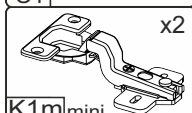

Стіл «Торнадо»

Desk «Tornado»

Д-1600, Ш-600, В-1470, мм.

L-1600, W-600, H-1470, mm.

Інструкція збірки
Assembly instruction

1

«Торнадо»/«Tornado»

№	довжина(мм) length(mm)	ширина(мм) width(mm)	кіль. qty.
1.	346**	140**	2
2.	327*	100	2
3.	334*	100	4
4.	352**	70	2
5.	384*	283	2
6.	384**	300	1
7.	450*	143**	2
8.	450*	143**	1
9.	700**	300	1
10	709**	300	1
11	730**	450	1

№	довжина(мм) length(mm)	ширина(мм) width(mm)	кіль. qty.
12	784**	300	1
13	779**	200	1
14	808**	300**	1
15	808**	300**	1
16	1061**	378**	1
17	1067*	300	1
18	1200**	600**	1
19	1425**	300	1
20	1094	414	1
21	325	355	2

1.

 N	x2	 L3 L=350mm	x2	 D 3,5x16	x16	 A2 30mm	x18	 K1m mini	x2	
									 E16 96mm	x1

3

«Торнадо»/«Tornado»

2.

3.

 <p>x12</p> <p>B</p>	 <p>x1</p> <p>B2</p>	 <p>x6</p> <p>P</p>	 <p>x12</p> <p>D 3,5x16</p>
--	--	---	---