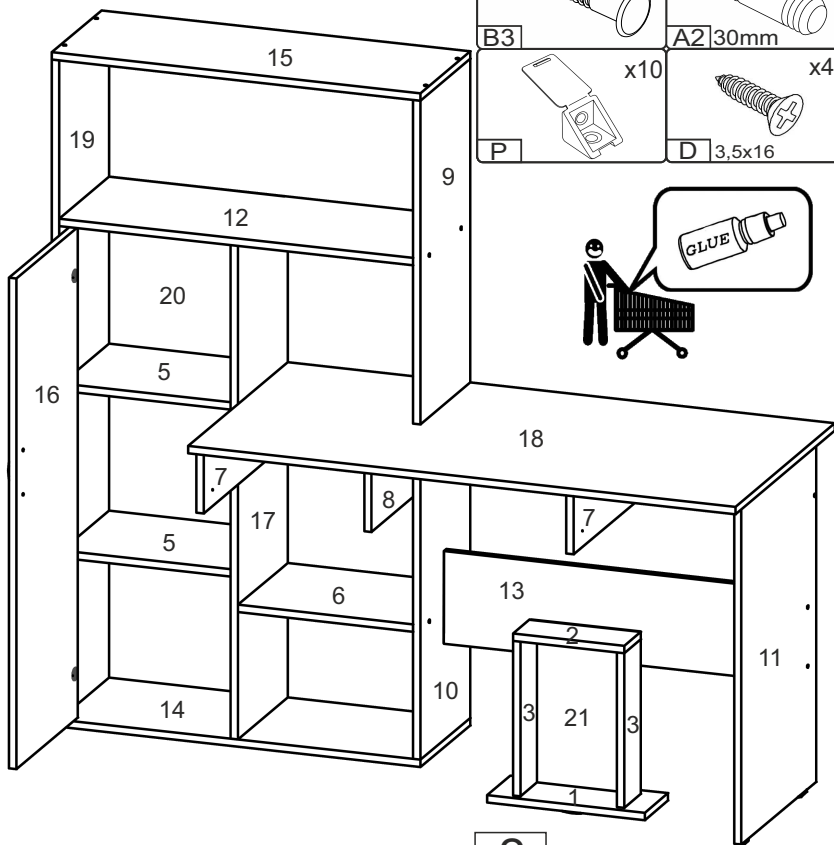

Стіл «Торнадо»

Desk «Tornado»

Д-1600, Ш-600, В-1470, мм.

L-1600, W-600, H-1470, mm.

Інструкція збірки
Assembly instruction

1

«Торнадо»/«Tornado»

№	довжина(мм) length(mm)	ширина(мм) width(mm)	кіль. qty.
1.	346**	140**	2
2.	327*	100	2
3.	334*	100	4
4.	352**	70	2
5.	384*	283	2
6.	384**	300	1
7.	450*	143**	2
8.	450*	143**	1
9.	700**	300	1
10	709**	300	1
11	730**	450	1

№	довжина(мм) length(mm)	ширина(мм) width(mm)	кіль. qty.
12	784**	300	1
13	779**	200	1
14	808**	300**	1
15	808**	300**	1
16	1061**	378**	1
17	1067*	300	1
18	1200**	600**	1
19	1425**	300	1
20	1094	414	1
21	325	355	2

1.

 N	x2	 L3 L=350mm	x2	 D 3,5x16	x16	 A2 30mm	x18	 K1m mini	x2	
									 E16 96mm	x1

3

«Торнадо»/«Tornado»

2.

3.

 <p>x12</p> <p>B</p>	 <p>x1</p> <p>B2</p>	 <p>x6</p> <p>P</p>	 <p>x12</p> <p>D 3,5x16</p>
--	--	---	---