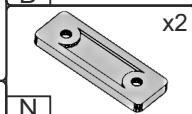

Стіл «Торнадо»

Desk «Tornado»

Д-1600, Ш-600, В-1470, мм.

L-1600, W-600, H-1470, mm.

Інструкція збірки
Assembly instruction

1

«Торнадо»/«Tornado»

№	довжина(мм) length(mm)	ширина(мм) width(mm)	кіль. qty.
1.	346**	140**	2
2.	327*	100	2
3.	334*	100	4
4.	352**	70	2
5.	384*	283	2
6.	384**	300	1
7.	450*	143**	2
8.	450*	143**	1
9.	700**	300	1
10	709**	300	1
11	730**	450	1

№	довжина(мм) length(mm)	ширина(мм) width(mm)	кіль. qty.
12	784**	300	1
13	779**	200	1
14	808**	300**	1
15	808**	300**	1
16	1061**	378**	1
17	1067*	300	1
18	1200**	600**	1
19	1425**	300	1
20	1094	414	1
21	325	355	2

1.

 N	x2	 L3 L=350mm	x2	 D 3,5x16	x16	 A2 30mm	x18	 K1m mini	x2	
									 E16 96mm	x1

3

«Торнадо»/«Tornado»

2.

3.

 <p>x12</p> <p>B</p>	 <p>x1</p> <p>B2</p>	 <p>x6</p> <p>P</p>	 <p>x12</p> <p>D 3,5x16</p>
--	--	---	---