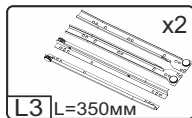

Стіл «Торнадо»

Desk «Tornado»

Д-1600, Ш-600, В-1470, мм.

L-1600, W-600, H-1470, mm.

Інструкція збірки
Assembly instruction

1

«Торнадо»/«Tornado»

№	довжина(мм) length(mm)	ширина(мм) width(mm)	кіль. qty.
1.	346**	140**	2
2.	327*	100	2
3.	334*	100	4
4.	352**	70	2
5.	384*	283	2
6.	384**	300	1
7.	450*	143**	2
8.	450*	143**	1
9.	700**	300	1
10	709**	300	1
11	730**	450	1

№	довжина(мм) length(mm)	ширина(мм) width(mm)	кіль. qty.
12	784**	300	1
13	779**	200	1
14	808**	300**	1
15	808**	300**	1
16	1061**	378**	1
17	1067*	300	1
18	1200**	600**	1
19	1425**	300	1
20	1094	414	1
21	325	355	2

1.

 N	x2	 L3 L=350mm	x2	 D 3,5x16	x16	 A2 30mm	x18	 K1m mini	x2	
									 E16 96mm	x1

3

«Торнадо»/«Tornado»

2.

3.

 <p>x12</p> <p>B</p>	 <p>x1</p> <p>B2</p>	 <p>x6</p> <p>P</p>	 <p>x12</p> <p>D 3,5x16</p>
--	--	---	---