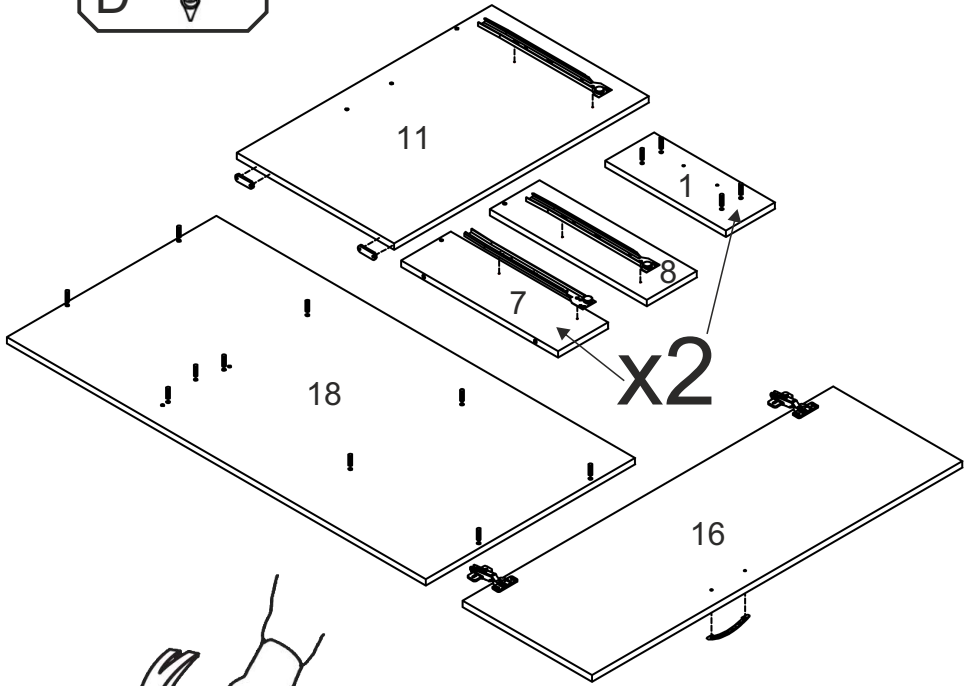

Стіл «Торнадо»

Desk «Tornado»

Д-1600, Ш-600, В-1470, мм.

L-1600, W-600, H-1470, mm.

Інструкція збірки
Assembly instruction

1

«Торнадо»/«Tornado»

№	довжина(мм) length(mm)	ширина(мм) width(mm)	кіль. qty.
1.	346**	140**	2
2.	327*	100	2
3.	334*	100	4
4.	352**	70	2
5.	384*	283	2
6.	384**	300	1
7.	450*	143**	2
8.	450*	143**	1
9.	700**	300	1
10	709**	300	1
11	730**	450	1

№	довжина(мм) length(mm)	ширина(мм) width(mm)	кіль. qty.
12	784**	300	1
13	779**	200	1
14	808**	300**	1
15	808**	300**	1
16	1061**	378**	1
17	1067*	300	1
18	1200**	600**	1
19	1425**	300	1
20	1094	414	1
21	325	355	2

1.

 N	x2	 L3 L=350mm	x2	 D 3,5x16	x16	 A2 30mm	x18	 K1m mini	x2	
									 E16 96mm	x1

3

«Торнадо»/«Tornado»

2.

3.

 <p>x12</p> <p>B</p>	 <p>x1</p> <p>B2</p>	 <p>x6</p> <p>P</p>	 <p>x12</p> <p>D 3,5x16</p>
--	--	---	---