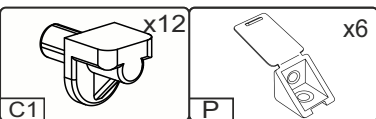

## Desk «Favorit»

Д-1300, Ш-600, В-1470, мм.

L-1300, W-600, H-1470, mm.

Інструкція збірки  
Assembly instruction

«Фаворит»/«Favorit»

№	довжина(мм) length(mm)	ширина(мм) width(mm)	кіль. qty.
1.	166**	296**	1
2.	200*	284*	1
3.	244*	100	1
4.	268	70	2
5.	268*	290	2
6.	268*	450	1
7.	268*	440	1
8.	334*	100	6
9.	414*	400	1
10.	444*	100	2
11.	468	86	2
12.	485*	400*	1
13.	485**	296**	1
14.	496**	176**	2

№	довжина(мм) length(mm)	ширина(мм) width(mm)	кіль. qty.
15.	500*	400**	1
16.	690*	300	1
17.	730*	450	1
18.	730*	450	1
19.	1000**	600**	1
20.	1012*	300	1
21.	1442*	400	1
22.	696*	200	1
23.	660	296	1
24.	1036	296	1
25.	496	350	1
26.	240	355	1
27.	440	355	2

 H	 E16 96mm x3	 A2 30mm x12	 D 3,5x16 x24
 L3 L=350MM x3	 P x6	 B3 x12	

7