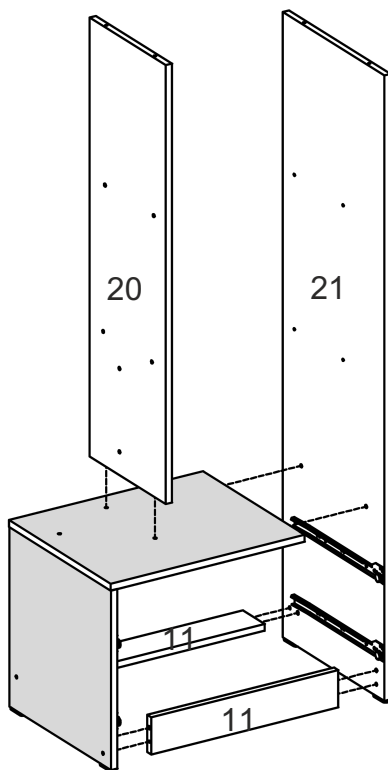

## Desk «Favorit»

Д-1300, Ш-600, В-1470, мм.

L-1300, W-600, H-1470, mm.

Інструкція збірки  
Assembly instruction

«Фаворит»/«Favorit»

№	довжина(мм) length(mm)	ширина(мм) width(mm)	кіль. qty.
1.	166**	296**	1
2.	200*	284*	1
3.	244*	100	1
4.	268	70	2
5.	268*	290	2
6.	268*	450	1
7.	268*	440	1
8.	334*	100	6
9.	414*	400	1
10.	444*	100	2
11.	468	86	2
12.	485*	400*	1
13.	485**	296**	1
14.	496**	176**	2

№	довжина(мм) length(mm)	ширина(мм) width(mm)	кіль. qty.
15.	500*	400**	1
16.	690*	300	1
17.	730*	450	1
18.	730*	450	1
19.	1000**	600**	1
20.	1012*	300	1
21.	1442*	400	1
22.	696*	200	1
23.	660	296	1
24.	1036	296	1
25.	496	350	1
26.	240	355	1
27.	440	355	2

1.

2.

3

3.

4

5.

6

6. x3

 H	 E16 96mm x3	 A2 30mm x12	 D 3,5x16 x24
 L3 L=350MM x3	 P x6	 B3 x12	

7