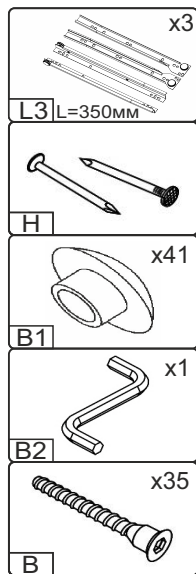

## Desk «Favorit»

Д-1300, Ш-600, В-1470, мм.

L-1300, W-600, H-1470, mm.

Інструкція збірки  
Assembly instruction

«Фаворит»/«Favorit»

№	довжина(мм) length(mm)	ширина(мм) width(mm)	кіль. qty.
1.	166**	296**	1
2.	200*	284*	1
3.	244*	100	1
4.	268	70	2
5.	268*	290	2
6.	268*	450	1
7.	268*	440	1
8.	334*	100	6
9.	414*	400	1
10.	444*	100	2
11.	468	86	2
12.	485*	400*	1
13.	485**	296**	1
14.	496**	176**	2

№	довжина(мм) length(mm)	ширина(мм) width(mm)	кіль. qty.
15.	500*	400**	1
16.	690*	300	1
17.	730*	450	1
18.	730*	450	1
19.	1000**	600**	1
20.	1012*	300	1
21.	1442*	400	1
22.	696*	200	1
23.	660	296	1
24.	1036	296	1
25.	496	350	1
26.	240	355	1
27.	440	355	2

 H	 E16 96mm x3	 A2 30mm x12	 D 3,5x16 x24
 L3 L=350MM x3	 P x6	 B3 x12	

7