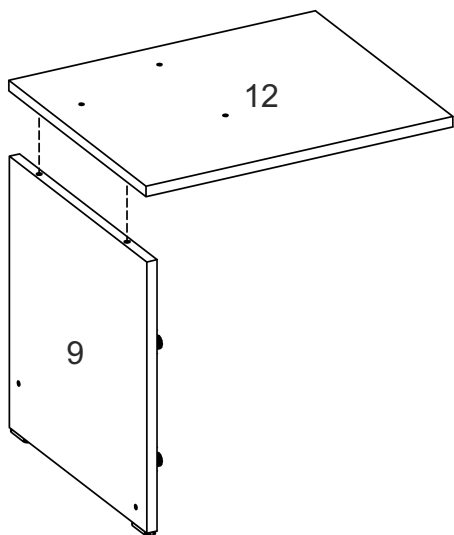

## Desk «Favorit»

Д-1300, Ш-600, В-1470, мм.

L-1300, W-600, H-1470, mm.

Інструкція збірки  
Assembly instruction

«Фаворит»/«Favorit»

№	довжина(мм) length(mm)	ширина(мм) width(mm)	кіль. qty.
1.	166**	296**	1
2.	200*	284*	1
3.	244*	100	1
4.	268	70	2
5.	268*	290	2
6.	268*	450	1
7.	268*	440	1
8.	334*	100	6
9.	414*	400	1
10.	444*	100	2
11.	468	86	2
12.	485*	400*	1
13.	485**	296**	1
14.	496**	176**	2

№	довжина(мм) length(mm)	ширина(мм) width(mm)	кіль. qty.
15.	500*	400**	1
16.	690*	300	1
17.	730*	450	1
18.	730*	450	1
19.	1000**	600**	1
20.	1012*	300	1
21.	1442*	400	1
22.	696*	200	1
23.	660	296	1
24.	1036	296	1
25.	496	350	1
26.	240	355	1
27.	440	355	2

1.

2.

3

3.

4

5.

6

6. x3

 H	 E16 96mm x3	 A2 30mm x12	 D 3,5x16 x24
 L3 L=350MM x3	 P x6	 B3 x12	

7