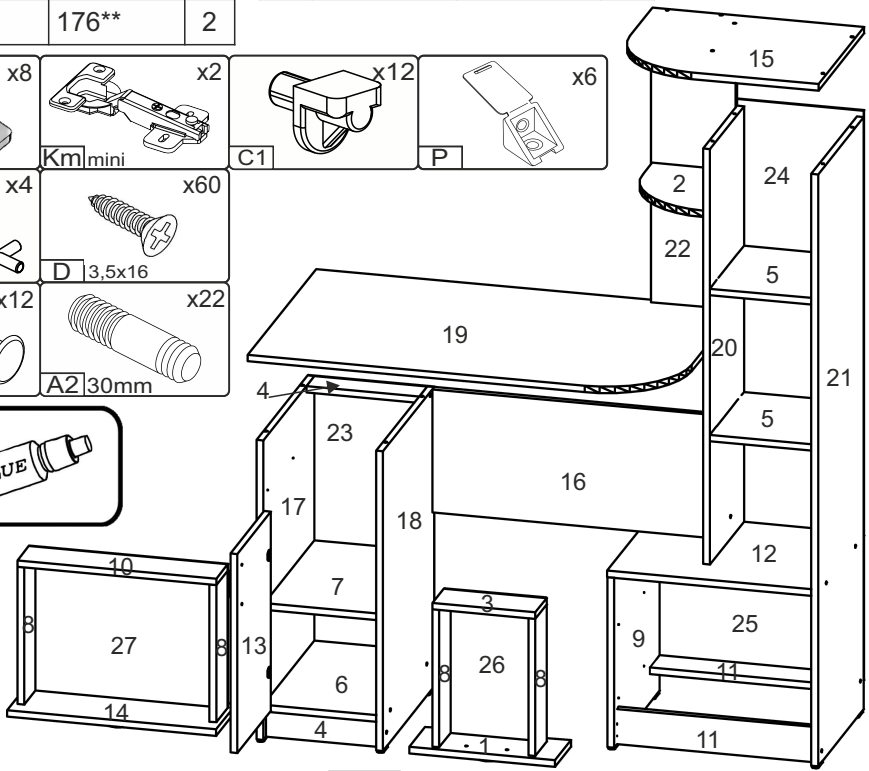

## Desk «Favorit»

Д-1300, Ш-600, В-1470, мм.

L-1300, W-600, H-1470, mm.

Інструкція збірки  
Assembly instruction

«Фаворит»/«Favorit»

№	довжина(мм) length(mm)	ширина(мм) width(mm)	кіль. qty.
1.	166**	296**	1
2.	200*	284*	1
3.	244*	100	1
4.	268	70	2
5.	268*	290	2
6.	268*	450	1
7.	268*	440	1
8.	334*	100	6
9.	414*	400	1
10.	444*	100	2
11.	468	86	2
12.	485*	400*	1
13.	485**	296**	1
14.	496**	176**	2

№	довжина(мм) length(mm)	ширина(мм) width(mm)	кіль. qty.
15.	500*	400**	1
16.	690*	300	1
17.	730*	450	1
18.	730*	450	1
19.	1000**	600**	1
20.	1012*	300	1
21.	1442*	400	1
22.	696*	200	1
23.	660	296	1
24.	1036	296	1
25.	496	350	1
26.	240	355	1
27.	440	355	2

 H	 E16 96mm x3	 A2 30mm x12	 D 3,5x16 x24
 L3 L=350MM x3	 P x6	 B3 x12	

7