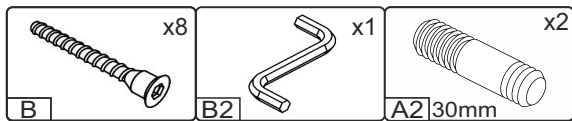

## Desk «Favorit»

Д-1300, Ш-600, В-1470, мм.

L-1300, W-600, H-1470, mm.

Інструкція збірки  
Assembly instruction

«Фаворит»/«Favorit»

№	довжина(мм) length(mm)	ширина(мм) width(mm)	кіль. qty.
1.	166**	296**	1
2.	200*	284*	1
3.	244*	100	1
4.	268	70	2
5.	268*	290	2
6.	268*	450	1
7.	268*	440	1
8.	334*	100	6
9.	414*	400	1
10.	444*	100	2
11.	468	86	2
12.	485*	400*	1
13.	485**	296**	1
14.	496**	176**	2

№	довжина(мм) length(mm)	ширина(мм) width(mm)	кіль. qty.
15.	500*	400**	1
16.	690*	300	1
17.	730*	450	1
18.	730*	450	1
19.	1000**	600**	1
20.	1012*	300	1
21.	1442*	400	1
22.	696*	200	1
23.	660	296	1
24.	1036	296	1
25.	496	350	1
26.	240	355	1
27.	440	355	2

1.

2.

3

3.

4

5.

6

6. x3

 H	 E16 96mm x3	 A2 30mm x12	 D 3,5x16 x24
 L3 L=350MM x3	 P x6	 B3 x12	

7