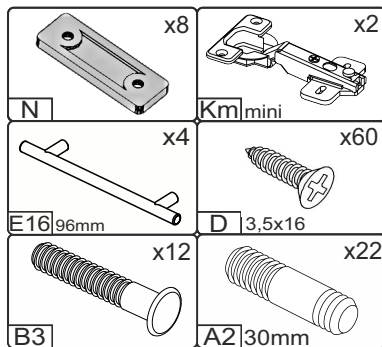

## Desk «Favorit»

Д-1300, Ш-600, В-1470, мм.

L-1300, W-600, H-1470, mm.

Інструкція збірки  
Assembly instruction

«Фаворит»/«Favorit»

№	довжина(мм) length(mm)	ширина(мм) width(mm)	кіль. qty.
1.	166**	296**	1
2.	200*	284*	1
3.	244*	100	1
4.	268	70	2
5.	268*	290	2
6.	268*	450	1
7.	268*	440	1
8.	334*	100	6
9.	414*	400	1
10.	444*	100	2
11.	468	86	2
12.	485*	400*	1
13.	485**	296**	1
14.	496**	176**	2

№	довжина(мм) length(mm)	ширина(мм) width(mm)	кіль. qty.
15.	500*	400**	1
16.	690*	300	1
17.	730*	450	1
18.	730*	450	1
19.	1000**	600**	1
20.	1012*	300	1
21.	1442*	400	1
22.	696*	200	1
23.	660	296	1
24.	1036	296	1
25.	496	350	1
26.	240	355	1
27.	440	355	2

 H	 E16 96mm x3	 A2 30mm x12	 D 3,5x16 x24
 L3 L=350MM x3	 P x6	 B3 x12	

7