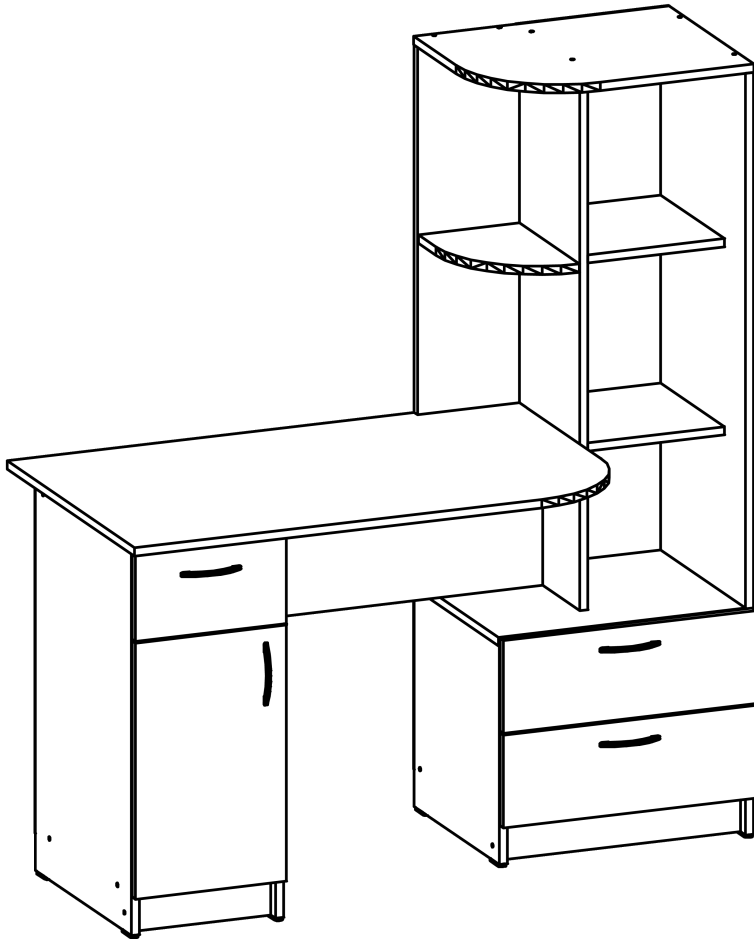

## Desk «Favorit»

Д-1300, Ш-600, В-1470, мм.

L-1300, W-600, H-1470, mm.

Інструкція збірки  
Assembly instruction

«Фаворит»/«Favorit»

№	довжина(мм) length(mm)	ширина(мм) width(mm)	кіль. qty.
1.	166**	296**	1
2.	200*	284*	1
3.	244*	100	1
4.	268	70	2
5.	268*	290	2
6.	268*	450	1
7.	268*	440	1
8.	334*	100	6
9.	414*	400	1
10.	444*	100	2
11.	468	86	2
12.	485*	400*	1
13.	485**	296**	1
14.	496**	176**	2

 H	 E16 96mm x3	 A2 30mm x12	 D 3,5x16 x24
 L3 L=350MM x3	 P x6	 B3 x12	

7