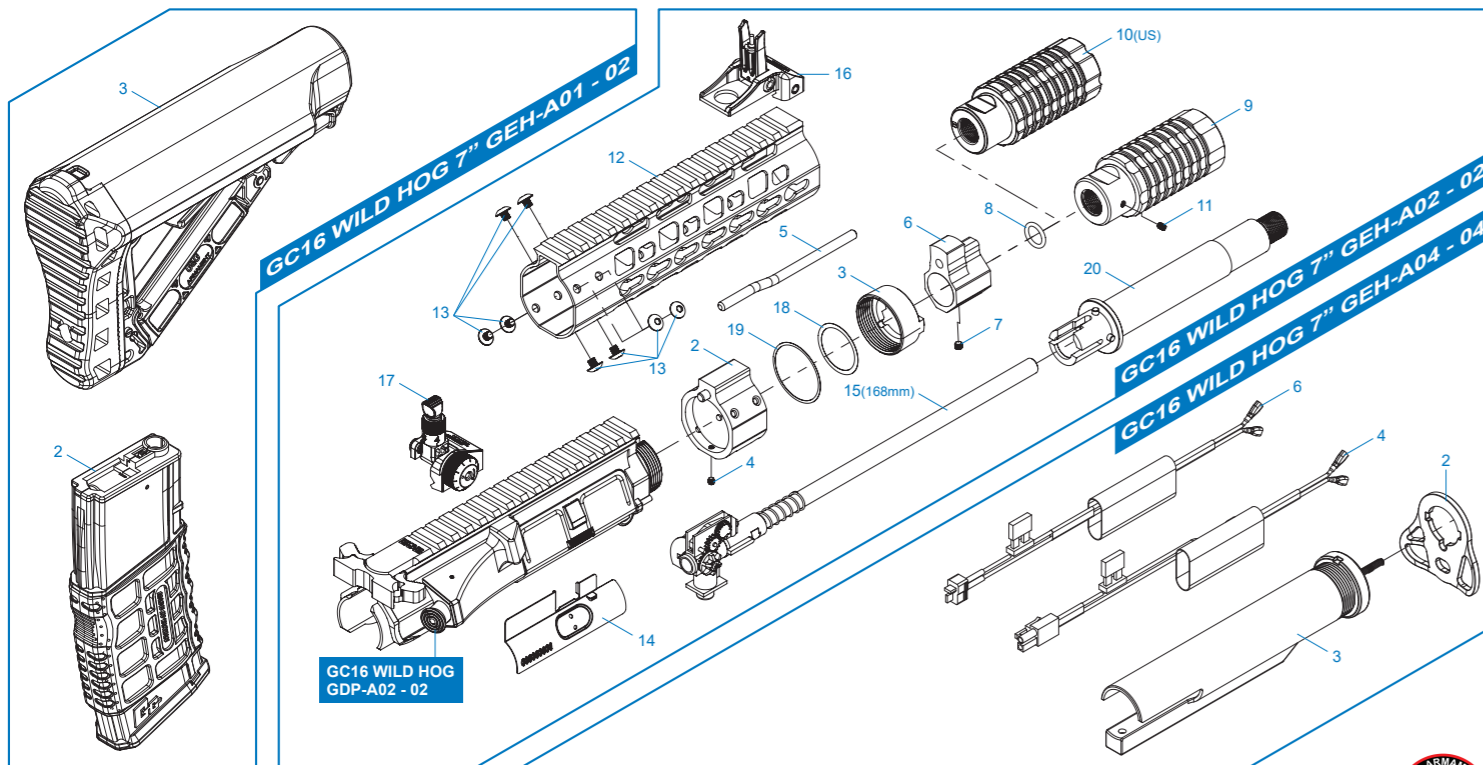

Veillez indiquer le modèle et la couleur lors de l'achat de pièces / パーツを注文する際に品番と色を指定してください。

GC16 WILD HOG 7"

GC16 WILD HOG 7" GEH-A01 - 02 槍托・彈匣 / Stock, magazine / Culata, cargador / Crosse, chargeur / ストック、マガジン

GC16 WILD HOG 9"

GC16 WILD HOG 9" GEI-A01 - 02 槍托・彈匣 / Stock, magazine / Culata, cargador / Crosse, chargeur / ストック、マガジン

GC16 WILD HOG 9" GEI-A02 - 02 前段總成 / Front End set / Cañón exterior y rieles / Ens. avant / フロントエンドセット