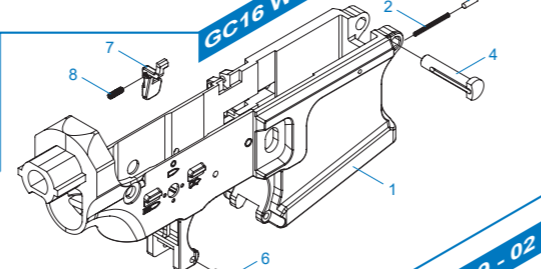

[零件表] [PARTS LIST] [LISTADO DE PARTES] [LISTE DES PIÈCES DETACHÉES] [パーツリスト]

訂購零件時請註明型號及顏色 / Please notify model and color when purchase parts / Indique el modelo y el color cuando compre las piezas. /
Veuillez indiquer le modèle et la couleur lors de l'achat de pièces / パーツを注文する際に品番と色を指定してください。

GC16 WILD HOG COMMON PART

GC16 WILD HOG GDP-A02 - 02 上槍身模組 / Upper receiver set / Conjunto de recibidor superior / Ens. corps supérieur / アッパーレシーバーセット

GC16 WILD HOG GDP-A02 - 02 下槍身模組 / Lower Receiver / Set de recibidor inferior / Corps inférieur / ロアレシーバー

GC16 WILD HOG GDP-A05 - 03 下槍身總成 / Lower Receiver Set / Conjunto Recibidor Inferior / Ens. corps inférieur / ロアレシーバーセット

GC16 WILD HOG GDN-A06 - 03 齒輪箱模組 / Gear box / Gearbox / Gearbox / ギアボックス

GC16 WILD HOG GDN-A07 - 02 齒輪箱左側模組 / Left gearbox / gearbox izquierdo / Ens. gearbox gauche / 左ギアボックス

GC16 WILD HOG GEZ-A08 - 02 左齒輪箱殼 / Left gearbox shell / Carcasa de gearbox izquierda / Coque gearbox gauche / 左ギアボックスシェル

GC16 WILD HOG GEZ-A09 - 02 右齒輪箱殼 / Right gearbox shell / Carcasa de gearbox derecho / Coque gearbox droite / 右ギアボックスシェル