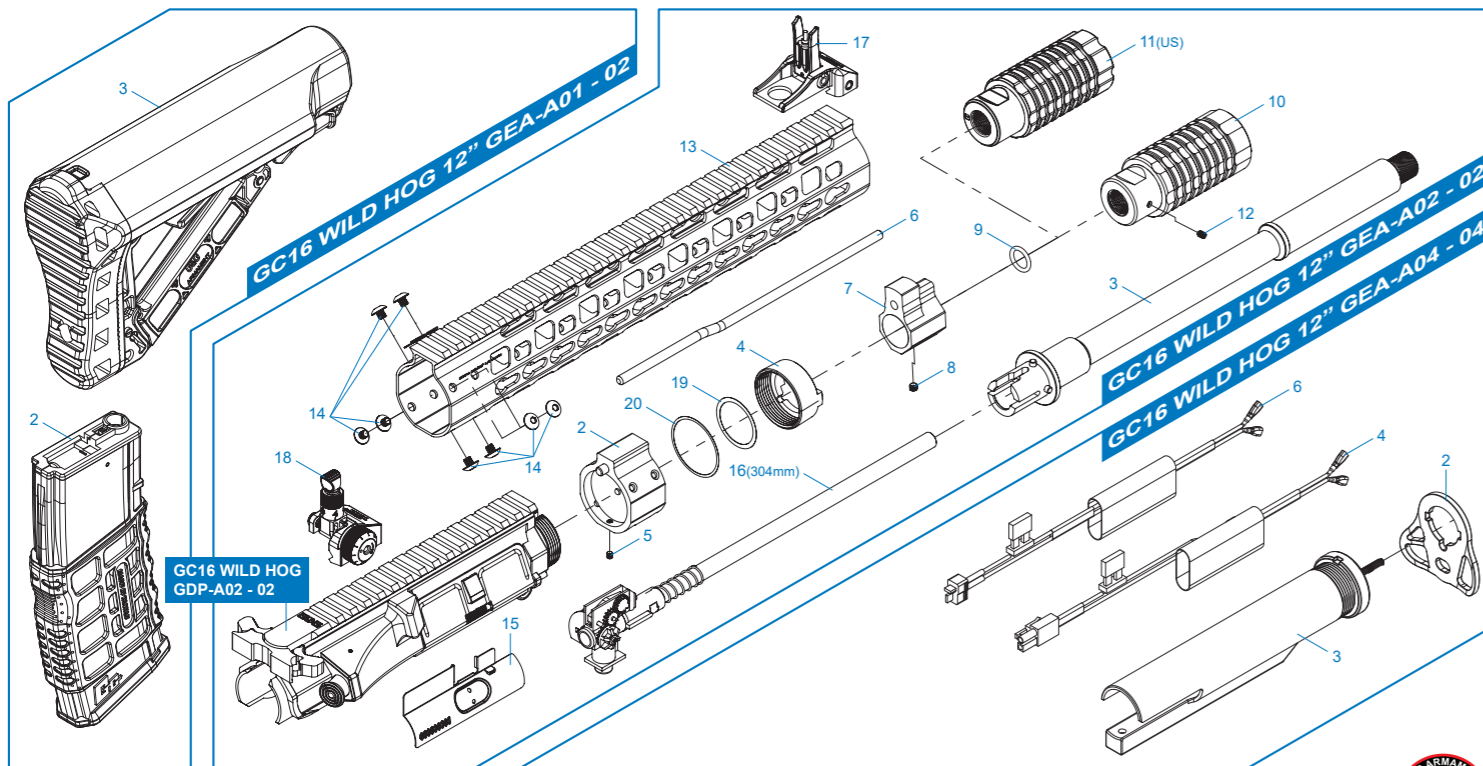

訂購零件時請註明型號及顏色 / Please notify model and color when purchase parts / Indique el modelo y el color cuando compre las piezas. /

Veuillez indiquer le modèle et la couleur lors de l'achat de pièces. / パーツを注文する際に品番と色を指定してください。

GC16 WILD HOG 12"

GC16 WILD HOG 12" GEA-A01 - 02 槍托、彈匣 / Stock, magazine / Culata, cargador / Crosse, chargeur / ストック、マガジン

GC16 WILD HOG 12" GEA-A02 - 02 前段總成 / Front End set / Cañón exterior y rieles / Ens. avant / フロントエンドセット

GC16 WILD HOG 12" GEA-A04 - 04 後托桿總成 / Buffer Tube Set / Conjunto de Tubo Amortiguador / Ensemble tube tampon / バッファチューブセット