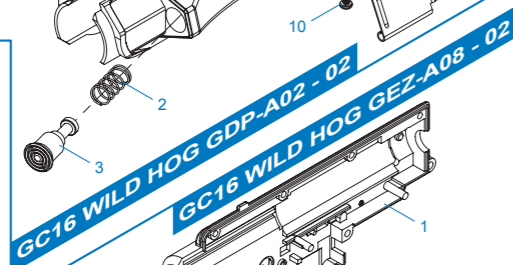

[零件表] [PARTS LIST] [LISTADO DE PARTES] [LISTE DES PIÈCES DETACHÉES] [パーツリスト]

訂購零件時請註明型號及顏色 / Please notify model and color when purchase parts / Indique el modelo y el color cuando compre las piezas. /
Veuillez indiquer le modèle et la couleur lors de l'achat de pièces / パーツを注文する際に品番と色を指定してください。

GC16 WILD HOG COMMON PART

GC16 WILD HOG GDP-A02 - 02 上槍身模組 / Upper receiver set / Conjunto de recibidor superior / Ens. corps supérieur / アッパーレシーバーセット

GC16 WILD HOG GDP-A02 - 02 下槍身模組 / Lower Receiver / Set de recibidor inferior / Corps inférieur / ロアレシーバー

GC16 WILD HOG GDP-A05 - 03 下槍身總成 / Lower Receiver Set / Conjunto Recibidor Inferior / Ens. corps inférieur / ロアレシーバーセット

GC16 WILD HOG GDN-A06 - 03 齒輪箱模組 / Gear box / Gearbox / Gearbox / ギアボックス

GC16 WILD HOG GDN-A07 - 02 齒輪箱左側模組 / Left gearbox / gearbox izquierdo / Ens. gearbox gauche / 左ギアボックス

GC16 WILD HOG GEZ-A08 - 02 左齒輪箱殼 / Left gearbox shell / Carcasa de gearbox izquierda / Coque gearbox gauche / 左ギアボックスシェル

GC16 WILD HOG GEZ-A09 - 02 右齒輪箱殼 / Right gearbox shell / Carcasa de gearbox derecho / Coque gearbox droite / 右ギアボックスシェル