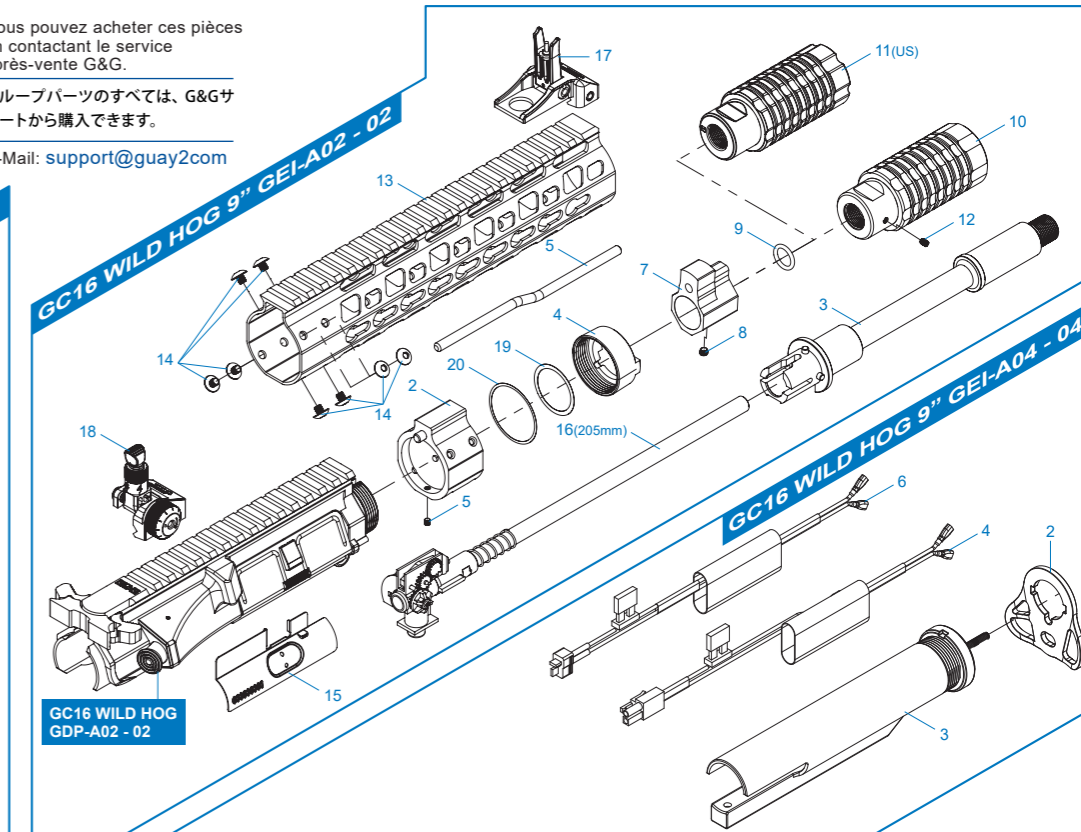

GC16 WILD HOG 9"

GC16 WILD HOG 9" GEI-A01 - 02 槍托・彈匣 / Stock, magazine / Culata, cargador / Crosse, chargeur / ストック、マガジン

GC16 WILD HOG 9" GEI-A02 - 02 前段總成 / Front End set / Cañón exterior y rieles / Ens. avant / フロントエンドセット

GC16 WILD HOG 9" GEI-A04 - 04 後托桿總成 / Buffer Tube Set / Conjunto de Tubo Amortiguador / Ensemble tube tampon / バッファチューブセット

TW 細部分解圖中的所有零件都可向怪怪貿易股份有限公司訂購。

EN The grouped parts may all be purchased from the G&G Support Department.

ES Todas las partes pueden ser compradas en el departamento de Soporte de G&G.

FR Vous pouvez acheter ces pièces en contactant le service après-vente G&G.

JP グループパーツのすべては、G&Gサポートから購入できます。

E-Mail: support@guay2.com