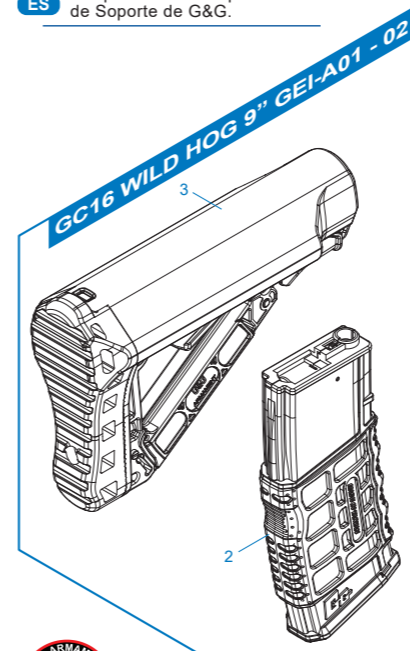

GC16 WILD HOG 9"

GC16 WILD HOG 9" GEI-A01 - 02 槍托・彈匣 / Stock, magazine / Culata, cargador / Crosse, chargeur / ストック、マガジン

GC16 WILD HOG 9" GEI-A02 - 02 前段總成 / Front End set / Cañón exterior y rieles / Ens. avant / フロントエンドセット

GC16 WILD HOG 9" GEI-A04 - 04 後托桿總成 / Buffer Tube Set / Conjunto de Tubo Amortiguador / Ensemble tube tampon / バッファチューブセット

TW 細部分解圖中的所有零件都可向怪怪貿易股份有限公司訂購。

EN The grouped parts may all be purchased from the G&G Support Department.

ES Todas las partes pueden ser compradas en el departamento de Soporte de G&G.

FR Vous pouvez acheter ces pièces en contactant le service après-vente G&G.

JP グループパーツのすべては、G&Gサポートから購入できます。

E-Mail: support@guay2.com