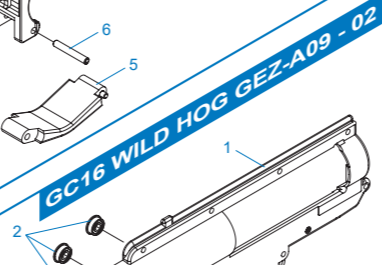

[零件表] [PARTS LIST] [LISTADO DE PARTES] [LISTE DES PIÈCES DETACHÉES] [パーツリスト]

訂購零件時請註明型號及顏色 / Please notify model and color when purchase parts / Indique el modelo y el color cuando compre las piezas. /
Veuillez indiquer le modèle et la couleur lors de l'achat de pièces / パーツを注文する際に品番と色を指定してください。

GC16 WILD HOG COMMON PART

GC16 WILD HOG GDP-A02 - 02 上槍身模組 / Upper receiver set / Conjunto de recibidor superior / Ens. corps supérieur / アッパーレシーバーセット

GC16 WILD HOG GDP-A02 - 02 下槍身模組 / Lower Receiver / Set de recibidor inferior / Corps inférieur / ロアレシーバー

GC16 WILD HOG GDP-A05 - 03 下槍身總成 / Lower Receiver Set / Conjunto Recibidor Inferior / Ens. corps inférieur / ロアレシーバーセット

GC16 WILD HOG GDN-A06 - 03 齒輪箱模組 / Gear box / Gearbox / Gearbox / ギアボックス

GC16 WILD HOG GDN-A07 - 02 齒輪箱左側模組 / Left gearbox / gearbox izquierdo / Ens. gearbox gauche / 左ギアボックス

GC16 WILD HOG GEZ-A08 - 02 左齒輪箱殼 / Left gearbox shell / Carcasa de gearbox izquierda / Coque gearbox gauche / 左ギアボックスシェル

GC16 WILD HOG GEZ-A09 - 02 右齒輪箱殼 / Right gearbox shell / Carcasa de gearbox derecho / Coque gearbox droite / 右ギアボックスシェル