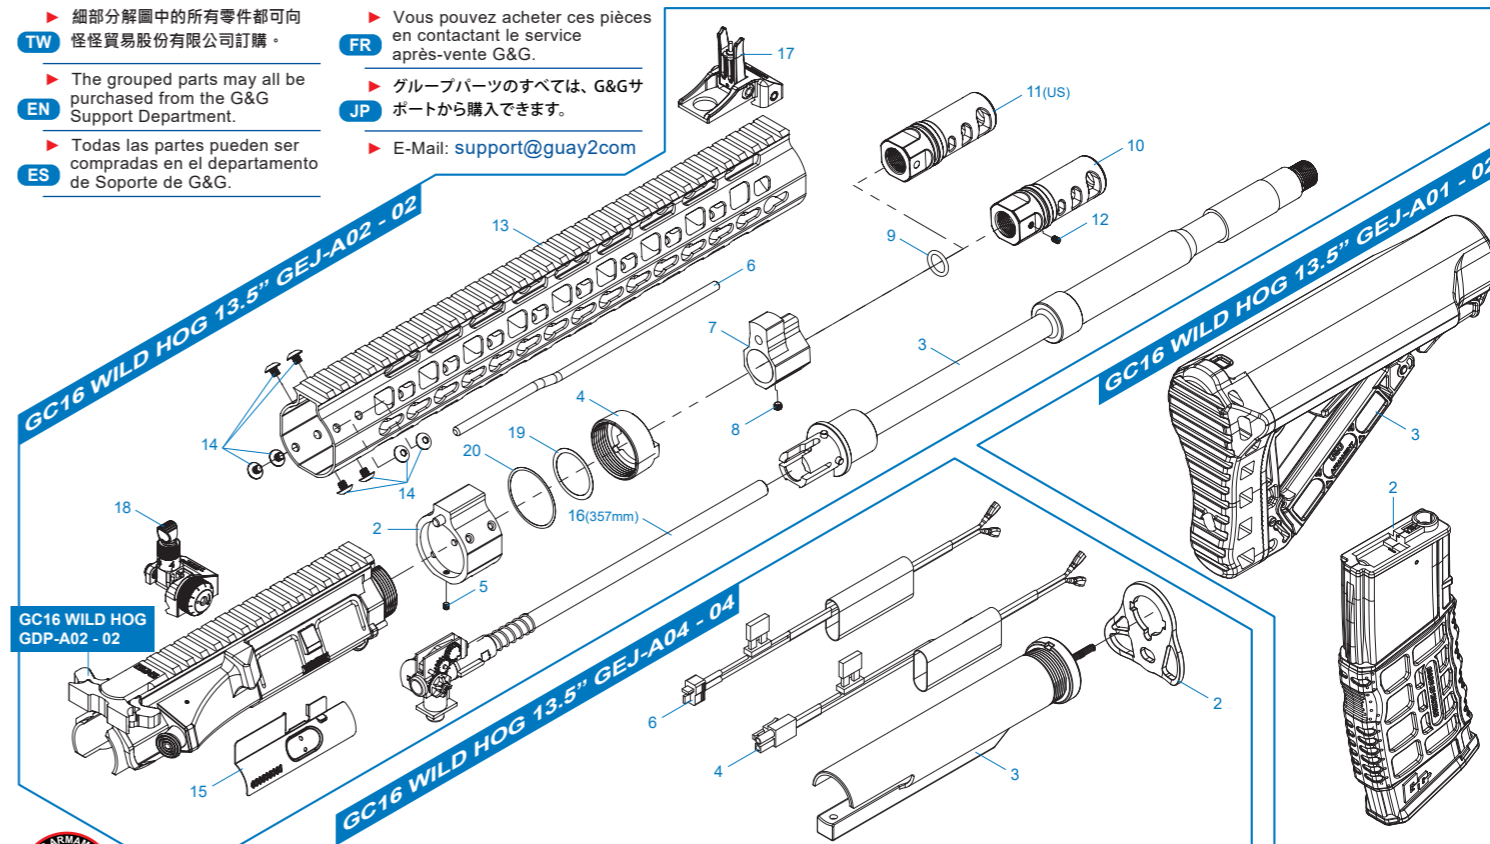

GC16 WILD HOG 13.5"

GC16 WILD HOG 13.5" GEJ-A01 - 02 槍托、彈匣 / Stock, magazine / Culata, cargador / Crosse, chargeur / ストック、マガジン

GC16 WILD HOG 13.5" GEJ-A02 - 02 前段總成 / Front End set / Cañón exterior y rieles / Ens. avant / フロントエンドセット

GC16 WILD HOG 13.5" GEJ-A04 - 04 後托桿總成 / Buffer Tube Set / Conjunto de Tubo Amortiguador / Ensemble tube tampon / バッファチューブセット

TW ▶ 細部分解圖中的所有零件都可向
怪怪貿易股份有限公司訂購。

EN ▶ The grouped parts may all be
purchased from the G&G
Support Department.

ES ▶ Todas las partes pueden ser
compradas en el departamento
de Soporte de G&G.

FR ▶ Vous pouvez acheter ces pièces
en contactant le service
après-vente G&G.

JP ▶ グループパーツのすべては、G&Gサ
ポートから購入できます。

▶ E-Mail: support@guay2com