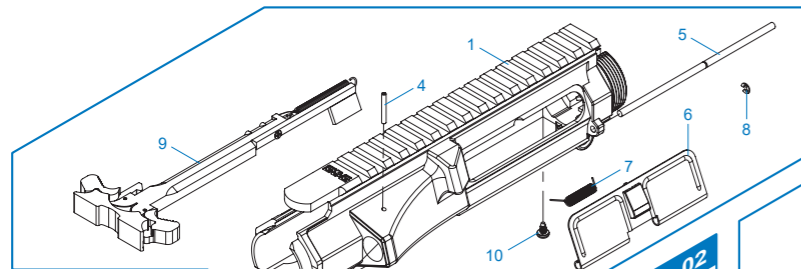

[零件表] [PARTS LIST] [LISTADO DE PARTES] [LISTE DES PIÈCES DETACHÉES] [パーツリスト]

訂購零件時請註明型號及顏色 / Please notify model and color when purchase parts / Indique el modelo y el color cuando compre las piezas. /
Veuillez indiquer le modèle et la couleur lors de l'achat de pièces / パーツを注文する際に品番と色を指定してください。

GC16 WILD HOG COMMON PART

GC16 WILD HOG GDP-A02 - 02 上槍身模組 / Upper receiver set / Conjunto de recibidor superior / Ens. corps supérieur / アッパーレシーバーセット

GC16 WILD HOG GDP-A02 - 02 下槍身模組 / Lower Receiver / Set de recibidor inferior / Corps inférieur / ロアレシーバー

GC16 WILD HOG GDP-A05 - 03 下槍身總成 / Lower Receiver Set / Conjunto Recibidor Inferior / Ens. corps inférieur / ロアレシーバーセット

GC16 WILD HOG GDN-A06 - 03 齒輪箱模組 / Gear box / Gearbox / Gearbox / ギアボックス

GC16 WILD HOG GDN-A07 - 02 齒輪箱左側模組 / Left gearbox / gearbox izquierdo / Ens. gearbox gauche / 左ギアボックス

GC16 WILD HOG GEZ-A08 - 02 左齒輪箱殼 / Left gearbox shell / Carcasa de gearbox izquierda / Coque gearbox gauche / 左ギアボックスシェル

GC16 WILD HOG GEZ-A09 - 02 右齒輪箱殼 / Right gearbox shell / Carcasa de gearbox derecho / Coque gearbox droite / 右ギアボックスシェル