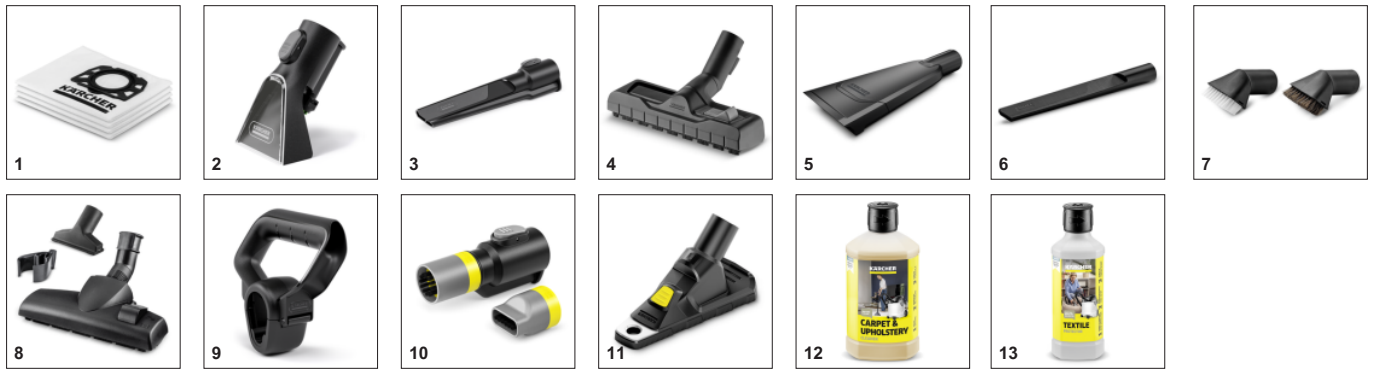

АКСЕСУАРИ SE 4 1.081-150.0

	Артикул	Опис	
ПИЛОСОСИ			
Фільтри			
Філісові фільтр-мішки для WD 2/3 4шт	1 2.863-314.0	Особливо міцні фільтр-мішки з нетканого матеріалу були розроблені спеціально для застосування у господарських пилососах Kärcher WD 2 Plus, WD 3, WD 3 Battery та KWD 1 – KWD 3, а також у миючих пилососах SE 4001/SE 4002.	☐
Насадки			
Миюча насадка для м'яких меблів, для SE	2 2.863-359.0	Миюча насадка для м'яких меблів – оптимальна приналежність для чищення мийним пилососом оббивки м'яких меблів або автомобільних сидінь, а також видалення плям з килимів.	☐
Щілинна миюча насадка для SE	3 2.863-360.0	Практична щілинна миюча насадка призначена для чищення миючим пилососом таких важкодоступних місць, як вузькі проміжки між частинами м'яких меблів або елементами оздоблення салону автомобіля.	☐
Насадка для підлоги до господарських пилососів	4 2.863-000.0	Насадка для вологого і сухого прибирання з можливістю "парковки". Підходить для збору і сухого сміття, і рідин, завдяки двом щітковим або гумовим смужкам. Зручне перемикання режимів і чудове ковзання. Також є функція паркування під час перерв в роботі.	☐
Насадка для автомобіля в упаковці	5 2.863-316.0	Гарантія швидкого та легкого прибирання: насадка для автомобіля дозволяє зручно та ретельно очищати текстильні поверхні як у салоні автомобіля, так і в будинку.	☐
Подовжена щілинна насадка для WD	6 2.863-306.0	Модифікована щілинна насадка дуже великої довжини прекрасно підходить для очищення важкодоступних місць в салоні автомобіля (зокрема різних щілин і проміжків). Сумісна з усіма побутовими багатфункціональними пилососами Kärcher.	☐
Комплект приладдя			
Комплект насадок-щіток, 2 шт. (WD 2-6, WD 7, SE 4-5)	7 2.863-221.0	Спеціальний комплект щіток забезпечує ретельну внутрішню чистку автомобільних панелей, килимків для ніг, оббивки і т.д. Використовується для прибирання твердих поверхонь в гаражах, майстернях. Для всіх господарських пилососів Home & Garden.	☐
Комплект насадок для дому	8 2.863-356.0	До комплекту входить зручна насадка з перемикачем для сухого прибирання підлоги, а також спеціальна насадка для догляду за м'якими меблями. Сумісний з усіма господарськими та побутовими мийними пилососами Kärcher.	☐
Other			
Друга рукоятка для SE	9 2.863-358.0	Ергономічна додаткова рукоятка – оптимальне доповнення до миючого пилососа Kärcher SE при чищенні килимів великих розмірів.	☐
Інше приладдя			
Shoe!Cleaner для SE	10 2.863-370.0	Швидке очищення взуття без зайвої води: Shoe!Cleaner – ідеальний варіант для ретельного очищення взуття для спорту та відпочинку. Підходить для миючих пилососів SE 3 Compact, 4, 5 і 6.	☐
Насадка пиловловлювач	11 2.863-234.0	Новий аксесуар для наших багатфункціональних пилососів WD дозволяє безпечно і без пилу свердлити стіни і стельові поверхні. Буровий пил всмоктується безпосередньо в пристрій.	☐
ОЧИЩЕННЯ КОВРОВИХ ПОКРИТТІВ ПІДЛОГИ ТА М'ЯКИХ МЕБЛІВ			
Засіб для вологого очищення килимів RM 519	12 6.295-771.0	Рідкий миючий засіб з формулою для швидкого висихання. Підходить для килимів, ковровіну, оббивки меблів, автомобільних сидінь і т.д.	☐
ДОГЛЯД ЗА КИЛИМАМИ І М'ЯКИМИ МЕБЛЯМИ			
Care Tex RM 762	13 6.295-769.0	Високоєфективний захисний засіб з довготривалим ефектом для будь-якого текстильного покриття. Створює захисну плівку на килимах, м'яких меблях та сидіннях автомобілів, який попереджує подальше забруднення. Завдяки тому, що волокна вирівнюються, під час чищення бруд всмоктується краще та швидше.	☐