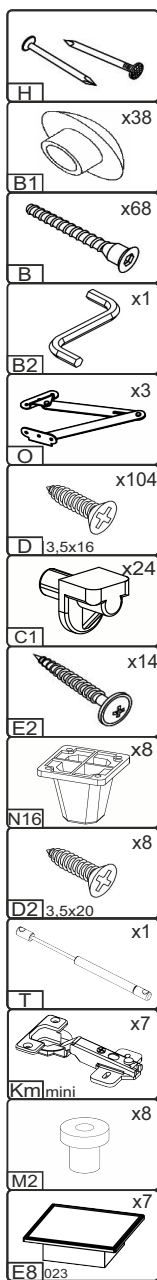

Вітальня «Верона»

Wall unit «Verona»

Д-1600, Ш-400, В-1935, мм.

L-1600, W-400, H-1935, mm.

Інструкція збірки
Assembly instruction

1

«Верона»/«Verona»

№	довжина(мм) length(mm)	ширина(мм) width(mm)	кількість quantity	№	довжина(мм) length(mm)	ширина(мм) width(mm)	кількість quantity
1.	250*	380	2	13	1594**	100**	1
2.	250*	380	2	14	1594**	100**	1
3.	252*	202	4	15	1600*	320	1
4.	320*	308	1	16	1600*	320	1
5.	320*	308	6	17	1600*	320	1
6.	320*	320	3	18	1600*	320	1
7.	352*	340**	2	19	1600*	400**	1
8.	640**	348**	2	20	1600*	400**	1
9.	898*	220	1	21	532**	246**	4
10	898*	220	1	22	1614	348	2
11	898*	220	1	23	1598	278	1
12	898*	320	1	24	530	278	1
				25	1594	210	1

1.

2.

3

5.

6.

5

7.

6