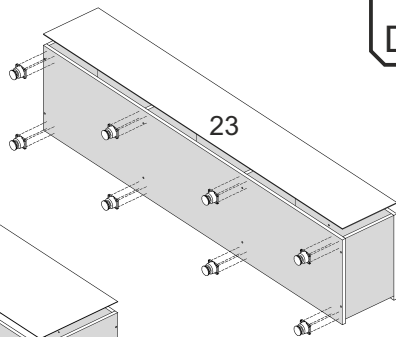

Вітальня «Верона»

Wall unit «Verona»

Д-1600, Ш-400, В-1935, мм.

L-1600, W-400, H-1935, mm.

Інструкція збірки
Assembly instruction

1

«Верона»/«Verona»

№	довжина(мм) length(mm)	ширина(мм) width(mm)	кількість quantity	№	довжина(мм) length(mm)	ширина(мм) width(mm)	кількість quantity
1.	250*	380	2	13	1594**	100**	1
2.	250*	380	2	14	1594**	100**	1
3.	252*	202	4	15	1600*	320	1
4.	320*	308	1	16	1600*	320	1
5.	320*	308	6	17	1600*	320	1
6.	320*	320	3	18	1600*	320	1
7.	352*	340**	2	19	1600*	400**	1
8.	640**	348**	2	20	1600*	400**	1
9.	898*	220	1	21	532**	246**	4
10	898*	220	1	22	1614	348	2
11	898*	220	1	23	1598	278	1
12	898*	320	1	24	530	278	1
				25	1594	210	1

1.

2.

3

5.

6.

5

7.

6