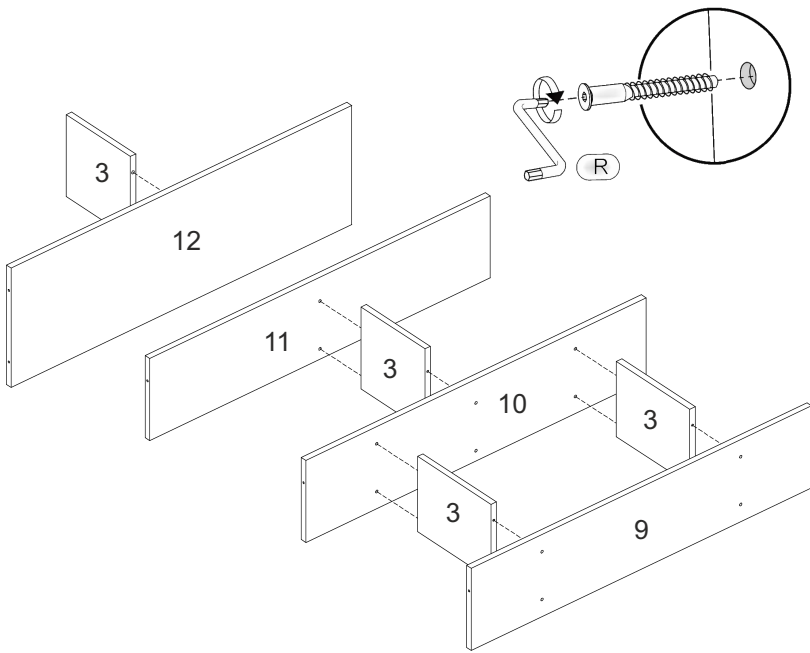

Вітальня «Верона»

Wall unit «Verona»

Д-1600, Ш-400, В-1935, мм.

L-1600, W-400, H-1935, mm.

Інструкція збірки
Assembly instruction

1

«Верона»/«Verona»

№	довжина(мм) length(mm)	ширина(мм) width(mm)	кількість quantity	№	довжина(мм) length(mm)	ширина(мм) width(mm)	кількість quantity
1.	250*	380	2	13	1594**	100**	1
2.	250*	380	2	14	1594**	100**	1
3.	252*	202	4	15	1600*	320	1
4.	320*	308	1	16	1600*	320	1
5.	320*	308	6	17	1600*	320	1
6.	320*	320	3	18	1600*	320	1
7.	352*	340**	2	19	1600*	400**	1
8.	640**	348**	2	20	1600*	400**	1
9.	898*	220	1	21	532**	246**	4
10	898*	220	1	22	1614	348	2
11	898*	220	1	23	1598	278	1
12	898*	320	1	24	530	278	1
				25	1594	210	1

1.

2.

3

5.

6.

5

7.

6