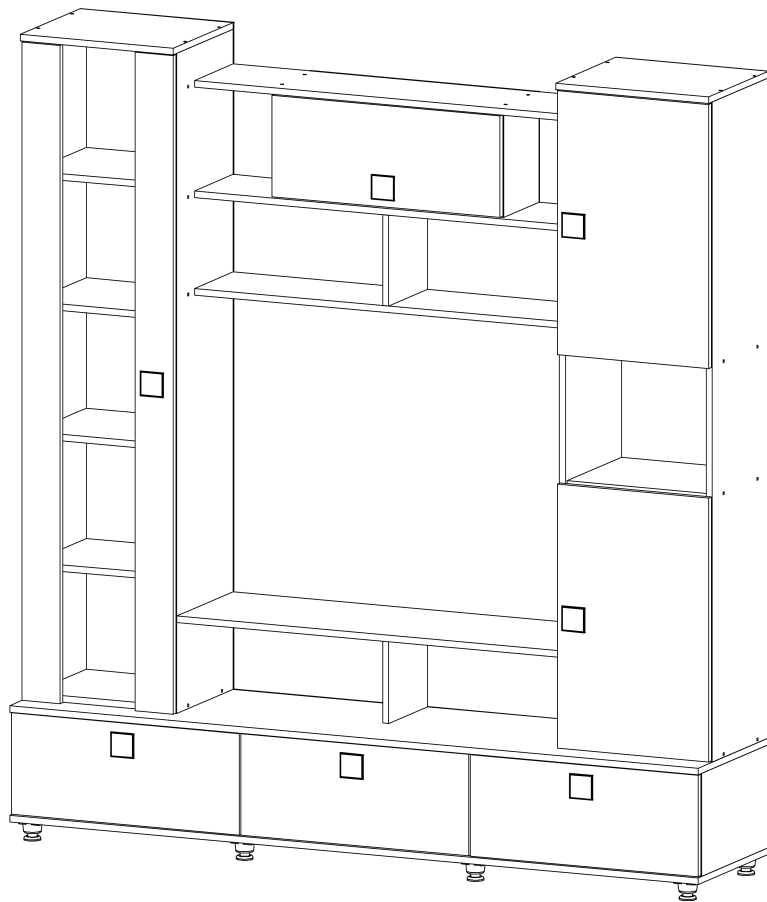

Вітальня «Верона»

Wall unit «Verona»

Д-1600, Ш-400, В-1935, мм.

L-1600, W-400, H-1935, mm.

Інструкція збірки
Assembly instruction

1

«Верона»/«Verona»

№	довжина(мм) length(mm)	ширина(мм) width(mm)	кількість quantity	№	довжина(мм) length(mm)	ширина(мм) width(mm)	кількість quantity
1.	250*	380	2	13	1594**	100**	1
2.	250*	380	2	14	1594**	100**	1
3.	252*	202	4	15	1600*	320	1
4.	320*	308	1	16	1600*	320	1
5.	320*	308	6	17	1600*	320	1
6.	320*	320	3	18	1600*	320	1
7.	352*	340**	2	19	1600*	400**	1
8.	640**	348**	2	20	1600*	400**	1
9.	898*	220	1	21	532**	246**	4
10	898*	220	1	22	1614	348	2
11	898*	220	1	23	1598	278	1
12	898*	320	1	24	530	278	1
				25	1594	210	1

1.

2.

3

5.

6.

5

7.

6