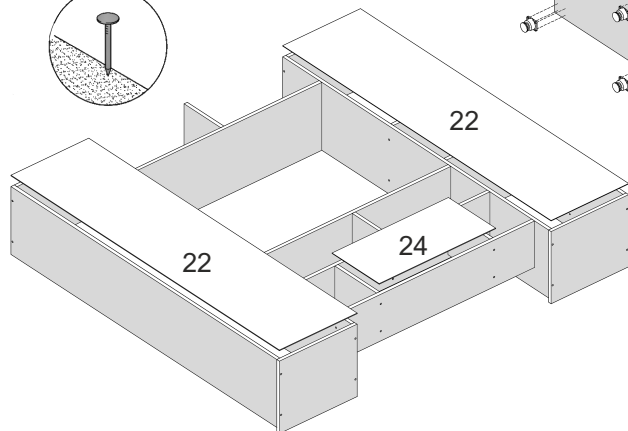

Вітальня «Верона»

Wall unit «Verona»

Д-1600, Ш-400, В-1935, мм.

L-1600, W-400, H-1935, mm.

Інструкція збірки
Assembly instruction

1

«Верона»/«Verona»

№	довжина(мм) length(mm)	ширина(мм) width(mm)	кількість quantity	№	довжина(мм) length(mm)	ширина(мм) width(mm)	кількість quantity
1.	250*	380	2	13	1594**	100**	1
2.	250*	380	2	14	1594**	100**	1
3.	252*	202	4	15	1600*	320	1
4.	320*	308	1	16	1600*	320	1
5.	320*	308	6	17	1600*	320	1
6.	320*	320	3	18	1600*	320	1
7.	352*	340**	2	19	1600*	400**	1
8.	640**	348**	2	20	1600*	400**	1
9.	898*	220	1	21	532**	246**	4
10	898*	220	1	22	1614	348	2
11	898*	220	1	23	1598	278	1
12	898*	320	1	24	530	278	1
				25	1594	210	1

1.

2.

3

5.

6.

5

7.

6