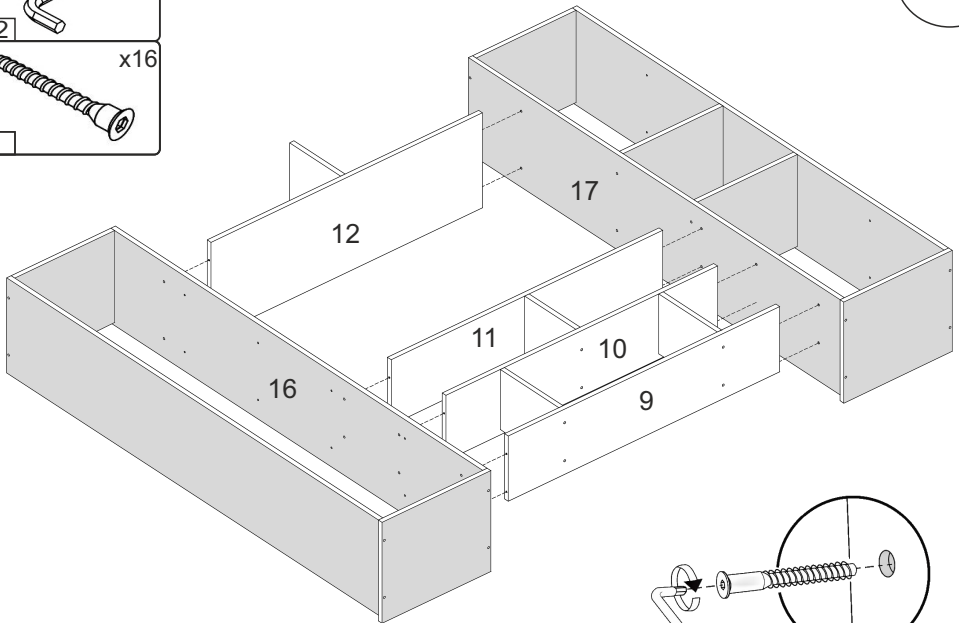

Вітальня «Верона»

Wall unit «Verona»

Д-1600, Ш-400, В-1935, мм.

L-1600, W-400, H-1935, mm.

Інструкція збірки
Assembly instruction

1

«Верона»/«Verona»

№	довжина(мм) length(mm)	ширина(мм) width(mm)	кількість quantity	№	довжина(мм) length(mm)	ширина(мм) width(mm)	кількість quantity
1.	250*	380	2	13	1594**	100**	1
2.	250*	380	2	14	1594**	100**	1
3.	252*	202	4	15	1600*	320	1
4.	320*	308	1	16	1600*	320	1
5.	320*	308	6	17	1600*	320	1
6.	320*	320	3	18	1600*	320	1
7.	352*	340**	2	19	1600*	400**	1
8.	640**	348**	2	20	1600*	400**	1
9.	898*	220	1	21	532**	246**	4
10	898*	220	1	22	1614	348	2
11	898*	220	1	23	1598	278	1
12	898*	320	1	24	530	278	1
				25	1594	210	1

1.

2.

3

5.

6.

5

7.

6