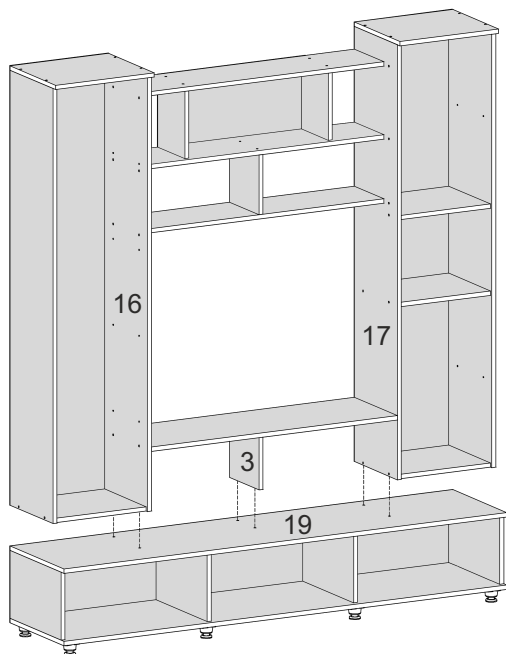

Вітальня «Верона»

Wall unit «Verona»

Д-1600, Ш-400, В-1935, мм.

L-1600, W-400, H-1935, mm.

Інструкція збірки
Assembly instruction

1

«Верона»/«Verona»

№	довжина(мм) length(mm)	ширина(мм) width(mm)	кількість quantity	№	довжина(мм) length(mm)	ширина(мм) width(mm)	кількість quantity
1.	250*	380	2	13	1594**	100**	1
2.	250*	380	2	14	1594**	100**	1
3.	252*	202	4	15	1600*	320	1
4.	320*	308	1	16	1600*	320	1
5.	320*	308	6	17	1600*	320	1
6.	320*	320	3	18	1600*	320	1
7.	352*	340**	2	19	1600*	400**	1
8.	640**	348**	2	20	1600*	400**	1
9.	898*	220	1	21	532**	246**	4
10	898*	220	1	22	1614	348	2
11	898*	220	1	23	1598	278	1
12	898*	320	1	24	530	278	1
				25	1594	210	1

1.

2.

3

5.

6.

5

7.

6