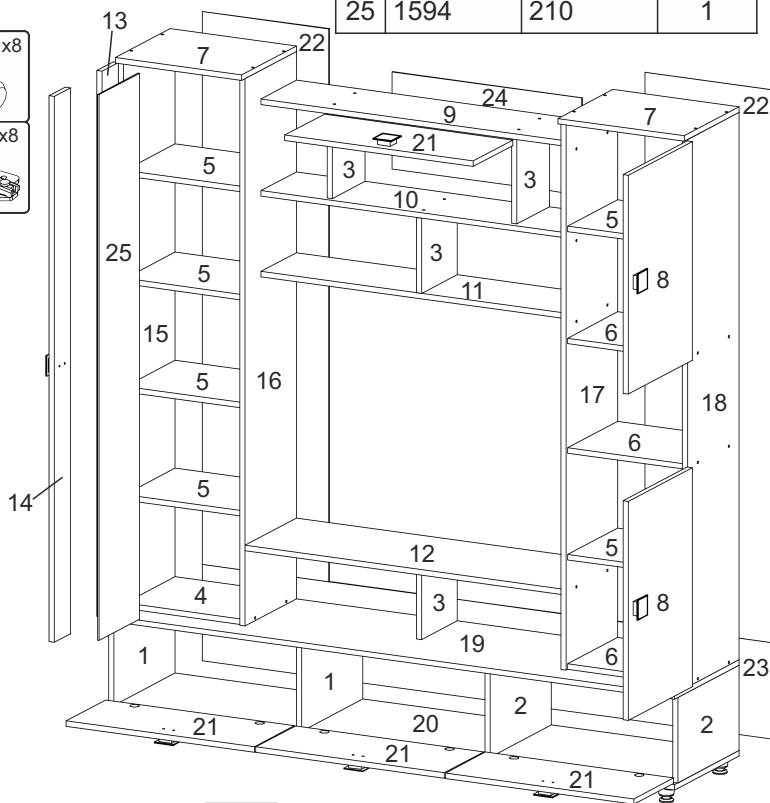

Вітальня «Верона»

Wall unit «Verona»

Д-1600, Ш-400, В-1935, мм.

L-1600, W-400, H-1935, mm.

Інструкція збірки
Assembly instruction

1

«Верона»/«Verona»

№	довжина(мм) length(mm)	ширина(мм) width(mm)	кількість quantity	№	довжина(мм) length(mm)	ширина(мм) width(mm)	кількість quantity
1.	250*	380	2	13	1594**	100**	1
2.	250*	380	2	14	1594**	100**	1
3.	252*	202	4	15	1600*	320	1
4.	320*	308	1	16	1600*	320	1
5.	320*	308	6	17	1600*	320	1
6.	320*	320	3	18	1600*	320	1
7.	352*	340**	2	19	1600*	400**	1
8.	640**	348**	2	20	1600*	400**	1
9.	898*	220	1	21	532**	246**	4
10	898*	220	1	22	1614	348	2
11	898*	220	1	23	1598	278	1
12	898*	320	1	24	530	278	1
				25	1594	210	1

1.

2.

3

5.

6.

5

7.

6