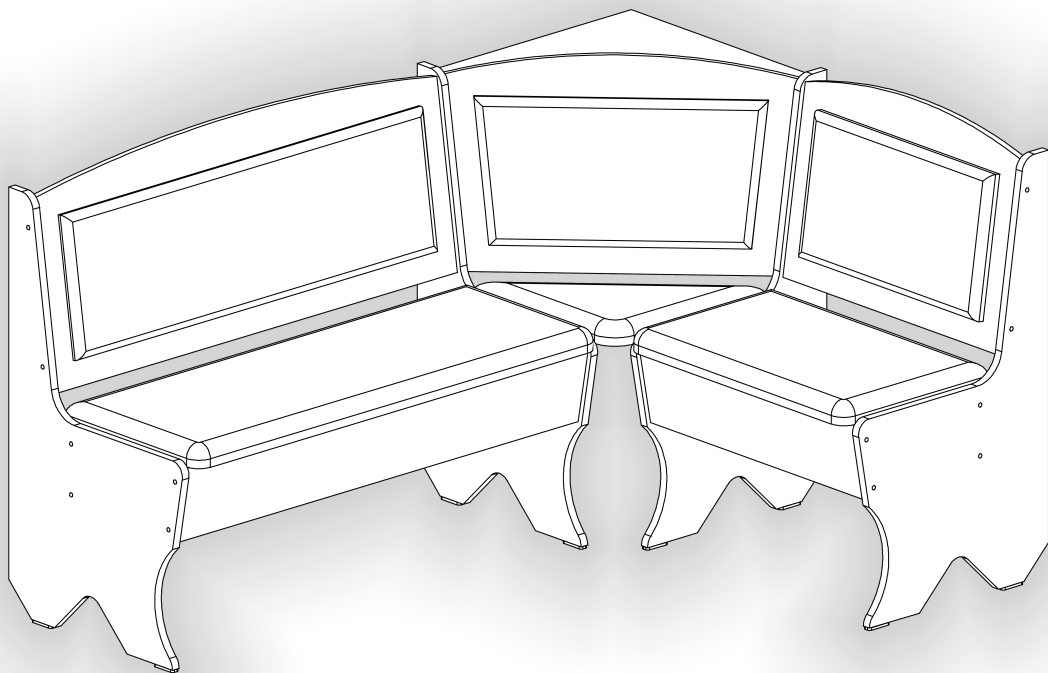

Запорізька меблева фабрика «Pehotin»
Made in Ukraine by «Pehotin»

Кухонний куточок «Імператор» Kitchen corner «Imperator»

Д-1500, Ш-1100, В-835, мм.

L-1500, W-1100, H-835, mm.

Інструкція збірки
Assembly instruction