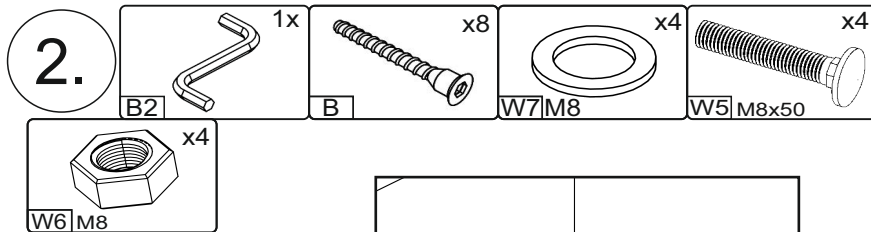

Император/Imperator