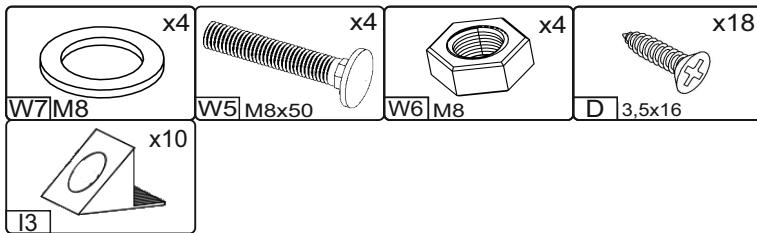

Запорізька меблева фабрика «Pehotin»
Made in Ukraine by «Pehotin»

Кухонний куточок «Імператор» Kitchen corner «Imperator»

Д-1500, Ш-1100, В-835, мм.

L-1500, W-1100, H-835, mm.

Інструкція збірки
Assembly instruction

1

pehotin@gmail.com
pehotin.com.ua

Император/Imperator

№	довжина(мм) length(mm)	ширина(мм) width(mm)	кількість quantity	№	довжина(мм) length(mm)	ширина(мм) width(mm)	кількість quantity	
 x8	1.	800*	460*	2	10	967	400	1
 x54	2.	800*	460*	2	11	568	252	1
 x4	3.	570*	150	1	12	968	252	1
 x24	4.	570*	150	1	13	500	500	1
 x1	5.	970*	150	1	14	330	300	1
 x12	6.	970*	150	1	15	320	85	1
 x4	7.	562	350	1	16	635*	400	1
 x10	8.	962	350	1	17			1
 x6	9.	567	400	1				
 x8								
 x8								
 x8								

1.

x2

3

Император/Imperator

4.

6

5.

7