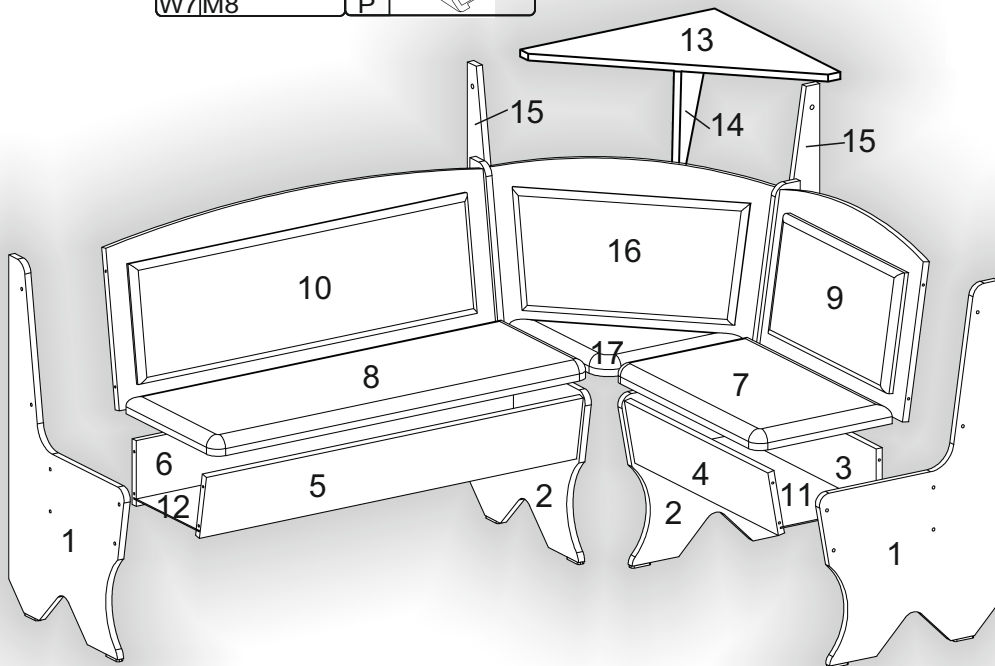

Запорізька меблева фабрика «Pehotin»
Made in Ukraine by «Pehotin»

Кухонний куточок «Імператор» Kitchen corner «Imperator»

Д-1500, Ш-1100, В-835, мм.

L-1500, W-1100, H-835, mm.

Інструкція збірки
Assembly instruction

1

pehotin@gmail.com
pehotin.com.ua

Император/Imperator

№	довжина(мм) length(mm)	ширина(мм) width(mm)	кількість quantity	№	довжина(мм) length(mm)	ширина(мм) width(mm)	кількість quantity	
 x8	1.	800*	460*	2	10	967	400	1
 x54	2.	800*	460*	2	11	568	252	1
 x4	3.	570*	150	1	12	968	252	1
 x24	4.	570*	150	1	13	500	500	1
 x1	5.	970*	150	1	14	330	300	1
 x12	6.	970*	150	1	15	320	85	1
 x4	7.	562	350	1	16	635*	400	1
 x10	8.	962	350	1	17			1
 x6	9.	567	400	1				
 x8								
 x8								
 x8								