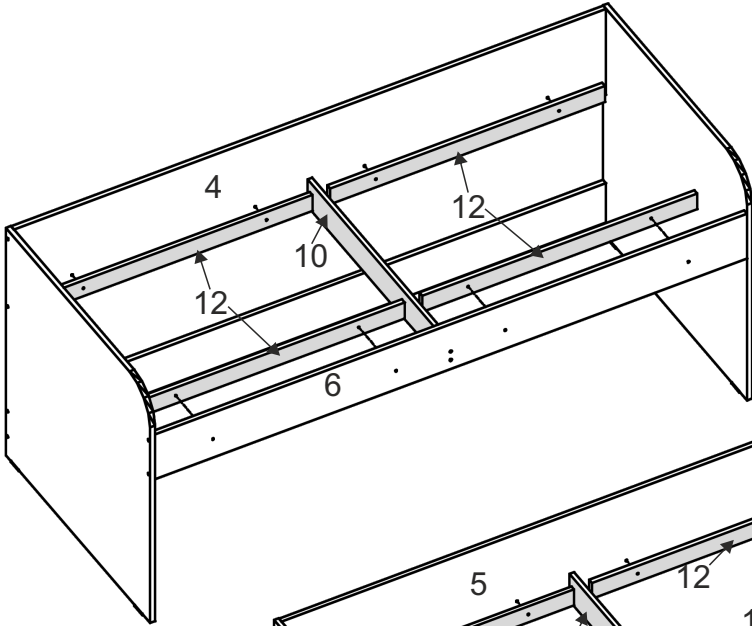

Ліжко дитяче «Соня-5»

Kids bed «Sonya-5»

Д-1972, Ш-834, В-865, мм.

L-1972, W-834, H-865, mm.

Інструкція збірки
Assembly instruction

1

Со́ня-5/Sonya-5

№	довжина(мм) length(mm)	ширина(мм) width(mm)	кількість quantity
1.	1935	795	1
2.	1895	795	1
3.	862**	834*	2
4.	1940*	326	1
5.	1900*	326	1
6.	1940*	170	1
7.	1900*	170	1
8.	500**	834*	2
9.	1940*	150	1

№	довжина(мм) length(mm)	ширина(мм) width(mm)	кількість quantity
10	800	100	2
11	900	115	2
12	870	60	6
13	940**	182**	2
14	868*	132	2
15	500*	132	4
16	900	500	2

1.

2.

3.

5

4.

5. x2