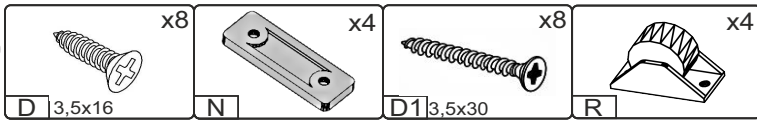

Ліжко дитяче «Соня-5»

Kids bed «Sonya-5»

Д-1972, Ш-834, В-865, мм.

L-1972, W-834, H-865, mm.

Інструкція збірки
Assembly instruction

1

Со́ня-5/Sonya-5

№	довжина(мм) length(mm)	ширина(мм) width(mm)	кількість quantity
1.	1935	795	1
2.	1895	795	1
3.	862**	834*	2
4.	1940*	326	1
5.	1900*	326	1
6.	1940*	170	1
7.	1900*	170	1
8.	500**	834*	2
9.	1940*	150	1

№	довжина(мм) length(mm)	ширина(мм) width(mm)	кількість quantity
10	800	100	2
11	900	115	2
12	870	60	6
13	940**	182**	2
14	868*	132	2
15	500*	132	4
16	900	500	2

1.

2.

3.

5

4.

5. x2