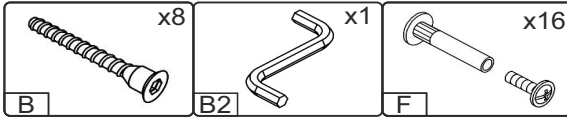

Ліжко дитяче «Соня-5»

Kids bed «Sonya-5»

Д-1972, Ш-834, В-865, мм.

L-1972, W-834, H-865, mm.

Інструкція збірки
Assembly instruction

1

Со́ня-5/Sonya-5

№	довжина(мм) length(mm)	ширина(мм) width(mm)	кількість quantity
1.	1935	795	1
2.	1895	795	1
3.	862**	834*	2
4.	1940*	326	1
5.	1900*	326	1
6.	1940*	170	1
7.	1900*	170	1
8.	500**	834*	2
9.	1940*	150	1

№	довжина(мм) length(mm)	ширина(мм) width(mm)	кількість quantity
10	800	100	2
11	900	115	2
12	870	60	6
13	940**	182**	2
14	868*	132	2
15	500*	132	4
16	900	500	2

1.

2.

3.

5

4.

5. x2