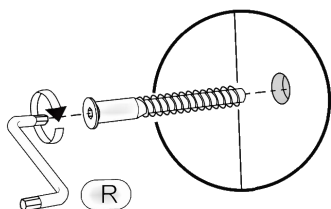

Ліжко дитяче «Соня-5»

Kids bed «Sonya-5»

Д-1972, Ш-834, В-865, мм.

L-1972, W-834, H-865, mm.

Інструкція збірки
Assembly instruction

1

Со́ня-5/Sonya-5

№	довжина(мм) length(mm)	ширина(мм) width(mm)	кількість quantity
1.	1935	795	1
2.	1895	795	1
3.	862**	834*	2
4.	1940*	326	1
5.	1900*	326	1
6.	1940*	170	1
7.	1900*	170	1
8.	500**	834*	2
9.	1940*	150	1

№	довжина(мм) length(mm)	ширина(мм) width(mm)	кількість quantity
10	800	100	2
11	900	115	2
12	870	60	6
13	940**	182**	2
14	868*	132	2
15	500*	132	4
16	900	500	2

1.

2.

3.

5

4.

5. x2