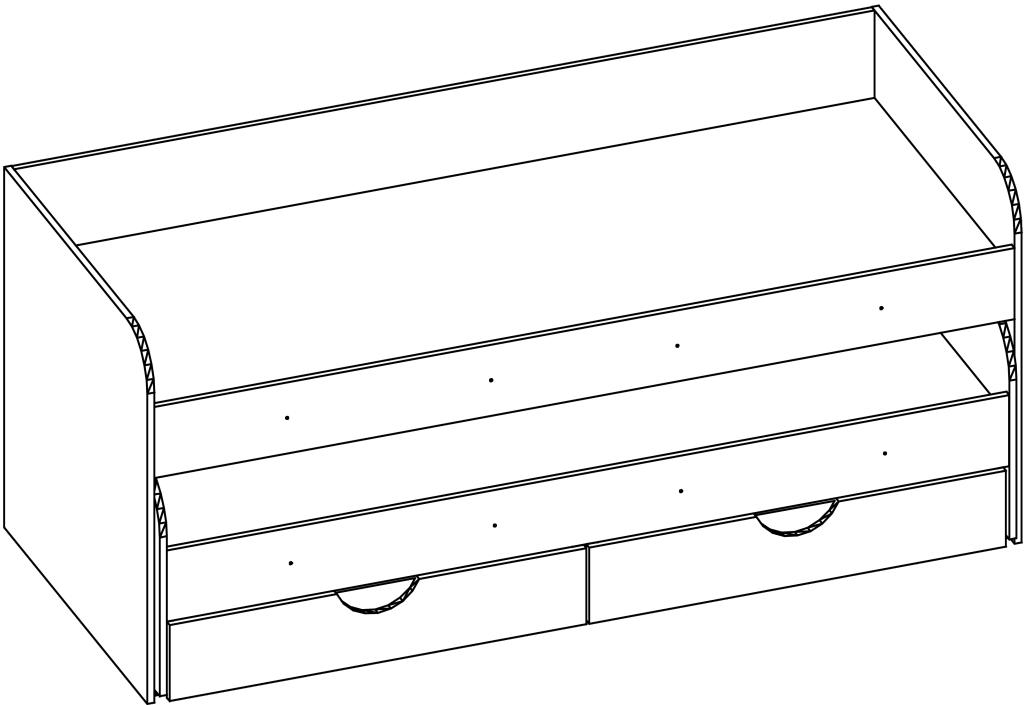

Ліжко дитяче «Соня-5»

Kids bed «Sonya-5»

Д-1972, Ш-834, В-865, мм.

L-1972, W-834, H-865, mm.

Інструкція збірки
Assembly instruction

1

Со́ня-5/Sonya-5

№	довжина(мм) length(mm)	ширина(мм) width(mm)	кількість quantity
1.	1935	795	1
2.	1895	795	1
3.	862**	834*	2
4.	1940*	326	1
5.	1900*	326	1
6.	1940*	170	1
7.	1900*	170	1
8.	500**	834*	2
9.	1940*	150	1

№	довжина(мм) length(mm)	ширина(мм) width(mm)	кількість quantity
10	800	100	2
11	900	115	2
12	870	60	6
13	940**	182**	2
14	868*	132	2
15	500*	132	4
16	900	500	2

1.

2.

3.

5

4.

5. x2