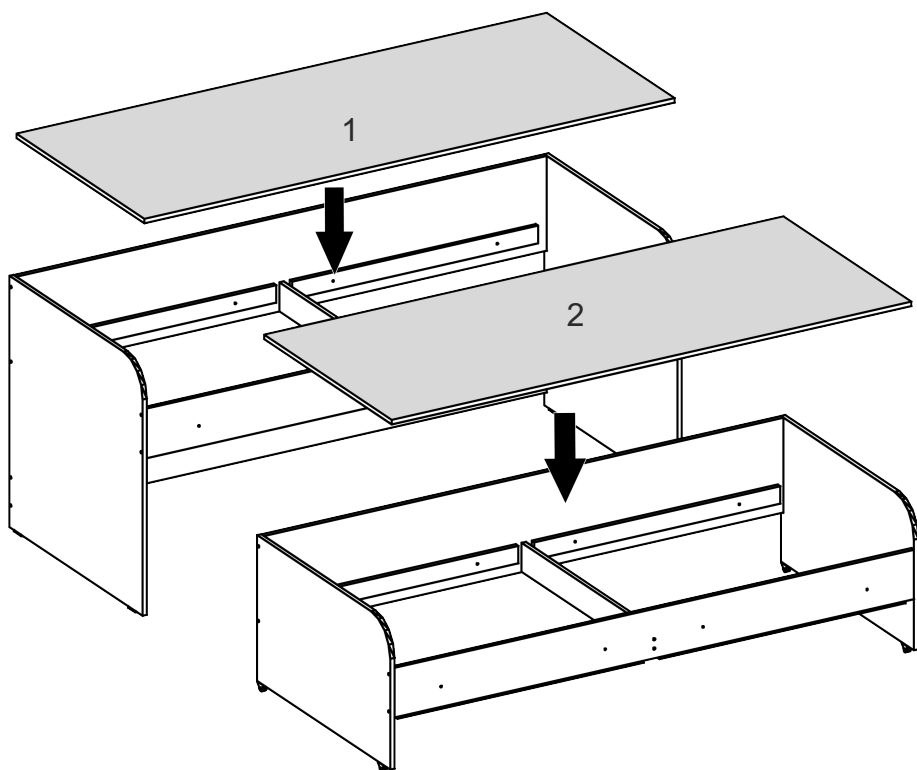

Ліжко дитяче «Соня-5»

Kids bed «Sonya-5»

Д-1972, Ш-834, В-865, мм.

L-1972, W-834, H-865, mm.

Інструкція збірки
Assembly instruction

1

Со́ня-5/Sonya-5

№	довжина(мм) length(mm)	ширина(мм) width(mm)	кількість quantity
1.	1935	795	1
2.	1895	795	1
3.	862**	834*	2
4.	1940*	326	1
5.	1900*	326	1
6.	1940*	170	1
7.	1900*	170	1
8.	500**	834*	2
9.	1940*	150	1

№	довжина(мм) length(mm)	ширина(мм) width(mm)	кількість quantity
10	800	100	2
11	900	115	2
12	870	60	6
13	940**	182**	2
14	868*	132	2
15	500*	132	4
16	900	500	2

1.

2.

3.

5

4.

5. x2