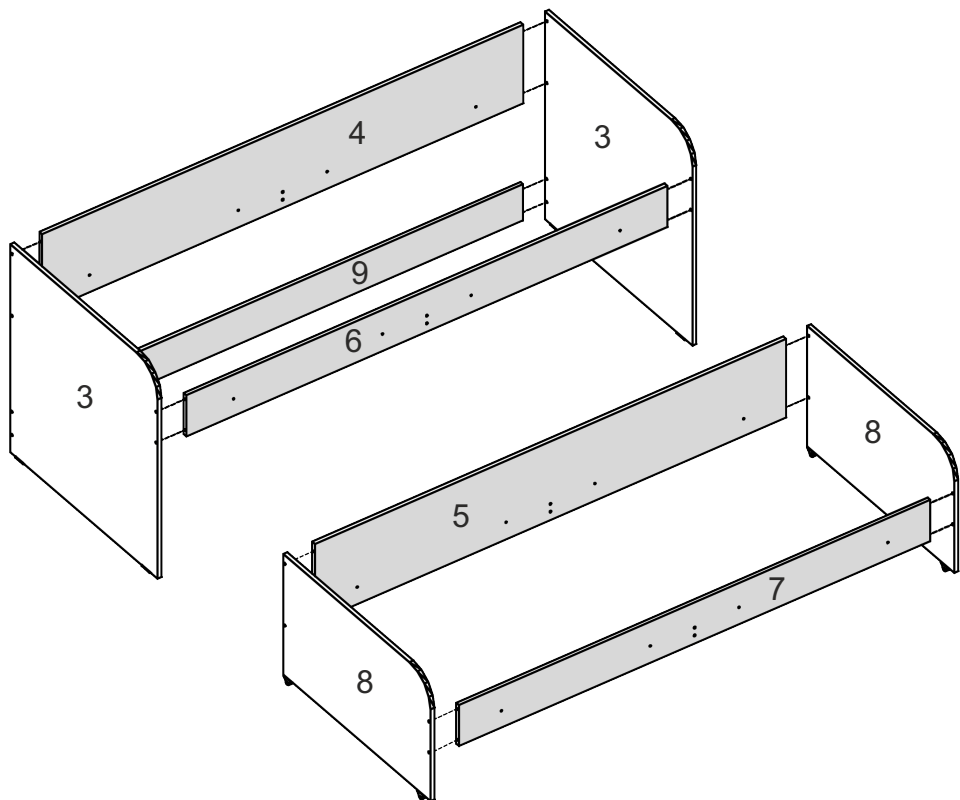

Ліжко дитяче «Соня-5»

Kids bed «Sonya-5»

Д-1972, Ш-834, В-865, мм.

L-1972, W-834, H-865, mm.

Інструкція збірки
Assembly instruction

1

Со́ня-5/Sonya-5

№	довжина(мм) length(mm)	ширина(мм) width(mm)	кількість quantity
1.	1935	795	1
2.	1895	795	1
3.	862**	834*	2
4.	1940*	326	1
5.	1900*	326	1
6.	1940*	170	1
7.	1900*	170	1
8.	500**	834*	2
9.	1940*	150	1

№	довжина(мм) length(mm)	ширина(мм) width(mm)	кількість quantity
10	800	100	2
11	900	115	2
12	870	60	6
13	940**	182**	2
14	868*	132	2
15	500*	132	4
16	900	500	2

1.

2.

3.

5

4.

5. x2