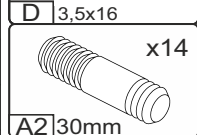

Ліжко дитяче «Соня-5»

Kids bed «Sonya-5»

Д-1972, Ш-834, В-865, мм.

L-1972, W-834, H-865, mm.

Інструкція збірки
Assembly instruction

1

Со́ня-5/Sonya-5

№	довжина(мм) length(mm)	ширина(мм) width(mm)	кількість quantity
1.	1935	795	1
2.	1895	795	1
3.	862**	834*	2
4.	1940*	326	1
5.	1900*	326	1
6.	1940*	170	1
7.	1900*	170	1
8.	500**	834*	2
9.	1940*	150	1

№	довжина(мм) length(mm)	ширина(мм) width(mm)	кількість quantity
10	800	100	2
11	900	115	2
12	870	60	6
13	940**	182**	2
14	868*	132	2
15	500*	132	4
16	900	500	2

1.

2.

3.

5

4.

5. x2