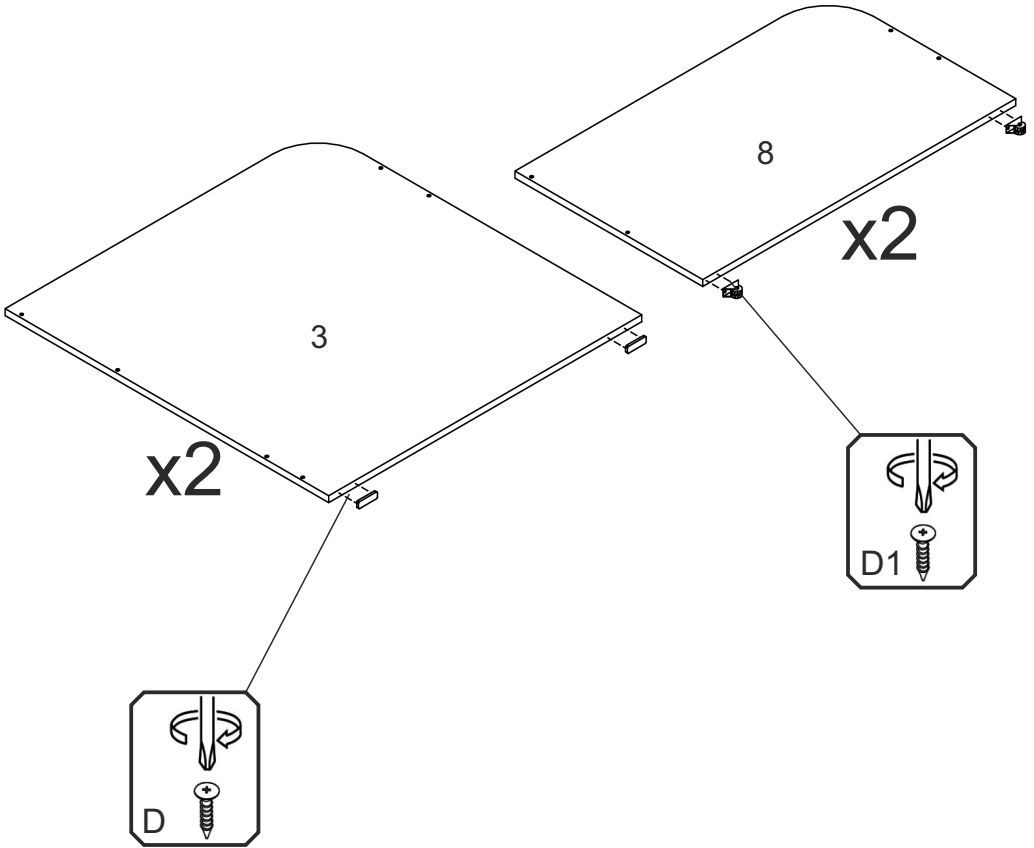

Ліжко дитяче «Соня-5»

Kids bed «Sonya-5»

Д-1972, Ш-834, В-865, мм.

L-1972, W-834, H-865, mm.

Інструкція збірки
Assembly instruction

1

Со́ня-5/Sonya-5

№	довжина(мм) length(mm)	ширина(мм) width(mm)	кількість quantity
1.	1935	795	1
2.	1895	795	1
3.	862**	834*	2
4.	1940*	326	1
5.	1900*	326	1
6.	1940*	170	1
7.	1900*	170	1
8.	500**	834*	2
9.	1940*	150	1

№	довжина(мм) length(mm)	ширина(мм) width(mm)	кількість quantity
10	800	100	2
11	900	115	2
12	870	60	6
13	940**	182**	2
14	868*	132	2
15	500*	132	4
16	900	500	2

1.

2.

3.

5

4.

5. x2