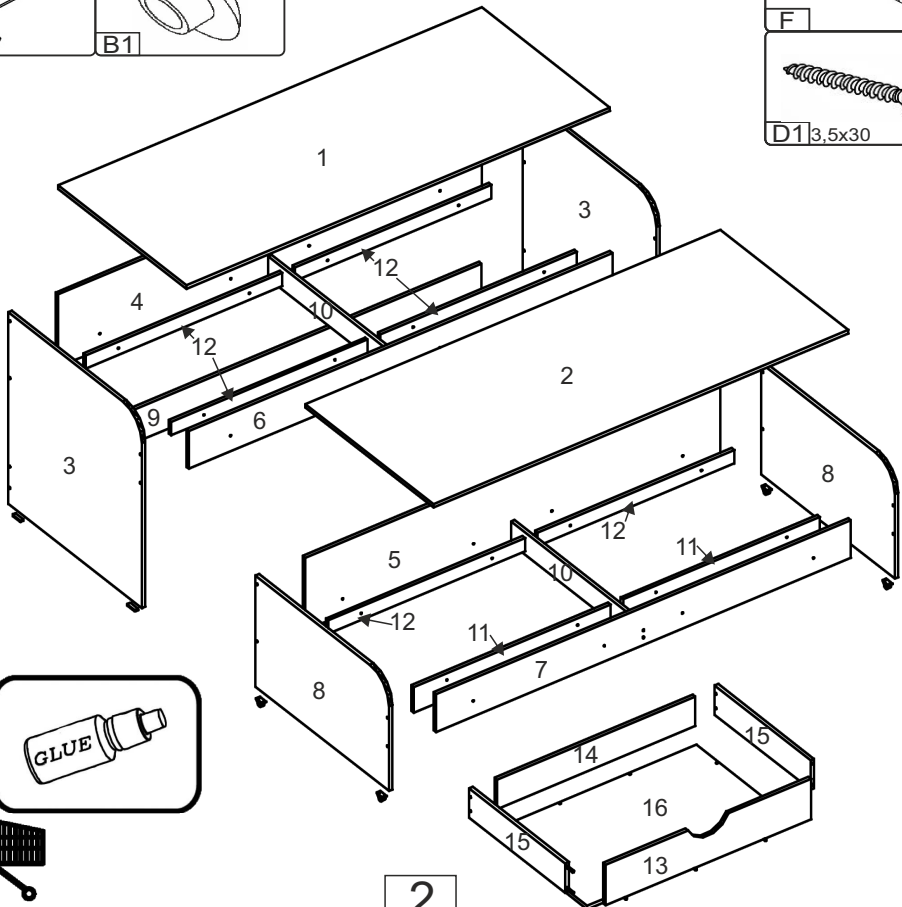

Ліжко дитяче «Соня-5»

Kids bed «Sonya-5»

Д-1972, Ш-834, В-865, мм.

L-1972, W-834, H-865, mm.

Інструкція збірки
Assembly instruction

1

Со́ня-5/Sonya-5

№	довжина(мм) length(mm)	ширина(мм) width(mm)	кількість quantity
1.	1935	795	1
2.	1895	795	1
3.	862**	834*	2
4.	1940*	326	1
5.	1900*	326	1
6.	1940*	170	1
7.	1900*	170	1
8.	500**	834*	2
9.	1940*	150	1

№	довжина(мм) length(mm)	ширина(мм) width(mm)	кількість quantity
10	800	100	2
11	900	115	2
12	870	60	6
13	940**	182**	2
14	868*	132	2
15	500*	132	4
16	900	500	2

1.

2.

3.

5

4.

5. x2