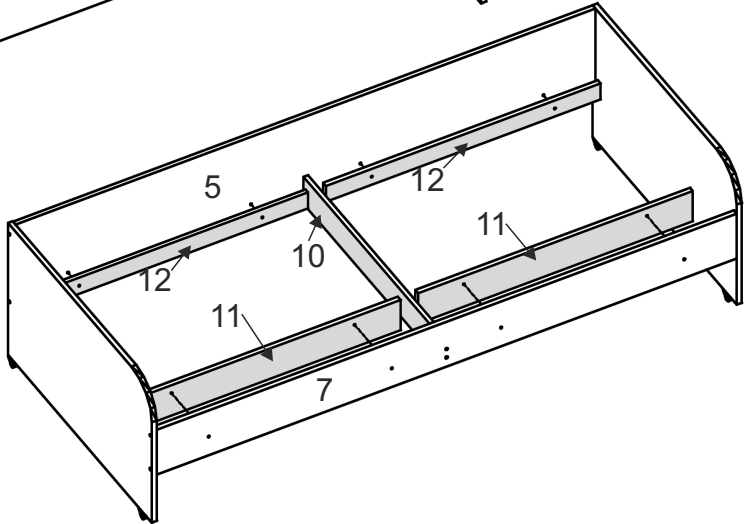

Ліжко дитяче «Соня-5»

Kids bed «Sonya-5»

Д-1972, Ш-834, В-865, мм.

L-1972, W-834, H-865, mm.

Інструкція збірки
Assembly instruction

1

Со́ня-5/Sonya-5

№	довжина(мм) length(mm)	ширина(мм) width(mm)	кількість quantity
1.	1935	795	1
2.	1895	795	1
3.	862**	834*	2
4.	1940*	326	1
5.	1900*	326	1
6.	1940*	170	1
7.	1900*	170	1
8.	500**	834*	2
9.	1940*	150	1

№	довжина(мм) length(mm)	ширина(мм) width(mm)	кількість quantity
10	800	100	2
11	900	115	2
12	870	60	6
13	940**	182**	2
14	868*	132	2
15	500*	132	4
16	900	500	2

1.

2.

3.

5

4.

5. x2