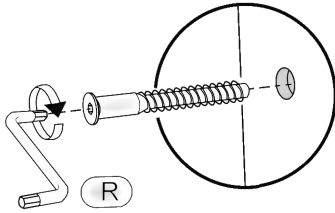

Ліжко дитяче «Соня-5»

Kids bed «Sonya-5»

Д-1972, Ш-834, В-865, мм.

L-1972, W-834, H-865, mm.

Інструкція збірки
Assembly instruction

1

Со́ня-5/Sonya-5

№	довжина(мм) length(mm)	ширина(мм) width(mm)	кількість quantity
1.	1935	795	1
2.	1895	795	1
3.	862**	834*	2
4.	1940*	326	1
5.	1900*	326	1
6.	1940*	170	1
7.	1900*	170	1
8.	500**	834*	2
9.	1940*	150	1

№	довжина(мм) length(mm)	ширина(мм) width(mm)	кількість quantity
10	800	100	2
11	900	115	2
12	870	60	6
13	940**	182**	2
14	868*	132	2
15	500*	132	4
16	900	500	2

1.

2.

3.

5

4.

5. x2