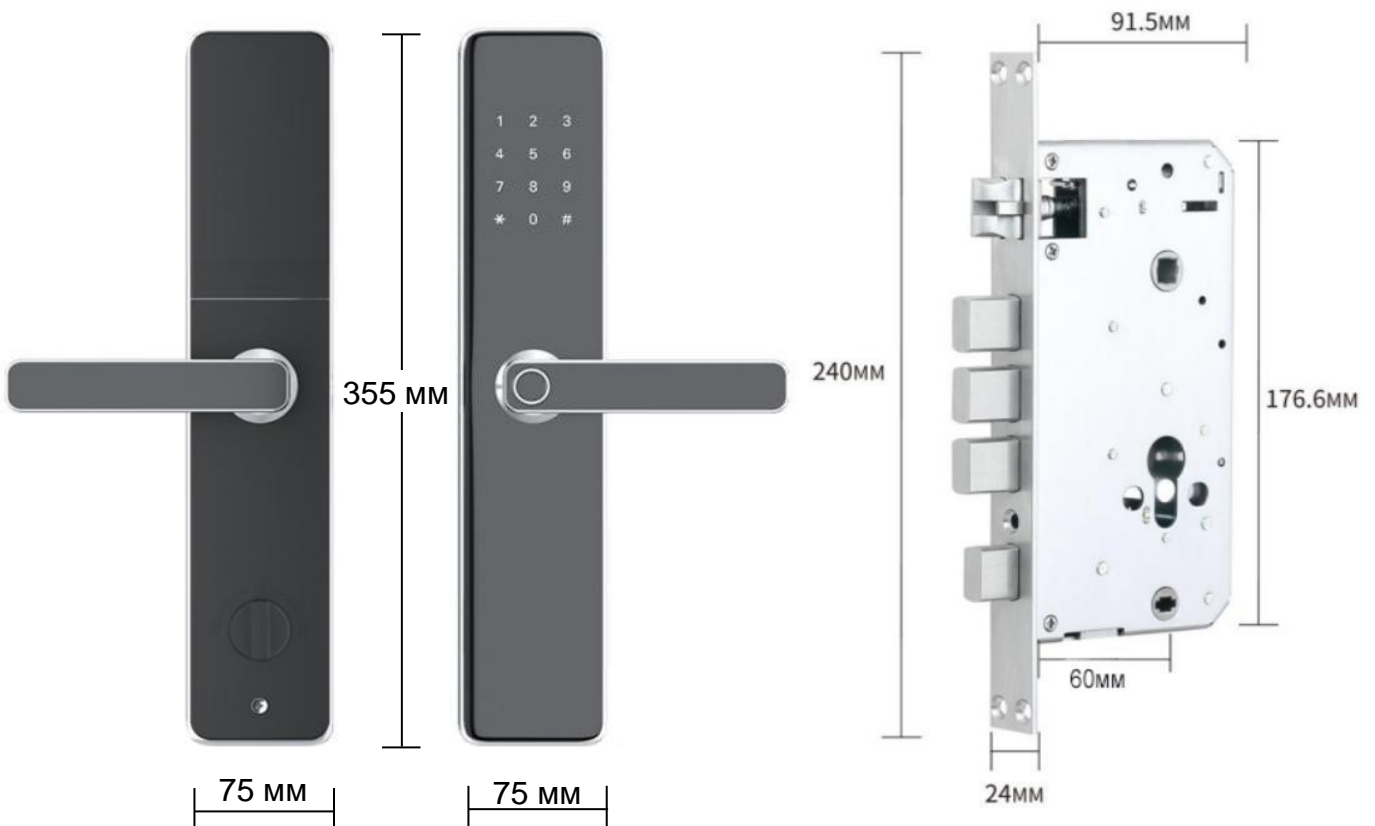

Інструкція з експлуатації

ЗАМОК БІОМЕТРИЧНИЙ TRL-5403BTF

Технічні параметри

Матеріал	Нержавіюча сталь
Колір	Срібний/Чорний/Бронзовий
Способи відкриття	Додаток+Відбиток пальця +Пароль+Картка+Ключ
ОС телефону	Android 4.3/IOS 7.0 та вище
Застосунок	Ttlock
Тип серцевини	6068
Об'єм користувачів	TTlock: 100+200+100шт (Відбитки /Паролі/Картки)
Механічний ключ	2 шт
Екстрена зарядка	Micro USB
Живлення	4xAA літієві батарейки
Упаковка	Коробка
Габаритні розміри	(Ш/Г/В) 75/22/355 мм
Вага	2.6 кг

Основні характеристики:

- Просте встановлення та зручний монтаж
- Лівосторонні/правосторонні (універсальні ручки)
- Антиблокувальна функція контролю в приміщенні
- Багатомовне меню та голосові сповіщення
- Застосунок TTlock
- Доступні кілька режимів розблокування
- Сигнал при неправильному ввводі паролю
- Сигнал при неправильному відбитку пальця
- Сигнал при неправильній картці
- Сигнал при низькій напрузі
- Резервне зовнішнє джерело живлення Micro USB
- Перевизначення аварійного ключа
- Товщина дверей: 35-55 мм
- Гарантія: 12 місяців

Колір: Срібний, Чорний, Бронзовий

Розміри:

Тип сердцевини 6068