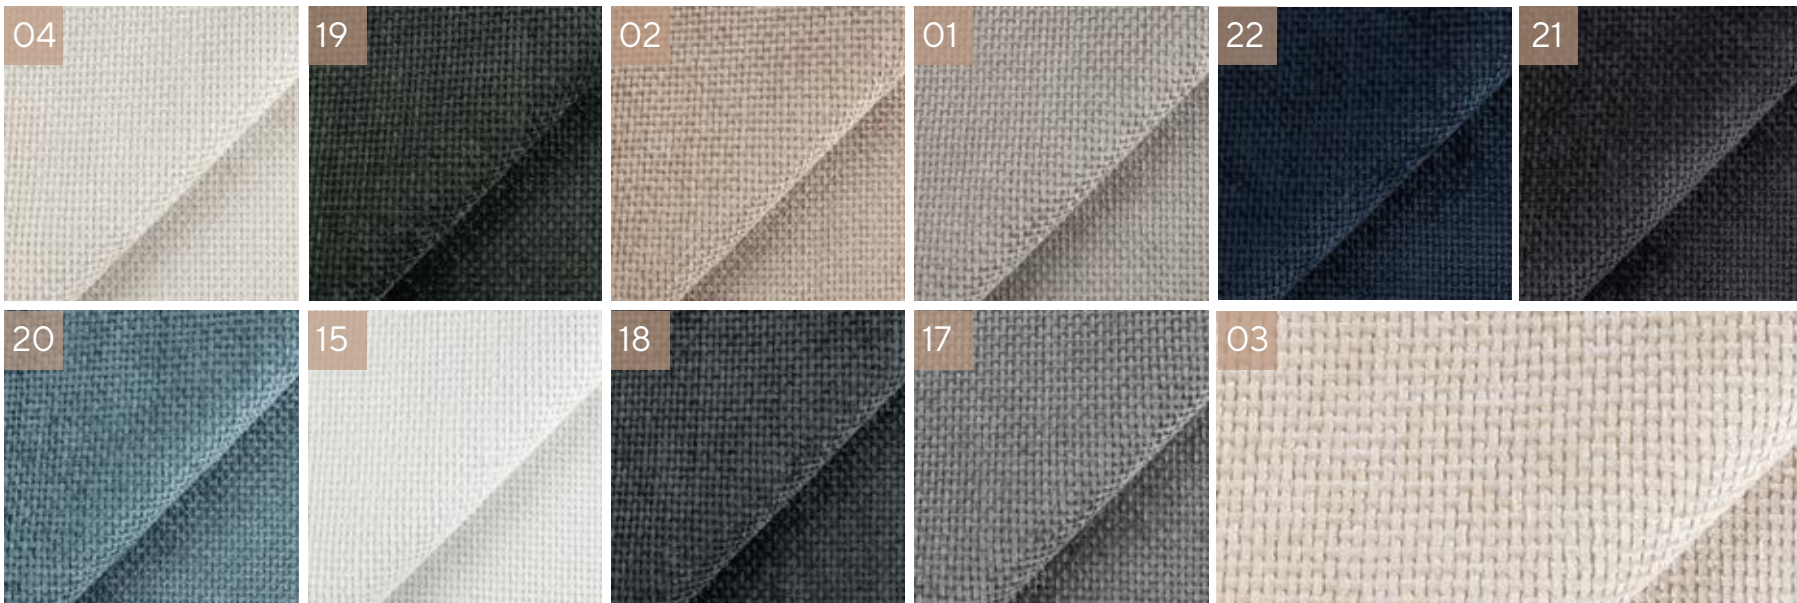

СКЛАД: **97% COTTON**
3% ELASTANE

ВАГА: **450г/м2**

ШИРИНА: **145 см ±5**

СТІЙКІСТЬ
ДО СТИРАННЯ:
(ТЕСТ МАРТИНДЕЙЛА)
50 000
циклів

ВЕЛИКИЙ ВИБІР
КОЛЬОРІВ

ПРИЄМНИЙ
НА ДОТИК

ДИХАЮЧА
ТКАНИНА

СТІЙКА
ДО ПРАННЯ