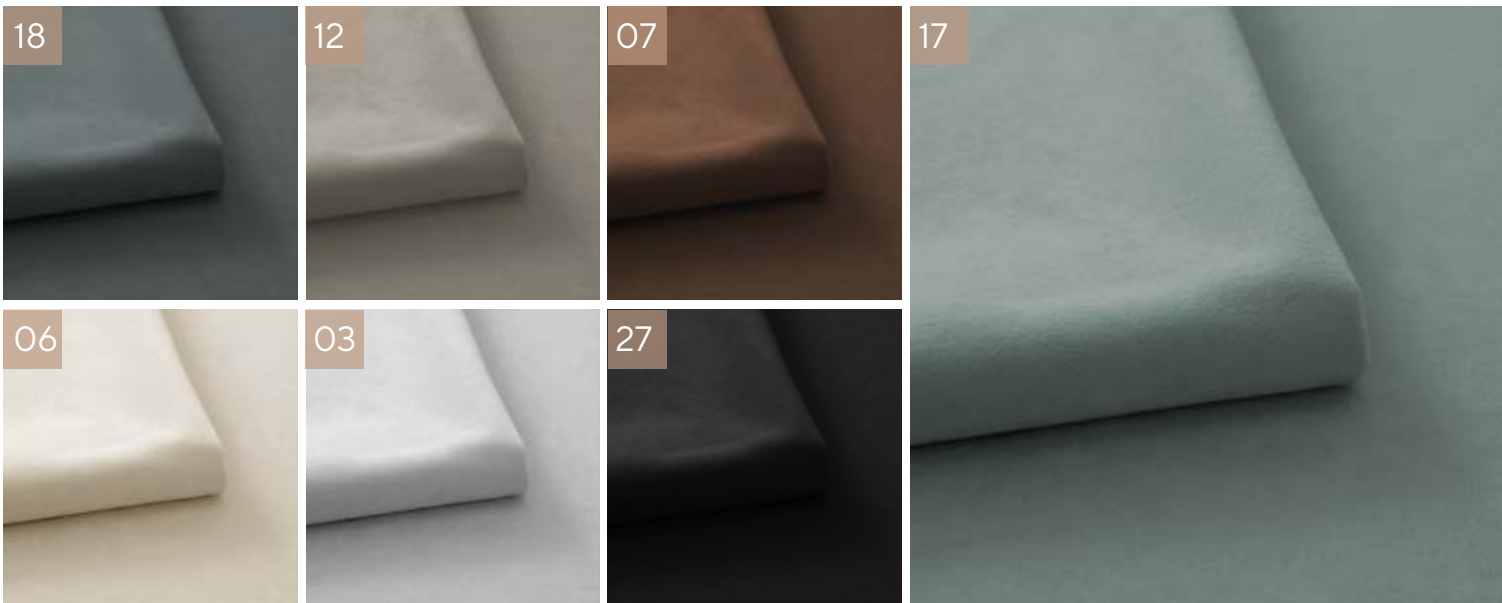

СКЛАД: **100% PES**

ВАГА: **270 г/м² ±5**

ШИРИНА: **142 см ±2**

СТІЙКІСТЬ
ДО СТИРАННЯ:
(ТЕСТ МАРТИНДЕЙЛА) **50 000
циклів**

ВЕЛИКИЙ ВИБІР
КОЛЬОРІВ

ПРИЄМНИЙ
НА ДОТИК

ДИХАЮЧА
ТКАНИНА

СТІЙКА
ДО ПРАННЯ