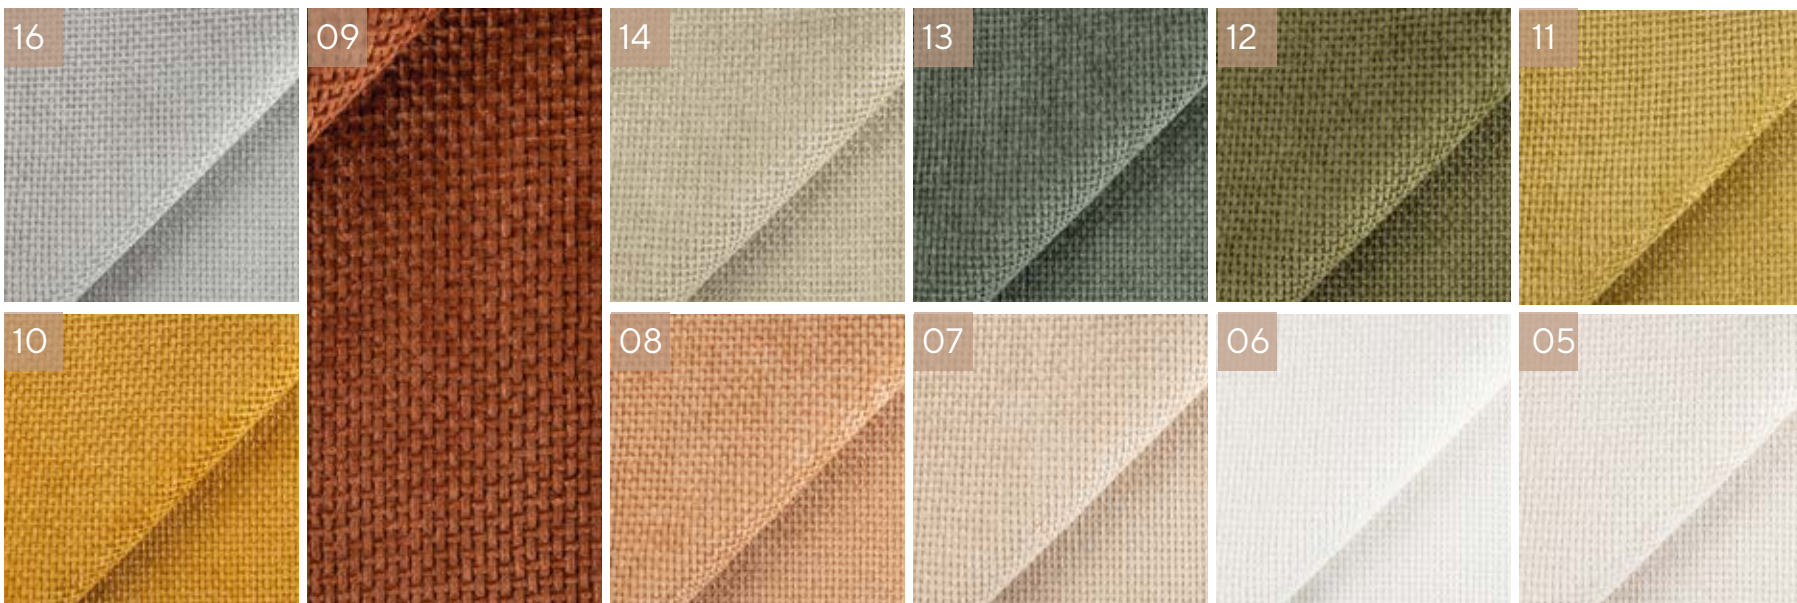

FLOW

СКЛАД:
100% PES

ВАГА:
340г/м2

ШИРИНА:
140 см ±2

СТІЙКІСТЬ
ДО СТИРАННЯ:
(ТЕСТ МАРТИНДЕЙЛА)
60 000 циклів