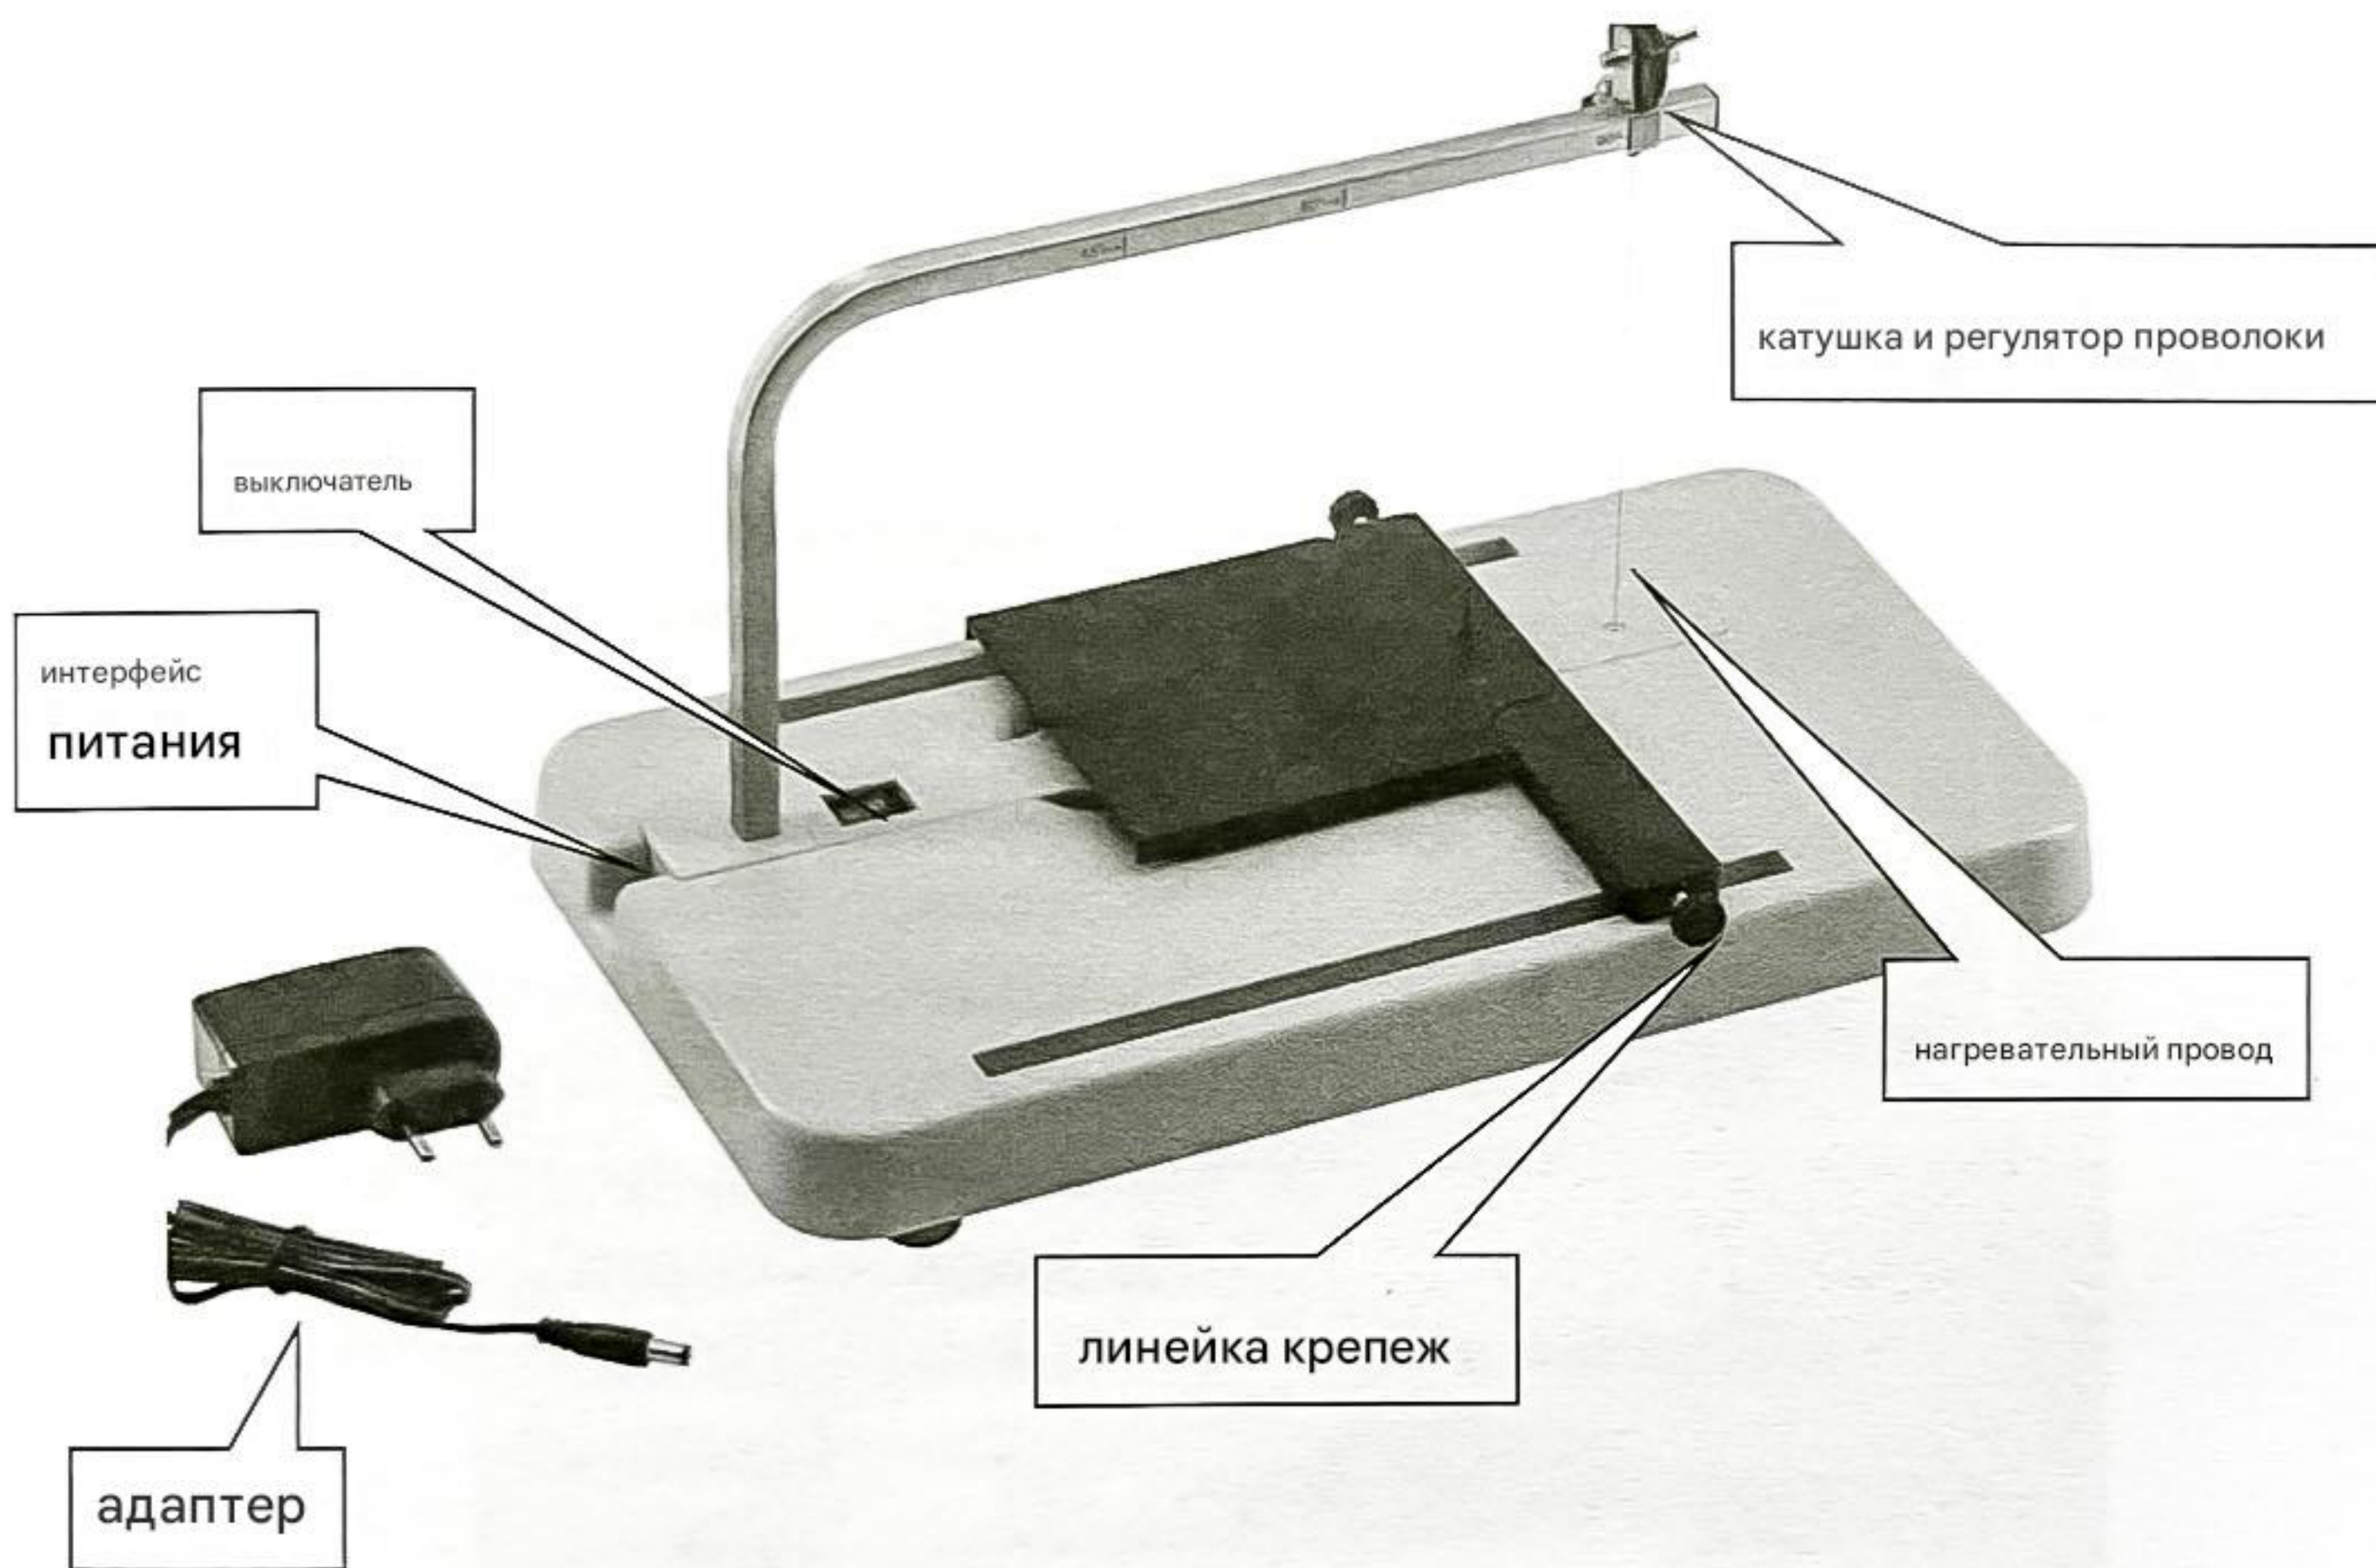

Модель: ZD-20KB

Осторожность!

- Подходит только для повседневного использования в быту.
- Прикасаться к нагревательной проволоке запрещено. В противном случае это может привести к травме.
- Всегда выключайте устройство, когда оно не используется. В противном случае могут произойти несчастные случаи.
- Обязательно отключите его от сети.
- Перед хранением обязательно дайте ему остыть.
- Всегда устанавливайте съемную ручку на место.
- Не оставляйте предмет без присмотра.
- Не используйте его во влажной или мокрой среде.
- Используйте его в хорошо проветриваемом помещении и при необходимости надевайте маску.
- Не используйте его вблизи растворителей или в закрытых помещениях, где легко скапливаются пары растворителей.
- Не используйте его в местах с большим количеством пыли, кусочков бумаги и/или других подобных материалов.
- Используйте его только для резки пенополистирола, в противном случае при использовании для резки других

материалов может выделяться ядовитый дым.