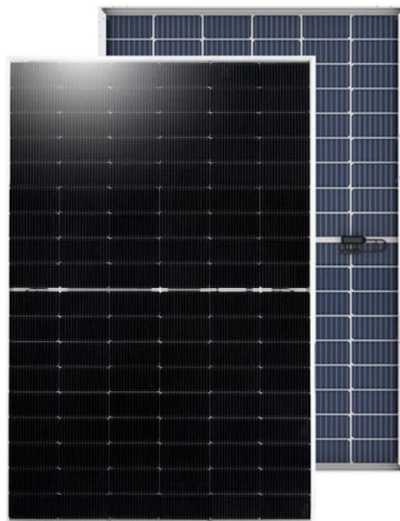

Солнечный фотомодуль монтируют на участке, участке, огороде, ферме, теплице, в любом месте, для частного дома, коттеджа и не боятся сильного ветра или дождя, мороза или снега.

Купить солнечную панель можно с наложенным платежом на Новой почте, или же предоплатой на счет компании Украинский Склад Электрооборудования.

Солнечные панели **JinkoSolar, JA Solar, Trina Solar, LONGi Solar, Canadian Solar, Hanwha Q CELLS, Risen Energy**, мощностью 400Вт, 435W, 450W, 445W, 500Вт. 550W, 600, 625, 630, 650. Вт в наличии на складе, отгрузка от 2 шт для строительства крышных солнечных электростанций, солнечных панелей, с дополнительным оборудованием и системами накопления электроэнергии, совместимых с автономными, гибридными, сетевыми инверторами.

Местонахождение склада: г. Киев,

Доставка по Украине: не учтена в цене

Доставка по Киеву: Самовывоз со склада или доставка Новой почтой, возможна наложенный платеж на Новой Почте

Узнай свою скидку и текущие акции по телефонам и получите техническую консультацию: +380 (66) 469-68-44+380, +380 (96) 430 52 05, +380 (98) 344-66-29

КПД, не менее	22.52 %
Вид	Стационарная
Номинальное напряжение	29,61 V
Параметры солнечного контроллера (PV) MPPT	15,20 A
Вес	24 кг
Габарит	30 x 1134 x 1762 мм
Интерфейс подключения	mс4
Тип панели	Монокристаллическая